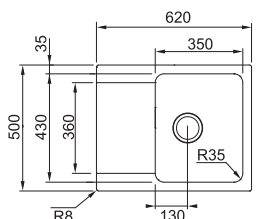

Spodní skříňka od 450 mm
Rozměry 620 × 500 mm
Dřez 350 × 430 × 180 mm
Sítkový ventil
Pozor! Bez otvoru na baterii
(Otvor lze vyvrtat vykruž.
vrtákem přímo při montáži)