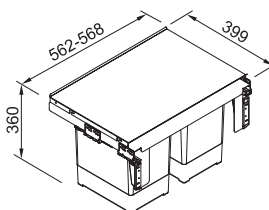

60

Garbo 60-2

1 × Víko na 18 l koš (133.0284.694) v ceně sortery

Součástí sortery je plnovýsuv s tlumením, které zaručuje tichý dojezd

POČET KOŠŮ

121.0284.027
Spodní skříňka **600 mm**
Čelní výsuv
Min. montážní prostor **562 × 399 × 375 mm**
Objem **2 × 18 l**
Třídění odpadků **Dvoudruh.**
Barva **Šedá, 2 Koše**