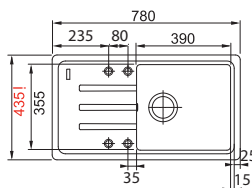

SKŘÍŇKA HORNÍ REVERZIB.
MONTÁŽ DŘEZ

Spodní skříňka **od 500 mm**
Rozměry **780 × 435 mm**
Dřez **390 × 355 × 200 mm**
Sítkový ventil
4 Místa pro vyražení otvoru

~~4 961 Kč~~

4 719 Kč