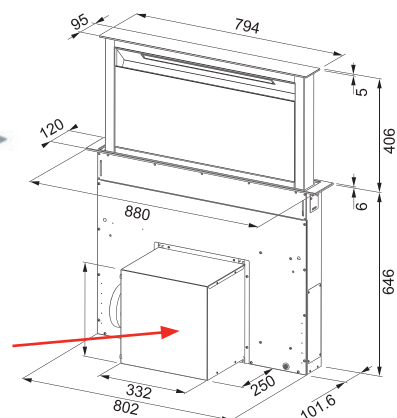

Digitální displej

Senzorové ovládání, Štěrbinové odsávání

4 Stupně výkonu, Intenzivní stupeň, Doběh

Osvětlení **LED lišta 1 x 7 W, 2700 K**

Výkon **670 m³/h** (Dle normy EN 61591)

Max. hluchnost **69 dB(A)_{re1pW}** (Dle normy EN 60704-3)

Možnost dokoupit dálkový ovladač 112.0174.991, cena 1 089 Kč vč. DPH

Možnost dokoupit pachový filtr s vysokou účinností s aktivním uhlím (Lze 5-8 x umýt v myčce nádobí)

UF 09 - 112.0262.703, cena 5 929 Kč vč. DPH

Motor odsavače lze umístit z obou stran
a lze s ním potočit v intervalu 90 stupňů.