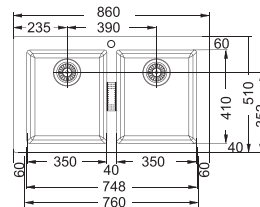

SKŘÍŇKA
HORNÍ
MONTÁŽ
OTVOR
PRO BAT.

80
35mm
Spodní skříňka od 800 mm
Rozměry 860 × 510 mm
Dřezy 2 × 350 × 410 × 200 mm
Sítkový ventil
Otvor pro baterii $\varnothing$ 35 mm