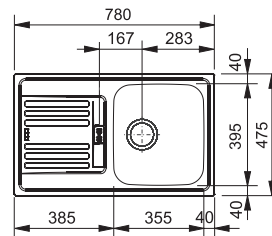

Spodní skříňka **od 500 mm**,
po úpravě skř. i **od 450 mm**
Rozměry 780 × 475 mm
Dřez 355 × 395 × 150 mm
Možnost objednat otvor
pro baterii ZDARMA

~~2783 Kč~~

3993 Kč