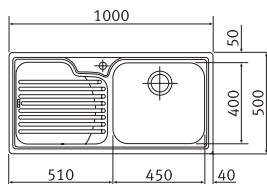

SKŘÍŇKA HORNÍ ODKAP OTVOR
MONTÁŽ 2/7 PRO BAT.

Spodní skříňka od 600 mm
Rozměry 1 000 × 500 mm
Dřez 450 × 400 × 190 mm
Sítkový ventil
Otvor pro baterii Ø 35 mm