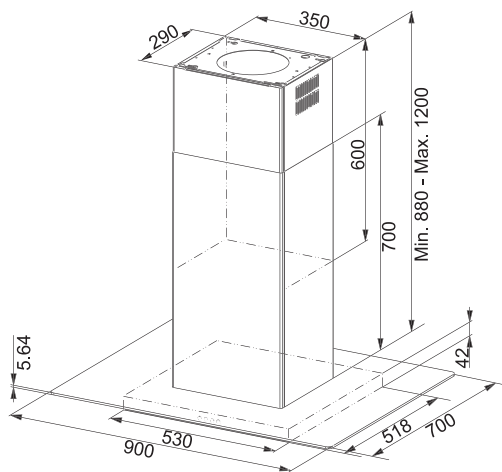

FGL 915 I XS

Ostrůvkový odsavač par

Energetická třída **C**

Montážní šířka **90 cm**

Provedení **Nerezový povrch/Číré sklo**

Tlačítkové ovládání

3 Stupně výkonu, Intenzivní stupeň

Osvětlení **LED žárovky 4 × 1 W, 4000 K**

Výkon **650 m³/h** (Dle normy EN 61591)

Max. hlučnost **68 dB(A)_{re1pW}** (Dle normy EN 60704-3)

Možnost dokoupit kulatý pachový filtr s aktivním uhlím **UF 06 - 112.0016.756, cena 484 Kč vč. DPH**

nebo kulatý pachový filtr s dlouhou životností s aktivním uhlím **UF 12 - 112.0174.992, cena 1 694 Kč vč. DPH**

90 cm

~~19 118 Kč~~ **17 182 Kč**