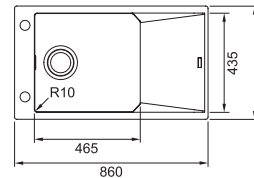

Spodní skříňka od 600 mm
Rozměry 780 × 500 mm
Dřez 490 × 425 × 200 mm
Sítkový ventil

~~7 865 Kč~~ 7 381 Kč

FXG 611-86 NOVINKA

SKŘÍŇKA HORNÍ MONTÁŽ REVERZIB. SKRYTÝ PŘEPAD

Spodní skříňka od 600 mm
Rozměry 860 × 500 mm
Dřez 465 × 435 × 200 mm
Sítkový ventil a nerezová krytka ventilu