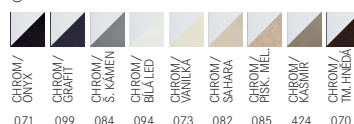

FN 7780.031

Otočná základna
4,6 × 4,6 cm
Pozor!
Základna se otáčí celá!

VÝTAH. OTOČNÁ
KONCOVKA

Provedení **Chrom**
Páková směšovací
Tlaková, Otočná 120°
S výtah. koncovkou
osazenou perlátorem
Oplet. sprch. hadice **100 cm**
Připojení **Hadičky 30 cm**

6 413 Kč

FG 7486.xxx

VÝTAH. OTOČNÁ
KONCOVKA

Provedení **Chrom,**
Chrom/Barva
Páková směšovací
Tlaková, Otočná 120°
S výtah. koncovkou
osazenou perlátorem
Oplet. sprch. hadice **150 cm**
Připojení **Hadičky 45 cm**

4 356 Kč

6 534 Kč

Kuchyňské baterie - S regulací Sprcha/Proud

FN 9617.031

SPRCHA OTOČNÁ

Provedení **Chrom**
Páková směšovací
Tlaková, Otočná 180°
S výtah. koncovkou
osazenou perlátorem
S regulací **Sprcha/Proud**
Oplet. sprch. hadice **100 cm**
Připojení **Hadičky 40 cm**

~~6 413 Kč~~

6 171 Kč

FN 3290.031 **NOVINKA**

SLID IN Technologie
- koncovka s magnety pro
snadné a přesné zatažení
zpět do těla baterie

SPRCHA OTOČNÁ

Provedení **Chrom**
Páková směšovací
Tlaková, Otočná 180°
S výtah. koncovkou
osazenou perlátorem
S regulací **Sprcha/Proud**
Oplet. sprch. hadice **100 cm**
Připojení **Hadičky 40 cm**

7 744 Kč

FG 0392.xxx **NOVINKA**

SPRCHA OTOČNÁ

Provedení **Chrom,**
Chrom/Barva
Páková směšovací
Tlaková, Otočná 360°
S výtah. koncovkou
osazenou perlátorem
S regulací **Sprcha/Proud**
Oplet. sprch. hadice **150 cm**
Připojení **Hadičky 44 cm**

6 897 Kč

7 865 Kč