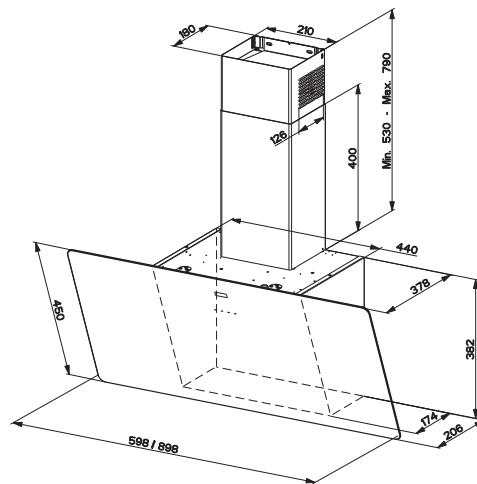

90 cm

10 890 Kč

60 cm

9 922 Kč