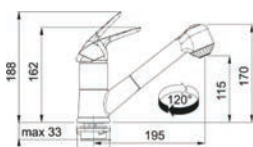

Úspora teplé vody