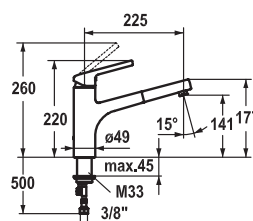

CHROM

5 926 Kč

CELO-
NEREZ

7 986 Kč

KWC LUNA-E

VYTAH. OTOČNÁ
KONCOVKA

Prov. **Chrom*** (115.0457.316),
Celonerez* (115.0481.989)
Páková směšovací
Tlaková, Otočná 160°
S vyťahovací koncovkou
osazenou perlátorem
Oplet. sprch. hadice **70 cm**
Připojení **Hadičky 45 cm**