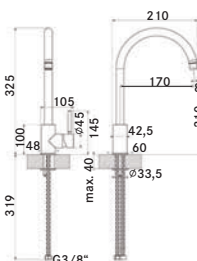

otočná

Provedení **Chrom**
Páková směšovací
Tlaková
Otočná 360°
Připojení **Hadičky 45 cm**