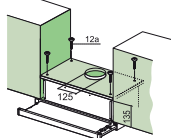

Vestavný výsuvný odsavač par

Zabudování do skříňky

Energetická třída **D**

Montážní šířka **60 cm**

Provedení **Černá - FTC 601 BK/GL**

Provedení **Bílá - FTC 601 WH/GL**

Posuvné přepínače

3 Stupně výkonu

Osvětlení **LED žárovky 2 × 1 W, 3000 K**

Výkon **380 m³/h** (Dle normy EN 61591)

Max. hlučnost **69 dB(A)_{re1pW}** (Dle normy EN 60704-3)

Možnost dokoupit kulatý pachový filtr s aktivním uhlím

UF 02 - 112.0067.942, cena 484 Kč vč. DPH

Černá

~~4719 Kč~~

4235 Kč

Bílá

~~4840 Kč~~

4356 Kč