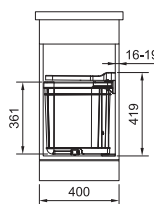

121.0307.563
Spodní skříňka od 400 mm
Min. montážní prostor
360 × 345 × 420 mm
Objem 27 l
Barva Černá
Možnost doobjednat
uhlíkový filtr