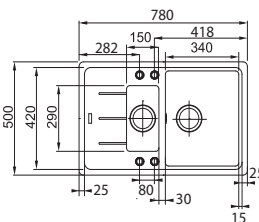

SKŘÍŇKA HORNÍ REVERZIB.
MONTÁŽ MONTÁŽ DŘEZ

Spodní skříňka od 600 mm
Rozměry **780 × 500 mm**
Dřezy **340 × 420 × 200 mm**
150 × 290 × 100 mm
Sítkový ventil
4 místa pro vyraž. otvoru

~~6 413 Kč~~

5 929 Kč