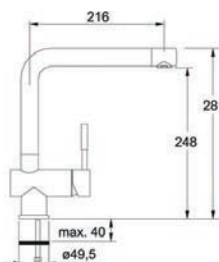

CHROM

~~3 993 Kč~~

3 751 Kč

Samoa

OTOČNÁ

Provedení **Chrom**
Páková směšovací
Tlaková
Otočná 360°
 Připojení **Hadičky 45 cm**

CHROM

~~3 993 Kč~~