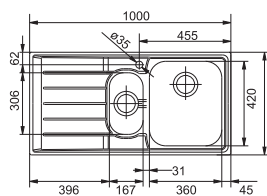

SKŘÍŇKA HORNÍ ODKAP OTVOR
MONTÁŽ 2/7 PRO BAT.

Spodní skříňka od 600 mm
Rozměry 1 000 × 510 mm
Dřezy 360 × 420 × 200 mm
167 × 306 × 150 mm
Sítkový ventil
Otvor pro baterii Ø 35 mm