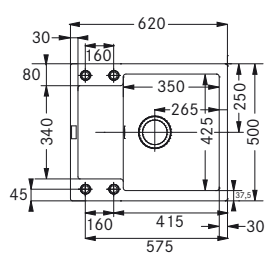

SKŘÍŇKA HORNÍ REVERZIB. MONTÁŽ DŘEZ

Spodní skříňka **od 450 mm**
Rozměry **620 × 500 mm**
Dřez **350 × 425 × 200 mm**
Sítkový ventil
4 Místa pro vyražení otvoru