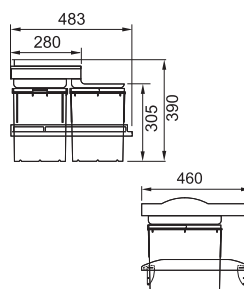

2 904 Kč

Ilustrační foto