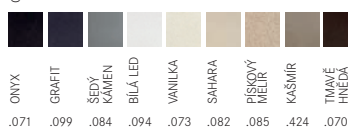

FP 8244.031

SPRCHA OTOČNÁ

Provedení **Chrom**
Páková směšovací
Tlaková, Otočná 120°
S vytah. koncovkou
S regulací **Sprcha/Proud**
Oplet. sprch. hadice **70 cm**
Připojení **Hadičky 40 cm**

CHROM

~~4 477 Kč~~

4 235 Kč

FN 0642.031 ECO

Úsporná

Detail páky

SPRCHA OTOČNÁ

Provedení **Chrom**
Páková směšovací
Tlaková, Otočná 120°
S vytah. koncovkou
S regulací **Sprcha/Proud**
Oplet. sprch. hadice **120 cm**
Připojení **Hadičky 45 cm**

Úspora teplé vody

CHROM

3 146 Kč

FC 9547.xxx

FC 9547.031
Chrom

FC 9547.xxx
Chrom/Barva

SPRCHA OTOČNÁ

Provedení **Chrom, Barva**
Páková směšovací
Tlaková, Otočná 110°
S vytah. koncovkou
S regulací **Sprcha/Proud**
Oplet. sprch. hadice **130 cm**
Připojení **Hadičky 40 cm**

CHROM

2 965 Kč

3 933 Kč

Kuchyňské baterie - Celonerez

FC 0476 LEDA

Není vhodná pro montáž do nerezových dřezů

OTOČNÁ

Provedení **Celonerez**
Páková směšovací
Tlaková
Otočná 360°
Připojení **Hadičky 45 cm**

CELONEREZ

~~7 260 Kč~~

6 655 Kč

FC 0473 LEDA

Není vhodná pro montáž do nerezových dřezů

VYTAH. KONCOVKA OTOČNÁ

Provedení **Celonerez**
Páková směšovací
Tlaková, Otočná 120°
S vytah. koncovkou osazenou perlátorem
Oplet. sprch. hadice **120 cm**
Připojení **Hadičky 45 cm**

CELONEREZ

~~7 986 Kč~~

7 260 Kč