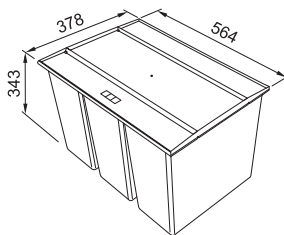

1 210 Kč

Easysort 600-2-2 **NOVINKA**

Montáž do zásuvky

Pevná police v ceně sortery

POČET KOŠŮ

121.0494.193
Spodní skříňka **600 mm**
Min. montážní prostor **564 × 378 × 343 mm**
Objem **2 × 16 l, 2 × 7,5 l**
Třídění odpadků **Čtyřdruh.**
Barva **Černá**
4 Koše (Výška košů 324 mm)