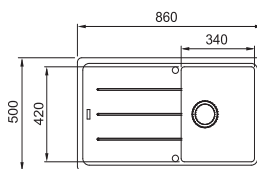

SKŘÍŇKA HORNÍ REVERZIB.
MONTÁŽ DŘEZ DŘEZ.

Spodní skříňka od 450 mm
Rozměry 860 × 500 mm
Dřez 340 × 420 × 200 mm
Sítkový ventil