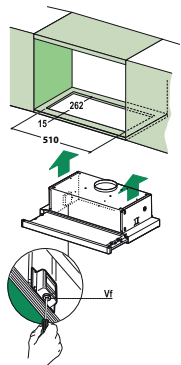

Vestavný výsuvný odsavač par

Zabudování do skříňky

Energetická třída **D**

Montážní šířka **60 cm**

Provedení **Černá - FTC 601 BK/GL**

Provedení **Bílá - FTC 601 WH/GL**

Posuvné přepínače

3 Stupně výkonu

Osvětlení **LED žárovky 2 × 1 W, 3000 K**

Výkon **380 m³/h** (Dle normy EN 61591)

Max. hlučnost **69 dB(A)_{re1pW}** (Dle normy EN 60704-3)

Možnost dokoupit kulatý pachový filtr s aktivním uhlím

UF 02 - 112.0067.942, cena 484 Kč vč. DPH

Černá

~~4719 Kč~~

4235 Kč

Bílá

~~4840 Kč~~

4356 Kč