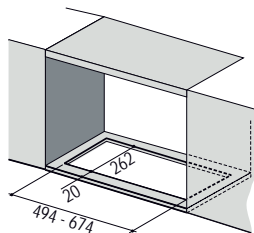

Vestavný odsavač par

Zabudování do skříňky

Energetická třída **C**

Montážní šířka **70/52 cm**

Provedení **Nerezový povrch**

Tlačítkové ovládání

Štěrbínové odsávání

3 Stupně výkonu, Intenzivní stupeň, Doběh