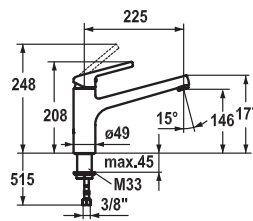

OTOČNÁ

Provedení
Chrom* (115.0457.304),
Celonerez* (115.0481.988)
Páková směšovací
Tlaková, Otočná 160°
Připojení **Hadičky 45 cm**

*V objednávce VŽDY uvádějte
objednací číslo baterie

CHROM

5 926 Kč

CELO-
NEREZ

7 986 Kč