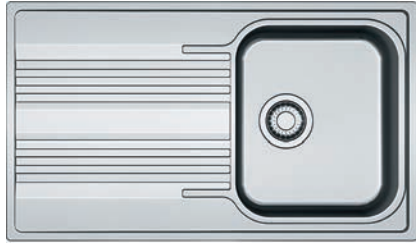

Video -
Jak čistit
nerezový dřez

ŠÍŘKA SKŘ. 400/450 MM

LLX 611* LLL 611* TKANÁ STRUKTURA

SKŘÍŇKA HORNÍ ODKAP. OTVOR
MONTÁŽ 2/7 DŘEZ PRO BAT.

Spodní skříňka od 450 mm
Rozměry 790 × 500 mm
Dřez 340 × 400 × 185 mm
Síťkový ventil
Otvor pro baterii Ø 35 mm

NEREZ

TKANÁ STRUKTURA

4 235 Kč

4 840 Kč

*V obj. upřesněte model s odkapovou plochou vlevo (7) nebo vpravo (2)

SRX 611-86

SKŘÍŇKA HORNÍ REVERZIB. SKRYTÝ
MONTÁŽ DŘEZ PŘEPAD

Spodní skříňka od 450 mm
Rozměry 860 × 500 mm
Dřez 340 × 400 × 180 mm
Síťkový ventil
Možnost objednat otvor pro baterii ZDARMA

NEREZ

4 477 Kč

BXX 210/610-40 TL

Otočný knoflík
Nerez

DŘEZ URČENÝ PRO MONTÁŽ DO ROVINY A HORNÍ MONTÁŽ S PLOCHÝM OKRAJEM

Spodní skříňka od 450 mm
Rozměry 430 × 510 mm
Dřez 400 × 410 × 200 mm
Otočný síťkový ventil
Otvor pro baterii Ø 35 mm

NEREZ

14 520 Kč

Miska BXX
Nerez
171 × 440 × 58 mm
112.0262.404

1 815 Kč

Přípravná deska BXX
Nerez/Černý plast
198 × 465 × 10 mm
112.0192.964

4 719 Kč

Rolovací rošt BXX
Nerez
468 × 440 × 9 mm
112.0080.355

1 815 Kč

Posuv. odkap. táč BXX
Nerez/Černý plast
326 × 440 × 22 mm
112.0204.360

3 509 Kč

Koš BXX
Nerez
310 × 395 × 122 mm
112.0007.664

726 Kč

Sortery

Sorter Mini

121.0176.518
Spodní skříňka od 400 mm
Min. montážní prostor
310 × 310 × 348 mm
Objem 17,5 l
Barva Černá
Nutný úhel otevření
dvířek 110 °

787 Kč

Pivot

121.0307.563
Spodní skříňka od 400 mm
Min. montážní prostor
360 × 345 × 420 mm
Objem 27 l
Barva Černá
Možnost doobjednat
uhlíkový filtr

2 904 Kč

40 45