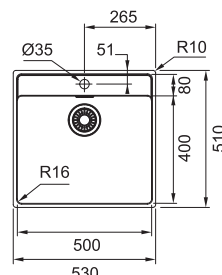

Příslušenství viz. str. 13

DŘEZ URČENÝ PRO MONTÁŽ DO ROVINY A HORNÍ MONTÁŽ S PLOCHÝM OKRAJEM
Spodní skříňka od 600 mm
Rozměry 530 × 510 mm
Dřez 500 × 400 × 180 mm
Sítkový ventil