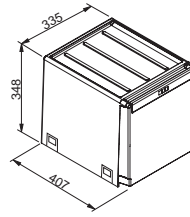

134.0039.330

Spodní skříňka od 400 mm

Ruční výsuv

Min. montážní prostor

335 × 407 × 348 mm

Objem 2 × 14 l

Třídění odpadků **Dvoudruh.**

Barva **Černá/Šedá**