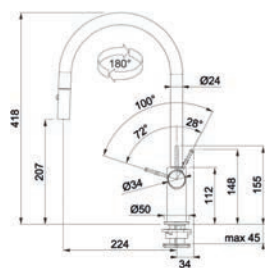

~~6 413 Kč~~

6 171 Kč

FN 3290.031 **NOVINKA**

SLID IN Technologie
- koncovka s magnety pro
snadné a přesné zatažení
zpět do těla baterie

SPRCHA OTOČNÁ

Provedení **Chrom**
Páková směšovací
Tlaková, Otočná 180°
S výtah. koncovkou
osazenou perlátorem
S regulací **Sprcha/Proud**
Oplet. sprch. hadice **100 cm**
Připojení **Hadičky 40 cm**