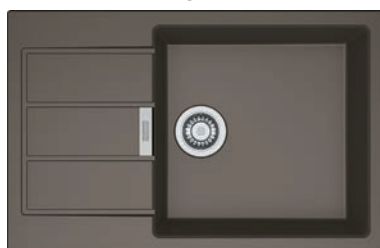

SID 611-78/45 BB