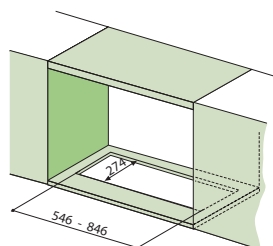

90 cm

28 435 Kč

60 cm

27 225 Kč