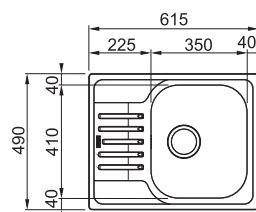

SKŘÍŇKA HORNÍ REVERZIB.
MONTÁŽ MONTÁŽ DŘEZ

Spodní skříňka **od 450 mm**
Rozměry **615 × 490 mm**
Dřez **350 × 410 × 175 mm**
Sítkový ventil
**Možnost objednat otvor
pro baterii ZDARMA**