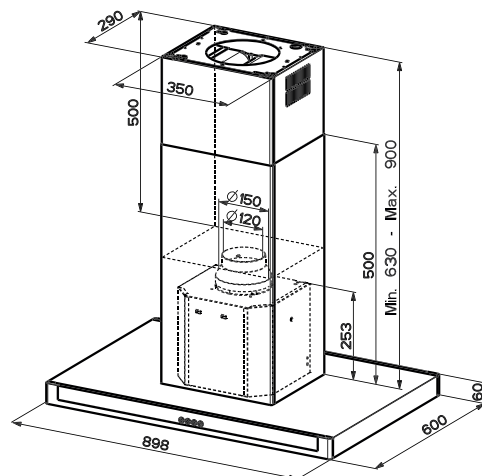

Ostrůvkový odsavač par

Energetická třída **C**

Montážní šířka **90 cm**

Provedení **Nerez povrch, Přední panel - Černé sklo**

Tlačítkové ovládání

3 Stupně výkonu, Intenzivní stupeň

Osvětlení **LED žárovky 4 × 1 W, 4000 K**