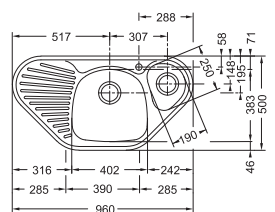

35mm
Spodní rohová skříňka
od 900 × 900 mm
nebo od 1 050 × 1 050 mm
Rozměry 960 × 500 mm
Dřezy 402 × 383 × 150 mm
191 × 250 × 80 mm
Sítkový ventil
Otvor pro baterii ø 35 mm