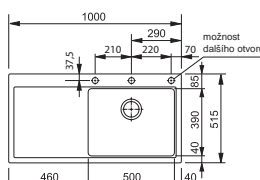

~~14 883 Kč~~

13 310 Kč

*V obj. upřesněte model s odkapovou plochou vlevo (7) nebo vpravo (2)