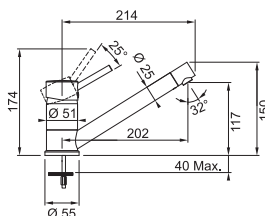

OTOČNÁ

Provedení **Chrom, Chrom/Barva**
Páková směšovací
Tlaková
Otočná 360°
Připojení **Hadičky 45 cm**