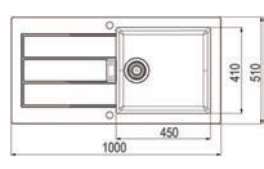

Otočný knoflík
Chrom

SKŘÍŇKA HORNÍ REVERZIB. OTVOR
MONTÁŽ DŘEZ PRO BAT.

Spodní skříňka od 600 mm
Rozměry **1 000 × 510 mm**
Dřez **450 × 410 × 200 mm**
Otočný sítkový ventil
Otvor pro baterii Ø 35 mm