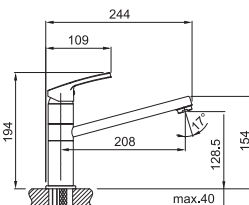

6 897 Kč

FP 8245.031

OTOČNÁ

Provedení **Chrom**
Páková směšovací
Tlaková
Otočná 360°
 Připojení **Hadičky 40 cm**

CHROM

~~3 872 Kč~~

3 630 Kč

FN 0641.031 ECO