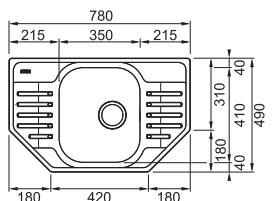

~~8 833 Kč~~

8 349 Kč

Dřezy Nerez

PXN 612 E

45
Spodní rohová skříňka
od 900 × 900 mm
nebo od 450 mm
Rozměry 780 × 490 mm
Dřez 350 × 410 × 175 mm
Sítkový ventil
Možnost objednat otvor
pro baterii ZDARMA

~~2 904 Kč~~