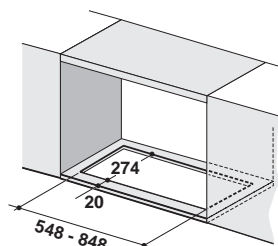

86 cm

56 cm

24 200 Kč

22 990 Kč