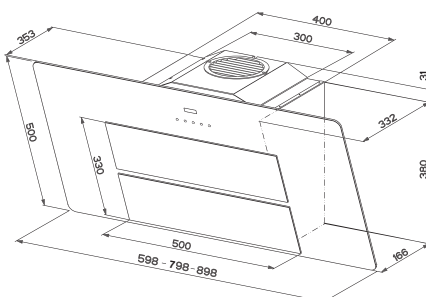

1) Teleskopický komínek
Pro větší odtah
Výška 530 až 990 mm
300 × 200 mm
Černá - 112.0285.288
2 057 Kč (vč. DPH)

Nerez - 112.0197.447
1 936 Kč (vč. DPH)

Komínový odsavač par

Energetická třída **A**

Montážní šířka **90/80/60 cm**

Doporučená výška nad varnou deskou pouze **45 cm**

Provedení **Černé sklo, RAL 9017, Nerezová přední část**

Senzorové ovládání, Štěrbinové odsávání

3 Stupně výkonu, Intenzivní stupeň, Doběh

Osvětlení **LED žárovky 2 × 1 W, 4000 K**

Výkon **710 m³/h** (Dle normy EN 61591)

Max. hluchnost **70 dB(A)_{re1pW}** (Dle normy EN 60704-3)

Uhlíkový filtr v ceně odsavače par

Pozor! Pro verzi s vnějším odtahem nutné objednat teleskopický komínek¹⁾

Možnost dokoupit kulatý pach. filtr s dlouhou životností s aktiv. uhlím **UF 11 - 112.0174.994, cena 2 420 Kč vč. DPH**

90 cm

80 cm

60 cm

17 787 Kč

17 545 Kč

17 182 Kč