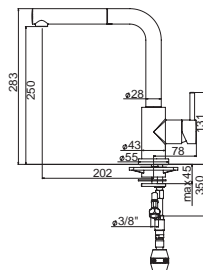

7 986 Kč

10 285 Kč

FN 0147.031

VYTAH. KONCOVKA

Provedení **Chrom**
Páková směšovací
Tlaková, Otočná 160°
S vytah. koncovkou osazenou perlátorem
Oplet. sprch. hadice **120 cm**
Připojení **Hadičky 30 cm**

6 534 Kč