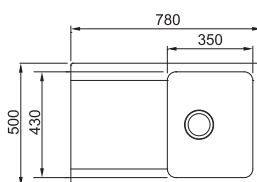

Spodní skříňka od 450 mm
Rozměry 780 × 500 mm
Dřez 350 × 430 × 180 mm
Sítkový ventil
Pozor! Bez otvoru na baterii
(Otvor lze vyvrtat vykruž.
vrtákem přímo při montáži)