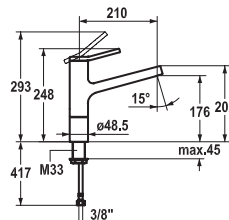

*V objednávce VŽDY uvádějte
objednací číslo baterie

CHROM

7 502 Kč

KWC AVA

OTOČNÁ

Provedení
Chrom* (115.0200.123)
Páková směšovací
Tlaková, Otočná 160°
Připojení **Hadičky 35 cm**

*V objednávce VŽDY uvádějte
objednací číslo baterie