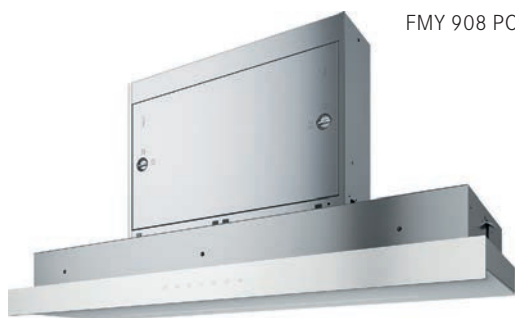

90 cm

27 830 Kč

60 cm

26 620 Kč

FMY 908 POT WH/FMY 608 POT WH (Bílá)

FMY 908 POT WH