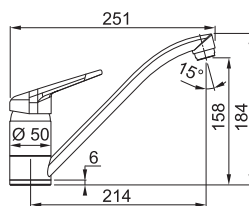

OTOČNÁ

Provedení **Chrom, Barva**
Páková směšovací
Tlaková
Otočná 360°
Připojení **Hadičky 40 cm**