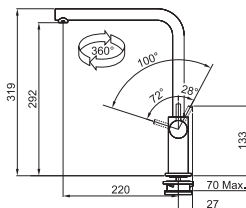

otočná

Provedení **Chrom**
Páková směšovací
Tlaková
Otočná 360°
 Připojení **Hadičky 36 cm**

CHROM

~~5324 Kč~~ **4961 Kč**

FN 9613.031

OTOČNÁ

Provedení **Chrom**
Páková směšovací
Tlaková
Otočná 360°
 Připojení **Hadičky 39 cm**