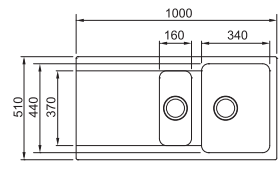

5 445 Kč

OID 651

SKŘÍŇKA HORNÍ REVERZIB. SKRYTÝ
MONTÁŽ DŘEZ PŘEPAD

Spodní skříňka od 600 mm
Rozměry **1 000 × 510 mm**
Dřezy **340 × 440 × 190 mm**
160 × 370 × 140 mm
Sítkový ventil
Pozor! Bez otvoru na baterii
(Otvor lze vyvrtat vykruž.
vrtákem přímo při montáži)