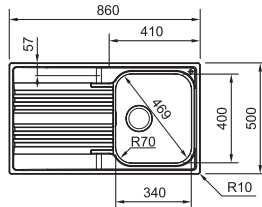

SKŘÍŇKA HORNÍ REVERZIB. SKRYTÝ
MONTÁŽ DŘEZ PŘEPAD

Spodní skříňka od 450 mm
Rozměry 860 × 500 mm
Dřez 340 × 400 × 180 mm
Síťkový ventil
Možnost objednat otvor pro baterii ZDARMA