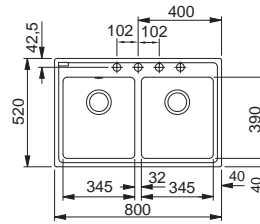

2 × Otočný knoflík
Nerez

SKŘÍŇKA
HORNÍ
MONTÁŽ

80
Spodní skříňka od 800 mm
Rozměry 800 × 520 mm
Dřezy 2 × 345 × 390 × 204 mm
Otočný sítkový ventil