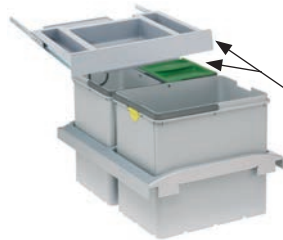

Min. montážní prostor

412 × 399 × 375 mm

Objem 1 × 12 l, 1 × 18 l

Třídění odpadků **Dvoudruh.**

Barva **Šedá, 2 Koše**

4 235 Kč

Trolley Vario 45

Montáž do zásuvky s relingem nebo vysokou bočnicí