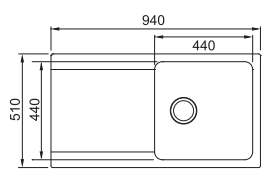

4 840 Kč

ŠÍŘKA SKŘÍŇKY 600 MM

OID 611

SKŘÍŇKA HORNÍ REVERZIB. SKRYTÝ
MONTÁŽ DŘEZ PŘEPAD

Spodní skříňka od 600 mm
Rozměry **940 × 510 mm**
Dřez **440 × 440 × 190 mm**
Sítkový ventil
Pozor! Bez otvoru na baterii
(Otvor lze vyvrtat vykruž.
vrtákem přímo při montáži)