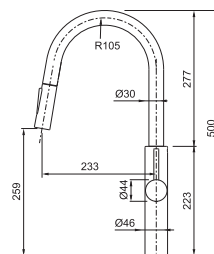

~~6 413 Kč~~

6 171 Kč

FN 3290.031 **NOVINKA**

SLID IN Technologie
- koncovka s magnety pro
snadné a přesné zatažení
zpět do těla baterie

SPRCHA OTOČNÁ

Provedení **Chrom**
Páková směšovací
Tlaková, Otočná 180°
S výtah. koncovkou
osazenou perlátorem
S regulací **Sprcha/Proud**
Oplet. sprch. hadice **100 cm**
Připojení **Hadičky 40 cm**