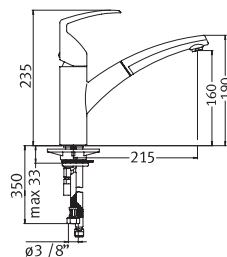

7 260 Kč

8 349 Kč

FN 7780.031

Otočná základna
4,6 × 4,6 cm
Pozor!
Základna se otáčí celá!

VÝTAH. OTOČNÁ
KONCOVKA

Provedení **Chrom**
Páková směšovací
Tlaková, Otočná 120°
S výtah. koncovkou
osazenou perlátorem
Oplet. sprch. hadice **100 cm**
Připojení **Hadičky 30 cm**