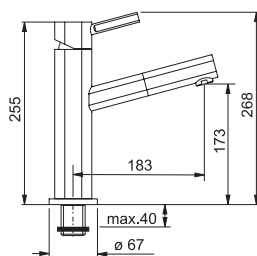

Není vhodná pro montáž do nerezových dřezů

VYTAH. OTOČNÁ
KONCOVKA

Provedení **Celonerez**
Páková směšovací
Tlaková, Otočná 120°
S vytah. koncovkou
osazenou perlátorem
Oplet. sprch. hadice **120 cm**
Připojení **Hadičky 45 cm**