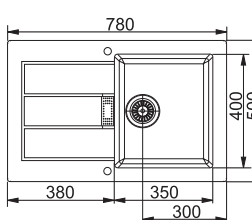

4 840 Kč

ŠÍŘKA SKŘÍŇKY 500 MM

50