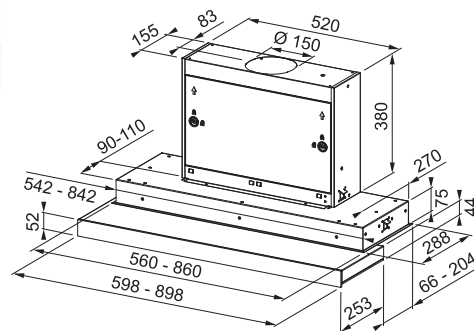

90 cm

28 435 Kč

60 cm

27 225 Kč