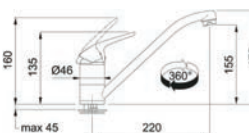

-50%

Úsporná

Detail páky

OTOČNÁ

Provedení **Chrom**
Páková směšovací
Tlaková
Otočná 360°
 Připojení **Hadičky 45 cm**

CHROM

1 936 Kč

FB 250.031