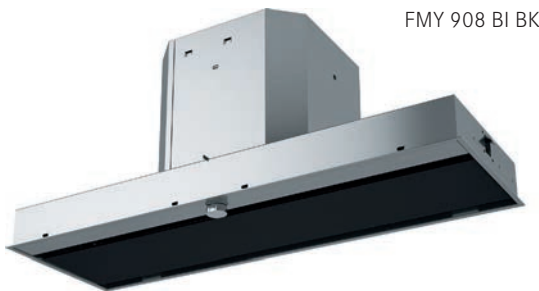

90 cm

60 cm

12 826 Kč

11 850 Kč

9 922 Kč

FMY 908 BI BK / FMY 608 BI BK (Černá/Nerez)

FMY 908 BI BK

FMY 608 BI BK