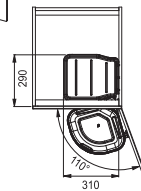

121.0176.518
Spodní skříňka od 400 mm
Min. montážní prostor
310 × 310 × 348 mm
Objem 17,5 l
Barva Černá
Nutný úhel otevření
dvířek 110 °