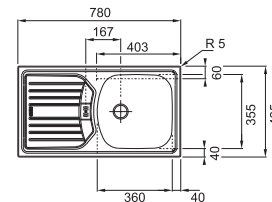

SKŘÍŇKA SKŘÍŇKA HORNÍ REVERZIB.
MONTÁŽ MONTÁŽ DŘEZ.

Spodní skříňka **od 500 mm**,
po úpravě skř. i **od 450 mm**
Rozměry 780 × 435 mm
Dřez 360 × 355 × 140 mm
Možnost objednat otvor
pro baterii ZDARMA

~~1815 Kč~~

1573 Kč