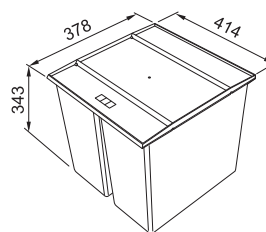

Min. montážní prostor

414 × 378 × 343 mm

Objem 2 × 16 l

Třídění odpadků **Dvoudruh.**

Barva **Černá**

2 Koše (Výška košů 324 mm)

968 Kč

Easysort 450-1-2 **NOVINKA**