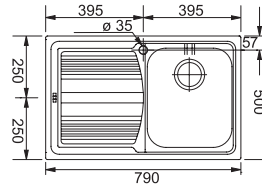

SKŘÍŇKA HORNÍ ODKAP. OTVOR
MONTÁŽ 2/7 DŘEZ PRO BAT.

Spodní skříňka od 450 mm
Rozměry 790 × 500 mm
Dřez 340 × 400 × 185 mm
Síťkový ventil
Otvor pro baterii Ø 35 mm