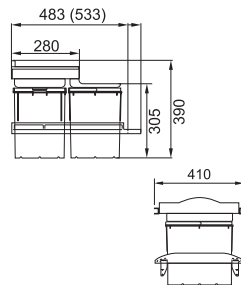

45
40

Cube 40

POČET KOŠŮ

134.0039.330

Spodní skříňka od 400 mm

Ruční výsuv

Min. montážní prostor

335 × 407 × 348 mm

Objem 2 × 14 l

Třídění odpadků **Dvoudruh.**

Barva **Černá/Šedá**

2 783 Kč

Solo 45

Ve víku je zabudován aktivní uhlíkový filtr, který pohlcuje nepříjemné pachy - v ceně sorteru

POČET KOŠŮ

121.0307.565

Spodní skříňka 450 mm

Objem 40 l

Barva **Černá**

4 235 Kč

Garbo 45-2

1 × Víko na 12 l koš (133.0200.695) v ceně sorteru

Součástí sorteru je plnovýsuv s tlumením, které zaručuje tichý dojezd

POČET KOŠŮ

121.0200.692

Spodní skříňka 450 mm

Čelní výsuv

Min. montážní prostor

412 × 399 × 375 mm

Objem 1 × 12 l, 1 × 18 l

Třídění odpadků **Dvoudruh.**

Barva **Šedá, 2 Koše**

4 235 Kč

Trolley Vario 45

Montáž do zásuvky s relingem nebo vysokou bočnicí

Výsuvná zásuvka nad košem
1 × Víko na 8 l koš (133.0014.278) v ceně sorteru

POČET KOŠŮ

134.0065.963

Spodní skříňka 450 mm

Min. montážní prostor

410 × 483 × 390 mm

Objem 1 × 18 l, 2 × 8 l

Třídění odpadků **Třídruh.**

Barva **Šedá**

2 904 Kč

Easysort 450-2-0 **NOVINKA**

Montáž do zásuvky

Pevná police v ceně sorteru

POČET KOŠŮ

121.0494.182

Spodní skříňka 450 mm

Min. montážní prostor

414 × 378 × 343 mm

Objem 2 × 16 l

Třídění odpadků **Dvoudruh.**

Barva **Černá**

2 Koše (Výška košů 324 mm)

968 Kč

Easysort 450-1-2 **NOVINKA**

Montáž do zásuvky

Pevná police v ceně sorteru

POČET KOŠŮ

121.0494.150

Spodní skříňka 450 mm

Min. montážní prostor

414 × 378 × 343 mm

Objem 1 × 16 l, 2 × 7,5 l

Třídění odpadků **Třídruh.**

Barva **Černá**

3 Koše (Výška košů 324 mm)

1 089 Kč