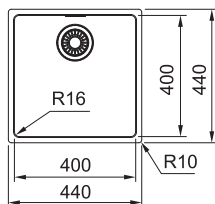

SKŘÍŇKA ZABUDOV. H. MONTÁŽ SKRYTÝ DO ROVINY PLOCHÝ OKRAJ PŘEPAD

DŘEZ URČENÝ PRO MONTÁŽ DO ROVINY A HORNÍ MONTÁŽ S PLOCHÝM OKRAJEM

Spodní skříňka **od 500 mm**
Rozměry **440 × 440 mm**
Dřez **400 × 400 × 180 mm**
Sítkový ventil

NEREZ

7 502 Kč