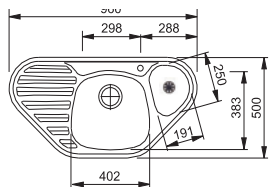

35mm
Spodní rohová skříňka
od 900 × 900 mm
nebo od 1 050 × 1 050 mm
Rozměry 960 × 500 mm
Dřezy 402 × 383 × 150 mm
191 × 250 × 25 mm
Sítkový ventil
Otvor pro baterii ø 35 mm