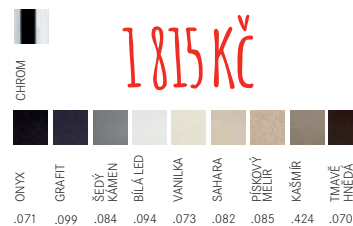

OTOČNÁ

Provedení **Chrom, Barva**
Páková směšovací
Tlaková
Otočná 360°
Připojení **Hadičky 40 cm**