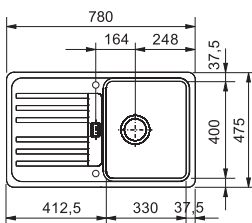

Spodní skříňka **od 500 mm**,
po úpravě skř. i **od 450 mm**
Rozměry **780 × 475 mm**
Dřez **330 × 400 × 150 mm**
Sítkový ventil

~~6 292 Kč~~

5 566 Kč