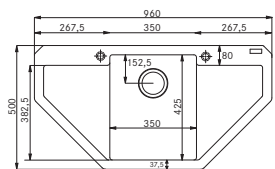

~~8 833 Kč~~

8 349 Kč

Dřezy Nerez

PXN 612 E

45
Spodní rohová skříňka
od 900 × 900 mm
nebo od 450 mm
Rozměry 780 × 490 mm
Dřez 350 × 410 × 175 mm
Sítkový ventil
Možnost objednat otvor
pro baterii ZDARMA

~~2 904 Kč~~