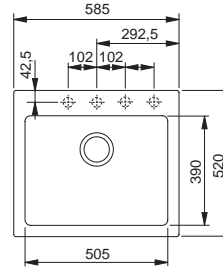

SKŘÍŇKA HORNÍ MONTÁŽ

Spodní skříňka od 600 mm
Rozměry 585 × 520 mm
Dřez 505 × 390 × 200 mm
Sítkový ventil