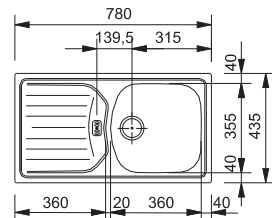

Spodní skříňka **od 500 mm**,
po úpravě skř. i **od 450 mm**
Rozměry 780 × 435 mm
Dřez 360 × 355 × 140 mm
Možnost objednat otvor
pro baterii ZDARMA

~~1936 Kč~~

1694 Kč