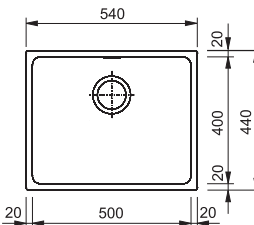

Dřezy pro spodní montáž

ŠÍŘKA SKŘÍŇKY 450 MM

45

KNG 110-37 **NOVINKA**

Easy click knoflík
Nerez

Příslušenství viz. str. 28

Fragranit +

Spodní skříňka od 450 mm
Rozměry 410 × 460 mm
Dřez 370 × 420 × 200 mm
Easy click sítkový ventil
a nerezová krytka ventilu
Dřez je bez sifonu

9 680 Kč

SID 110-34

Tectonite®

Spodní skříňka od 450 mm
Rozměry 365 × 440 mm
Dřez 340 × 410 × 200 mm
Sítkový ventil

3 751 Kč

ŠÍŘKA SKŘÍŇKY 500 MM

50

MRX 110-40 **NOVINKA**

Příslušenství viz. str. 13

Nerez

Spodní skříňka od 500 mm
Rozměry 440 × 440 mm
Dřez 400 × 400 × 180 mm
Sítkový ventil
Dřez je bez sifonu

6 292 Kč

ŠÍŘKA SKŘÍŇKY 600 MM

60

KBG 110-50

Táhlový knoflík
Nerez
Pro otvor ø 22 mm

Fragranit +

Spodní skříňka od 600 mm
Rozměry 540 × 440 mm
Dřez 500 × 400 × 200 mm
Táhlový sítkový ventil
Dřez je bez sifonu

9 559 Kč

KNG 110-52 **NOVINKA**

Easy click knoflík
Nerez

Příslušenství viz. str. 28

Fragranit +

Spodní skříňka od 600 mm
Rozměry 560 × 460 mm
Dřez 520 × 420 × 200 mm
Easy click sítkový ventil
a nerezová krytka ventilu
Dřez je bez sifonu

10 285 Kč

Dřez SID 110-34 je dodáván s kompletním příslušenstvím včetně sifonu pro úsporu místa s odbočkou na myčku nádobí.
Ostatní dřezy jsou bez sifonu.