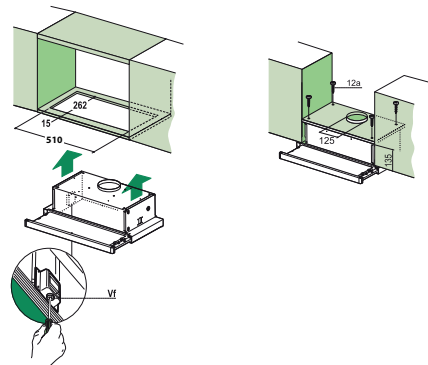

Odsavače par - Vestavné výsuvné

FTC 6032 GR/XS V2

Vestavný výsuvný odsavač par

Zabudování do skříňky

Energetická třída **E**

Montážní šířka **60 cm**

Provedení **Nerezový přední panel**

Posuvné přepínače

3 Stupně výkonu

Osvětlení **Halogenové žárovky 2 × 28 W/230 V, E14, (Od 1. 9. 2018 LED žárovky)**

Výkon **280 m³/h** (Dle normy EN 61591)

Max. hlučnost **65 dB(A)_{re1pW}** (Dle normy EN 60704-3)

Možnost dokoupit kulatý pachový filtr s aktivním uhlím

UF 02 - 112.0067.942, cena 484 Kč vč. DPH

60 cm

~~3146 Kč~~

2783 Kč