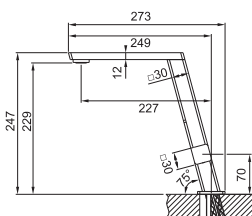

Provedení **Chrom**
Páková směšovací
Tlaková
Otočná 360°
 Připojení **Hadičky 45 cm**

CHROM

~~2904 Kč~~ **2662 Kč**

FG 7048.031

otočná

Provedení **Chrom**
Páková směšovací
Tlaková
Otočná 360°
Základna 4,8 × 4,8 cm
 Připojení **Hadičky 55 cm**