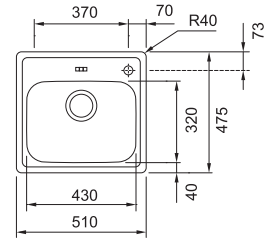

SKŘÍŇKA HORNÍ OTVOR
MONTÁŽ PRO BAT.

Spodní skříňka **od 500 mm**
Rozměry 510 × 475 mm
Dřez 430 × 320 × 150 mm
Otvor pro baterii $\varnothing$ 35 mm
vpravo

~~2541 Kč~~

2420 Kč