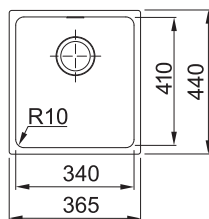

Tectonite®

Spodní skříňka od 450 mm
Rozměry 365 × 440 mm
Dřez 340 × 410 × 200 mm
Sítkový ventil