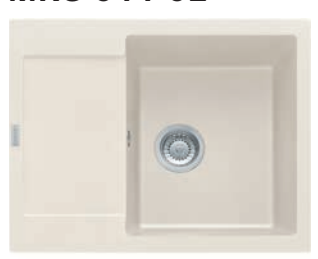

Dřezy Fragranit

KSG 218

SKŘÍŇKA HORNÍ MONTÁŽ

Spodní skříňka **od 450 mm**
Rozměry **425 × 520 mm**
Dřez **345 × 390 × 200 mm**
Sítkový ventil

6 413 Kč

BSG 611-62

SKŘÍŇKA HORNÍ REVERZIB. MONTÁŽ DŘEZ

Spodní skříňka **od 450 mm**
Rozměry **620 × 435 mm**
Dřez **340 × 355 × 200 mm**
Sítkový ventil
4 Místa pro vyražení otvoru

4 840 Kč

MRG 611-62

SKŘÍŇKA HORNÍ REVERZIB. MONTÁŽ DŘEZ

Spodní skříňka **od 450 mm**
Rozměry **620 × 500 mm**
Dřez **350 × 425 × 200 mm**
Sítkový ventil
4 Místa pro vyražení otvoru

6 534 Kč

BFG 611-62

SKŘÍŇKA HORNÍ REVERZIB. MONTÁŽ DŘEZ

Spodní skříňka **od 450 mm**
Rozměry **620 × 500 mm**
Dřez **340 × 420 × 200 mm**
Sítkový ventil
4 Místa pro vyražení otvoru

~~5 445 Kč~~ 5 203 Kč

MRG 611

SKŘÍŇKA HORNÍ REVERZIB. MONTÁŽ DŘEZ

Spodní skříňka **od 450 mm**
Rozměry **780 × 500 mm**
Dřez **350 × 425 × 200 mm**
Sítkový ventil

~~7 623 Kč~~ 7 139 Kč

BFG 611-78

SKŘÍŇKA HORNÍ REVERZIB. MONTÁŽ DŘEZ

Spodní skříňka **od 450 mm**
Rozměry **780 × 500 mm**
Dřez **340 × 420 × 200 mm**
Sítkový ventil

~~5 929 Kč~~ 5 566 Kč