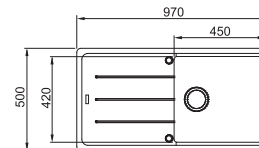

13 552 Kč

Přípravná deska a táč v ceně dřezu

BFG 611

SKŘÍŇKA HORNÍ MONTÁŽ REVERZIB. DŘEZ

Spodní skříňka od 600 mm
Rozměry 970 × 500 mm
Dřez 450 × 420 × 200 mm
Sítkový ventil

6 776 Kč

MRG 651-78

SKŘÍŇKA HORNÍ MONTÁŽ REVERZIB. DŘEZ