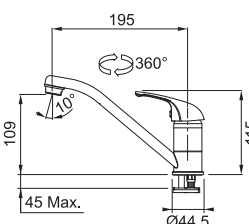

OTOČNÁ

Provedení **Chrom**
Páková směšovací
Tlaková
Otočná 360°
Připojení **Hadičky 40 cm**