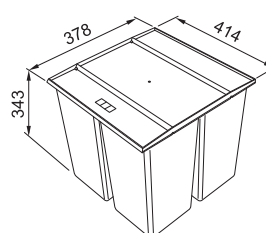

Montáž do zásuvky

Pevná police v ceně sorteru

POČET KOŠŮ

121.0494.150

Spodní skříňka 450 mm

Min. montážní prostor

414 × 378 × 343 mm

Objem 1 × 16 l, 2 × 7,5 l

Třídění odpadků **Třídruh.**

Barva **Černá**

3 Koše (Výška košů 324 mm)