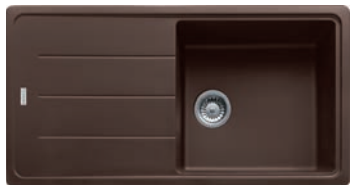

~~13 851 Kč~~ **13 915 Kč**

SET G160
(FXG 611-86 + FG 0392.xxx)

Chrom/Barva (9 Barev)
Viz. str. 32

~~10 819 Kč~~ **14 883 Kč**

SET G (BFG 611 + Baterie)

Rozměr dřezu: 970 × 500 mm, 9 Barev
Viz. strana 16

SET G134
(BFG 611 + FC 650.031)