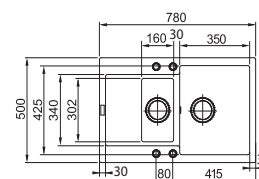

SKŘÍŇKA HORNÍ MONTÁŽ REVERZIB. DŘEZ

Spodní skříňka od 600 mm
Rozměry 780 × 500 mm
Dřezy 350 × 425 × 200 mm
160 × 302 × 130 mm
Sítkový ventil
4 místa pro vyraž. otvoru