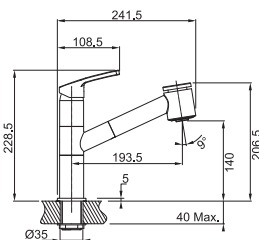

SPRCHA OTOČNÁ

Provedení **Chrom**
Páková směšovací
Tlaková, Otočná 120°
S vytah. koncovkou
S regulací **Sprcha/Proud**
Oplet. sprch. hadice **70 cm**
Připojení **Hadičky 40 cm**

CHROM

~~4 477 Kč~~

4 235 Kč