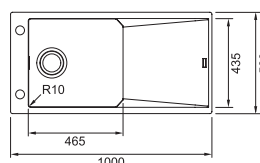

10 769 Kč

Miska FXG
Plast
456 × 179 × 92 mm
112.0512.280

363 Kč

Přípravná deska FXG
Exotické dřevo
534 × 220 × 36 mm
112.0511.889

847 Kč