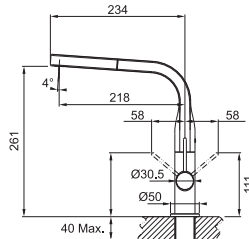

7 986 Kč

10 285 Kč

FN 0147.031

VYTAH. KONCOVKA

Provedení **Chrom**
Páková směšovací
Tlaková, Otočná 160°
S vytah. koncovkou osazenou perlátorem
Oplet. sprch. hadice **120 cm**
Připojení **Hadičky 30 cm**

6 534 Kč