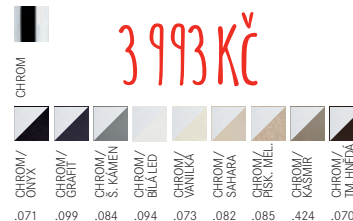

OTOČNÁ

Provedení **Chrom, Barva**
Páková směšovací
Tlaková
Otočná 360°
Připojení **Hadičky 40 cm**

1 815 Kč

FG 7477.xxx

FG 7477.031
Chrom

FG 7477.xxx
Chrom/Barva

OTOČNÁ

Provedení **Chrom, Chrom/Barva**
Páková směšovací
Tlaková
Otočná 360°
Připojení **Hadičky 45 cm**