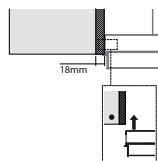

Výklopná skleněná lišta pro ochranu hrany dveří před párou