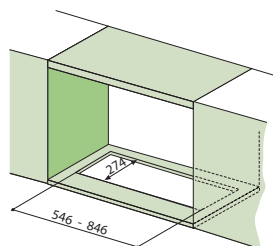

Odsavače par - Vestavné výsuvné

FMY 908 POT BK/FMY 608 POT BK (Černá)

Vestavný výsuvný odsavač par

Zabudování do skříňky

Energetická třída **A**

Montážní šířka **90/60 cm**

Provedení **Černé sklo, RAL 9005/Nerezový povrch**

Senzorové ovládání

3 Stupně výkonu, Intenzivní stupeň, Doběh

Osvětlení **LED pásek 1 x 6 W, 4000 K, Stmívatelný**

Výkon **500 m³/h** (Dle normy EN 61591)

Max. hlučnost **70 dB(A)_{re1pW}** (Dle normy EN 60704-3)

Možnost dokoupit pachový filtr s aktivním uhlím

pro šířku 60 cm **UF 13 - 112.0479.832, cena 968 Kč vč. DPH,**

pro šířku 90 cm **UF 14 - 112.0479.833, cena 1 452 Kč vč. DPH**

90 cm

27 830 Kč

60 cm

26 620 Kč

FMY 908 POT WH/FMY 608 POT WH (Bílá)

Vestavný výsuvný odsavač par

Zabudování do skříňky

Energetická třída **A**

Montážní šířka **90/60 cm**

Provedení **Bílé sklo, RAL 9010/Nerezový povrch**

Senzorové ovládání

3 Stupně výkonu, Intenzivní stupeň, Doběh

Osvětlení **LED pásek 1 x 6 W, 4000 K, Stmívatelný**

Výkon **500 m³/h** (Dle normy EN 61591)

Max. hlučnost **70 dB(A)_{re1pW}** (Dle normy EN 60704-3)

Možnost dokoupit pachový filtr s aktivním uhlím

pro šířku 60 cm **UF 13 - 112.0479.832, cena 968 Kč vč. DPH,**

pro šířku 90 cm **UF 14 - 112.0479.833, cena 1 452 Kč vč. DPH**

90 cm

28 435 Kč

60 cm

27 225 Kč