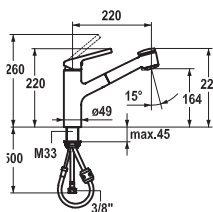

*V objednávce VŽDY uvádějte
objednací číslo baterie

CHROM

7 260 Kč

CELO-
NEREZ

9 922 Kč

KWC LUNA-E

SPRCHA OTOČNÁ

Prov. **Chrom*** (115.0457.309),
Páková směšovací
Tlaková, Otočná 130°
S vyťahovací koncovkou
S regulací Sprcha/Proud
Oplet. sprch. hadice **70 cm**
Připojení **Hadičky 45 cm**