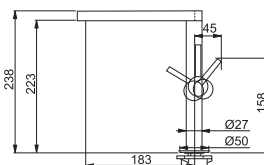

otočná

Provedení **Chrom**
Páková směšovací
Tlaková
Otočná 360°
Připojení **Hadičky 36 cm**