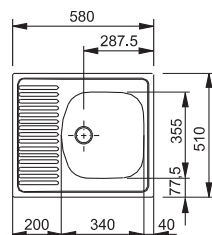

SKŘÍŇKA HORNÍ REVERZIB.
MONTÁŽ MONTÁŽ DŘEZ

Spodní skříňka **od 400 mm**
Rozměry **580 × 510 mm**
Dřez **340 × 355 × 145 mm**
**Možnost objednat otvor
pro baterii ZDARMA**