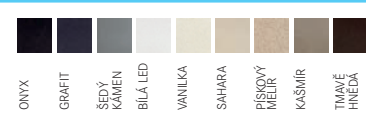

SKŘÍŇKA HORNÍ REVERZIB. MONTÁŽ DŘEZ

Spodní skříňka **od 450 mm**
Rozměry **620 × 500 mm**
Dřez **340 × 420 × 200 mm**
Sítkový ventil
4 Místa pro vyražení otvoru