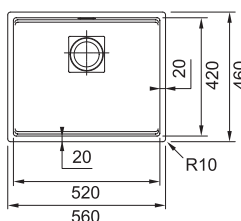

10 285 Kč

Dřez SID 110-34 je dodáván s kompletním příslušenstvím včetně sifonu pro úsporu místa s odbočkou na myčku nádobí.
Ostatní dřezy jsou bez sifonu.