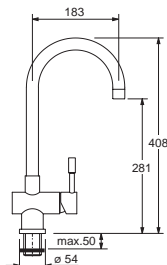

CELONEREZ

~~7 260 Kč~~

6 655 Kč