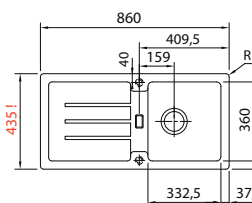

Spodní skříňka **od 500 mm**,
po úpravě skř. i **od 450 mm**
Rozměry **860 × 435 mm**
Dřez **333 × 360 × 165 mm**
Sítkový ventil

5 445 Kč