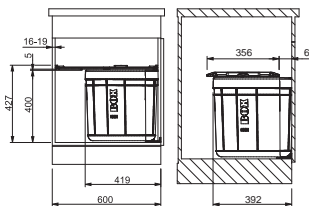

Sortery

Solo 60

Ve víku je zabudován aktivní uhlíkový filtr, který pohlcuje nepříjemné pachy - v ceně sortery

POČET KOŠŮ

121.0307.572
Spodní skříňka **600 mm**
Objem **40 l**
Barva **Černá**

4 235 Kč

60

Garbo 60-2

1 × Víko na 18 l koš (133.0284.694) v ceně sortery

Součástí sortery je plnovýsuv s tlumením, které zaručuje tichý dojezd

POČET KOŠŮ

121.0284.027
Spodní skříňka **600 mm**
Čelní výsuv
Min. montážní prostor **562 × 399 × 375 mm**
Objem **2 × 18 l**
Třídění odpadků **Dvoudruh.**
Barva **Šedá, 2 Koše**

4 477 Kč

Garbo 60-4

1 × Víko na 8 l koš (133.0284.694) v ceně sortery

Součástí sortery je plnovýsuv s tlumením, které zaručuje tichý dojezd

POČET KOŠŮ

121.0200.676
Spodní skříňka **600 mm**
Čelní výsuv
Min. montážní prostor **562 × 399 × 375 mm**
Objem **2 × 8 l, 2 × 12 l**
Třídění odpadků **Čtyřdruh.**
Barva **Šedá, 4 Koše**

4 719 Kč

Trolley Vario 60

Montáž do zásuvky s relíngem nebo vysokou bočnicí

Výsuvná zásuvka nad košem
1 × Víko na 8 l koš (133.0014.278) v ceně sortery

POČET KOŠŮ

134.0066.057
Spodní skříňka **600 mm**
Min. montážní prostor **560 × 483 × 390 mm**
Objem **1 × 18 l, 2 × 8 l**
Třídění odpadků **Třídruh.**
Barva **Šedá**

2 904 Kč

Easysort 600-3-0 **NOVINKA**

Montáž do zásuvky

Pevná police v ceně sortery

POČET KOŠŮ

121.0494.192
Spodní skříňka **600 mm**
Min. montážní prostor **564 × 378 × 343 mm**
Objem **3 × 16 l**
Třídění odpadků **Třídruh.**
Barva **Černá**
3 Koše (Výška košů 324 mm)

1 210 Kč

Easysort 600-2-2 **NOVINKA**

Montáž do zásuvky

Pevná police v ceně sortery

POČET KOŠŮ

121.0494.193
Spodní skříňka **600 mm**
Min. montážní prostor **564 × 378 × 343 mm**
Objem **2 × 16 l, 2 × 7,5 l**
Třídění odpadků **Čtyřdruh.**
Barva **Černá**
4 Koše (Výška košů 324 mm)

1 331 Kč