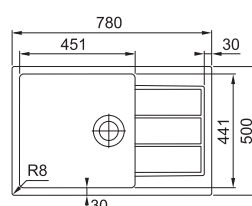

SKŘÍŇKA HORNÍ REVERZIB.
MONTÁŽ MONTÁŽ DŘEZ

Spodní skříňka od 600 mm
Rozměry **780 × 500 mm**
Dřez **451 × 441 × 200 mm**
Sítkový ventil
Pozor! Bez otvoru na baterii
**(Otvor lze vyvrtat vykruč.
vrtákem přímo při montáži)**