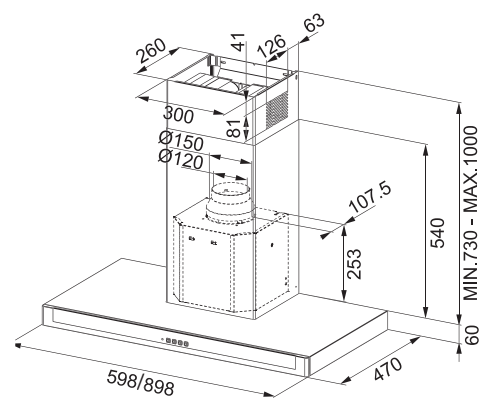

FNE 605 XS

Komínový odsavač par

Energetická třída **D**

Montážní šířka **90/60 cm**

Provedení **Nerezový povrch, Přední panel - Černé sklo**

Tloušťka panelu 6 cm

Tlačítkové ovládání

3 Stupně výkonu

Osvětlení **LED žárovky 2 × 1 W, 4000 K**

Výkon **420 m³/h** (Dle normy EN 61591)

Max. hlučnost **67 dB(A)_{re1pW}** (Dle normy EN 60704-3)

Možnost dokoupit kulatý pachový filtr s aktivním uhlím UF 06 - 112.0016.756, cena 484 Kč vč. DPH

nebo kulatý pachový filtr s dlouhou životností s aktivním uhlím UF 12 - 112.0174.992, cena 1 694 Kč vč. DPH

90 cm

~~10 769 Kč~~

9 983 Kč

60 cm

~~10 406 Kč~~

9 801 Kč