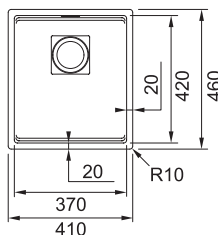

Dřezy pro spodní montáž

ŠÍŘKA SKŘÍŇKY 450 MM

45

KNG 110-37 **NOVINKA**

Easy click knoflík
Nerez

Příslušenství viz. str. 28

Fragranit +

Spodní skříňka od 450 mm
Rozměry 410 × 460 mm
Dřez 370 × 420 × 200 mm
Easy click sítkový ventil
a nerezová krytka ventilu
Dřez je bez sifonu