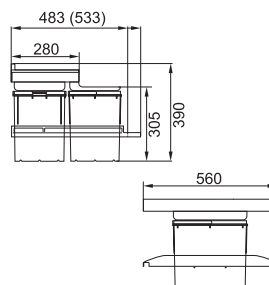

Sortery

Solo 60

Ve víku je zabudován aktivní uhlíkový filtr, který pohlcuje nepříjemné pachy - v ceně sortery

POČET KOŠŮ

121.0307.572
Spodní skříňka **600 mm**
Objem **40 l**
Barva **Černá**

4 235 Kč

60

Garbo 60-2

1 × Víko na 18 l koš (133.0284.694) v ceně sortery

Součástí sortery je plnovýsuv s tlumením, které zaručuje tichý dojezd

POČET KOŠŮ

121.0284.027
Spodní skříňka **600 mm**
Čelní výsuv
Min. montážní prostor **562 × 399 × 375 mm**
Objem **2 × 18 l**
Třídění odpadků **Dvoudruh.**
Barva **Šedá, 2 Koše**

4 477 Kč

Garbo 60-4

1 × Víko na 8 l koš (133.0284.694) v ceně sortery

Součástí sortery je plnovýsuv s tlumením, které zaručuje tichý dojezd

POČET KOŠŮ

121.0200.676
Spodní skříňka **600 mm**
Čelní výsuv
Min. montážní prostor **562 × 399 × 375 mm**
Objem **2 × 8 l, 2 × 12 l**
Třídění odpadků **Čtyřdruh.**
Barva **Šedá, 4 Koše**

4 719 Kč

Trolley Vario 60

Montáž do zásuvky s relíngem nebo vysokou bočnicí

Výsuvná zásuvka nad košem
1 × Víko na 8 l koš (133.0014.278) v ceně sortery

POČET KOŠŮ

134.0066.057
Spodní skříňka **600 mm**
Min. montážní prostor **560 × 483 × 390 mm**
Objem **1 × 18 l, 2 × 8 l**
Třídění odpadků **Třídruh.**
Barva **Šedá**

2 904 Kč

Easysort 600-3-0 **NOVINKA**

Montáž do zásuvky

Pevná police v ceně sortery

POČET KOŠŮ

121.0494.192
Spodní skříňka **600 mm**
Min. montážní prostor **564 × 378 × 343 mm**
Objem **3 × 16 l**
Třídění odpadků **Třídruh.**
Barva **Černá**
3 Koše (Výška košů 324 mm)

1 210 Kč

Easysort 600-2-2 **NOVINKA**

Montáž do zásuvky

Pevná police v ceně sortery

POČET KOŠŮ

121.0494.193
Spodní skříňka **600 mm**
Min. montážní prostor **564 × 378 × 343 mm**
Objem **2 × 16 l, 2 × 7,5 l**
Třídění odpadků **Čtyřdruh.**
Barva **Černá**
4 Koše (Výška košů 324 mm)

1 331 Kč