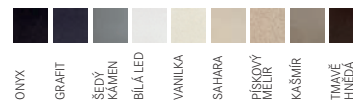

~~14 883 Kč~~

13 310 Kč

*V obj. upřesněte model s odkapovou plochou vlevo (7) nebo vpravo (2)