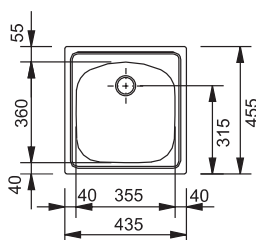

SKŘÍŇKA HORNÍ
MONTÁŽ

Spodní skříňka **od 450 mm**
Rozměry **435 × 455 mm**
Dřez **355 × 360 × 140 mm**
**Možnost objednat otvor
pro baterii ZDARMA**