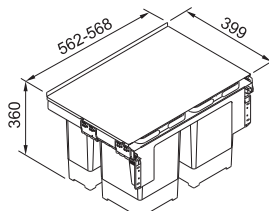

1 × Víko na 8 l koš (133.0284.694) v ceně sortery

Součástí sortery je plnovýsuv s tlumením, které zaručuje tichý dojezd

POČET KOŠŮ

121.0200.676
Spodní skříňka **600 mm**
Čelní výsuv
Min. montážní prostor **562 × 399 × 375 mm**
Objem **2 × 8 l, 2 × 12 l**
Třídění odpadků **Čtyřdruh.**
Barva **Šedá, 4 Koše**