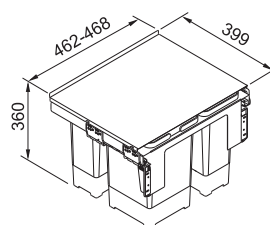

MRX 210/610-40 NOVINKA

SKŘÍŇKA ZABUDOV. H. MONTÁŽ SKRYTÝ DO ROVINY PLOCHÝ OKRAJ PŘEPAD

DŘEZ URČENÝ PRO MONTÁŽ DO ROVINY A HORNÍ MONTÁŽ S PLOCHÝM OKRAJEM

Spodní skříňka **od 500 mm**
Rozměry **440 × 440 mm**
Dřez **400 × 400 × 180 mm**
Sítkový ventil

NEREZ

7 502 Kč

MRX 210/610-40 TL NOVINKA

DŘEZ URČENÝ PRO MONTÁŽ DO ROVINY A HORNÍ MONTÁŽ S PLOCHÝM OKRAJEM

Spodní skříňka **od 500 mm**
Rozměry **430 × 510 mm**
Dřez **400 × 400 × 180 mm**
Sítkový ventil

NEREZ

8 470 Kč

Miska MRX
Nerez
172 × 412 × 55 mm
112.0057.850

2 057 Kč

Přípravná deska MRX
Plast
200 × 440 × 16 mm
112.0530.071

605 Kč

Posuv. odkap. táč MRX
Nerez/Černý plast
342 × 430 × 22 mm
112.0188.651

2 420 Kč

Sortery

Solo 50

Ve víku je zabudován aktivní uhlíkový filtr, který pohlcuje nepříjemné pachy - v ceně sorteru

POČET KOŠŮ

121.0307.568
Spodní skříňka **500 mm**
Objem **40 l**
Barva **Černá**

4 235 Kč

Garbo 50-3

1 × Víko na 8 l koš (133.0200.694) v ceně sorteru

Součástí sorteru je plnovýsuv s tlumením, které zaručuje tichý dojezd

POČET KOŠŮ

121.0200.691
Spodní skříňka **500 mm**
Čelní výsuv
Min. montážní prostor **462 × 399 × 375 mm**
Objem **1 × 8 l, 2 × 12 l**
Třídění odpadků **Třídruh.**
Barva **Šedá, 3 Koše**

4 356 Kč

Trolley Vario 50

Montáž do zásuvky s relingem nebo vysokou bočnicí

Výsuvná zásuvka nad košem
1 × Víko na 8 l koš (133.0014.278) v ceně sorteru

POČET KOŠŮ

134.0066.055
Spodní skříňka **500 mm**
Min. montážní prostor **460 × 483 × 390 mm**
Objem **1 × 18 l, 2 × 8 l**
Třídění odpadků **Třídruh.**
Barva **Šedá**

2 904 Kč

Ilustrační foto