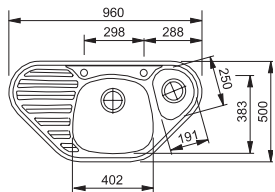

Spodní rohová skříňka
od 900 × 900 mm
nebo od 1 050 × 1 050 mm
Rozměry 960 × 500 mm
Dřezy 402 × 383 × 150 mm
191 × 250 × 80 mm
Sítkový ventil