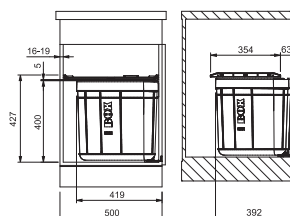

MRX 210/610-40 NOVINKA

SKŘÍŇKA ZABUDOV. H. MONTÁŽ SKRYTÝ DO ROVINY PLOCHÝ OKRAJ PŘEPAD

DŘEZ URČENÝ PRO MONTÁŽ DO ROVINY A HORNÍ MONTÁŽ S PLOCHÝM OKRAJEM

Spodní skříňka **od 500 mm**
Rozměry **440 × 440 mm**
Dřez **400 × 400 × 180 mm**
Sítkový ventil

NEREZ

7 502 Kč

MRX 210/610-40 TL NOVINKA

DŘEZ URČENÝ PRO MONTÁŽ DO ROVINY A HORNÍ MONTÁŽ S PLOCHÝM OKRAJEM

Spodní skříňka **od 500 mm**
Rozměry **430 × 510 mm**
Dřez **400 × 400 × 180 mm**
Sítkový ventil

NEREZ

8 470 Kč

Miska MRX
Nerez
172 × 412 × 55 mm
112.0057.850

2 057 Kč

Přípravná deska MRX
Plast
200 × 440 × 16 mm
112.0530.071

605 Kč

Posuv. odkap. táč MRX
Nerez/Černý plast
342 × 430 × 22 mm
112.0188.651

2 420 Kč

Sortery

Solo 50

Ve víku je zabudován aktivní uhlíkový filtr, který pohlcuje nepříjemné pachy - v ceně sorteru

POČET KOŠŮ

121.0307.568
Spodní skříňka **500 mm**
Objem **40 l**
Barva **Černá**

4 235 Kč

Garbo 50-3

1 × Víko na 8 l koš (133.0200.694) v ceně sorteru

Součástí sorteru je plnovýsuv s tlumením, které zaručuje tichý dojezd

POČET KOŠŮ

121.0200.691
Spodní skříňka **500 mm**
Čelní výsuv
Min. montážní prostor **462 × 399 × 375 mm**
Objem **1 × 8 l, 2 × 12 l**
Třídění odpadků **Třídruh.**
Barva **Šedá, 3 Koše**

4 356 Kč

Trolley Vario 50

Montáž do zásuvky s relingem nebo vysokou bočnicí

Výsuvná zásuvka nad košem
1 × Víko na 8 l koš (133.0014.278) v ceně sorteru

POČET KOŠŮ

134.0066.055
Spodní skříňka **500 mm**
Min. montážní prostor **460 × 483 × 390 mm**
Objem **1 × 18 l, 2 × 8 l**
Třídění odpadků **Třídruh.**
Barva **Šedá**

2 904 Kč

Ilustrační foto