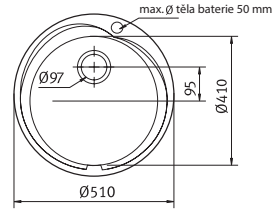

SKŘÍŇKA HORNÍ OTVOR
MONTÁŽ PRO BAT.

Spodní skříňka **od 500 mm**
Rozměry $\varnothing$ 510 mm
Dřez $\varnothing$ 410 × 160 mm
Sítkový ventil
Otvor pro baterii $\varnothing$ 35 mm

2299 Kč

50