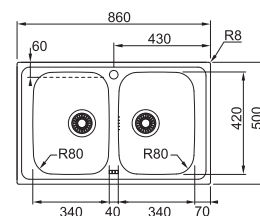

80
35mm
Spodní skříňka od 800 mm
Rozměry 860 × 510 mm
Dřezy 2 × 350 × 410 × 200 mm
Sítkový ventil
Otvor pro baterii \varnothing 35 mm

5 445 Kč

Dřezy Nerez

SKX 620

SKŘÍŇKA
HORNÍ
MONTÁŽ
OTVOR
PRO BAT.

80
35mm
Spodní skříňka od 800 mm
Rozměry 860 × 500 mm
Dřezy 2 × 340 × 420 × 160 mm
Sítkový ventil
Otvor pro baterii \varnothing 35 mm