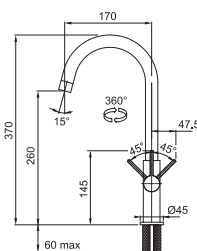

otočná

Provedení **Chrom**
Páková směšovací
Tlaková
Otočná 360°
Připojení **Hadičky 40 cm**