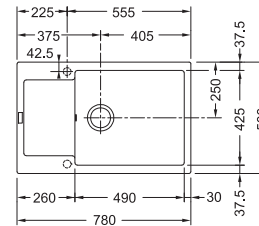

SKŘÍŇKA HORNÍ MONTÁŽ REVERZIB. DŘEZ

Spodní skříňka od 600 mm
Rozměry 780 × 500 mm
Dřez 490 × 425 × 200 mm
Sítkový ventil