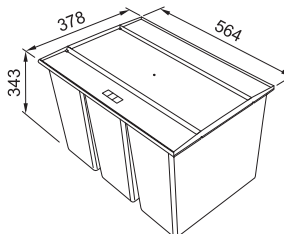

2 904 Kč

Easysort 600-3-0 **NOVINKA**

Montáž do zásuvky

Pevná police v ceně sortery

POČET KOŠŮ

121.0494.192
Spodní skříňka **600 mm**
Min. montážní prostor **564 × 378 × 343 mm**
Objem **3 × 16 l**
Třídění odpadků **Třídruh.**
Barva **Černá**
3 Koše (Výška košů 324 mm)