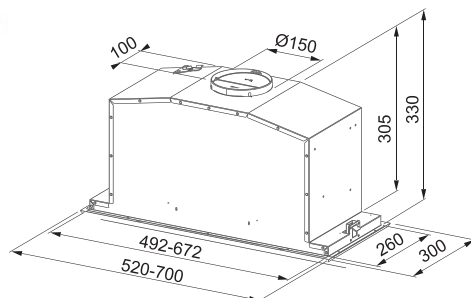

Vestavný odsavač par

Zabudování do skříňky

Energetická třída **C**

Montážní šířka **70/52 cm**

Provedení **Nerezový povrch**

Tlačítkové ovládání

Štěrbínové odsávání

3 Stupně výkonu, Intenzivní stupeň, Doběh