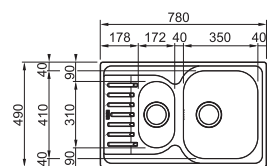

SKŘÍŇKA HORNÍ REVERZIB.
MONTÁŽ MONTÁŽ DŘEZ

Spodní skříňka od 600 mm
Rozměry 780 × 490 mm
Dřezy 350 × 410 × 175 mm
172 × 310 × 105 mm
Sítkový ventil
Možnost objednat otvor pro baterii ZDARMA