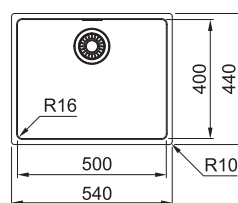

Příslušenství viz. str. 13

DŘEZ URČENÝ PRO MONTÁŽ DO ROVINY A HORNÍ MONTÁŽ S PLOCHÝM OKRAJEM
Spodní skříňka od 600 mm
Rozměry 540 × 440 mm
Dřez 500 × 400 × 180 mm
Sítkový ventil