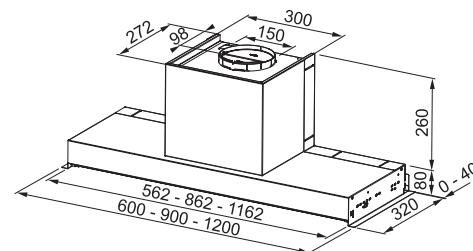

120 cm

90 cm

60 cm

12 826 Kč

11 850 Kč

9 922 Kč