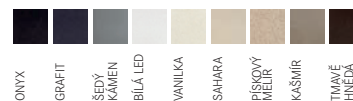

SKŘÍŇKA HORNÍ REVERZIB.
MONTÁŽ MONTÁŽ DŘEZ

Spodní skříňka od 600 mm
Rozměry **780 × 500 mm**
Dřezy **340 × 420 × 200 mm**
150 × 290 × 100 mm
Sítkový ventil
4 místa pro vyraž. otvoru

~~6 413 Kč~~

5 929 Kč