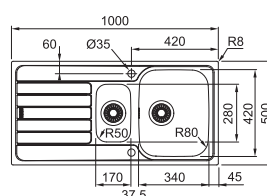

SKŘÍŇKA HORNÍ REVERZIB.
MONTÁŽ MONTÁŽ DŘEZ

Spodní skříňka od 600 mm
Rozměry 1 000 × 500 mm
Dřezy 340 × 420 × 160 mm
170 × 280 × 80 mm
Sítkový ventil
Možnost objednat otvor pro baterii ZDARMA