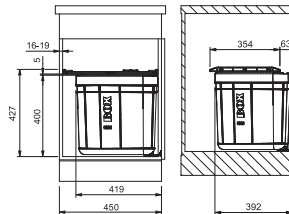

45
40

Cube 40

POČET KOŠŮ

134.0039.330

Spodní skříňka od 400 mm

Ruční výsuv

Min. montážní prostor

335 × 407 × 348 mm

Objem 2 × 14 l

Třídění odpadků **Dvoudruh.**

Barva **Černá/Šedá**

2 783 Kč

Solo 45

Ve víku je zabudován aktivní uhlíkový filtr, který pohlcuje nepříjemné pachy - v ceně sorteru

POČET KOŠŮ

121.0307.565

Spodní skříňka 450 mm

Objem 40 l

Barva **Černá**

4 235 Kč

Garbo 45-2

1 × Víko na 12 l koš (133.0200.695) v ceně sorteru

Součástí sorteru je plnovýsuv s tlumením, které zaručuje tichý dojezd

POČET KOŠŮ

121.0200.692

Spodní skříňka 450 mm

Čelní výsuv

Min. montážní prostor

412 × 399 × 375 mm

Objem 1 × 12 l, 1 × 18 l

Třídění odpadků **Dvoudruh.**

Barva **Šedá, 2 Koše**

4 235 Kč

Trolley Vario 45

Montáž do zásuvky s relingem nebo vysokou bočnicí

Výsuvná zásuvka nad košem
1 × Víko na 8 l koš (133.0014.278) v ceně sorteru

POČET KOŠŮ

134.0065.963

Spodní skříňka 450 mm

Min. montážní prostor

410 × 483 × 390 mm

Objem 1 × 18 l, 2 × 8 l

Třídění odpadků **Třídruh.**

Barva **Šedá**

2 904 Kč

Easysort 450-2-0 **NOVINKA**

Montáž do zásuvky

Pevná police v ceně sorteru

POČET KOŠŮ

121.0494.182

Spodní skříňka 450 mm

Min. montážní prostor

414 × 378 × 343 mm

Objem 2 × 16 l

Třídění odpadků **Dvoudruh.**

Barva **Černá**

2 Koše (Výška košů 324 mm)

968 Kč

Easysort 450-1-2 **NOVINKA**

Montáž do zásuvky

Pevná police v ceně sorteru

POČET KOŠŮ

121.0494.150

Spodní skříňka 450 mm

Min. montážní prostor

414 × 378 × 343 mm

Objem 1 × 16 l, 2 × 7,5 l

Třídění odpadků **Třídruh.**

Barva **Černá**

3 Koše (Výška košů 324 mm)

1 089 Kč