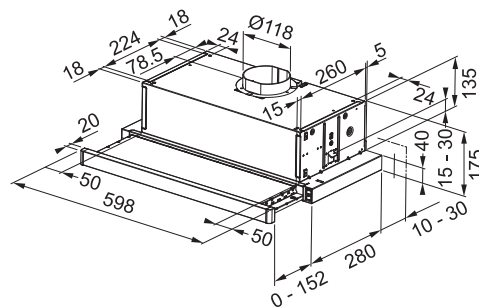

Vestavný výsuvný odsavač par

Zabudování do skříňky

Energetická třída **D**

Montážní šířka **60 cm**

Provedení **Černá - FTC 601 BK/GL**

Provedení **Bílá - FTC 601 WH/GL**

Posuvné přepínače

3 Stupně výkonu

Osvětlení **LED žárovky 2 × 1 W, 3000 K**

Výkon **380 m³/h** (Dle normy EN 61591)

Max. hlučnost **69 dB(A)_{re1pW}** (Dle normy EN 60704-3)

Možnost dokoupit kulatý pachový filtr s aktivním uhlím

UF 02 - 112.0067.942, cena 484 Kč vč. DPH

Černá

~~4719 Kč~~

4235 Kč

Bílá

~~4840 Kč~~

4356 Kč