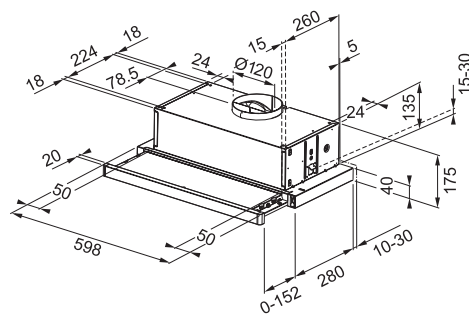

Odsavače par - Vestavné výsuvné

FTC 6032 GR/XS V2

Vestavný výsuvný odsavač par

Zabudování do skříňky

Energetická třída **E**

Montážní šířka **60 cm**

Provedení **Nerezový přední panel**

Posuvné přepínače

3 Stupně výkonu

Osvětlení **Halogenové žárovky 2 × 28 W/230 V, E14, (Od 1. 9. 2018 LED žárovky)**

Výkon **280 m³/h** (Dle normy EN 61591)

Max. hlučnost **65 dB(A)_{re1pW}** (Dle normy EN 60704-3)

Možnost dokoupit kulatý pachový filtr s aktivním uhlím

UF 02 - 112.0067.942, cena 484 Kč vč. DPH

60 cm

~~3146 Kč~~

2783 Kč