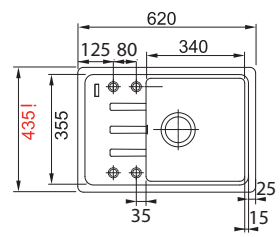

Spodní skříňka **od 450 mm**
 Rozměry **425 × 520 mm**
 Dřez **345 × 390 × 200 mm**
Sítkový ventil

6 413 Kč

BSG 611-62

SKŘÍŇKA HORNÍ REVERZIB. MONTÁŽ DŘEZ

Spodní skříňka **od 450 mm**
 Rozměry **620 × 435 mm**
 Dřez **340 × 355 × 200 mm**
Sítkový ventil
4 Místa pro vyražení otvoru