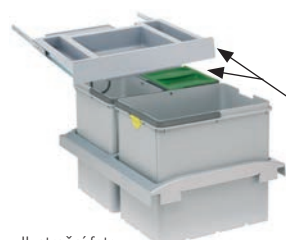

Trolley Vario 50

Montáž do zásuvky s relingem nebo vysokou bočnicí

Výsuvná zásuvka nad košem
1 × Víko na 8 l koš (133.0014.278) v ceně sorteru

POČET KOŠŮ

134.0066.055
Spodní skříňka **500 mm**
Min. montážní prostor **460 × 483 × 390 mm**
Objem **1 × 18 l, 2 × 8 l**
Třídění odpadků **Třídruh.**
Barva **Šedá**