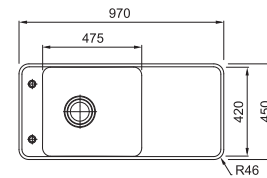

8 954 Kč

Příslušenství viz. str. 17

SYG 611 NOVINKA

Easy click knoflík Nerez

SKŘÍŇKA HORNÍ MONTÁŽ REVERZIB. SKRYTÝ PŘEPAD

Spodní skříňka od 600 mm
Rozměry 970 × 450 mm
Dřez 475 × 420 × 205 mm
Easy click sítkový ventil a nerezová krytka ventilu