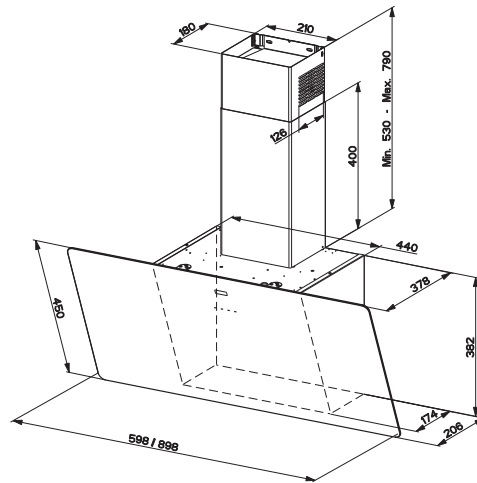

90 cm

11 132 Kč

60 cm

10 890 Kč