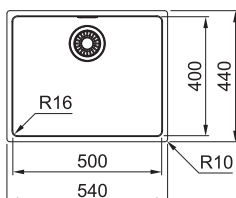

SID 110-50

Tectonite®

Spodní skříňka od 600 mm

Rozměry 525 × 440 mm

Dřez 500 × 410 × 200 mm

Sítkový ventil

3 993 Kč

MRX 110-50 NOVINKA

Príslušenství viz. str. 13

Nerez

Spodní skříňka od 600 mm

Rozměry 540 × 440 mm

Dřez 500 × 400 × 180 mm

Sítkový ventil

Dřez je bez sifonu

7 744 Kč

ŠÍŘKA SKŘÍŇKY 800 MM

KNG 110-62 NOVINKA

Easy click knoflík
Nerez

Fragranit +

Spodní skříňka od 800 mm

Rozměry 760 × 460 mm

Dřez 620 × 420 × 200 mm

Easy click sítkový ventil

a nerezová krytka ventilu

Dřez je bez sifonu

10 890 Kč

Miska KNG
Nerez
156 × 439 × 54 mm
112.0066.060

2 420 Kč

Přípravná deska KNG
Exotické dřevo
442 × 230 × 20 mm
112.0511.888

847 Kč

Rolovací rošt KNG
Nerez
298 × 410 × 9 mm
112.0286.867

1 210 Kč

ŠÍŘKA SKŘÍŇKY 900 MM

FSG 211 NOVINKA

Easy click knoflík
Nerez

Fragranit +

Spodní skříňka od 900 mm

Rozměry 860 × 458 mm

Dřez 496 × 425 × 195 mm

Easy click sítkový ventil

a nerezová krytka ventilu

13 794 Kč

Rolovací rošt FSG
Nerez
220 × 400 mm
112.0520.938
v ceně dřezu

Miska FSG
Nerez
156 × 439 × 54 mm
112.0066.060

2 420 Kč