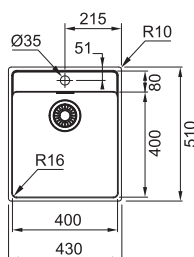

DŘEZ URČENÝ PRO MONTÁŽ DO ROVINY A HORNÍ MONTÁŽ S PLOCHÝM OKRAJEM

Spodní skříňka **od 500 mm**
Rozměry **430 × 510 mm**
Dřez **400 × 400 × 180 mm**
Sítkový ventil

NEREZ

8 470 Kč

Miska MRX
Nerez
172 × 412 × 55 mm
112.0057.850

2 057 Kč

Přípravná deska MRX
Plast
200 × 440 × 16 mm
112.0530.071

605 Kč

Posuv. odkap. táč MRX
Nerez/Černý plast
342 × 430 × 22 mm
112.0188.651

2 420 Kč