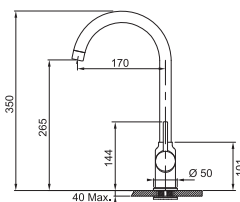

otočná

Provedení **Barva**
Páková směšovací
Tlaková
Otočná 360°
Připojení **Hadičky 40 cm**