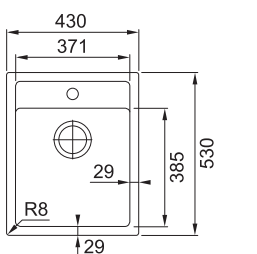

Spodní skříňka od 450 mm
Rozměry 430 × 530 mm
Dřez 371 × 385 × 200 mm
Sítkový ventil
Otvor pro baterii ø 35 mm