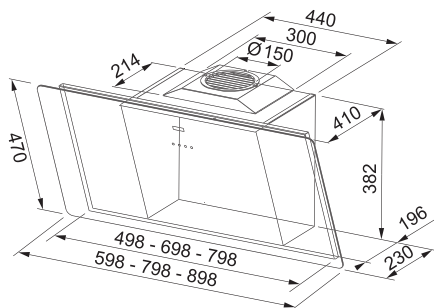

1) Teleskopický komínek
Pro vnější odtah

Výška 530 až 990 mm

300 × 200 mm

Černá - 112.0285.288

2 057 Kč (vč. DPH)

Nerez - 112.0197.447

1 936 Kč (vč. DPH)

90 cm

~~14 520 Kč~~

12 947 Kč

80 cm

~~14 278 Kč~~

12 584 Kč

60 cm

~~13 673 Kč~~

12 100 Kč