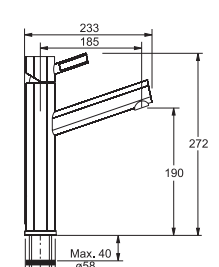

FC 3635 GAIA

Není vhodná pro montáž do nerezových dřezů

OTOČNÁ

Provedení **Celonerez**
Páková směšovací
Tlaková
Otočná 120°
 Připojení **Hadičky 45 cm**

~~7 260 Kč~~

6 655 Kč

FC 7986 GAIA

Není vhodná pro montáž do nerezových dřezů