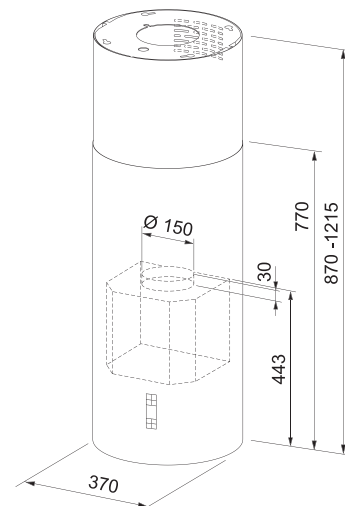

Odsavače par - Ostrůvkové

FTU 3807 I XS 77 H

Ostrůvkový odsavač par

Energetická třída **B**

Montážní šířka **37 cm**

Provedení **Nerezový povrch**

Digitální displej, Tlačítkové ovládání

Štěrbínové odsávání

3 Stupně výkonu, Intenzivní stupeň, Doběh

Osvětlení **LED žárovky 2 × 1 W, 4000 K, Stmívatelné**

Výkon **660 m³/h** (Dle normy EN 61591)

Max. hlučnost **68 dB(A)_{re1pW}** (Dle normy EN 60704-3)

Možnost dokoupit dálkový ovladač 112.0174.991, cena 1 089 Kč vč. DPH

Možnost dokoupit kulatý pachový filtr s aktivním uhlím UF 06 - 112.0016.756, cena 484 Kč vč. DPH

nebo kulatý pachový filtr s dlouhou životností s aktivním uhlím UF 12 - 112.0174.992, cena 1 694 Kč vč. DPH 37 cm

23 958 Kč

FME 407 XS (Nerez)

FME 407 XS

Ostrůvkový odsavač par

Montážní šířka **40 cm**

Provedení **Nerezový povrch - FME 407 XS**

Provedení **Černá - FME 407 BK**

Štěrbínové odsávání

3 Stupně výkonu, Intenzivní stupeň, Doběh

Osvětlení **LED žárovky 2 × 5 W, 4000 K, Stmívatelné**

Výkon **450 m³/h** (Dle normy EN 61591)

Max. hlučnost **75 dB(A)_{re1pW}** (Dle normy EN 60704-3)

Uhlíkový filtr v ceně odsavače par

Možnost dokoupit dálkový ovladač 112.0174.991, cena 1 089 Kč vč. DPH

Možnost dokoupit kulatý pachový filtr s dlouhou životností s aktivním uhlím (Lze 5-8 × umýt v myčce nádobí)

UF 11 - 112.0174.994, cena 2 420 Kč vč. DPH

FME 407 BK (Černá)

FME 407 BK

Nerez

26 620 Kč

Černá

27 467 Kč