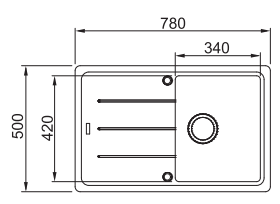

~~7 623 Kč~~ 7 139 Kč

BFG 611-78

SKŘÍŇKA HORNÍ REVERZIB. MONTÁŽ DŘEZ

Spodní skříňka **od 450 mm**
 Rozměry **780 × 500 mm**
 Dřez **340 × 420 × 200 mm**
Sítkový ventil

~~5 929 Kč~~ 5 566 Kč

Sanitized - antibakteriální úprava ionty stříbra, která pomáhá udržovat povrch dřezu hygienicky čistý a chrání jej před bakteriemi a mikroby po dobu mezi běžným čištěním