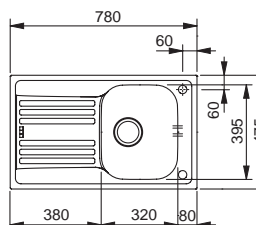

Otočný knoflík
Chrom

Spodní skříňka **od 450 mm**
Rozměry **780 × 475 mm**
Dřez **320 × 395 × 150 mm**
Otočný sítkový ventil
Otvor pro baterii Ø **35 mm**