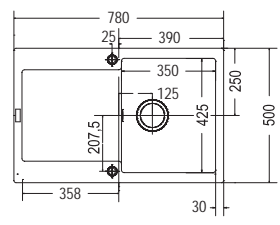

Spodní skříňka **od 450 mm**
 Rozměry **620 × 500 mm**
 Dřez **340 × 420 × 200 mm**
Sítkový ventil
4 Místa pro vyražení otvoru

~~5 445 Kč~~ 5 203 Kč

MRG 611

SKŘÍŇKA HORNÍ REVERZIB. MONTÁŽ DŘEZ

Spodní skříňka **od 450 mm**
 Rozměry **780 × 500 mm**
 Dřez **350 × 425 × 200 mm**
Sítkový ventil