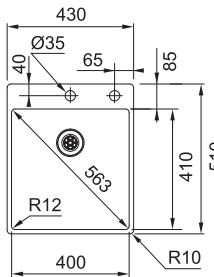

Otočný knoflík
Nerez

DŘEZ URČENÝ PRO MONTÁŽ DO ROVINY A HORNÍ MONTÁŽ S PLOCHÝM OKRAJEM

Spodní skříňka od 450 mm
Rozměry 430 × 510 mm
Dřez 400 × 410 × 200 mm
Otočný síťkový ventil
Otvor pro baterii Ø 35 mm