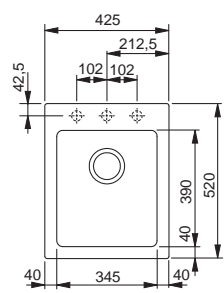

Spodní skříňka **od 450 mm**
 Rozměry **425 × 520 mm**
 Dřez **345 × 390 × 200 mm**
Sítkový ventil

6 413 Kč

BSG 611-62

SKŘÍŇKA HORNÍ REVERZIB. MONTÁŽ DŘEZ

Spodní skříňka **od 450 mm**
 Rozměry **620 × 435 mm**
 Dřez **340 × 355 × 200 mm**
Sítkový ventil
4 Místa pro vyražení otvoru