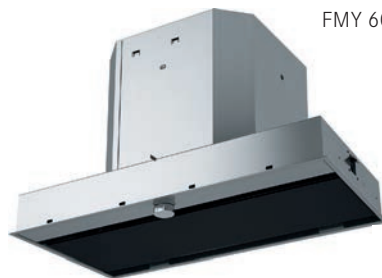

90 cm

60 cm

12 826 Kč

11 850 Kč

9 922 Kč

FMY 908 BI BK / FMY 608 BI BK (Černá/Nerez)

FMY 908 BI BK

FMY 608 BI BK