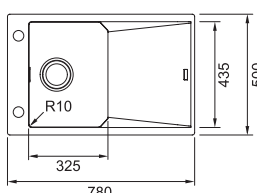

Spodní skříňka od 450 mm
Rozměry 780 × 500 mm
Dřez 325 × 435 × 200 mm
Sítkový ventil
a nerezová krytka ventilu