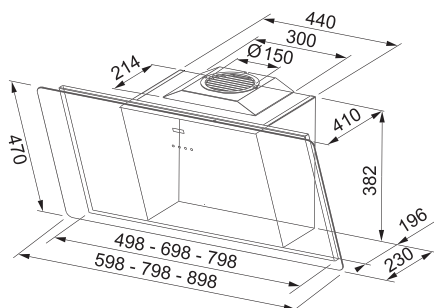

1) Teleskopický komínek
Pro vnější odtah

Výška 530 až 990 mm

300 × 200 mm

Bílá - 112.0285.280

2 057 Kč (vč. DPH)

Nerez - 112.0197.447

1 936 Kč (vč. DPH)

90 cm

17 908 Kč

80 cm

17 182 Kč

60 cm

16 940 Kč