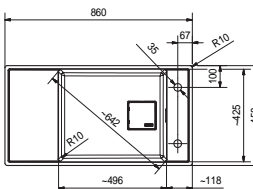

ŠÍŘKA SKŘÍŇKY 900 MM

FSG 211 NOVINKA

Easy click knoflík
Nerez

Fragranit +

Spodní skříňka od 900 mm

Rozměry 860 × 458 mm

Dřez 496 × 425 × 195 mm

Easy click sítkový ventil

a nerezová krytka ventilu