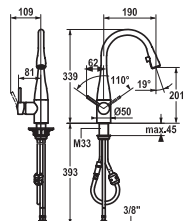

CHROM

10 164 Kč

KWC EVE

VYTAH. OTOČNÁ
KONCOVKA

Provedení
Chrom* (115.0307.892)
Páková směšovací
Tlaková, Otočná 270°
S vyťahovací koncovkou
integrovanou do ramínka
Pochrom. sprch. hadice **60 cm**
Připojení **Hadičky 35 cm**