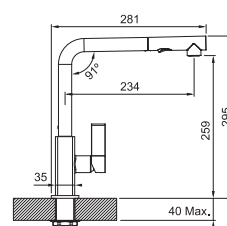

SPRCHA OTOČNÁ

Provedení **Chrom,**
Chrom/Barva
Páková směšovací
Tlaková, Otočná 360°
S výtah. koncovkou
osazenou perlátorem
S regulací **Sprcha/Proud**
Oplet. sprch. hadice **150 cm**
Připojení **Hadičky 44 cm**