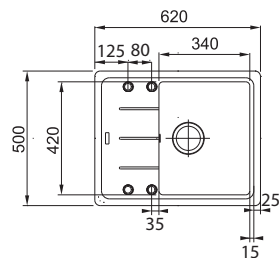

SKŘÍŇKA HORNÍ REVERZIB. MONTÁŽ DŘEZ

Spodní skříňka **od 450 mm**
Rozměry **620 × 500 mm**
Dřez **340 × 420 × 200 mm**
Sítkový ventil
4 Místa pro vyražení otvoru