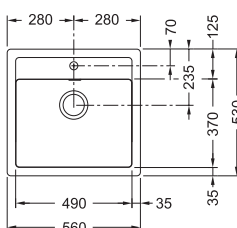

Spodní skříňka od 600 mm
Rozměry **560 × 530 mm**
Dřez **490 × 370 × 200 mm**
Sítkový ventil
Otvor pro baterii Ø 35 mm

4 840 Kč