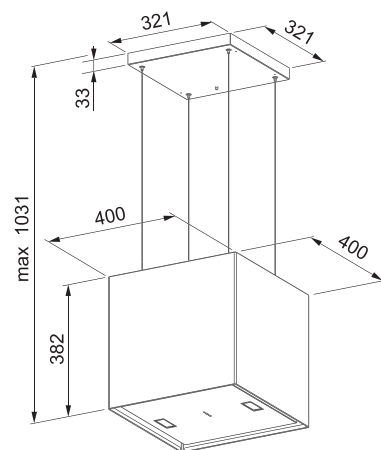

FME 407 BK (Černá)

FME 407 BK

Nerez

26 620 Kč

Černá

27 467 Kč