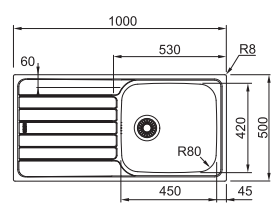

4 961 Kč

SKX 611-100

SKŘÍŇKA HORNÍ REVERZIB.
MONTÁŽ DŘEZ

Spodní skříňka od 600 mm
Rozměry **1 000 × 500 mm**
Dřez **450 × 420 × 160 mm**
Sítkový ventil
Možnost objednat otvor pro baterii ZDARMA

3 993 Kč

GAX 611*