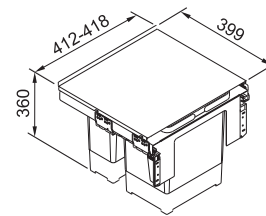

45
40

Cube 40

POČET KOŠŮ

134.0039.330

Spodní skříňka od 400 mm

Ruční výsuv

Min. montážní prostor

335 × 407 × 348 mm

Objem 2 × 14 l

Třídění odpadků **Dvoudruh.**

Barva **Černá/Šedá**

2 783 Kč

Solo 45

Ve víku je zabudován aktivní uhlíkový filtr, který pohlcuje nepříjemné pachy - v ceně sorteru

POČET KOŠŮ

121.0307.565

Spodní skříňka 450 mm

Objem 40 l

Barva **Černá**

4 235 Kč

Garbo 45-2

1 × Víko na 12 l koš (133.0200.695) v ceně sorteru

Součástí sorteru je plnovýsuv s tlumením, které zaručuje tichý dojezd

POČET KOŠŮ

121.0200.692

Spodní skříňka 450 mm

Čelní výsuv

Min. montážní prostor

412 × 399 × 375 mm

Objem 1 × 12 l, 1 × 18 l

Třídění odpadků **Dvoudruh.**

Barva **Šedá, 2 Koše**

4 235 Kč

Trolley Vario 45

Montáž do zásuvky s relingem nebo vysokou bočnicí

Výsuvná zásuvka nad košem
1 × Víko na 8 l koš (133.0014.278) v ceně sorteru

POČET KOŠŮ

134.0065.963

Spodní skříňka 450 mm

Min. montážní prostor

410 × 483 × 390 mm

Objem 1 × 18 l, 2 × 8 l

Třídění odpadků **Třídruh.**

Barva **Šedá**

2 904 Kč

Easysort 450-2-0 **NOVINKA**

Montáž do zásuvky

Pevná police v ceně sorteru

POČET KOŠŮ

121.0494.182

Spodní skříňka 450 mm

Min. montážní prostor

414 × 378 × 343 mm

Objem 2 × 16 l

Třídění odpadků **Dvoudruh.**

Barva **Černá**

2 Koše (Výška košů 324 mm)

968 Kč

Easysort 450-1-2 **NOVINKA**

Montáž do zásuvky

Pevná police v ceně sorteru

POČET KOŠŮ

121.0494.150

Spodní skříňka 450 mm

Min. montážní prostor

414 × 378 × 343 mm

Objem 1 × 16 l, 2 × 7,5 l

Třídění odpadků **Třídruh.**

Barva **Černá**

3 Koše (Výška košů 324 mm)

1 089 Kč