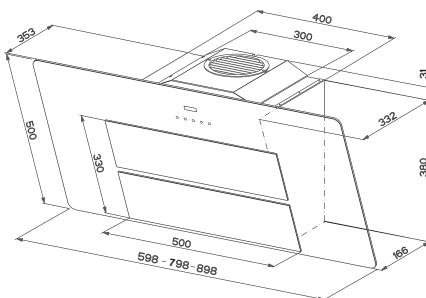

1) Teleskopický komínek
Pro větší odtah
Výška 530 až 990 mm
300 × 200 mm
Černá - 112.0285.288
2 057 Kč (vč. DPH)

Komínový odsavač par

Energetická třída **A**

Montážní šířka **90/80/60 cm**

Doporučená výška nad varnou deskou pouze **45 cm**

Provedení **Černé sklo, RAL 9017**

Senzorové ovládání, Štěrbinové odsávání

3 Stupně výkonu, Intenzivní stupeň, Doběh

Osvětlení **LED žárovky 2 × 1 W, 4000 K**

Výkon **710 m³/h** (Dle normy EN 61591)

Max. hluchnost **70 dB(A)_{re1pW}** (Dle normy EN 60704-3)

Uhlíkový filtr v ceně odsavače par

Pozor! Pro verzi s vnějším odtahem nutné objednat teleskopický komínek¹⁾

Možnost dokoupit kulatý pach. filtr s dlouhou životností s aktiv. uhlím **UF 11 - 112.0174.994, cena 2 420 Kč vč. DPH**

Emotional
Video

90 cm

80 cm

60 cm

17 545 Kč

17 303 Kč

16 940 Kč