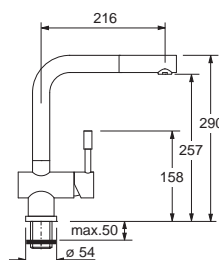

Není vhodná pro montáž do nerezových dřezů

VYTAH. OTOČNÁ
KONCOVKA

Provedení **Celonerez**
Páková směšovací
Tlaková, Otočná 360°
S vytah. koncovkou
osazenou perlátorem
Oplet. sprch. hadice **120 cm**
Připojení **Hadičky 45 cm**