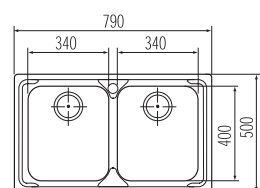

SKŘÍŇKA
HORNÍ
MONTÁŽ
OTVOR
PRO BAT.

80
35mm
Spodní skříňka od 800 mm
Rozměry 790 × 500 mm
Dřezy 2 × 340 × 400 × 185 mm
Sítkový ventil
Otvor pro baterii $\varnothing$ 35 mm