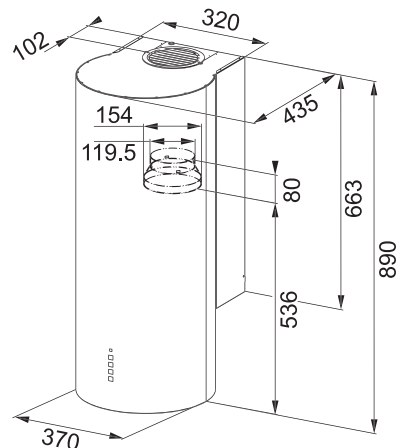

Komínový odsavač par

Energetická třída **C**

Montážní šířka **37 cm**

Provedení **Nerezový povrch**

Tlačítkové ovládání

3 Stupně výkonu, Intenzivní stupeň

Osvětlení **Halogenové žárovky 2 × 20 W/12 V, GU4, (Od 1. 9. 2018 LED žárovky)**