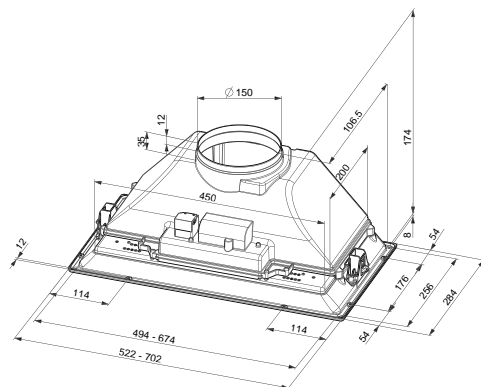

Vestavný odsavač par

Zabudování do skříňky

Energetická třída **E**

Montážní šířka **70,2/52,2 cm**

Provedení **Nerezový rám**

Posuvné přepínače

3 Stupně výkonu

Osvětlení **Halogenové žárovky 2 × 20 W/12 V, GU4, (Od 1. 9. 2018 LED žárovky)**

Výkon **420 m³/h** (Dle normy EN 61591)

Max. hlučnost **67 dB(A)_{re1pW}** (Dle normy EN 60704-3)

Možnost dokoupit kulatý pachový filtr s aktivním uhlím UF 02 - 112.0067.942, cena 484 Kč vč. DPH

70,2 cm

52,2 cm

4 356 Kč

4 235 Kč