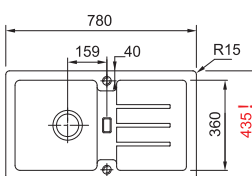

Spodní skříňka **od 500 mm**,
po úpravě skř. i **od 450 mm**
Rozměry **780 × 435 mm**
Dřez **333 × 360 × 165 mm**
Sítkový ventil

~~5 445 Kč~~

4 961 Kč