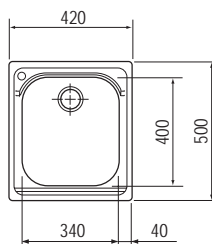

SKŘÍŇKA HORNÍ OTVOR
MONTÁŽ PRO BAT.

Spodní skříňka **od 400 mm**
Rozměry **420 × 500 mm**
Dřez **340 × 400 × 190 mm**
Sítkový ventil
Otvor pro baterii
Ø **35 mm vlevo**