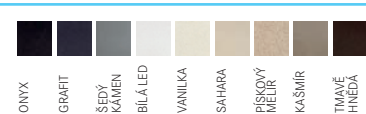

Spodní skříňka **od 450 mm**
 Rozměry **620 × 500 mm**
 Dřez **340 × 420 × 200 mm**
Sítkový ventil
4 Místa pro vyražení otvoru

~~5 445 Kč~~ 5 203 Kč

MRG 611

SKŘÍŇKA HORNÍ REVERZIB. MONTÁŽ DŘEZ

Spodní skříňka **od 450 mm**
 Rozměry **780 × 500 mm**
 Dřez **350 × 425 × 200 mm**
Sítkový ventil