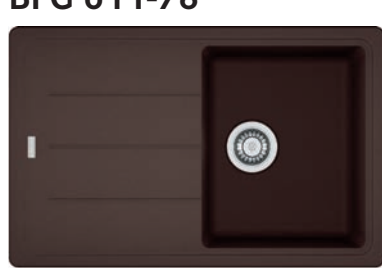

Spodní skříňka **od 450 mm**
 Rozměry **620 × 500 mm**
 Dřez **340 × 420 × 200 mm**
Sítkový ventil
4 Místa pro vyražení otvoru

~~5 445 Kč~~ 5 203 Kč

MRG 611

SKŘÍŇKA HORNÍ REVERZIB. MONTÁŽ DŘEZ

Spodní skříňka **od 450 mm**
 Rozměry **780 × 500 mm**
 Dřez **350 × 425 × 200 mm**
Sítkový ventil

~~7 623 Kč~~ 7 139 Kč

BFG 611-78

SKŘÍŇKA HORNÍ REVERZIB. MONTÁŽ DŘEZ

Spodní skříňka **od 450 mm**
 Rozměry **780 × 500 mm**
 Dřez **340 × 420 × 200 mm**
Sítkový ventil

~~5 929 Kč~~ 5 566 Kč

Sanitized - antibakteriální úprava ionty stříbra, která pomáhá udržovat povrch dřezu hygienicky čistý a chrání jej před bakteriemi a mikroby po dobu mezi běžným čištěním