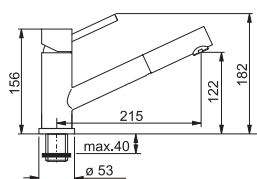

FC 2545 TAROS

OTOČNÁ

Provedení **Celonerez**
Páková směšovací
Tlaková
Otočná 360°
 Připojení **Hadičky 45 cm**

~~7 260 Kč~~

6 655 Kč

FC 7987 TAROS

VYTAH. OTOČNÁ
 KONCOVKA

Provedení **Celonerez**
Páková směšovací
Tlaková
Otočná 120°
S vytah. koncovkou
osazenou perlátorem
 Oplet. sprch. hadice **120 cm**
 Připojení **Hadičky 45 cm**