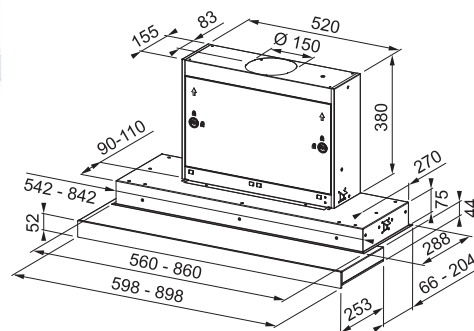

Odsavače par - Vestavné výsuvné

FMY 908 POT BK/FMY 608 POT BK (Černá)

Vestavný výsuvný odsavač par

Zabudování do skříňky

Energetická třída **A**

Montážní šířka **90/60 cm**

Provedení **Černé sklo, RAL 9005/Nerezový povrch**

Senzorové ovládání

3 Stupně výkonu, Intenzivní stupeň, Doběh

Osvětlení **LED pásek 1 x 6 W, 4000 K, Stmívatelný**

Výkon **500 m³/h** (Dle normy EN 61591)

Max. hlučnost **70 dB(A)_{re1pW}** (Dle normy EN 60704-3)

Možnost dokoupit pachový filtr s aktivním uhlím

pro šířku 60 cm **UF 13 - 112.0479.832, cena 968 Kč vč. DPH,**

pro šířku 90 cm **UF 14 - 112.0479.833, cena 1 452 Kč vč. DPH**

90 cm

27 830 Kč

60 cm

26 620 Kč

FMY 908 POT WH/FMY 608 POT WH (Bílá)

Vestavný výsuvný odsavač par

Zabudování do skříňky

Energetická třída **A**

Montážní šířka **90/60 cm**

Provedení **Bílé sklo, RAL 9010/Nerezový povrch**

Senzorové ovládání

3 Stupně výkonu, Intenzivní stupeň, Doběh

Osvětlení **LED pásek 1 x 6 W, 4000 K, Stmívatelný**

Výkon **500 m³/h** (Dle normy EN 61591)

Max. hlučnost **70 dB(A)_{re1pW}** (Dle normy EN 60704-3)

Možnost dokoupit pachový filtr s aktivním uhlím

pro šířku 60 cm **UF 13 - 112.0479.832, cena 968 Kč vč. DPH,**

pro šířku 90 cm **UF 14 - 112.0479.833, cena 1 452 Kč vč. DPH**

90 cm

28 435 Kč

60 cm

27 225 Kč