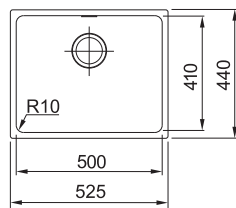

SID 110-50

Tectonite®

Spodní skříňka od 600 mm

Rozměry 525 × 440 mm

Dřez 500 × 410 × 200 mm

Sítkový ventil

3 993 Kč

MRX 110-50 NOVINKA