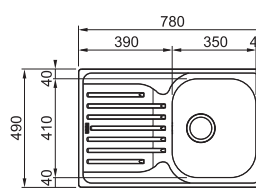

SKŘÍŇKA HORNÍ REVERZIB.
MONTÁŽ MONTÁŽ DŘEZ

Spodní skříňka **od 450 mm**
Rozměry **780 × 490 mm**
Dřez **350 × 410 × 175 mm**
Sítkový ventil
**Možnost objednat otvor
pro baterii ZDARMA**