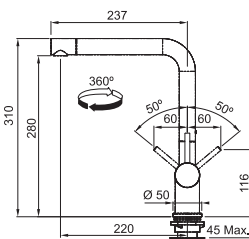

3 751 Kč

FN 6100.xxx

OTOČNÁ

Provedení **Chrom,**
Chrom/Barva
Páková směšovací
Tlaková
Otočná 360°
 Připojení **Hadičky 45 cm**

CHROM

5 929 Kč

CHROM/ONYX	CHROM/GRÁFIT	CHROM/S. KAMEN	CHROM/BILÁLED	CHROM/VANILKA	CHROM/SAHARA	CHROM/RSK. MĚL.	CHROM/KASMIK	CHROM/TM.HNĚDÁ
.071	.099	.084	.094	.073	.082	.085	.424	.070