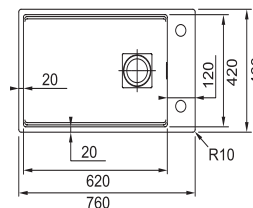

SID 110-50

Tectonite®

Spodní skříňka od 600 mm

Rozměry 525 × 440 mm

Dřez 500 × 410 × 200 mm

Sítkový ventil

3 993 Kč

MRX 110-50 NOVINKA

Príslušenství viz. str. 13

Nerez

Spodní skříňka od 600 mm

Rozměry 540 × 440 mm

Dřez 500 × 400 × 180 mm

Sítkový ventil

Dřez je bez sifonu

7 744 Kč

ŠÍŘKA SKŘÍŇKY 800 MM

KNG 110-62 NOVINKA

Easy click knoflík
Nerez

Fragranit +

Spodní skříňka od 800 mm

Rozměry 760 × 460 mm

Dřez 620 × 420 × 200 mm

Easy click sítkový ventil

a nerezová krytka ventilu

Dřez je bez sifonu

10 890 Kč

Miska KNG
Nerez
156 × 439 × 54 mm
112.0066.060

2 420 Kč

Přípravná deska KNG
Exotické dřevo
442 × 230 × 20 mm
112.0511.888

847 Kč

Rolovací rošt KNG
Nerez
298 × 410 × 9 mm
112.0286.867

1 210 Kč

ŠÍŘKA SKŘÍŇKY 900 MM

FSG 211 NOVINKA

Easy click knoflík
Nerez

Fragranit +

Spodní skříňka od 900 mm

Rozměry 860 × 458 mm

Dřez 496 × 425 × 195 mm

Easy click sítkový ventil

a nerezová krytka ventilu

13 794 Kč

Rolovací rošt FSG
Nerez
220 × 400 mm
112.0520.938
v ceně dřezu

Miska FSG
Nerez
156 × 439 × 54 mm
112.0066.060

2 420 Kč