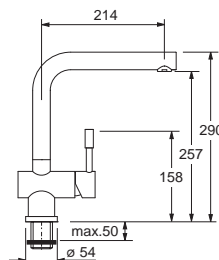

Není vhodná pro montáž do nerezových dřezů

OTOČNÁ

Provedení **Celonerez**
Páková směšovací
Tlaková
Otočná 360°
Připojení **Hadičky 45 cm**