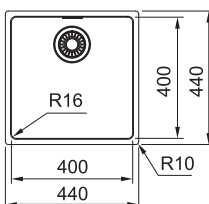

Dřezy pro spodní montáž

ŠÍŘKA SKŘÍŇKY 450 MM

45

KNG 110-37 **NOVINKA**

Easy click knoflík
Nerez

Příslušenství viz. str. 28

Fragranit +

Spodní skříňka od 450 mm
Rozměry 410 × 460 mm
Dřez 370 × 420 × 200 mm
Easy click sítkový ventil
a nerezová krytka ventilu
Dřez je bez sifonu

9 680 Kč

SID 110-34

Tectonite®

Spodní skříňka od 450 mm
Rozměry 365 × 440 mm
Dřez 340 × 410 × 200 mm
Sítkový ventil

3 751 Kč

ŠÍŘKA SKŘÍŇKY 500 MM

50

MRX 110-40 **NOVINKA**

Příslušenství viz. str. 13

Nerez

Spodní skříňka od 500 mm
Rozměry 440 × 440 mm
Dřez 400 × 400 × 180 mm
Sítkový ventil
Dřez je bez sifonu

6 292 Kč

ŠÍŘKA SKŘÍŇKY 600 MM

60

KBG 110-50

Táhlový knoflík
Nerez
Pro otvor ø 22 mm

Fragranit +

Spodní skříňka od 600 mm
Rozměry 540 × 440 mm
Dřez 500 × 400 × 200 mm
Táhlový sítkový ventil
Dřez je bez sifonu

9 559 Kč

KNG 110-52 **NOVINKA**

Easy click knoflík
Nerez

Příslušenství viz. str. 28

Fragranit +

Spodní skříňka od 600 mm
Rozměry 560 × 460 mm
Dřez 520 × 420 × 200 mm
Easy click sítkový ventil
a nerezová krytka ventilu
Dřez je bez sifonu

10 285 Kč

Dřez SID 110-34 je dodáván s kompletním příslušenstvím včetně sifonu pro úsporu místa s odbočkou na myčku nádobí.
Ostatní dřezy jsou bez sifonu.