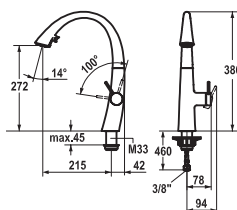

*V objednávce VŽDY uvádějte
objednací číslo baterie

CHROM

18 150 Kč

KWC ZOE **NOVINKA**

SPRCHA OTOČNÁ

Prov. **Chrom*** (115.0307.911),
Nerez** (115.0308.235)
Páková směšovací
Tlaková, Otočná 270°
S vyťahovací koncovkou
integrovanou do ramínka
S regulací Sprcha/Proud
Oplet. sprch. hadice **100 cm**
Připojení **Hadičky 40 cm**