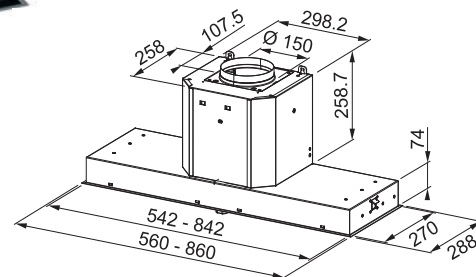

86 cm

56 cm

24 200 Kč

22 990 Kč