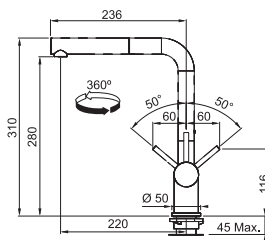

7 260 Kč

8 349 Kč

FN 7780.031

Otočná základna
4,6 × 4,6 cm
Pozor!
Základna se otáčí celá!

VÝTAH. OTOČNÁ
KONCOVKA

Provedení **Chrom**
Páková směšovací
Tlaková, Otočná 120°
S výtah. koncovkou
osazenou perlátorem
Oplet. sprch. hadice **100 cm**
Připojení **Hadičky 30 cm**