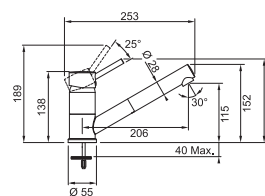

VÝTAH. OTOČNÁ
KONCOVKA

Provedení **Chrom,**
Chrom/Barva
Páková směšovací
Tlaková, Otočná 120°
S výtah. koncovkou
osazenou perlátorem
Oplet. sprch. hadice **150 cm**
Připojení **Hadičky 45 cm**