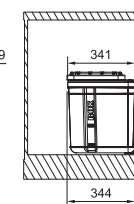

121.0307.563
Spodní skříňka od 400 mm
Min. montážní prostor
360 × 345 × 420 mm
Objem 27 l
Barva Černá
Možnost doobjednat
uhlíkový filtr