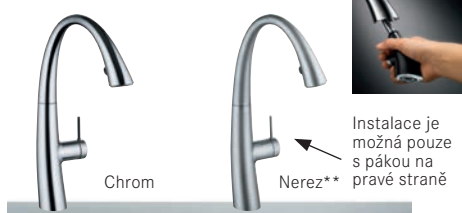

CHROM

10 164 Kč

KWC EVE

VYTAH. OTOČNÁ
KONCOVKA

Provedení
Chrom* (115.0307.892)
Páková směšovací
Tlaková, Otočná 270°
S vyťahovací koncovkou
integrovanou do ramínka
Pochrom. sprch. hadice **60 cm**
Připojení **Hadičky 35 cm**

*V objednávce VŽDY uvádějte
objednací číslo baterie

CHROM

18 150 Kč

KWC ZOE **NOVINKA**

SPRCHA OTOČNÁ

Prov. **Chrom*** (115.0307.911),
Nerez** (115.0308.235)
Páková směšovací
Tlaková, Otočná 270°
S vyťahovací koncovkou
integrovanou do ramínka
S regulací Sprcha/Proud
Oplet. sprch. hadice **100 cm**
Připojení **Hadičky 40 cm**