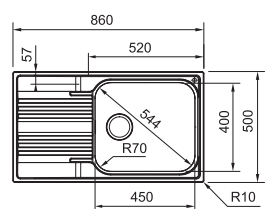

5 445 Kč

Dřezy Nerez

SRX 611-86 LB

SKŘÍŇKA HORNÍ REVERZIB. SKRYTÝ
MONTÁŽ DŘEZ PŘEPAD

Spodní skříňka od 600 mm
Rozměry **860 × 500 mm**
Dřez **450 × 400 × 180 mm**
Sítkový ventil
Možnost objednat otvor pro baterii ZDARMA