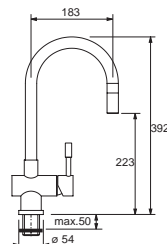

CELONEREZ

~~7 986 Kč~~

7 260 Kč