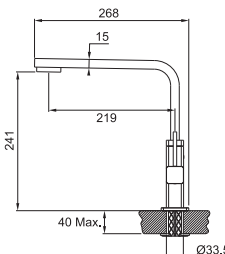

CHROM

8712 Kč

FG 7036.031

otočná

Provedení **Chrom**
Páková směšovací
Tlaková
Otočná 360°
Základna 4,8 × 4,8 cm
 Připojení **Hadičky 55 cm**

CHROM

~~8712 Kč~~ **7986 Kč**

FN 2113.031