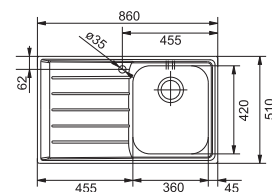

Spodní skříňka **od 500 mm**
Rozměry 860 × 510 mm
Dřez 360 × 420 × 200 mm
Sítkový ventil
Otvor pro baterii $\varnothing$ 35 mm