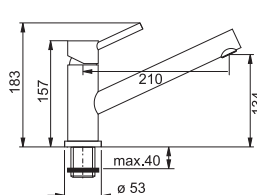

OTOČNÁ

Provedení **Celonerez**
Páková směšovací
Tlaková
Otočná 360°
Připojení **Hadičky 45 cm**