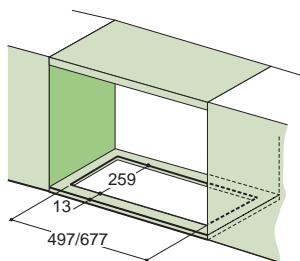

Vestavný odsavač par

Zabudování do skříňky

Energetická třída **E**

Montážní šířka **70,2/52,2 cm**

Provedení **Nerezový rám**

Posuvné přepínače

3 Stupně výkonu

Osvětlení **Halogenové žárovky 2 × 20 W/12 V, GU4, (Od 1. 9. 2018 LED žárovky)**

Výkon **420 m³/h** (Dle normy EN 61591)

Max. hlučnost **67 dB(A)_{re1pW}** (Dle normy EN 60704-3)

Možnost dokoupit kulatý pachový filtr s aktivním uhlím UF 02 - 112.0067.942, cena 484 Kč vč. DPH

70,2 cm

52,2 cm

4 356 Kč

4 235 Kč