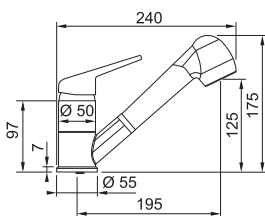

SPRCHA OTOČNÁ

Provedení **Chrom, Barva**
Páková směšovací
Tlaková, Otočná 110°
S vytah. koncovkou
S regulací **Sprcha/Proud**
Oplet. sprch. hadice **130 cm**
Připojení **Hadičky 40 cm**

CHROM

2 965 Kč