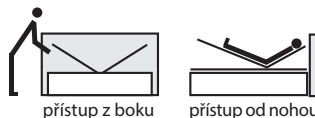

NOVÁ MODELOVÁ ŘADA PREMIUM

PREMIUM, nová modelová řada kontinentálních postelí nabízí maximální komfort a relaxaci. Ranní vstávání se Vám promění v radost, která provází tělo i duši po celý den. Postele **BOX SPRING** jsou známy už desítky let především z luxusních hotelů. Vaše postel bude originální kus. Individuální ruční zpracování a konstrukční kvalita řadí postel do kategorie **PREMIUM**. Vysoké postele Premium mají důmyslný systém odvětrávání a unikátní úložný prostor přístupný od nohou s možností polohování.

Radost z kvality není tajemstvím

K posteli doporučujeme matraci **CONTINENTAL**

Výška matrace je cca 21 cm. Nosnost 130 kg. Úpletový potah **aloe vera** pratelný na 60 °C. Matrace obsahuje vzdušné **taštičkové jádro** vyrobené z 390 pružin, každá pružina je zašitá v textilní tašce. Oboustranná matrace s dvěma typy tuhostí z nichž jedna strana obsahuje visco 7 zónovou paměťovou pěnu s masážními nopy a druhá strana 7 zónovou HR studenou pěnu s masážními nopy vysoké gramáže. Čtyři odvětrávací otvory v bocích matrace zajišťují ideální odvětrávání a komfort spánku.

TOPPER

Vynikající doplněk pro každý typ matrace.

TOPPER je vhodný k ochraně matrace a komfortu spánku, který se stává luxusním zážitkem

Základní PREMIUM BOX SPRING

- okraj postele převyšuje základní **BOX SPRING** a zabraňuje takzvanému skluzu horní matrace. Duté vlákno a potahová látka změkčuje rám postele.

nosnost 140 kg

VÝBĚR TVARU NOHOU A MOŘENÍ ŘADY PREMIUM v ceně postele (nohy 1 - 2 výška 6 cm, nohy 3 - 6 výška 12 cm)