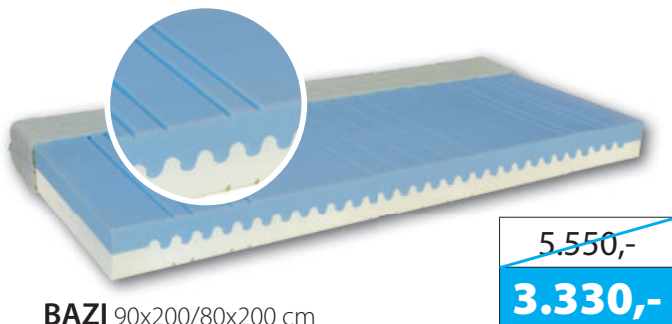

TOPPERY A MATRACE PRO ŘADY PREMIUM, TOP EXCLUSIVE A LUXUS. **Matrace zakoupené s postelí jsou levnější (kromě řady LUXUS).**

BAZI 90x200/80x200 cm

Výška matrace cca **16 cm**. Nosnost do 110 Kg. Froté pratelný potah na 60°C. 5-ti zónová matrace se skládá z polyuretanové pěny, konstrukce sendvičového typu. Oboustranná matrace s 2 typy tuhosti. Barvy všech jader matrací jsou pouze orientační.

měkká tuhá

~~5.550,-~~
3.330,-