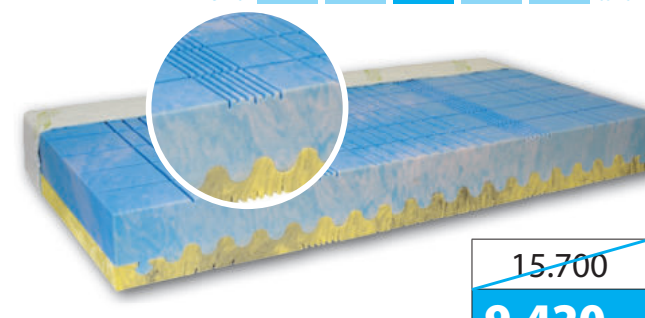

měkká tuhá

~~9.770,-~~
5.860,-

CONTINENTAL 90x200/80x200 cm

Výška matrace je cca **21 cm**. Nosnost 130 kg. Úpletový potah aloe vera pratelný na 60 °C. Matrace obsahuje vzdušné taštičkové jádro vyrobené z 390 pružin. Každá pružina je zatížena v textilní tašce. Oboustranná matrace s dvěma typy tuhostí z nichž jedna strana obsahuje visco 7 zónovou paměťovou pěnu s masážními nopy a druhá strana 7 zónovou HR studenou pěnu s masážními nopy vysoké gramáže. Čtyři odvětrávací otvory v bocích matrace zajišťují ideální odvětrávání a komfort spánku.

měkká tuhá

~~10.890,-~~
6.530,-

AQUAFLEX 90x200/80x200 cm

Výška matrace je cca **21 cm**. Nosnost 130 kg. Úpletový potah aloe vera pratelný na 60 °C. Matrace se skládá z vysoce objemových pěny, které jsou chráněny ochrannou známkou **PANTERA®** a **CELLFLEX®**. Tato luxusní matrace zajišťuje ideální klima, komfort spánku a dlouhou životnost.