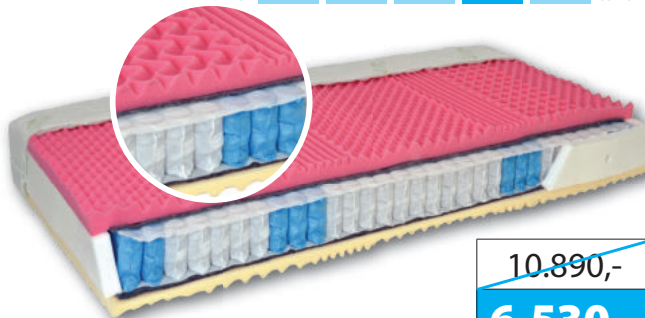

CONTINENTAL 90x200/80x200 cm

Výška matrace je cca **21 cm**. Nosnost 130 kg. Úpletový potah aloe vera pratelný na 60 °C. Matrace obsahuje vzdušné taštičkové jádro vyrobené z 390 pružin. Každá pružina je zatížena v textilní tašce. Oboustranná matrace s dvěma typy tuhostí z nichž jedna strana obsahuje visco 7 zónovou paměťovou pěnu s masážními nopy a druhá strana 7 zónovou HR studenou pěnu s masážními nopy vysoké gramáže. Čtyři odvětrávací otvory v bocích matrace zajišťují ideální odvětrávání a komfort spánku.

měkká tuhá

~~10.890,-~~
6.530,-