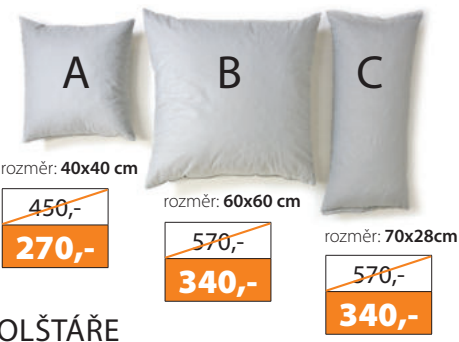

v ceně postele (nohy 1 - 2 výška 6 cm, nohy 3 - 6 výška 12 cm)

noha 1

noha 2

noha 3

noha 4

noha 5

noha 6

A
přírodní barva

B
moření třešeň

C
moření ořech

D
moření stříbrné

E
moření černé

BUĎTE KREATIVNÍ, VÍME, ŽE MÁTE VKUS

Máte na výběr až **200 druhů** potahových látek
v ceně postele (všechny bez příplatku).

rozměr: 40x40 cm

~~450,-~~
270,-

rozměr: 60x60 cm

~~570,-~~
340,-

rozměr: 70x28cm

~~570,-~~
340,-

POLŠTÁŘE

Jádro
Mana příplatek
válenda 80/90 **640,-**
válenda 110/140 **760,-**
dvoupostel **1.280,-**

Jádro, které je na povrchu změkčené **3 cm** HR
studenou pěnou. Zajišťuje dokonalý odpočinek
a dobrou kvalitu spánku. Studená pěna se vyzna-
čuje vyšší pevností, tvarovou stálostí a zároveň je
výrazně prodyšnější než klasická polyuretanová
pěna. Pěny z tohoto materiálu mají totiž větší
póry, proto matrace snáze dýchá a lépe pruží.