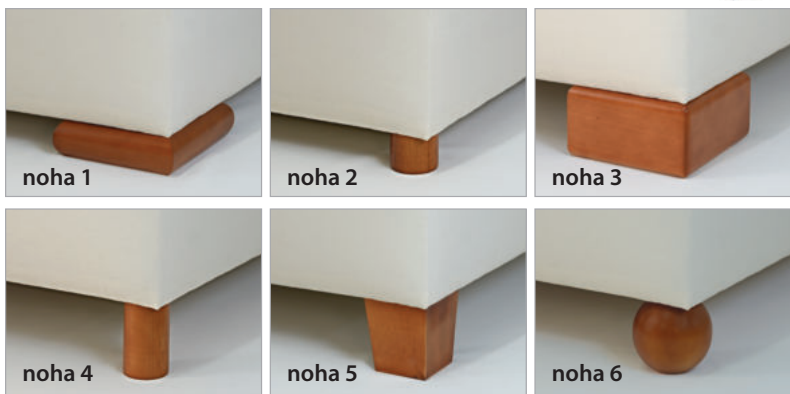

MODELOVÁ ŘADA

BOX SPRING EXTRA

ŽÁDNÁ KOUZLA, JEN KVALITA S DELŠÍ ŽIVOTNOSTÍ

cca **28 cm** pružné hmoty

POSTELE **BOX SPRING EXTRA** JE SYSTÉM SLOŽENÝ Z KVALITNÍCH MATERIÁLŮ, KTERÉ DOVOLUJÍ MAXIMÁLNÍ RELAXACI A ODPOČINEK.

Matrace

pružinová matrace s vyšší pevností má tvarovou stálost, je vzdušná s nadstandardní výškou

Rám postele

je velmi pevný a nabízí velký úložný prostor, nosnost postele 2 x 130 kg

*Barevnost pěn se může lišit na základě výrobní šarže anebo změnou dodavatele. Barva nemá vliv na kvalitu matrace.

VÝBĚR TVARU NOHOU A MOŘENÍ ŘADY **BOX SPRING EXTRA** v ceně postele (nohy 1-2 výška 6 cm, nohy 3-6 výška 12 cm)

Horní matrace **TOPPER EXTRA**,
pratelný snímatelný potah Aloe Vera
Jádro z HR studené pěny
Tloušťka cca 6 cm