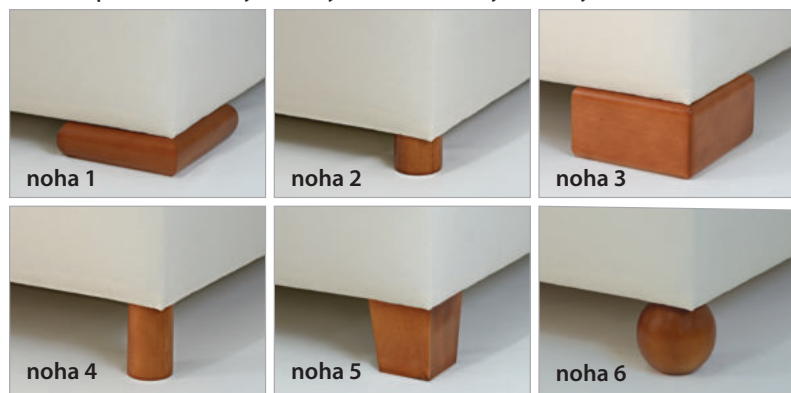

~~13.190,-~~
7.910,-

VÝBĚR TVARU NOHOU A MOŘENÍ ŘADY TOP EXCLUSIVE

v ceně postele (nohy 1 - 2 výška 6 cm, nohy 3 - 6 výška 12 cm)

ELO

Rozměry nočního stolku v/d/h: (xx)/50/35 cm (xx) výška dle typu postele např 41 cm
Noční stolek je možné umístit kdekoliv po celém obvodu rámu postele.