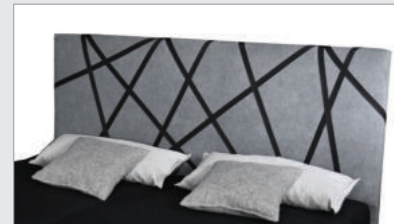

otevírání roštu možnosti A/B/C

otevírání roštu možnosti A/C

otevírání roštu možnosti A/C

otevírání roštu možnosti A/B/C

otevírání roštu možnosti A/B/C

* matrace a toppery pro výše uvedenou modelovou řadu najdete na zadní straně katalogu ** hloubka úložného prostoru pod lamelami je 26 cm *** výběr potahu, ELO, HARME, PLĚDU a DENNÍ DEKY ze všech látek bez příplatku