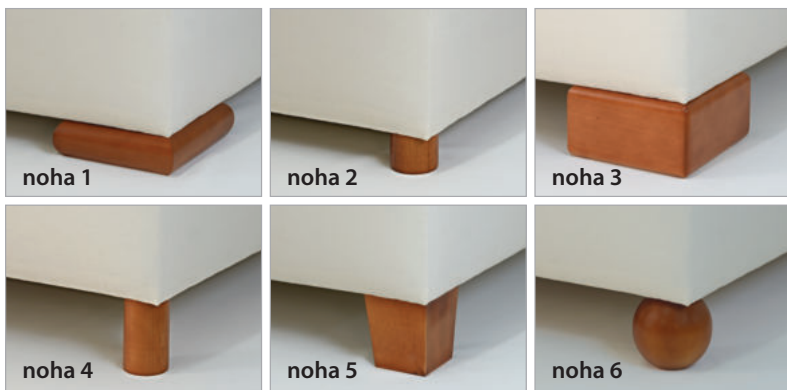

BUĎTE KREATIVNÍ, VÍME, ŽE MÁTE VKUS

Máte na výběr až **200 druhů** potahových látek v ceně postele (všechny bez příplatku).

VITA

VÝBĚR TVARU NOHOU A MOŘENÍ ŘADY LUXUS

v ceně postele (nohy 1 - 2 výška 6 cm, nohy 3 - 6 výška 12 cm)

~~12.150,-~~ **7.290,-**

80 cm

TYP A

TYP B

TYP C

otevření roštu možnosti A/B/C

rozměr lehací plochy
180x200 cm nebo **160x200 cm**
 jsou za stejnou cenu.
 výška lehací plochy: cca **52/57/58/63 cm**
 celkové rozměry VITA š/d/v:
 (180) **192/218/102 cm**
 (160) **172/218/102 cm**
 (140) **152/218/102 cm**
 (110) **122/218/102 cm**
 (90) **102/218/102 cm**
 (80) **92/218/102 cm**