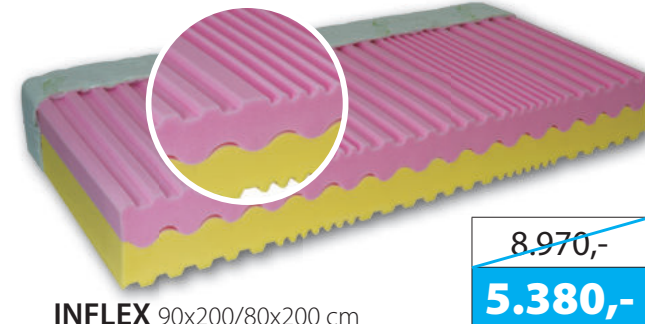

INFLEX 90x200/80x200 cm

Výška matrace cca **21 cm**. Nosnost do 130 kg. Úpletový potah aloe vera pratelný potah na 60°C. Sendvičová 7-zónová matrace je vyrobena z vysokých gramáží HR studených pěny. Oboustranná matrace s 2 typy tuhosti. Matrace zajišťuje ideální spánkové klima, komfort spánku a dlouhou životnost.

měkká tuhá

~~8.970,-~~
5.380,-