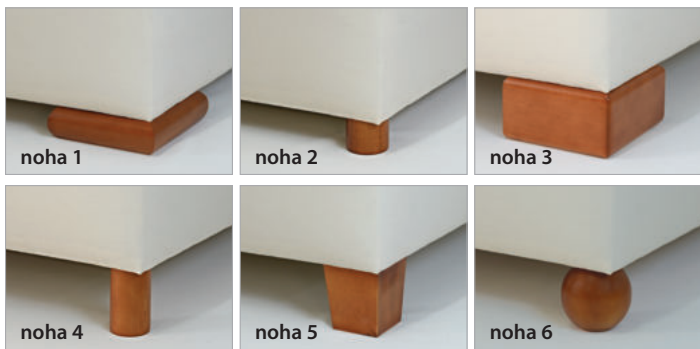

NOVÁ MODELOVÁ ŘADA PREMIUM

PREMIUM, nová modelová řada kontinentálních postelí nabízí maximální komfort a relaxaci. Ranní vstávání se Vám promění v radost, která provází tělo i duši po celý den. Postele **BOX SPRING** jsou známy už desítky let především z luxusních hotelů. Vaše postel bude originální kus. Individuální ruční zpracování a konstrukční kvalita řadí postel do kategorie **PREMIUM**. Vysoké postele Premium mají důmyslný systém odvětrávání a unikátní úložný prostor přístupný od nohou s možností polohování.

Radost z kvality není tajemstvím

K posteli doporučujeme matraci **CONTINENTAL**

Výška matrace je cca 21 cm. Nosnost 130 kg. Úpletový potah **aloe vera** pratelný na 60 °C. Matrace obsahuje vzdušné **taštičkové jádro** vyrobené z 390 pružin, každá pružina je zašitá v textilní tašce. Oboustranná matrace s dvěma typy tuhostí z nichž jedna strana obsahuje visco 7 zónovou paměťovou pěnu s masážními nopy a druhá strana 7 zónovou HR studenou pěnu s masážními nopy vysoké gramáže. Čtyři odvětrávací otvory v bocích matrace zajišťují ideální odvětrávání a komfort spánku.

TOPPER

Vynikající doplněk pro každý typ matrace.

TOPPER je vhodný k ochraně matrace a komfortu spánku, který se stává luxusním zážitkem

Základní PREMIUM BOX SPRING

- okraj postele převyšuje základní **BOX SPRING** a zabraňuje takzvanému skluzu horní matrace. Duté vlákno a potahová látka změkčuje rám postele.

nosnost 140 kg

VÝBĚR TVARU NOHOU A MOŘENÍ ŘADY PREMIUM v ceně postele (nohy 1 - 2 výška 6 cm, nohy 3 - 6 výška 12 cm)