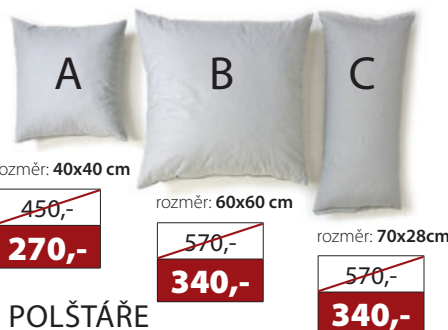

Radost z kvality není tajemstvím

K posteli doporučujeme matraci **CONTINENTAL**

Výška matrace je cca 21 cm. Nosnost 130 kg. Úpletový potah **aloe vera** pratelný na 60 °C. Matrace obsahuje vzdušné **taštičkové jádro** vyrobené z 390 pružin, každá pružina je zašitá v textilní tašce. Oboustranná matrace s dvěma typy tuhostí z nichž jedna strana obsahuje visco 7 zónovou paměťovou pěnu s masážními nopy a druhá strana 7 zónovou HR studenou pěnu s masážními nopy vysoké gramáže. Čtyři odvětrávací otvory v bocích matrace zajišťují ideální odvětrávání a komfort spánku.

nosnost 140 kg

VÝBĚR TVARU NOHOU A MOŘENÍ ŘADY PREMIUM v ceně postele (nohy 1 - 2 výška 6 cm, nohy 3 - 6 výška 12 cm)

- vzdušné pružinové jádro, textilie, pěna a duté vlákno jsou pevně přičalouněny k lamelovému masivnímu rámu
- masivní dřevěný **polohovací rám** s lamelami umožňuje **přístup od nohou k úložnému prostoru**
- úložný prostor dostatečné velikosti s odvětráváním zajišťuje přívod vzduchu k matracím

BUĎTE KREATIVNÍ, VÍME, ŽE MÁTE VKUS

Máte na výběr až **200 druhů** potahových látek v ceně postele (všechny bez příplatku).

Pro pohodlné otvírání a dlouhou životnost používáme **PLYNOVÉ PÍSTY**

HARME

Rozměry taburetu v/d/h: **40/101/33 cm**
Potahová látka taburetu dle výběru postele.

rozměr: **40x40 cm**
~~450,-~~
270,-

rozměr: **60x60 cm**
~~570,-~~
340,-

rozměr: **70x28cm**
~~570,-~~
340,-

V NABÍDCE

PLĚD

rozměr: **250x70 cm**

~~1.490,-~~
890,-

POLŠTÁŘE