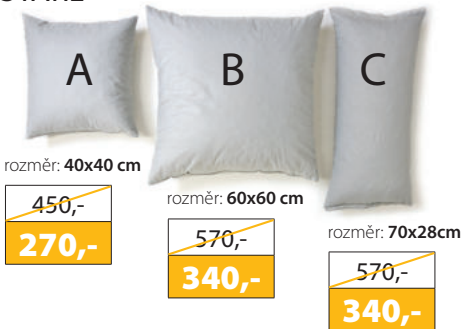

MODELOVÁ ŘADA

BOX SPRING EXTRA

ŽÁDNÁ KOUZLA, JEN KVALITA S DELŠÍ ŽIVOTNOSTÍ

cca **28 cm** pružné hmoty

POSTELE **BOX SPRING EXTRA** JE SYSTÉM SLOŽENÝ Z KVALITNÍCH MATERIÁLŮ, KTERÉ DOVOLUJÍ MAXIMÁLNÍ RELAXACI A ODPOČINEK.

Matrace

pružinová matrace s vyšší pevností má tvarovou stálost, je vzdušná s nadstandardní výškou

Rám postele

je velmi pevný a nabízí velký úložný prostor, nosnost postele 2 x 130 kg

*Barevnost pěn se může lišit na základě výrobní šarže anebo změnou dodavatele. Barva nemá vliv na kvalitu matrace.

VÝBĚR TVARU NOHOU A MOŘENÍ ŘADY **BOX SPRING EXTRA** v ceně postele (nohy 1-2 výška 6 cm, nohy 3-6 výška 12 cm)

Horní matrace **TOPPER EXTRA**,
pratelný snímatelný potah Aloe Vera
Jádro z HR studené pěny
Tloušťka cca 6 cm

Lamelový rošt
z masivního dřeva
výrazně přispívá k pohodlí
a životnosti postele

BUĎTE KREATIVNÍ, VÍME, ŽE MÁTE VKUS

Máte na výběr až **200 druhů** potahových látek v ceně postele (všechny bez příplatku).

POLŠTÁŘE

PLÉD rozměr: 250x70 cm