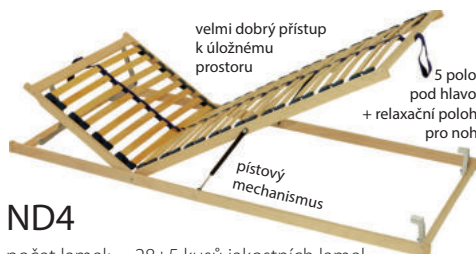

LAMELOVÉ ROŠTY PRO TOP EXCLUSIVE, ND3/ND4 v ceně postele

rošt určený pro boční přístup k úložnému prostoru

ND3

počet lamel: 28+5 kusů jakostních lamel
nastavení tuhosti + zpevňující popruh
pouzdra: výkyvná zdvojená
šířka roštu: **80/90 cm**
max. zatížení: **130 kg**

~~5.540,-~~
3.320,-

velmi dobrý přístup k úložnému prostoru

5 poloh pod hlavou + relaxační poloha pro nohy

ND4

počet lamel: 28+5 kusů jakostních lamel
nastavení tuhosti + zpevňující popruh
pouzdra: výkyvná zdvojená
šířka roštu: **80/90 cm**
max. zatížení: **130 kg**