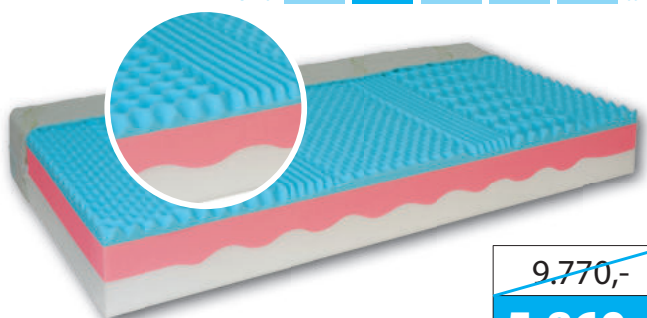

měkká tuhá

~~6.620,-~~
3.970,-

INFLEX 90x200/80x200 cm

Výška matrace cca **21 cm**. Nosnost do 130 kg. Úpletový potah aloe vera pratelný potah na 60°C. Sendvičová 7-zónová matrace je vyrobena z vysokých gramáží HR studených pěny. Oboustranná matrace s 2 typy tuhosti. Matrace zajišťuje ideální spánkové klima, komfort spánku a dlouhou životnost.

měkká tuhá

~~8.970,-~~
5.380,-

TERAFLEX 90x200/80x200 cm

Výška matrace je cca **21 cm**. Nosnost do 130 kg. Obsahuje visco paměťovou pěnu. Úpletový potah aloe vera pratelný na 60°C. Sendvičová 7-zónová matrace je vyrobena z vysokých gramáží HR studených pěny, na nichž spočívá deska z visco pěny s masážními nopy. Oboustranná matrace s 2 typy tuhosti. Matrace zajišťuje ideální spánkové klima, komfort spánku a dlouhou životnost.