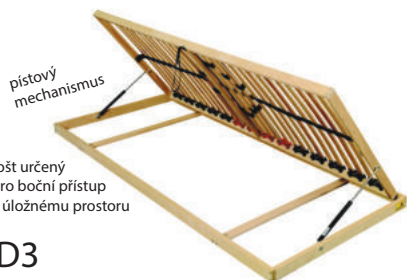

LAMELOVÉ ROŠTY PRO TOP EXCLUSIVE, ND3/ND4 v ceně postele

rošt určený pro boční přístup k úložnému prostoru

ND3

počet lamel: 28+5 kusů jakostních lamel
nastavení tuhosti + zpevňující popruh
pouzdra: výkyvná zdvojená
šířka roštu: **80/90 cm**
max. zatížení: **130 kg**

~~5.540,-~~
3.320,-