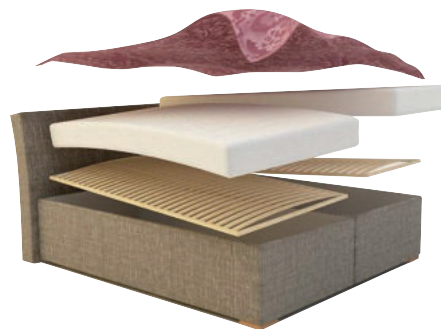

MODELOVÁ ŘADA

TOP EXCLUSIVE

je modelová řada postelí, která se vyznačuje osobitým vzhledem a pečlivým zpracováním do toho nejmenšího detailu. Podstatnou je, ne však jedinou výhodou této modelové řady, že Vámi vybranou skladbu roštu, matrace a denní deky lze po několikaletém používání vyměnit, což představuje ekonomický, komfortní a hygienický přístup užívání postelí. Každou postel této řady lze přizpůsobit pro Váš interiér.

Nová pevnější konstrukce. Komfortní lehací plocha. Výšku lze ovlivnit výběrem matrace.