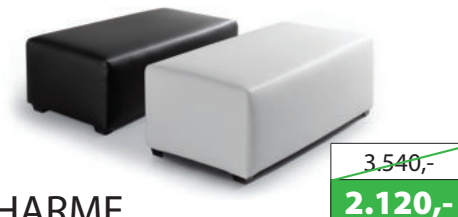

rozměr: 250x70 cm

~~1.490,-~~
890,-

V NABÍDCE DENNÍ DEKA

rozměr: 230x240 cm

~~4.690,-~~
2.810,-

rozměr: 260x150 cm

~~3.750,-~~
2.250,-

HARME