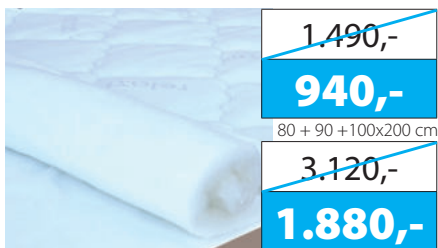

Topper MONI

~~1.490,-~~
940,-
80 + 90 + 100x200 cm
~~3.120,-~~
1.880,-
160 + 180 + 200x200 cm

Výška topperu 2 cm, jádro obsahuje tvarostálé duté vlákno fibretex 400 gr/m² a úpletový prošitý potah aloe vera pratelný na 40 °C.