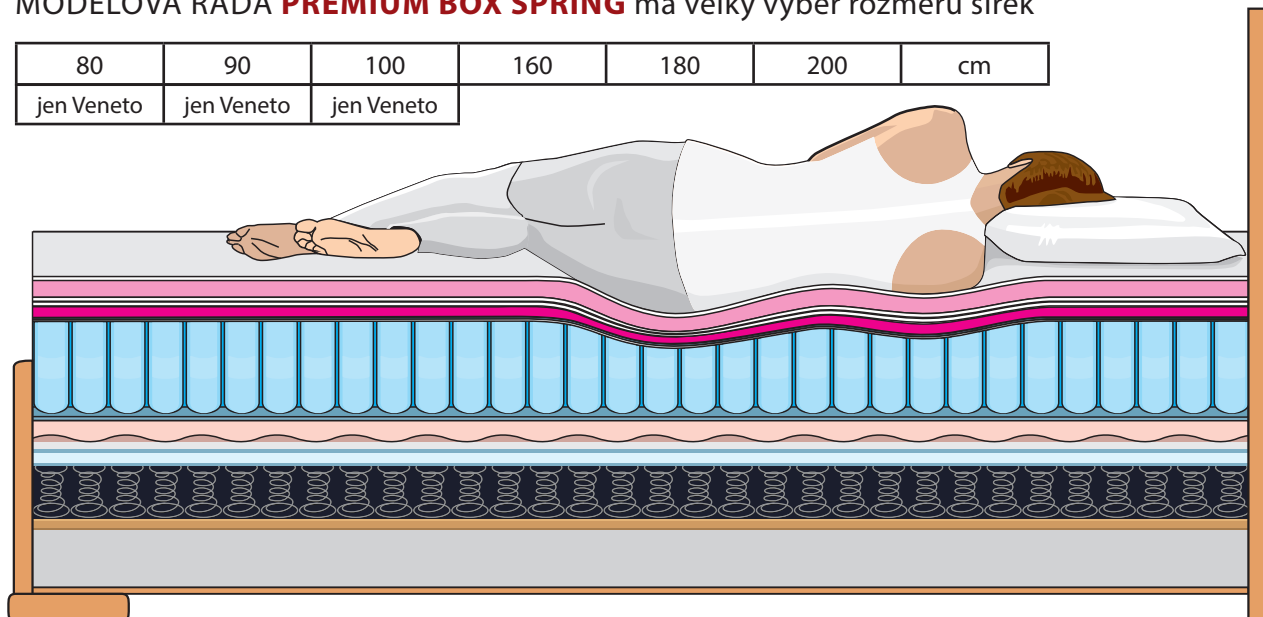

* matrace a topper pro výše uvedenou modelovou řadu najdete na zadní straně katalogu

MARCO

rozměr lehací plochy: **200x200 cm/180x200 cm/160x200 cm**
 výška lehací plochy dle nohou a matrací (vždy bez topperu):
59/64/65/70 cm
 celkové rozměry š/d/v (160): **170/215/149 cm**
 š/d/v (180): **190/215/149 cm**
 š/d/v (200): **210/215/149 cm**

ŽÁDNÁ KOUZLA, JEN KVALITA

přes **40 cm** pružné hmoty

- topper
- volně ložená matrace dle Vašeho výběru
- vzdušné pružinové jádro
- masivní rám s lamelami
- úložný prostor

MURANO

rozměr lehací plochy: **200x200 cm/180x200 cm/160x200 cm**
 výška lehací plochy dle nohou a matrací (vždy bez topperu):
59/64/65/70 cm
 celkové rozměry š/d/v (160): **170/215/143 cm**
 š/d/v (180): **190/215/143 cm**
 š/d/v (200): **210/215/143 cm**

MODELOVÁ ŘADA **PREMIUM BOX SPRING** má velký výběr rozměrů šířek

80	90	100	160	180	200	cm
jen Veneto	jen Veneto	jen Veneto				

LUIGI

cena od 20.990,-

kompletní ceny na straně číslo 8

rozměr lehací plochy: 200x200 cm/180x200 cm/160x200 cm
výška lehací plochy dle nohou a matrací (vždy bez topperu):
59/64/65/70 cm
celkové rozměry š/d/v (160): 173/215/143 cm
š/d/v (180): 193/215/143 cm
š/d/v (200): 213/215/143 cm