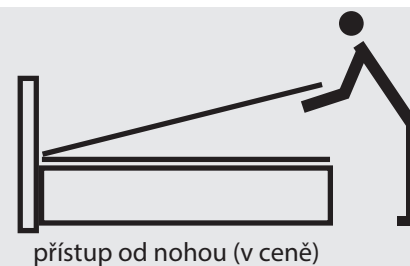

BUĎTE KREATIVNÍ, VÍME, ŽE MÁTE VKUS

Máte na výběr až **200 druhů** potahových látek v ceně postele (všechny bez příplatku).

VITA

VÝBĚR TVARU NOHOU A MOŘENÍ ŘADY LUXUS

v ceně postele (nohy 1 - 2 výška 6 cm, nohy 3 - 6 výška 12 cm)

~~12.150,-~~ **7.290,-**

80 cm

TYP A

TYP B

TYP C

otevření roštu možnosti A/B/C

rozměr lehací plochy
180x200 cm nebo **160x200 cm**
 jsou za stejnou cenu.
 výška lehací plochy: cca **52/57/58/63 cm**
 celkové rozměry VITA š/d/v:
 (180) **192/218/102 cm**
 (160) **172/218/102 cm**
 (140) **152/218/102 cm**
 (110) **122/218/102 cm**
 (90) **102/218/102 cm**
 (80) **92/218/102 cm**