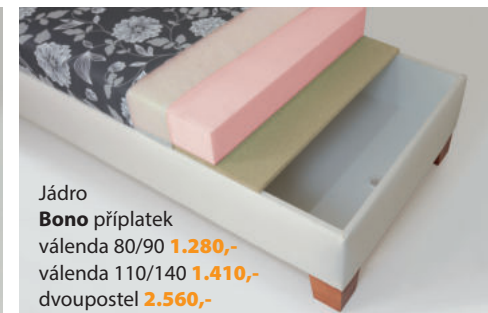

Jádro
Bono příplatek
válenda 80/90 **1.280,-**
válenda 110/140 **1.410,-**
dvoupostel **2.560,-**

V této matraci je luxusní **12 cm** vysoké jádro
z HR studené pěny. Zajišťuje dokonalý odpočinek
a dobrou kvalitu spánku. Studená pěna se vyzna-
čuje vyšší pevností, tvarovou stálostí a zároveň je
výrazně prodyšnější než klasická polyuretanová
pěna. Pěny z tohoto materiálu mají totiž větší
póry, proto matrace snáze dýchá a lépe pruží.

Index tuhosti

lehacích ploch a nosnost

Pružinové jádro	100 kg
Polyuretan+Mana (dlouhá životnost)	110 kg
Bono (dlouhá životnost)	130 kg

Možnost prošívat povrchu
postele za příplatek:
- válenda **500,-**
- dvoupostel **1.000,-**