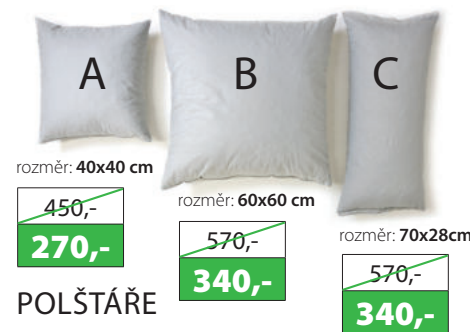

* matrace a topper pro výše uvedenou modelovou řadu najdete na zadní straně katalogu

MARCO

rozměr lehací plochy: **200x200 cm/180x200 cm/160x200 cm**
 výška lehací plochy dle nohou a matrací (vždy bez topperu):
59/64/65/70 cm
 celkové rozměry š/d/v (160): **170/215/149 cm**
 š/d/v (180): **190/215/149 cm**
 š/d/v (200): **210/215/149 cm**

~~13.190,-~~
7.910,-

VÝBĚR TVARU NOHOU A MOŘENÍ ŘADY TOP EXCLUSIVE

v ceně postele (nohy 1 - 2 výška 6 cm, nohy 3 - 6 výška 12 cm)

ELO

Rozměry nočního stolku v/d/h: (xx)/50/35 cm (xx) výška dle typu postele např 41 cm
Noční stolek je možné umístit kdekoliv po celém obvodu rámu postele.

rozměr: 40x40 cm

~~450,-~~
270,-

rozměr: 60x60 cm

~~570,-~~
340,-

rozměr: 70x28cm

~~570,-~~
340,-

POLŠTÁŘE

V NABÍDCE PLĚD

Rozměry taburetu v/d/h: 40/101/33 cm
Potahová látka taburetu dle výběru postele.

~~3.540,-~~
2.120,-

LIBRO 180/200 cm

rozměr lehací plochy: **180x200 cm/160x200 cm**
 (cena platí pro oba rozměry)
 výška lehací plochy: cca **52/57/58/63 cm**
 (dle zvolené nohy a matrace)
 celkové rozměry š/d/v:
 (160) **181/227/102 cm**
 (180) **201/227/102 cm**