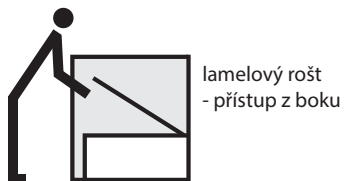

MODELOVÁ ŘADA

EXTRA

Základní modelová řada postelí EXTRA
vyrobena s ohledem na dobré užité
vlastnosti za nejnižší ceny.

Masivní lamelový rošt Vám zaručuje komfort spánku a delší životnost postele.

lamelový rošt
- přístup z boku