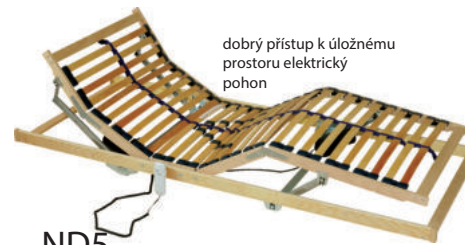

dobry přístup k úložnému prostoru elektrický pohon

ND5

počet lamel: 28+5 kusů jakostních lamel
nastavení tuhosti + zpevňující popruh
pouzdra: výkyvná zdvojená
šířka roštu: **80/90 cm**
max. zatížení: **130 kg**

~~13.190,-~~
7.910,-