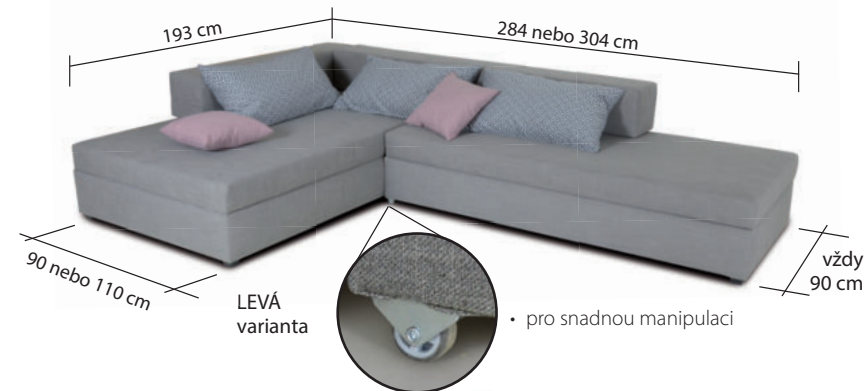

~~7.650,-~~
4.590,-

rozměr lehací plochy:
90x200 cm nebo **80x200 cm**
výška lehací plochy: **42 cm**

I DO MALÉHO BYTU PROSTORNÁ SEDAČKA-PROSTORNÁ POSTEL KE KAŽDODENNÍMU SPÁNKU

DOLCE

Prošíť povrchu postele i 5 kusů prátelných polštářů na zip ZDARMA, 1 kus pes Doli - neprodejný, jen pro krásu k nezaplacení