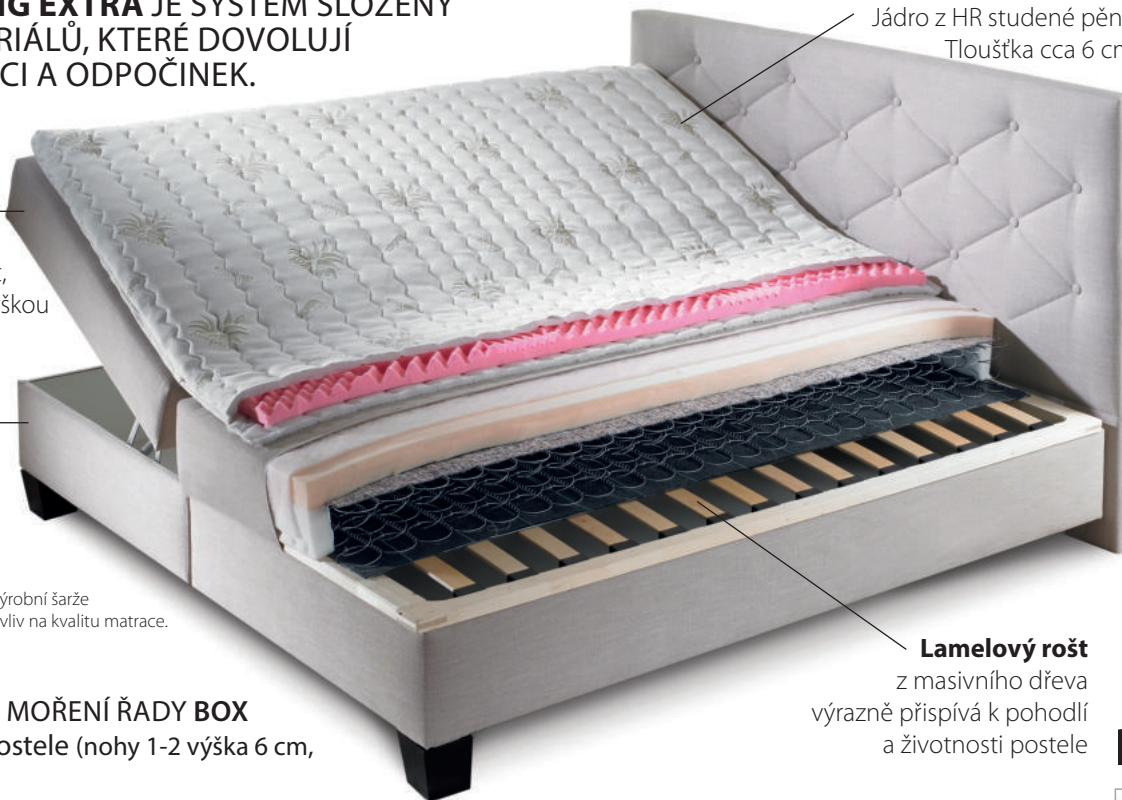

Horní matrace **TOPPER EXTRA**,
pratelný snímatelný potah Aloe Vera
Jádro z HR studené pěny
Tloušťka cca 6 cm

Lamelový rošt
z masivního dřeva
výrazně přispívá k pohodlí
a životnosti postele

BUĎTE KREATIVNÍ, VÍME, ŽE MÁTE VKUS