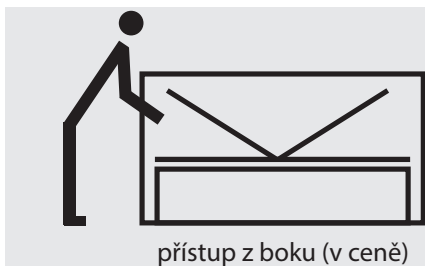

BUĎTE KREATIVNÍ, VÍME, ŽE MÁTE VKUS

Máte na výběr až **200 druhů** potahových látek v ceně postele (všechny bez příplatku).

VITA

VÝBĚR TVARU NOHOU A MOŘENÍ ŘADY LUXUS

v ceně postele (nohy 1 - 2 výška 6 cm, nohy 3 - 6 výška 12 cm)

~~12.150,-~~ **7.290,-**

80 cm

TYP A

TYP B

TYP C

otevření roštu možnosti A/B/C

rozměr lehací plochy
180x200 cm nebo **160x200 cm**
 jsou za stejnou cenu.
 výška lehací plochy: cca **52/57/58/63 cm**
 celkové rozměry VITA š/d/v:
 (180) **192/218/102 cm**
 (160) **172/218/102 cm**
 (140) **152/218/102 cm**
 (110) **122/218/102 cm**
 (90) **102/218/102 cm**
 (80) **92/218/102 cm**