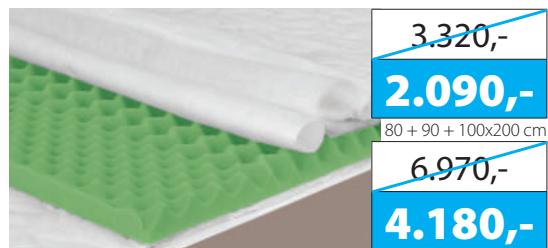

Topper EXTRA

~~3.320,-~~
2.090,-
80 + 90 + 100x200 cm
~~6.970,-~~
4.180,-
160 + 180 + 200x200 cm

Výška topperu 6 cm, 7 zónové jádro obsahuje kvalitní HR pěnu s vzdušnými masážními nopy a úpletový snímatelný potah pratelný na 60 °C. Topper Extra zajišťuje komfort spánku.