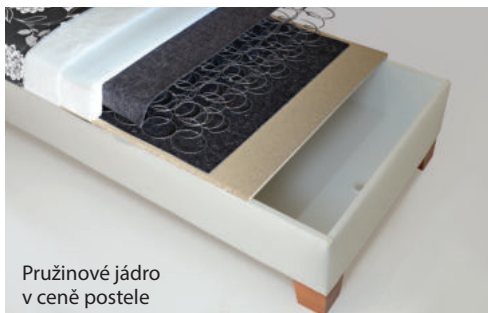

Polyuretanové jádro
v ceně postele

VÝBĚR LEHACÍCH PLOCH

Pružinové jádro
v ceně postele