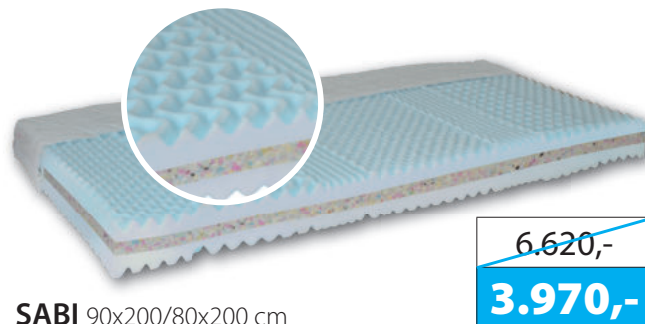

TOPPERY A MATRACE PRO ŘADY PREMIUM, TOP EXCLUSIVE A LUXUS. **Matrace zakoupené s postelí jsou levnější (kromě řady LUXUS).**

BAZI 90x200/80x200 cm

Výška matrace cca **16 cm**. Nosnost do 110 Kg. Froté pratelný potah na 60°C. 5-ti zónová matrace se skládá z polyuretanové pěny, konstrukce sendvičového typu. Oboustranná matrace s 2 typy tuhosti. Barvy všech jader matrací jsou pouze orientační.

měkká tuhá

~~5.550,-~~
3.330,-

SABI 90x200/80x200 cm

Výška matrace cca **16 cm**. Nosnost do 110 kg. Froté pratelný potah na 60°C. Sendvičová 7-zónová matrace, střed z pojeného polyuretanu a dvě desky s masážními nopy, které zajišťují vzdušnost a velmi kvalitní spánkový komfort.