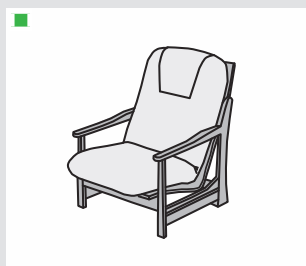

I1
křeslo
š/71 xh/92 xv/100