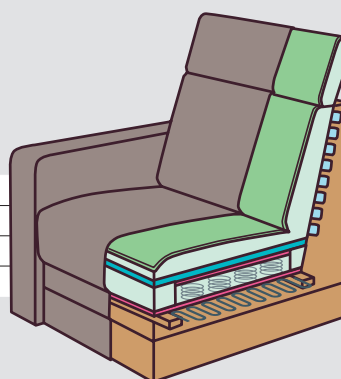

# VANDA

Sedací soupravu VANDA vyrábíme jako sektor s velkým sortimentem prvků, které lze vzájemně skládat. Na výběr jsou díly pevné, s úložným prostorem nebo rozkládací pro příležitostné spaní. U křesel je možnost zabudování pohovacího mechanismu, který lze ovládat ručně nebo elektrickým motorem. Dřevěné područky a ozdobné lišty vyrábíme z bukového dřeva, jsou povrchově dokončené mořením a lakováním v barevných odstínech dle výběru zákazníka. Všechny použité materiály jsou testovány a jsou zdravotně nezávadné.