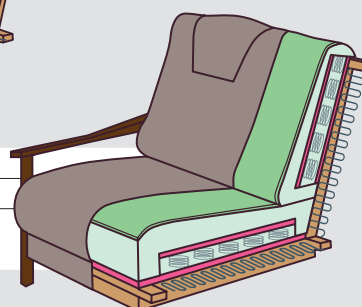

I1  
křeslo  
š/71 xh/92 xv/100

I2PEV  
dvoj Pohovka pevná  
š/130 xh/92 xv/100

I3R  
troj Pohovka rozkládací  
š/202 xh/97 xv/100  
lůžko 134x195

křeslo

pohovka

<span style="color: #795548;">■</span> potahová látka	<span style="color: #00bcd4;">■</span> lamely
<span style="color: #4caf50;">■</span> rouno	vlnité pružiny
<span style="color: #c8e6c9;">■</span> polyuretanová pěna	tlačné pružiny
<span style="color: #e91e63;">■</span> filc	