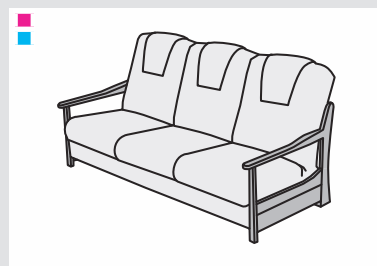

I3R
troj Pohovka rozkládací
š/202 xh/97 xv/100
lůžko 134x195