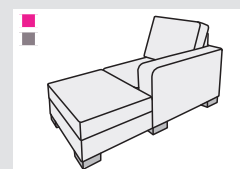

**D1PEV P/L**  
křeslo  
k rohu  
š/85xh/96xv/90

**D2R P/L**  
dvojpořadka  
rozkládací k rohu  
š/156xh/96xv/90

**D2PEV P/L**  
dvojpořadka  
pevná k rohu  
š/156xh/96xv/90

**D3U/D3PEV P/L**  
trojpořadka k rohu  
úložná/pevná  
š/217xh/96xv/90