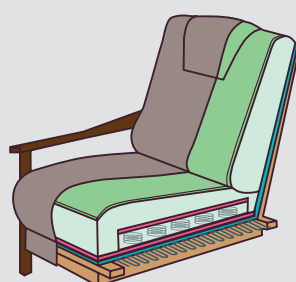

SEDACÍ SOUPRAVA **IVETA** – SORTIMENT A PROVEDENÍ

výška sedu	43 cm
výška sed. soupravy	100 cm

hloubka sedu křesla	52 cm
hloubka sedu pohovky	58 cm
šířka područky	5,5 cm

■ úložné
■ rozkládací
■ pevné

křeslo

■ potahová látka	■ lamely
■ rouno	vlnité pružiny
■ polyuretanová pěna	tlačné pružiny
■ filc