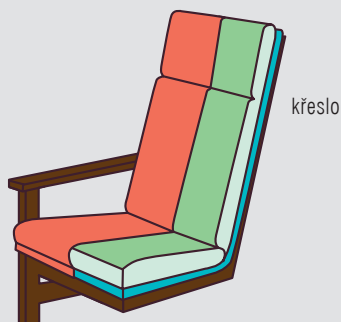

SEDAČÍ SOUPRAVA **EVA** – SORTIMENT A PROVEDENÍ

výška sedu	42 cm	hloubka sedu křesla	48 cm
výška křesla	101 cm	hloubka sedu pohovky	53 cm
výška pohovky	92 cm	šířka područky	7 cm

■ úložné
■ rozkládací
■ pevné
■ k rohu

křeslo

■ potahová látka	■ filc
■ rouno	vlnité pružiny
■ polyuretanová pěna	tlačné pružiny
■ lamely