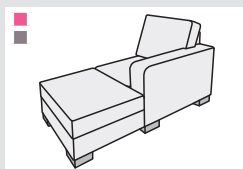

S1  
křeslo pevné  
š/90xh/96xv/93

S1PEV – P/L  
křeslo pevné  
k rohu  
š/81xh/96xv/93

S2U / L2UPEV  
dvojpohovka  
s úložným prostorem  
š/163xh/96xv/93

S2U / L2UPEV – P/L  
dvojpohovka k rohu  
s úložným prostorem  
š/148xh/96xv/93

S2R – P/L  
dvojpohovka k rohu  
rozkládací  
š/148xh/96xv/93

S3U / L3UPEV  
trojpohovka  
s úložným prostorem  
š/226xh/96xv/93

S3U / L3UPEV – P/L  
trojpohovka k rohu  
s úložným prostorem  
š/211xh/96xv/93

S3R  
trojpohovka rozkládací  
š/226xh/96xv/93  
lůžko 140 x 196

S3R – P/L  
trojpohovka k rohu  
rozkládací  
š/211xh/96xv/93

SR  
roh  
š/96xh/96xv/93

SRX – P/L  
relaxační přístavek  
s úložným prostorem  
š/81xh/170xv/93