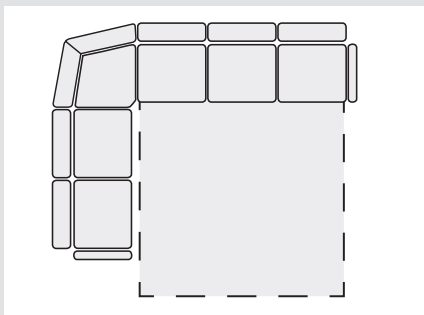

SEDAČÍ SOUPRAVA **KARLA** – SORTIMENT A PROVEDENÍ

výška sedu	46 cm	hloubka sedu	54 cm
výška sed. soupravy se sklop. opěrkami hlavy	96 cm	šířka područek	16 cm

■ úložné
■ rozkládací
■ pevné
■ k rohu

K2U/L + KR + K3R/P
š/294xh/239
lůžko po rozložení 154 x 200