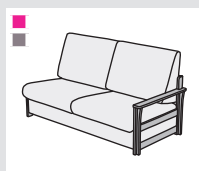

E2U P/L
pohovka
s úložným prostorem
k rohu
š/170 x h/87 x v/92