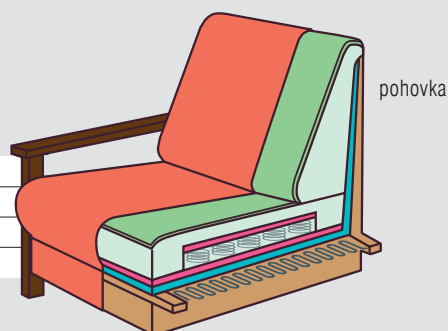

pohovka

■ potahová látka	■ filc
■ rouno	vlnité pružiny
■ polyuretanová pěna	tlačné pružiny
■ lamely