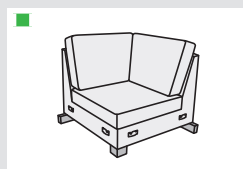

LR
roh
š/96xh/96xv/90