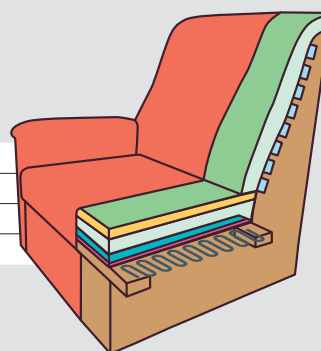

potahová látka		PPÚ (drcený molitan)
	rouno		vlnité pružiny
	studená pěna		filc
	polyuretanová pěna		gumové popruhy