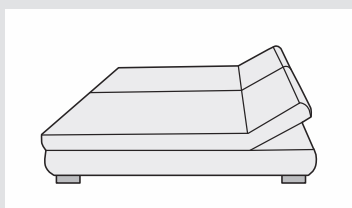

# SEDACÍ SOUPRAVA GITA – SORTIMENT A PROVEDENÍ

výška sedu	48 cm
výška křesla	95 cm
výška pohovky	82 cm

hloubka sedu křesla	50 cm
hloubka sedu pohovky	82 cm

úložné   rozkládací   pevné

**G1LUZ L/P**  
pohovka úložná  
jednolůžková levá/pravá  
š/204xh/81xv/82

**G2LUZ L/P**  
pohovka rozkládací  
dvoulůžková levá/pravá  
š/204xh/98xv/82  
lůžko po rozložení š/204xh/155

**GCEL**  
čelo na zeď  
š/204xv/82

**G1**  
křeslo  
š/60xv/95

**GT**  
taburet  
š/50xh/50xv/48