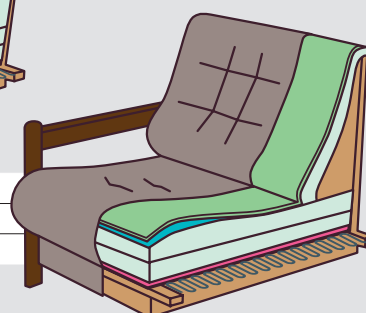

pohovka

■ potahová látka	■ PPÚ (drcený molitan)
■ rouno	■ filc
■ polyuretanová pěna	vlnité pružiny