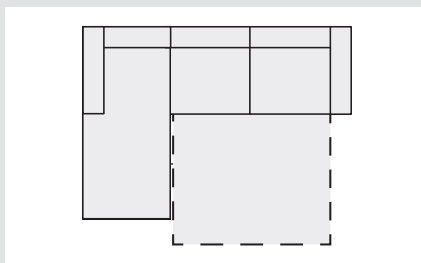

SEDAČÍ SOUPRAVA **DENISA** – SORTIMENT A PROVEDENÍ

výška sedu	44 cm	hloubka sedu	57 cm
výška sedací soupravy	90 cm	šířka područek	18 cm
výška nožek	6 cm	šířka područek křesla	13 cm

■ úložné
■ rozkládací
■ pevné
■ k rohu

DRX/L + D2R/P
š/242xh/170xv/107
lůžko 140 x 206