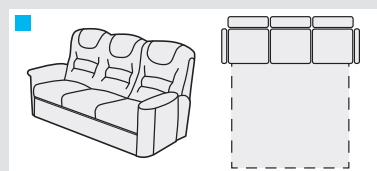

V3R
trojpoohovka rozkládací
úložná
lůžko 155 x 190