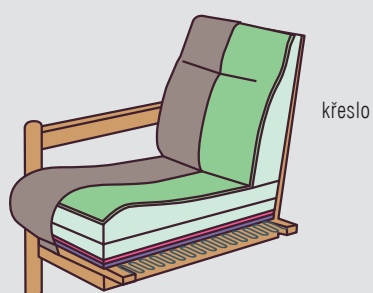

potahová látka	filc
rouno	lamely
polyuretanová pěna	vlnité pružiny
PPÚ (drcený molitan)	tlačné pružiny