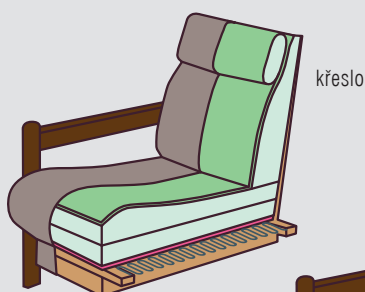

SEDACÍ SOUPRAVA **BARBORA** – SORTIMENT A PROVEDENÍ

výška sedu	45 cm	hloubka sedu křesla	50 cm
výška křesla	104 cm	hloubka sedu pohovky	57 cm
výška pohovky	107 cm	šířka područky	7 cm

■ úložné
■ rozkládací
■ pevné
■ k rohu

křeslo

■ potahová látka	■ PPÚ (drcený molitan)
■ rouno	■ filc
■ polyuretanová pěna	vlnité pružiny