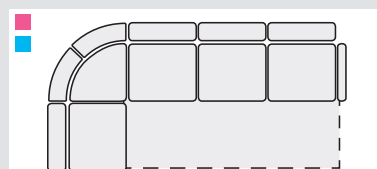

V1U **P/L** + VR + V3R **P/L**
š/280xh/167xv/106
lůžko 116 x 215