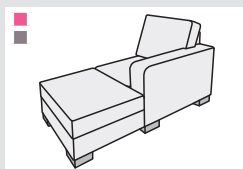

LRX – P/L
relaxační přístavek
s úložným prostorem
š/87xh/170xv/90