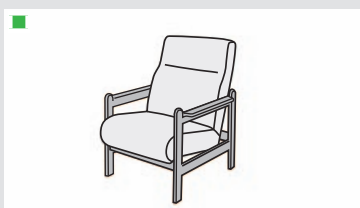

G1
křeslo
š/60xv/95