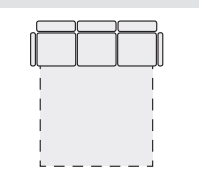

S1  
křeslo pevné  
š/90xh/96xv/93

S1PEV – P/L  
křeslo pevné  
k rohu  
š/81xh/96xv/93

S2U / L2UPEV  
dvojpohovka  
s úložným prostorem  
š/163xh/96xv/93

S2U / L2UPEV – P/L  
dvojpohovka k rohu  
s úložným prostorem  
š/148xh/96xv/93

# SEDACÍ SOUPRAVA **AGÁTA** – SORTIMENT A PROVEDENÍ

výška sedu	44 cm	hloubka sedu	51 cm
výška sedu poloh. křesla	47 cm	šířka područky	15 cm
výška sedací soupravy	107 cm		

■ úložné   
 ■ rozkládací   
 ■ pevné   
 ■ k rohu

A1  
křeslo  
š/89xh/95xv/107

A1U/A1UPOL  
křeslo ušák  
š/89xh/95xv/107

A1POL  
křeslo polohovací  
š/89xh/95xv/107

A2U/A2PEV  
dvojpohovka  
úložná  
š/150xh/95xv/107

A3U/A3PEV  
trojpohovka  
úložná  
š/205xh/95xv/107

A3R  
trojpohovka rozkládací  
š/205xh/95xv/107  
lůžko 155 x 190

A1U/A1PEV **P/L**  
jednopohovka k rohu  
úložná  
š/75xh/95xv/107

A2U/A2PEV **P/L**  
dvojpohovka k rohu  
úložná  
š/135xh/95xv/107

A3U/A3PEV **P/L**  
trojpohovka k rohu  
úložná  
š/190xh/95xv/107