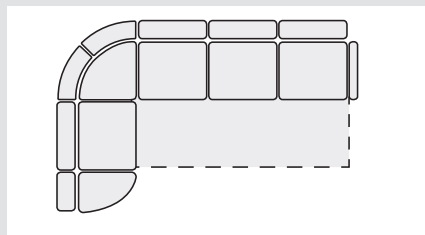

SEDACÍ SOUPRAVA **AGÁTA** – SORTIMENT A PROVEDENÍ

výška sedu	44 cm	hloubka sedu	51 cm
výška sedu poloh. křesla	47 cm	šířka područky	15 cm
výška sedací soupravy	107 cm		

■ úložné
■ rozkládací
■ pevné
■ k rohu

AUK/L + A1UBP + AR + A3R/P
š/285xh/215
lůžko 116 x 215