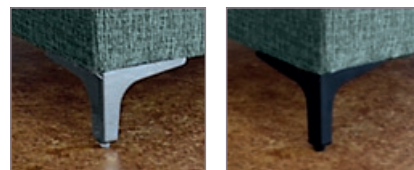

# SANDRA

NOVINKA 2023

Moderní celočalouněná souprava s vysokou variabilitou jednotlivých se-  
stav. Na sedácích jsou použity vlnité pružiny a studené polyuretanové  
pěny. Kostry jsou vyrobeny z masivního smrkového a bukového dřeva,  
překličky a LTD. Nohy sedací soupravy jsou z bukového dřeva, moře-  
ny na požadovaný odstín a dokončeny polyuretanovými laky. V nabídce  
jsou i kovové nohy. Sandra je dodávána po jednotlivých dílech, balená  
do kartonů a bublinkových folií. Lůžko, které vznikne po rozložení je urče-  
no pro příležitostné spaní.