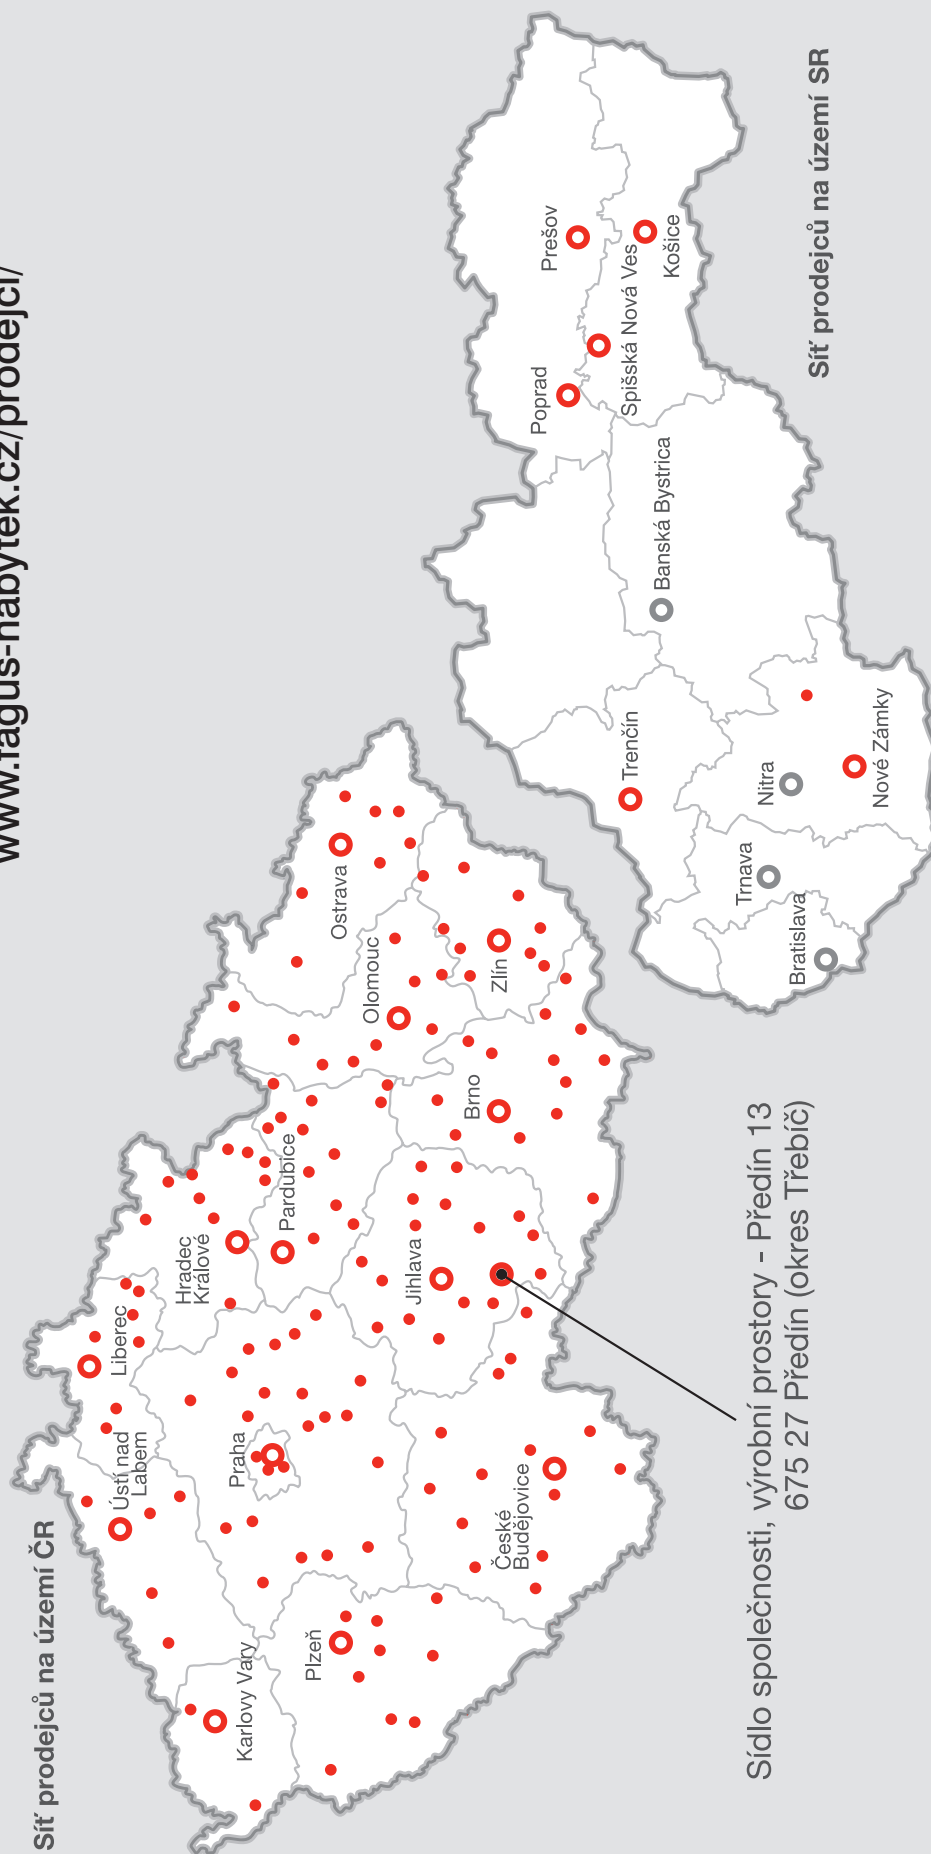

Orientační fotografie.

Nábytek Fagus si také můžete prohlédnout a objednat u 142 prodejců v České republice a u 17 prodejců na Slovensku.

[www.fagus-nabytek.cz/prodejci/](http://www.fagus-nabytek.cz/prodejci/)