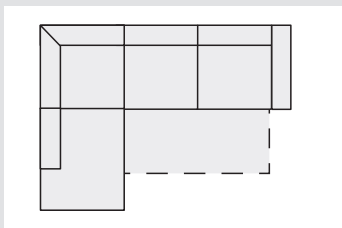

**LPŘUP – P/L**  
přístavek  
s úložným prostorem  
š/115xh/96xv/90

**LTM**  
taburet malý  
s úložným prostorem  
š/65xh/65xv/42

**LTV**  
taburet velký  
s úložným prostorem  
š/80xh/96xv/42

**LO**  
opěrka hlavy  
16 x 52