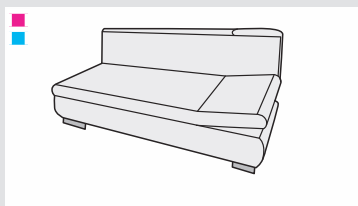

# SEDACÍ SOUPRAVA GITA – SORTIMENT A PROVEDENÍ

výška sedu	48 cm
výška křesla	95 cm
výška pohovky	82 cm

hloubka sedu křesla	50 cm
hloubka sedu pohovky	82 cm

úložné   rozkládací   pevné

**G1LUZ L/P**  
pohovka úložná  
jednolůžková levá/pravá  
š/204xh/81xv/82