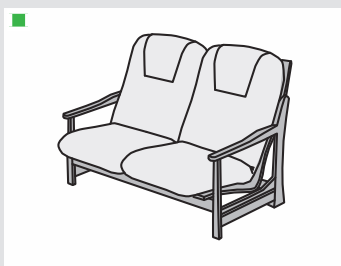

I2PEV
dvoj Pohovka pevná
š/130 xh/92 xv/100