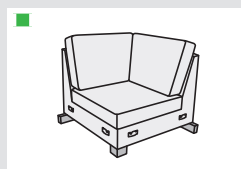

S1  
křeslo pevné  
š/90xh/96xv/93

S1PEV – P/L  
křeslo pevné  
k rohu  
š/81xh/96xv/93

S2U / L2UPEV  
dvojpohovka  
s úložným prostorem  
š/163xh/96xv/93

S2U / L2UPEV – P/L  
dvojpohovka k rohu  
s úložným prostorem  
š/148xh/96xv/93

S2R – P/L  
dvojpohovka k rohu  
rozkládací  
š/148xh/96xv/93

S3U / L3UPEV  
trojpohovka  
s úložným prostorem  
š/226xh/96xv/93

S3U / L3UPEV – P/L  
trojpohovka k rohu  
s úložným prostorem  
š/211xh/96xv/93

S3R  
trojpohovka rozkládací  
š/226xh/96xv/93  
lůžko 140 x 196

S3R – P/L  
trojpohovka k rohu  
rozkládací  
š/211xh/96xv/93

SR  
roh  
š/96xh/96xv/93

SRX – P/L  
relaxační přístavek  
s úložným prostorem  
š/81xh/170xv/93