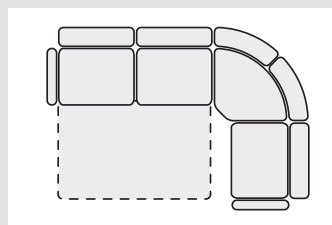

**B1U P/L**  
půlpohovka  
s úložným prostorem  
š/87 x h/94 x v/90

**B1R P/L**  
křeslo půlpohovka  
rozkládací k rohu  
š/87 x h/94 x v/90

**BR**  
roh  
š/100 x h/100 x v/90

**B2PEV**  
pohovka  
nerozkládací  
š/175 x h/94 x v/90

**B2PEV P/L**  
pohovka  
nerozkládací k rohu  
š/167 x h/94 x v/90

**B2R**  
pohovka  
rozkládací  
š/175 x h/94 x v/90  
lůžko 160 x 200

**B2R P/L**  
pohovka  
rozkládací k rohu  
š/167 x h/94 x v/90  
lůžko 160 x 200

**B2U**  
pohovka  
s úložným prostorem  
š/175 x h/94 x v/90

**B2U P/L**  
pohovka  
s úložným prostorem  
k rohu  
š/167 x h/94 x v/90

**BT**  
taburet  
š/40 x h/40 x v/45

**BO**  
opěrka hlavy  
š/52 x h/16 x v/65