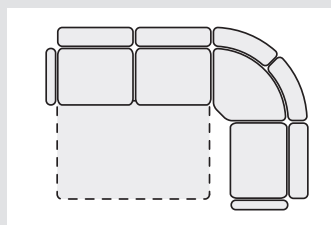

**ER**  
roh  
š/100 x h/100 x v/92

**E1U P/L**  
půlpohovka  
s úložným prostorem  
k rohu  
š/90 x h/87 x v/92

**E1R P/L**  
půlpohovka  
rozkládací k rohu  
š/90 x h/87 x v/92  
lůžko 80 x 200

**E2PEV P/L**  
pohovka  
nerozkládací k rohu  
š/170 x h/87 x v/92

**E2R P/L**  
pohovka  
rozkládací k rohu  
š/170 x h/87 x v/92  
lůžko 160 x 200

**E2U P/L**  
pohovka  
s úložným prostorem  
k rohu  
š/170 x h/87 x v/92

**ET**  
taburet  
š/40 x h/40 x v/45

**E0**  
opěrka hlavy  
š/52 x h/16 x v/65