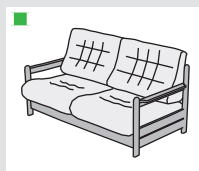

# SEDACÍ SOUPRAVA **BARBORA** – SORTIMENT A PROVEDENÍ

výška sedu	45 cm	hloubka sedu křesla	50 cm
výška křesla	104 cm	hloubka sedu pohovky	57 cm
výška pohovky	107 cm	šířka područky	7 cm

■ úložné   
 ■ rozkládací   
 ■ pevné   
 ■ k rohu

**B1**  
křeslo  
š/74 x h/86 x v/104

**B1RBP**  
půlpohovka  
rozkládací  
bez područek  
š/80 x h/94 x v/90

**B1UBP**  
půlpohovka  
s úložným prostorem  
bez područek  
š/80 x h/94 x v/90

**B1R/B1U**  
půlpohovka  
rozkládací/s úl. prost.  
š/94 x h/94 x v/90  
lůžko 80 x 200

**B1U P/L**  
půlpohovka  
s úložným prostorem  
š/87 x h/94 x v/90

**B1R P/L**  
křeslo půlpohovka  
rozkládací k rohu  
š/87 x h/94 x v/90

**BR**  
roh  
š/100 x h/100 x v/90

**B2PEV**  
pohovka  
nerozkládací  
š/175 x h/94 x v/90