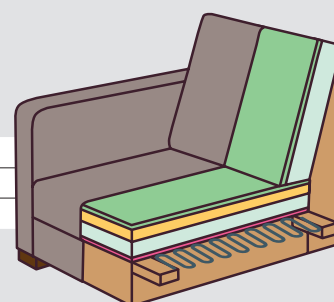

■ potahová látka
■ polyuretanová pěna
■ rouno
■ filc
■ studená pěna
vlnité pružiny