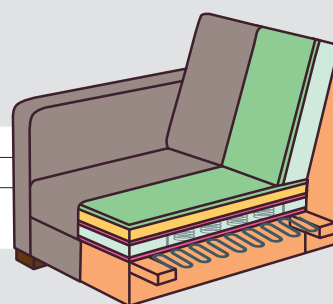

SEDAČÍ SOUPRAVA **DENISA** – SORTIMENT A PROVEDENÍ

výška sedu	44 cm	hloubka sedu	57 cm
výška sedací soupravy	90 cm	šířka područek	18 cm
výška nožek	6 cm	šířka područek křesla	13 cm

■ úložné
■ rozkládací
■ pevné
■ k rohu

- potahová látka
- rouno
- studená pěna
- polyuretanová pěna
- filc
- vlnité pružiny
- tlačné pružiny