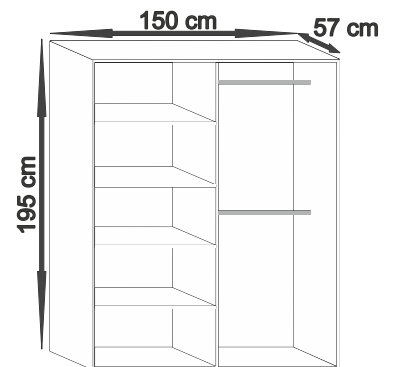

Trufa

Dub bílý Šedý

Pouze ve dvou barevných kombinacích.
Kombinace 1. KORPUS: šedý / PŘEDNÍ DÍLY: zrcadlo a dub craft bílý.
Kombinace 2. KORPUS: trufa / PŘEDNÍ DÍLY: zrcadlo a trufa

Murano II