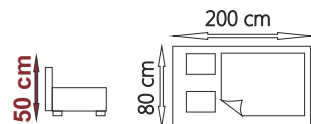

3 290,-
90x200