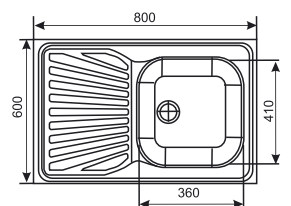

6 990,-

Hate

Kuchyňská sestava HATE . To je ideální volba pro malé kuchyně.
Tato sestava se skládá ze tří závěsných skříněk a dvou dolních volně stojících skříněk.
HATE je vyrobena s odolného lamina, což je zárukou kvality za výhodnou cenu.
V ceně této sestavy je pracovní deska délka 0,80 cm.

SE 101

1 290,-