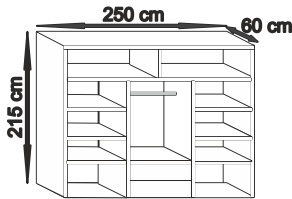

215 cm

12 490,-