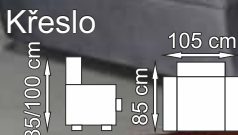

Igor

**16 490,-**

samostatná sedací souprava

1

BELLA 13/12

**6 490,-**

Univerzální strana

BELLA 3/11