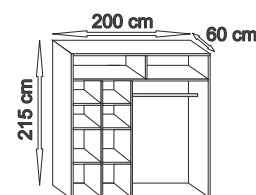

Je charakterizována vysokou funkcí a úložným prostem.
Prostornost uvnitř skříně Vám umožní praktické police a věšáková tyč.

Louis 06