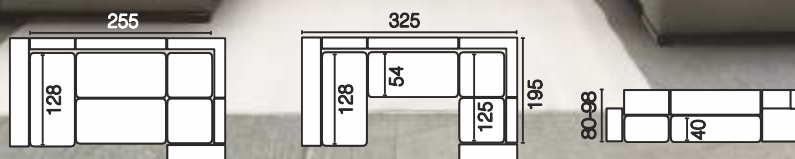

Trydent

Rohová sedací souprava . Zadní část je čalouněná do stejné látky jako celá sedací souprava, proto můžete sedačku umístit i do volného prostoru. Nutno zvolit stranu pravá/levá. Ve ČTYŘECH barevných provedení POUZE jako FOTO