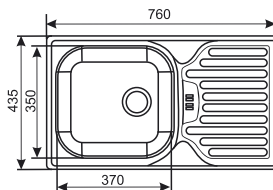

SA 125 1 620,-