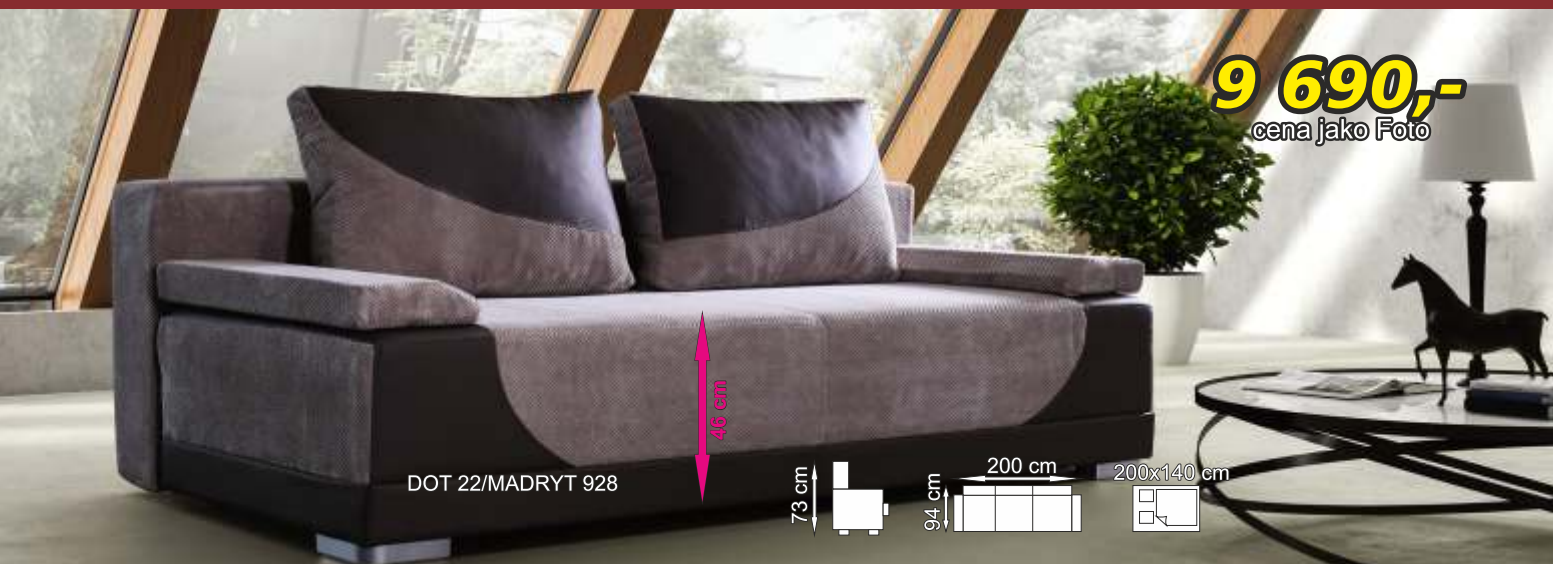

9 690,-
cena jako Foto

DOT 22/MADRYT 928

Paulina II

Oblíbená a kvalitní pohovka. Sezení velmi pohodlné a středně měkké. Kombinace eko-kůže a látky. Zvýhodněná cena v barevném provedení jako foto za cenu **9 690,-**. Výběr potahových látek ze vzorkovníků za cenu **10 490,-**