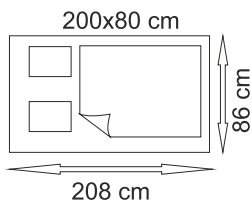

Tomek

Provedení: masiv borovice s povrchovou úpravou lak natur.

Cena včetně zásuvek, matrace a laťkového roštu.

Nosnost: vrchní postel 70kg, spodní postel 90kg