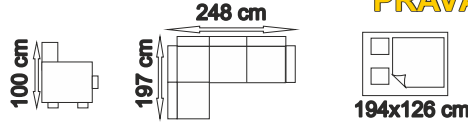

19 990,-

2

3

Hugo 94

PRAVÁ strana

Rohová sedací souprava. Zadní část je potažena do stejné látky jako celá sedací souprava, proto můžete sedačku umístit i do volného prostoru. Nutno zvolit stranu pravá/levá. Velký výběr potahových látek ze vzorkovníků za cenu **22 990,-**

Rostock

280x140 cm

24 990,-

Akčních vzorníků látek Inari

LEVÁ strana

Rohová sedací souprava do tvaru „U“

Zadní část je potažena do stejné látky jako celá sedací souprava, proto můžete sedačku umístit i do volného prostoru.

Zvýhodněná cena ve DVOU barevných provedeních jako foto za cenu **24 990,-** Výběr potahových látek ze vzorkovníků za cenu **28 990,-**

Tokio Maxi

17 490,-

Akčních vzorníků látek Inari

LEVÁ strana

Rohová sedací souprava je velmi pohodlná. Sedací část je zdobně žitřpovaná a prošíváná. Zadní část je potažena do stejné látky jako celá sedací souprava, proto můžete sedačku umístit i do volného prostoru. Zvýhodněná cena v barevném provedení jako foto za cenu **17 490,-** Výběr potahových látek ze vzorkovníků za cenu **19 930,-**

Tokio