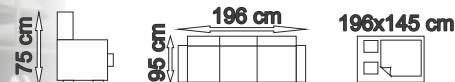

## Cindy

Pohovka vhodná do prostoru, čalounění zad v ceně. Barevné kombinace pouze jako foto.

**7 990,-**  
cena jako Foto

INARI 80/INARI 24

Rozkládací pohovka. Vhodná do prostoru, pohovka má čalouněná záda.  
Zvýhodněná cena jako foto.