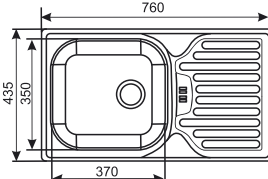

SA 125

1 620,-