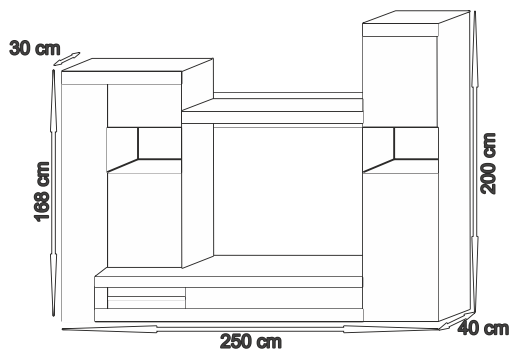

Malta

Je v moderním a elegantním stylu, který dokonale vynikne v každém obývacím pokoji. Televizní stolek RTV má velkou výhodu patrové vestavby. Díky tomu můžeme tento díl umístit k jiným dílům nábytku.