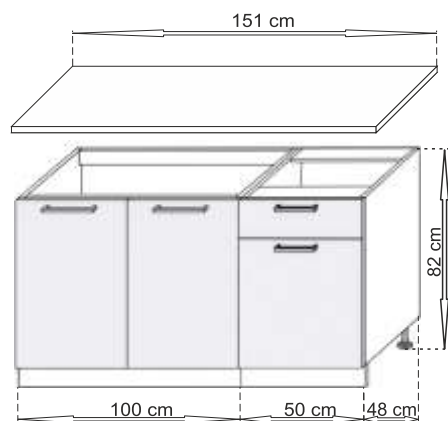

**SE 101**

**1 290,-**

**6 490,-**

V ceně kuchyně je i pracovní deska 151 cm.  
Pracovní deska je z jednoho kusu, bez výřezu na dřez.

**Bode**

**SA 125**

**1 620,-**

**SA 116**