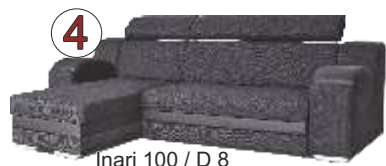

3

Inari 96 / D40

4

Inari 100 / D 8

Univerzální strana

UNIVERZÁLNÍ sedací souprava s polohovatelnými podhlavníky  
Zadní část je potažena do stejné látky jako celá sedací souprava, proto můžete sedačku umístit i do volného prostoru.  
Zvýhodněná cena ve ČTYŘECH barevných provedeních jako foto za cenu **16 290,-**  
Výběr potahových látek ze vzorkovníků za cenu **17 690,-**