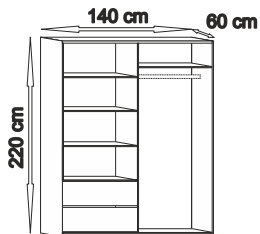

9 490,-

Nela I

Posuvné dveře a kvalitní kovové pojezdy umožňují plynulý pohyb. Části náchylné k mechanickému poškození jsou chráněny ABS hranou.

U šatní skříně NELA jsou pouze v šedém barevném provedení. U předních posuvných dveří je možnost barevného výběru.

13 490,-

Nela II

Posuvné dveře a kvalitní kovové pojezdy umožňují plynulý pohyb.

Části náchylné k mechanickému poškození jsou chráněny ABS hranou.

U šatní skříně NELA jsou pouze v šedém barevném provedení. U předních posuvných dveří je možnost barevného výběru.

19 490,-

Nela III

Posuvné dveře a kvalitní kovové pojezdy umožňují plynulý pohyb.

Části náchylné k mechanickému poškození jsou chráněny ABS hranou.

U šatní skříně NELA jsou pouze v šedém barevném provedení. U předních posuvných dveří je možnost barevného výběru.