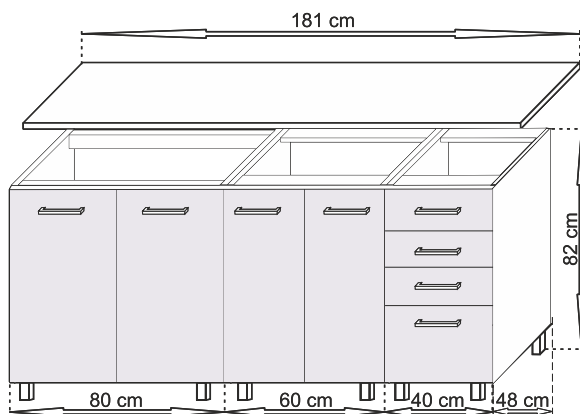

SA 125

1 620,-

Bordó lesk

SA 116

1 190,-