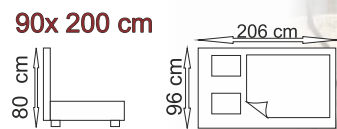

## Postel Hal

Pouze v barevném provedení jako foto DUB SONOMA.  
Cena včetně kovového roštu. Velký úložný prostor. Otevírání od nohou. Systém automat.

**6 490,-**

**5 990,-**

**3 990,-**

**1 580,-**