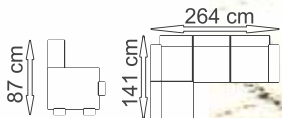

**Grado**

2

Rain 02 / Majorka 03

122x199 cm

**16 990,-**

1

Majorka 3 + Soro 97

Univerzální strana