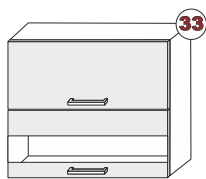

Doba dodání dodatkových kuchyňských skříněk 2-8 týdnů.

80 GOW

DŮLEŽITÉ UPOZORNĚNÍ !!

- **Dotahové kuchyň.skřínky jsou dodávány BEZ PRACOVNÍ DESKY.**
- **Otevírání dvířek u kuchyň.skříněk je UNIVERZÁLNÍ.**
- **Kuchyň.skřínky jsou dodávány v DEMONTU.**