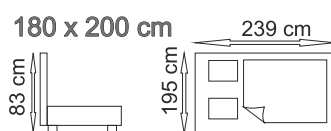

Postel pouze s rámem. **8 590,-**

Atlantis

Barevné provedení pouze jako foto.

Postel je dodávána BEZ MATRACE. Celková nosnost postele 220 kg.

Lamelový rošt je rozdělen na dvě části pravá a levá.

Úložný prostor je ve spodní části postele. Je přístupný ,po vyklopení roštu. Kovový mechanismus AUTOMAT vyklápění.

7 320,-