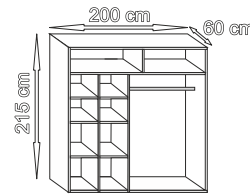

Je charakterizována vysokou funkcí a úložným prostem.
Prostornost uvnitř skříně Vám umožní praktické police a věšáková tyč.

Louis 02