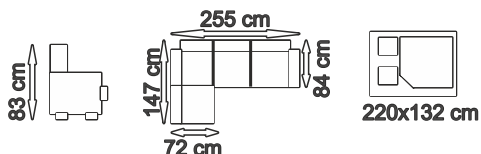

Zvýhodněná cena v barevném provedení jako foto za cenu 18 490,- Výběr potahových látek ze vzorkovníků za cenu 23 490,-

Novinka

17 490,-

FLASH 90

44 cm

PRAVÁ strana

Rino

Vysoce kvalitní rohová sedací souprava. Funkčnost zajišťují dvě opěrky hlavy, povytažením opěrky hlavy si nastavíte výšku opěru až do výšky 106 cm. Zadní část je čalouněná, proto můžete sedačku umístit i do volného prostoru.

Zvýhodněná cena v barevném provedení jako foto za cenu 17 490,- Výběr potahových látek ze vzorkovníků za cenu 21 990,-

INARI 91

INARI 24

LEVÁ strana

INARI 96

13 990,-

Rohová sedací souprava S rozkladem na spaní, BEZ úložného prostoru. Nutno zvolit stranu pravá/levá. Zadní část je čalouněná do stejné látky jako celá sedací souprava, proto můžete sedačku umístit i do volného prostoru. Velký výběr potahových látek ze vzorkovníků za cenu 13 990,-