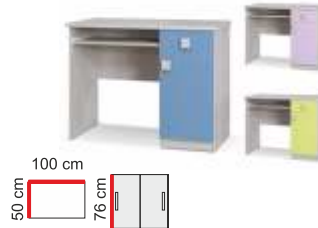

TK4D **2 540,-**

Komoda zásuvková

TK4SZ **2 910,-**

Komoda dvoudveřová se dvěma zásuvkami

TK2D2SZ **3 170,-**

PC stůl

TBIURKO **2 400,-**

PC stůl rohový