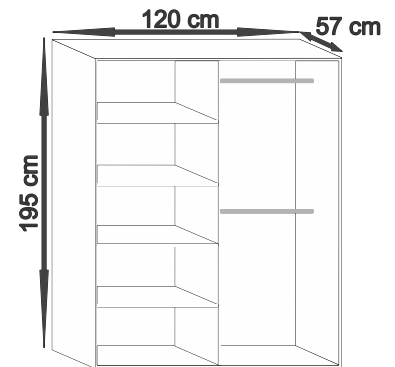

Pouze ve dvou barevných kombinacích.
Kombinace 1. KORPUS: šedý / PŘEDNÍ DÍLY: zrcadlo a dub craft bílý.
Kombinace 2. KORPUS: trufa / PŘEDNÍ DÍLY: zrcadlo a trufa

Murano I