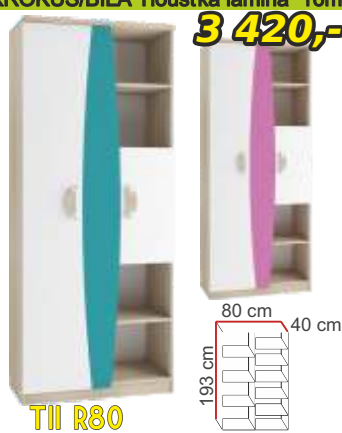

# Tenus II

KROKUS/BÍLÁ

RŮŽOVÁ/BÍLÁ

POUZE ve DVOU barevných kombinacích jako FOTO.

Korpus: DUB SANTANA

Barvy dvířek a zásuvek: RŮŽOVÁ/BÍLÁ, KROKUS/BÍLÁ Tloušťka lamina 16mm.