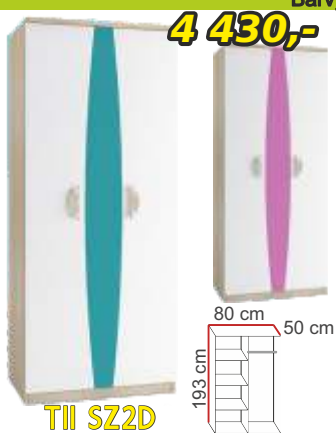

# Tenus II

KROKUS/BÍLÁ

RŮŽOVÁ/BÍLÁ

POUZE ve DVOU barevných kombinacích jako FOTO.

Korpus: DUB SANTANA

Barvy dvířek a zásuvek: RŮŽOVÁ/BÍLÁ, KROKUS/BÍLÁ Tloušťka lamina 16mm.