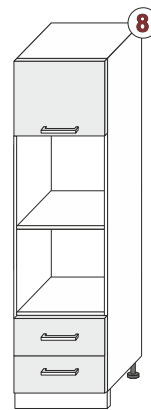

Doba dodání dodatkových kuchyňských skříněk 2-8 týdnů.

60KPM 1F2S

DŮLEŽITÉ UPOZORNĚNÍ !!

- **Dotahové kuchyň.skřínky jsou dodávány BEZ PRACOVNÍ DESKY.**
- **Otevírání dvířek u kuchyň.skříněk je UNIVERZÁLNÍ.**
- **Kuchyň.skřínky jsou dodávány v DEMONTU.**