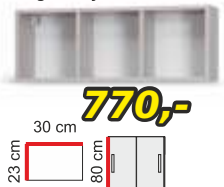

TBIURKO NAR **2 400,-**

Závěsný policový regál malý