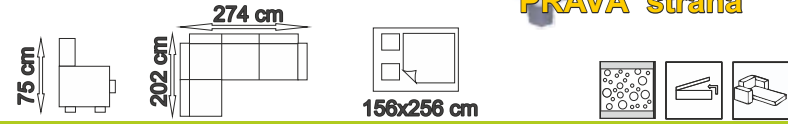

16 490,-

Výplň této sedací soupravy je tvořeno z pur-pěny a bonelových pružin. Součástí je také úložný prostor a rozklad na spaní. Možnost výběru potahových látek z akčního vzorkovníku.

Menardi

10 490,-
cena jako Foto