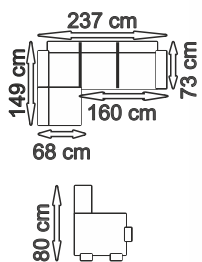

10 990,-

LEVÁ strana

D511 / LAWA 17

Flow

Rohová sedací souprava BEZ rozkladu na spaní, BEZ úložného prostoru. Nutno zvolit stranu pravá/levá. Zadní část je čalouněná do stejné látky jako celá sedací souprava, proto můžete sedačku umístit i do volného prostoru. Velký výběr potahových látek ze vzorkovníků za cenu **10 990,-**