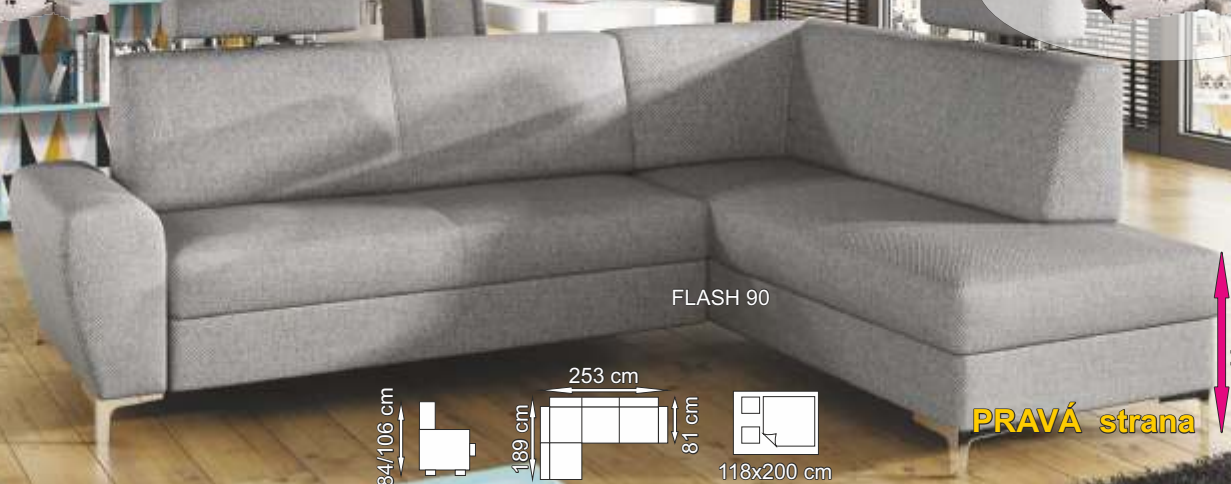

44 cm

PRAVÁ strana

Lens

Vysoce kvalitní rohová sedací souprava. Sezení velmi pohodlné a středně měkké. Zadní část je potažena do stejné látky jako celá sedací souprava, proto můžete sedačku umístit i do volného prostoru.

Zvýhodněná cena v barevném provedení jako foto za cenu 18 490,- Výběr potahových látek ze vzorkovníků za cenu 23 490,-

Novinka

17 490,-