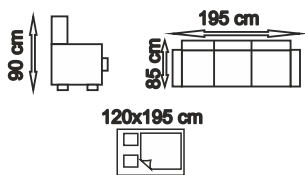

Tursi

DŮLEŽITÉ UPOZORNĚNÍ ! Pokud budete objednávat za zvýhodněnou cenu jako FOTO.
Barevné provedení dvou opěrných polštářů, se může lišit s fotografií.
Velký výběr potahových látek z našich vzorkovníků **ZA VYŠŠÍ CENU 7 990,-**

5 390,-