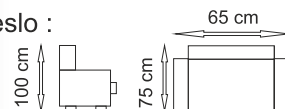

# 9 690,-

cena za komplet

BÉŽOVÁ / HNĚDÁ

Křeslo :

foto: **2 520,-**

vzorkovník **2 920,-**

Pohovka :

foto: **4 860,-**