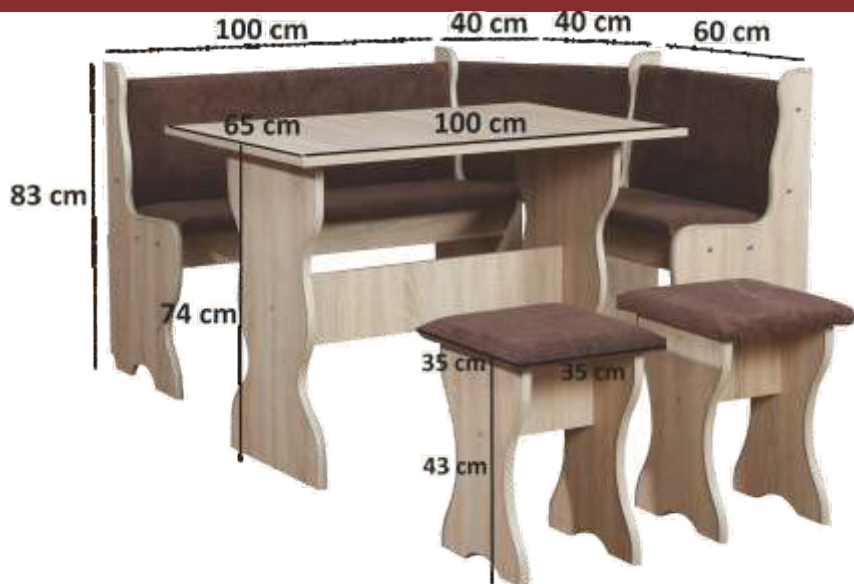

5 140,-

Cena za komplet

Možnost výběru barevného provedení

POUZE z těchto potahových látek :

Materiál potahové látky - MIKROFÁZE.

Možnost výběru barevného provedení POUZE z těchto odstínů:
BUK, OLŠE, KALVADOS, DUB SONOMA, ŠVESTKA
Materiál - LAMINO

Thomas

2 590,-

Arek 1

2 590,-

Arek 2

2 590,-

Arek 3

2 190,-

Arek 4