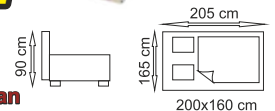

Obývací stěna 200

9 350,-

San remo / Hnědý lesk

Obývací stěna Orlando. Délka 200. / výška 200 / hloubka 34-51 cm.
Prostor pro televizi, rozměry : š. 123cm, v.74cm
Možnost doobjednat LED osvětlení **510,-**

Obývací stěna 280

11 500,-

San remo / Hnědý lesk

Obývací stěna Orlando. Délka 280. / výška 200 / hloubka 34-51 cm.
Prostor pro televizi, rozměry : š. 123cm, v.74cm
Možnost doobjednat LED osvětlení **510,-**

Orlando 200 skříň

10 740,-

200/203/65 cm

Orlando 140 skříň

8 090,-

140/203/65 cm

Orlando komoda K6D

3 420,-

Barevná kombinace :

- Dub Canterbury / Jasan
- San remo / Hnědý lesk

120/90/40 cm

Orlando komoda K2D4SZ

4 050,-

Barevná kombinace :

- Dub Canterbury / Jasan
- San remo / Hnědý lesk

120/90/40 cm

Noční stolek Orlando

1 150,-

Barevná kombinace :

- Dub Canterbury / Jasan
- San remo / Hnědý lesk

50/45/35 cm

Orlando konferenční stůl

1 780,-

Barva :

- Dub Canterbury
- San remo

120/60/49 cm

Orlando Postel 160

5 950,-

Možnost doobjednání :
Úložného prostoru 1ks za 1.390,-

Barevná kombinace :

- Dub Canterbury / Jasan
- San remo / Hnědý lesk

145/20/79 cm