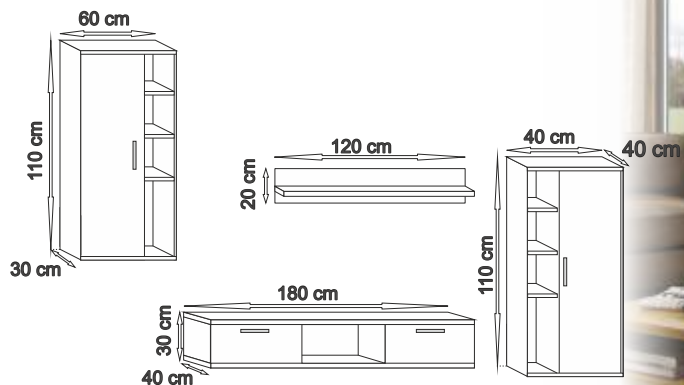

Niki

Jednoduchost a elegancie v jednom. Jednotlivé díly nábytku, je možno volně umístit dle fantazie zákazníka. Díky tomu lze přizpůsobit do každého obývacího pokoje.

7 490,-