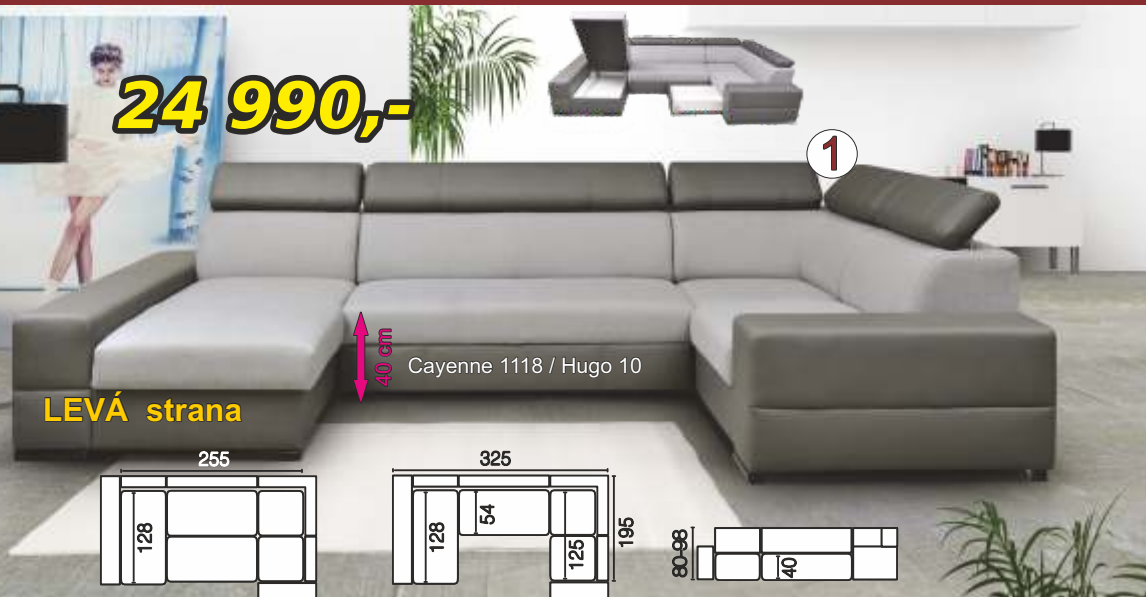

1

Cayenne 1118 / Hugo 10

LEVÁ strana