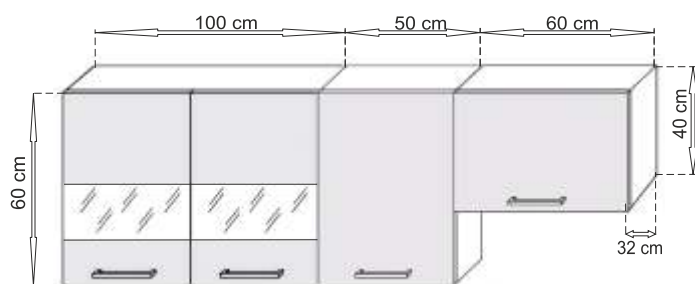

6 490,-

V ceně kuchyně je i pracovní deska 151 cm.
Pracovní deska je z jednoho kusu, bez výřezu na dřez.

Bode

SA 125

1 620,-

SA 116

1 190,-