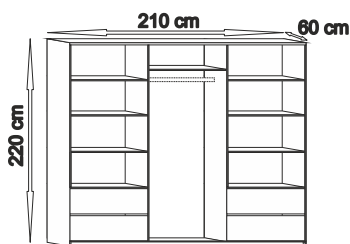

Nela I

Posuvné dveře a kvalitní kovové pojezdy umožňují plynulý pohyb. Části náchylné k mechanickému poškození jsou chráněny ABS hranou.

U šatní skříně NELA jsou pouze v šedém barevném provedení. U předních posuvných dveří je možnost barevného výběru.