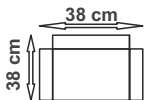

900,-
Taburet L