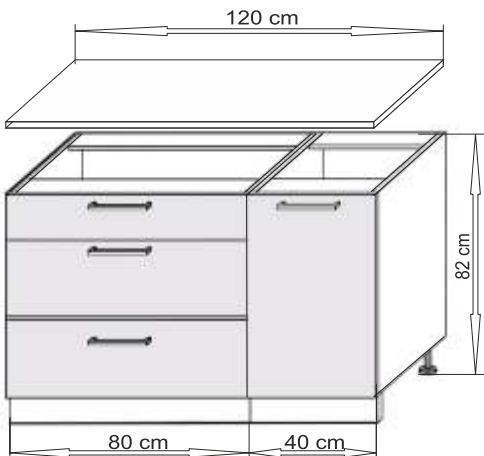

## Country

V ceně kuchyně je i pracovní deska 120 cm. Pracovní deska je z jednoho kusu.  
UPOZORNĚNÍ - Dolní dřezová skříňka 0,60 cm. je BEZ PRACOVNÍ DESKY A DŘEZU.  
Zásuvky s kuličkovým plnovýsuvem, dotahem a tlumením. Horní výklopné skříňky s plynovými píсты.  
Ke kuchyni COUNTRY je možnost doobjení dodatkových skříňek