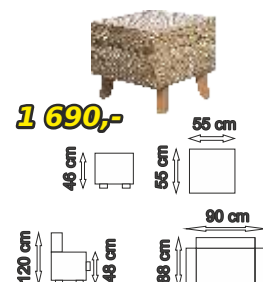

9 690,-

cena za komplet

BÉŽOVÁ / HNĚDÁ

Křeslo :

foto: **2 520,-**

vzorkovník **2 920,-**

Pohovka :

foto: **4 860,-**

vzorkovník **5 970,-**

Jednoduchá sedací souprava. Pohovka má úložný prostor a rozklad na spaní systém klik-klak. Křesla jsou příjemně pohupovací. Materiál: masiv buk s povrchovou úpravou. Nosnost křesel 120kg. U područek je možnost výběru moření dřeva – BUK, OLŠE, OŘECH , KALVADOS. Velký výběr potahových látek ze vzorkovníků za cenu: **11 590,-**

Sandra

10 990,-

cena za komplet

Romeo káva / Tristan hnědý

Křeslo :

foto: **2 980,-**

vzorkovník **3 170,-**

Pohovka :

foto: **6 340,-**

vzorkovník **6 610,-**

Jednoduchá sedací souprava. Pohovka má úložný prostor a rozklad na spaní systém klik-klak. Křesla jsou příjemně pohupovací. Materiál: masiv buk s povrchovou úpravou. Nosnost křesel 120kg. U područek je možnost výběru moření dřeva – BUK, OLŠE, OŘECH . KALVADOS. Velký výběr potahových látek z našich vzorkovníků za cenu **11 490,-**

Jana

5 790,-

Cena jako foto: **5 790,-**
Cena ze vzorkovníku: **6 370,-**

1

2

3

4

5

Taburet Leonardo

1 690,-

Nožky jsou vyrobeny Buk-masiv, možnost výběru moření Buk, Olše, Ořech, Wenge

Leonardo