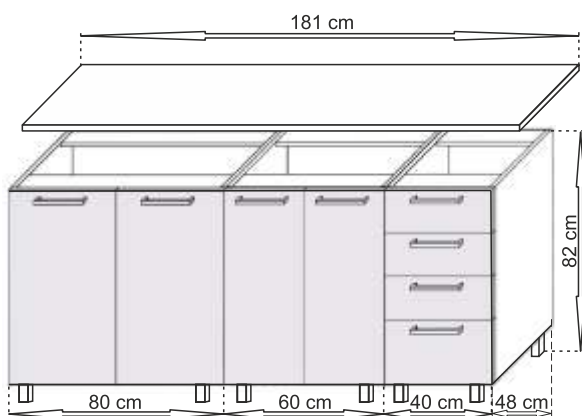

7 490,-

V ceně kuchyně je i pracovní deska 181 cm. Pracovní deska je z jednoho kusu, bez výřezu na dřez.
Horní výklopné skříňky s plynovými píсты.
Zásuvky s kovovými pojezdy.
Ke kuchyni ANTON je možnost doobjení dodatkových skříněk

Anton

SA 125 1 620,-

SA 116

1 190,-