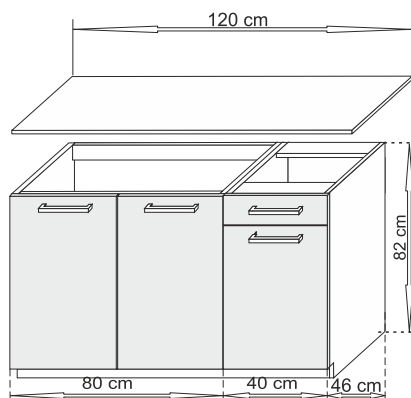

**DUB
SONOMA**

SE 101

1 290,-