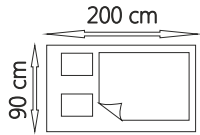

4 160,-
90x200