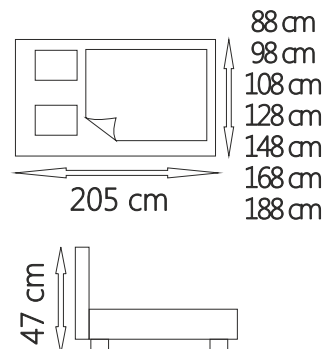

Postel Bartek

Provedení: masiv borovice s povrchovou úpravou lak natur.
Cena včetně laťkového roštu. Zásuvka není v ceně.