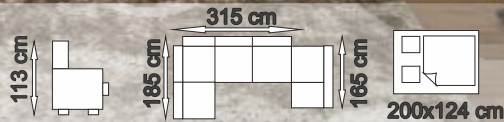

**Ziller 3R+1+1**

**26 990,-**

cena za komplet jako Foto

**PRAVÁ strana**

Bella 9

**Donata U**

**DONATA 3R+1+1**  
**27 390,-**

**DONATA 3N+1+1**  
**26 290,-**