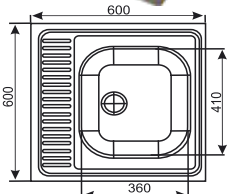

KUCHYŇSKÉ DŘEZY

SE 103

1 160,-