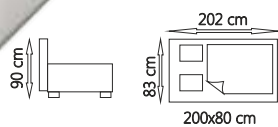

**1 680,-**

Pc stůl

125/78/67 cm

**F-BIURKO**