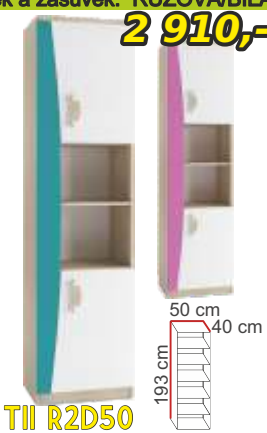

# Tenus II

KROKUS/BÍLÁ

RŮŽOVÁ/BÍLÁ

POUZE ve DVOU barevných kombinacích jako FOTO.

Korpus: DUB SANTANA

Barvy dvířek a zásuvek: RŮŽOVÁ/BÍLÁ, KROKUS/BÍLÁ Tloušťka lamina 16mm.