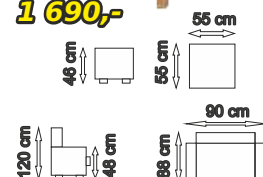

Nožky jsou vyrobeny Buk-masiv, možnost výběru moření Buk, Olše, Ořech, Wenge

Leonardo