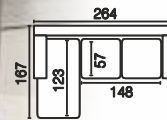

**Caorle**

**20 990,-**

TEXAS 93 / TEXAS 21

**LEVÁ strana**

TEXAS 23 / TEXAS 21

TEXAS 23 / TEXAS 21

TEXAS 23 / TEXAS 21

Rohová sedací souprava . Zadní část je čalouněná do stejné látky jako celá sedací souprava,  
proto můžete sedačku umístit i do volného prostoru. Nutno zvolit stranu pravá/levá.  
Ve ČTYŘECH barevných provedení POUZE jako FOTO.