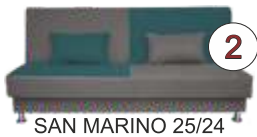

Enduro

Pohovka s jednoduchým rozkladem na spaní klik-klak.
Pouze ve čtyřech barevných provedeních jako foto
Barevné kombinace pouze jako foto.

6 490,-

Adela

Pohovka s jednoduchým rozkladem na spaní klí-klak.
Zadní část je potažena do stejné látky, proto můžete pohovku umístit i do volného prostoru.
Výběr barevného provedení pouze jako foto.

9 990,-

Rita

Výplň této pohovky je tvořeno z pur-pěny a bonelových pružin.
Součástí je také úložný prostor a rozklad na spaní.
Barevné provedení pouze jako foto.