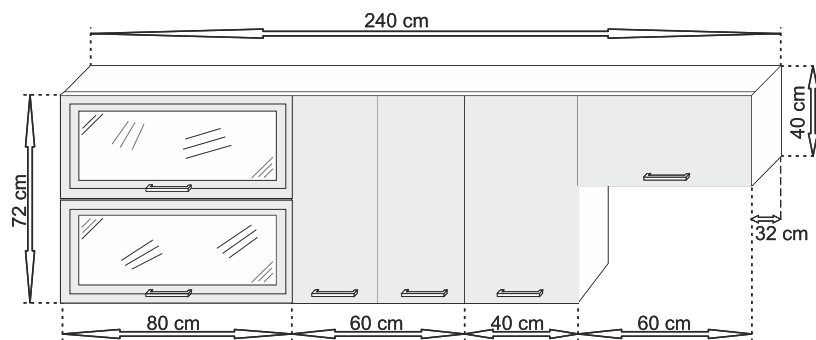

SA 125

1 620,-

Bordó lesk

SA 116

1 190,-