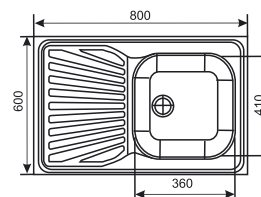

**DUB
SONOMA**

SE 101