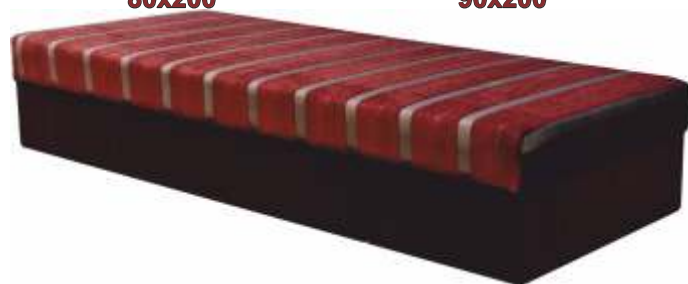

UPOZORNĚNÍ Barevné provedení se může lišit s fotografií.
Z tohoto důvodu nabízíme ZVÝHODNĚNOU CENU

Vermont