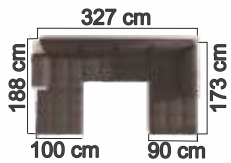

**Rostock**

MADRYT 1100/INARI 91

280x140 cm

**24 990,-**

Akčních vzorníků látek Inari

MADRYT 120/INARI 96

**LEVÁ strana**

Rohová sedací souprava do tvaru „U“