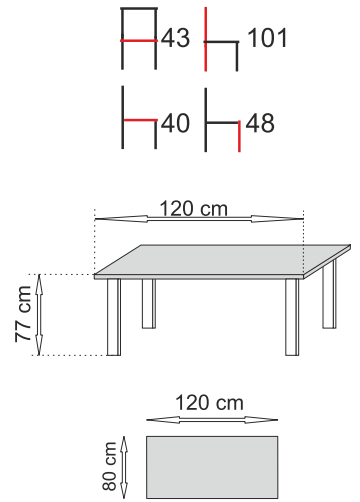

6 690,-

Dub sonoma

Zvýhodněná cena POUZE v tomto barevném provedení jako FOTO.

Optymal IX

6 690,-

Olše

Zvýhodněná cena POUZE v tomto barevném provedení jako FOTO.

Optymal IX

9 690,-

Ořech

Zvýhodněná cena POUZE v tomto barevném provedení jako FOTO.

Optymal II