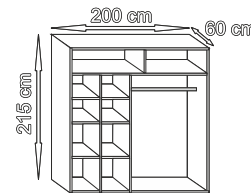

Je charakterizována vysokou funkcí a úložným prostem.
Prostornost uvnitř skříně Vám umožní praktické police a věšáková tyč.

Louis 03