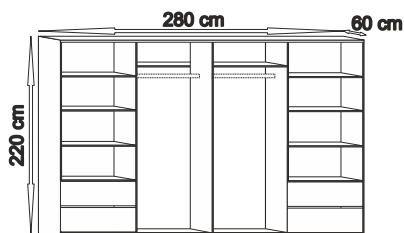

Nela II

Posuvné dveře a kvalitní kovové pojezdy umožňují plynulý pohyb.

Části náchylné k mechanickému poškození jsou chráněny ABS hranou.

U šatní skříně NELA jsou pouze v šedém barevném provedení. U předních posuvných dveří je možnost barevného výběru.