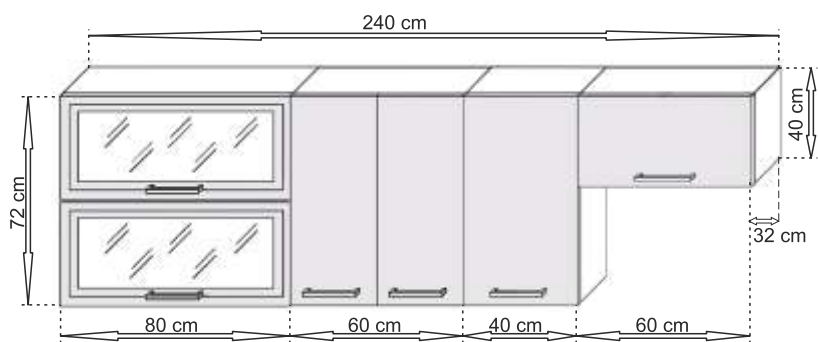

7 490,-

V ceně kuchyně je i pracovní deska 181 cm. Pracovní deska je z jednoho kusu, bez výřezu na dřez.
Horní výklopné skříňky s plynovými píсты.
Zásuvky s kovovými pojezdy.
Ke kuchyni ANTON je možnost doobjení dodatkových skříněk

Anton

SA 125 1 620,-

SA 116

1 190,-