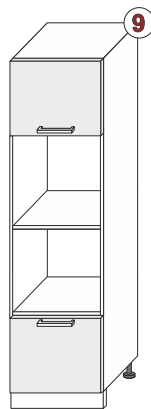

Doba dodání dodatkových kuchyňských skříněk 2-8 týdnů.

60KPM 2F

DŮLEŽITÉ UPOZORNĚNÍ !!

- **Dotahové kuchyň.skřínky jsou dodávány BEZ PRACOVNÍ DESKY.**
- **Otevírání dvířek u kuchyň.skříněk je UNIVERZÁLNÍ.**
- **Kuchyň.skřínky jsou dodávány v DEMONTU.**