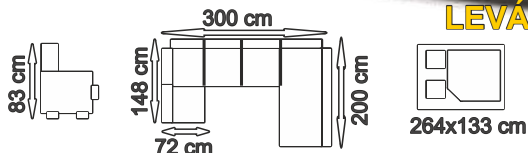

Silvio S

INARI 24

INARI 91

LEVÁ strana

INARI 96.

20 490,-

Rohová sedací souprava do tvaru „U“ S rozkladem na spaní, BEZ úložného prostoru. Nutno zvolit stranu pravá/levá. Zadní část je čalouněná do stejné látky jako celá sedací souprava, proto můžete sedačku umístit i do volného prostoru. Velký výběr potahových látek ze vzorkovníků za cenu 20 490,-