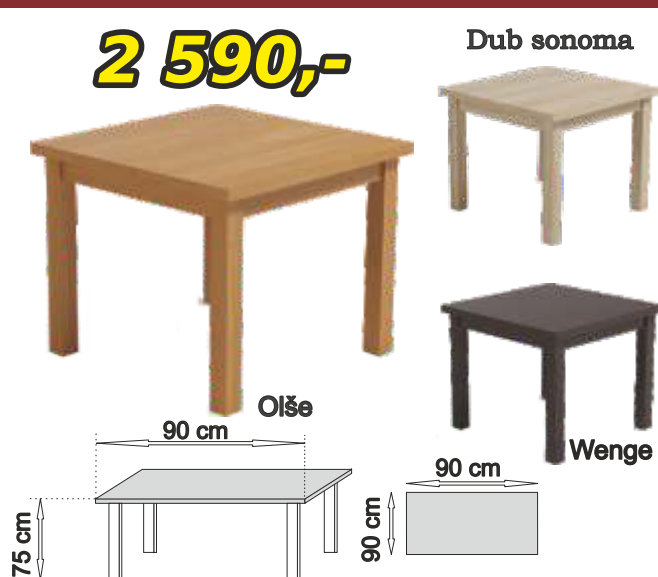

Možnost výběru barevného provedení POUZE z těchto odstínů:  
 BUK, OLŠE, KALVADOS, DUB SONOMA, ŠVESTKA  
 Materiál - LAMINO

**Thomas**

**2 590,-**

**Arek 1**

**2 590,-**

**Arek 2**

**2 590,-**

**Arek 3**