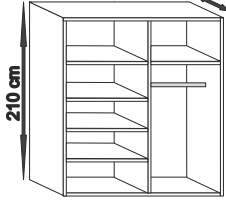

**Louis 03**

Je charakterizována vysokou funkcí a úložným prostem.  
Prostornost uvnitř skříně Vám umožní praktické police a věšáková tyč.

**Louis 06**

Dub sonoma/Bílý

180 cm 60 cm

210 cm

**8 490,-**

Dub Burgundzki/Černý