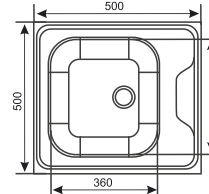

SA 115

1 160,-