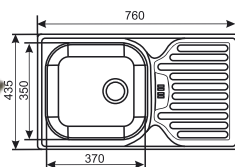

6 990,-

Eliza

V ceně kuchyně je i pracovní deska 181 cm.
Pracovní deska je z jednoho kusu, bez výřezu na dřez.
Zásuvky s kovovými pojízdy.
Ke kuchyni ELIZA je možnost doobjevení dodatkových skříněk

DUB
SONOMA

OLŠE

BUK

SA 125

1 620,-

SA 116

1 190,-