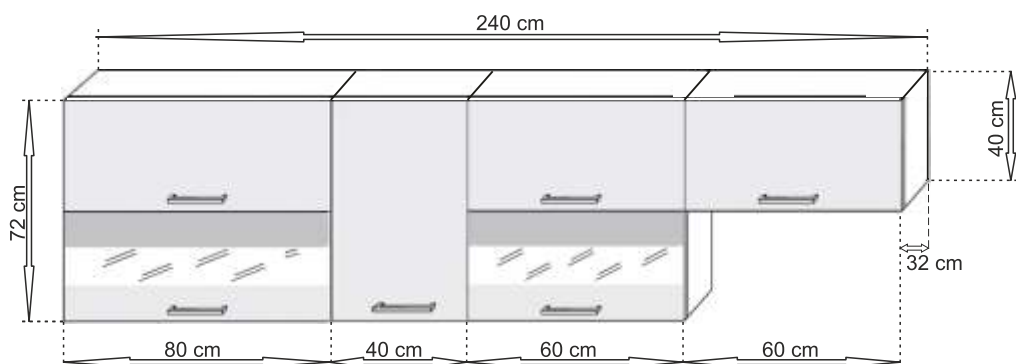

**Dub
Milano**

**Dub
Sonoma**

**Dub
Sonoma**

Antracyt