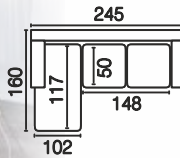

**Avio**

**19 490,-**

TEXAS 93

**LEVÁ strana**

TEXAS 1

TEXAS 91

TEXAS 28

Rohová sedací souprava .  
Zadní část je čalouněná do stejné látky jako celá sedací souprava,  
proto můžete sedačku umístit i do volného prostoru. Nutno zvolit stranu pravá/levá.  
Ve ČTYŘECH barevných provedení POUZE jako FOTO.