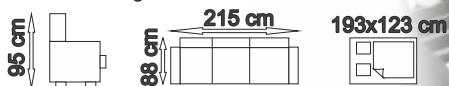

Černá Eko-kůže

7 490,-

Bangy

Oblíbená a kvalitní pohovka, která je zdobně prošívána. **POUZE V BAREVNÉM PROVEDENÍ JAKO FOTO !!!** Černá Eko-kůže a v potahových látkách krémová, hnědá, šedá, černá.