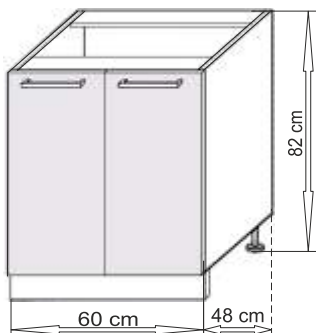

## Country

V ceně kuchyně je i pracovní deska 120 cm. Pracovní deska je z jednoho kusu.  
UPOZORNĚNÍ - Dolní dřezová skříňka 0,60 cm. je BEZ PRACOVNÍ DESKY A DŘEZU.  
Zásuvky s kuličkovým plnovýsuvem, dotahem a tlumením. Horní výklopné skříňky s plynovými píсты.  
Ke kuchyni COUNTRY je možnost doobjení dodatkových skříňek