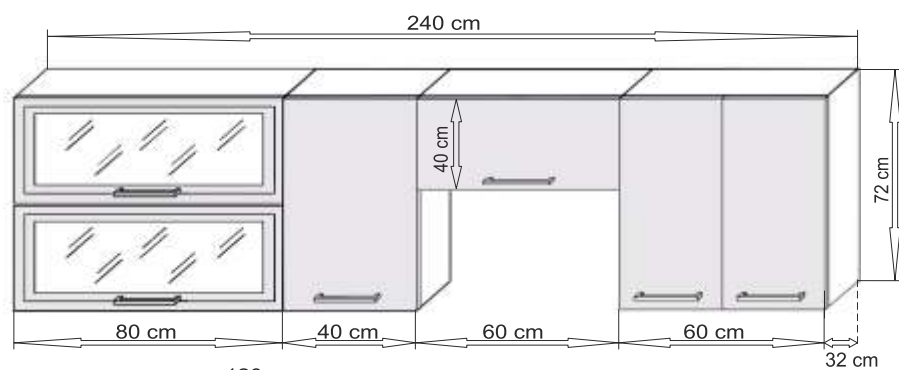

## Country

V ceně kuchyně je i pracovní deska 120 cm. Pracovní deska je z jednoho kusu.  
UPOZORNĚNÍ - Dolní dřezová skříňka 0,60 cm. je BEZ PRACOVNÍ DESKY A DŘEZU.  
Zásuvky s kuličkovým plnovýsuvem, dotahem a tlumením. Horní výklopné skříňky s plynovými píсты.  
Ke kuchyni COUNTRY je možnost doobjení dodatkových skříňek