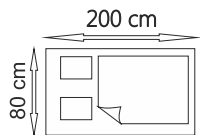

3 740,-
80x200