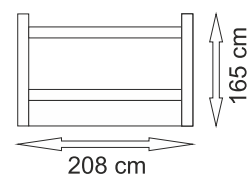

Tomek

Provedení: masiv borovice s povrchovou úpravou lak natur.

Cena včetně zásuvek, matrace a laťkového roštu.

Nosnost: vrchní postel 70kg, spodní postel 90kg