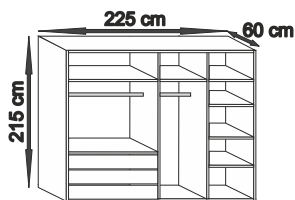

215 cm

11 490,-