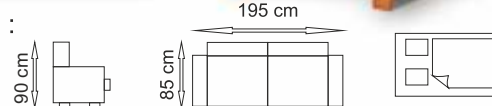

foto: **6 340,-**

vzorkovník **6 610,-**

Jednoduchá sedací souprava. Pohovka má úložný prostor a rozklad na spaní systém klik-klak. Křesla jsou příjemně pohupovací. Materiál: masiv buk s povrchovou úpravou. Nosnost křesel 120kg. U područek je možnost výběru moření dřeva – BUK, OLŠE, OŘECH . KALVADOS. Velký výběr potahových látek z našich vzorkovníků za cenu **11 490,-**

Jana

5 790,-

Cena jako foto: **5 790,-**
Cena ze vzorkovníku: **6 370,-**