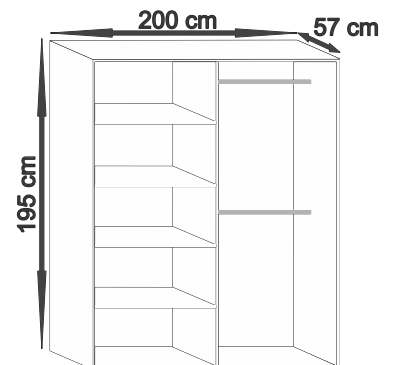

Trufa

Dub bílý Šedý

Pouze ve dvou barevných kombinacích.
Kombinace 1. KORPUS: šedý / PŘEDNÍ DÍLY: zrcadlo a dub craft bílý.
Kombinace 2. KORPUS: trufa / PŘEDNÍ DÍLY: zrcadlo a trufa

Murano III