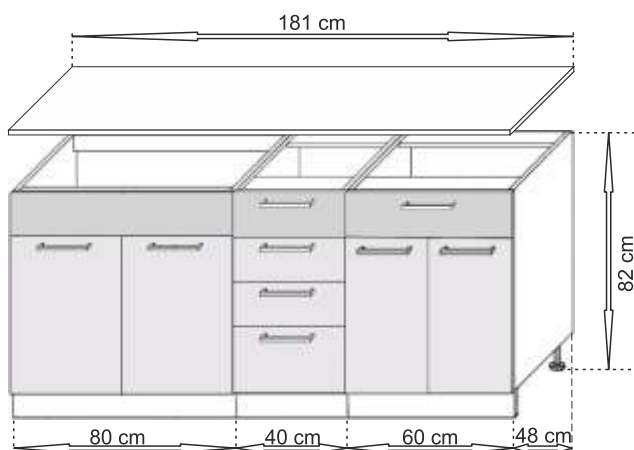

8 390,-

Pouze ve dvou barevných kombinacích :

1. Dub Milano + Dub Sonoma / 2. Dub Sonoma + Antracyt

V ceně kuchyně je i pracovní deska 181 cm. Pracovní deska je z jednoho kusu, bez výřezu na dřez.

Horní výklopné skříňky s plynovými písty. Zásuvky s kovovými pojezdy.

Scasi

**Dub
Milano**

**Dub
Sonoma**

**Dub
Sonoma**

Antracyt