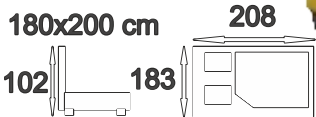

POZOR	pracovní deska 1m	
	001 BILÁ	720
	9999 MRMUR	
	D93 PISEK	
	7437-GRAFIT	
		910

**10 790,-**

**11 490,-**

Možnost volby otevírání úložného prostoru :

Otevírání z BOKU  
Otevírání od NOHOU

Čalouněná postel z potahového materiálu-Mikrofáze.