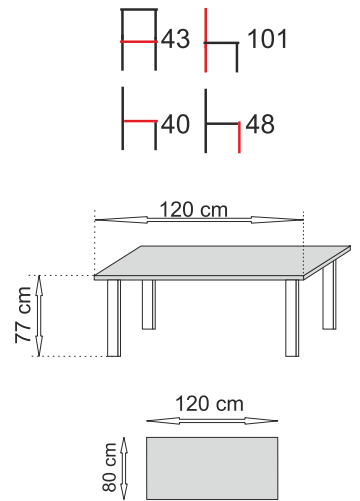

6 690,-

Dub sonoma

Zvýhodněná cena POUZE v tomto barevném provedení jako FOTO.

Optymal IX

6 690,-

Olše

Zvýhodněná cena POUZE v tomto barevném provedení jako FOTO.

Optymal IX

9 690,-

Ořech

Zvýhodněná cena POUZE v tomto barevném provedení jako FOTO.

Optymal II