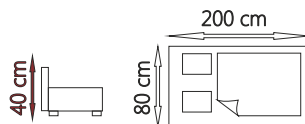

2 610,-
80x200