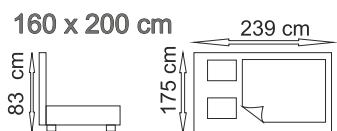

Rošt je pevný. Výška matrace 10 cm. PUR pěna.

UPOZORNĚNÍ - MALÉ POLŠTÁRKY NEJSOU V CENĚ !!! Potahový materiál Mikrofáze.

**Izabela**

Příplatek za lamelový rošt. Cena roštu je na dvojpостel. **2 200,-**

Příplatek za úložný prostor s Automat otevíráním: **1 780,-**