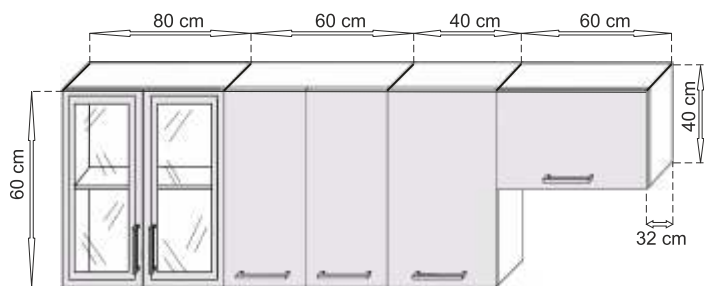

DUB
SONOMA

OLŠE

BUK

SA 125

1 620,-

SA 116

1 190,-