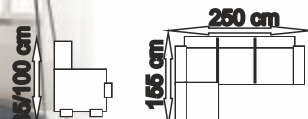

Igor

**16 490,-**

samostatná sedací souprava

1

BELLA 13/12

**6 490,-**

Univerzální strana

BELLA 3/11