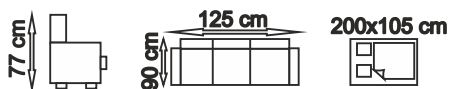

15 590,-

4 690,-

Big

Pohovka zdobně štěpovaná a prošíváná. BEZ rozkladu na spaní, BEZ úložného prostoru.
výběr potahových látek ze vzorkovníků

7 190,-

cena jako Foto

DOTI 25/ DOTI 22

Tursi

DŮLEŽITÉ UPOZORNĚNÍ ! Pokud budete objednávat za zvýhodněnou cenu jako FOTO.
Barevné provedení dvou opěrných polštářů, se může lišit s fotografií.
Velký výběr potahových látek z našich vzorkovníků **ZA VYŠŠÍ CENU 7 990,-**

5 390,-

INARI 23/24

INARI 91 / 96

Sonia

Pohovka s jednoduchým rozkladem na spaní kli-klak.
Zadní část je potažena do stejné látky, proto můžete pohovku umístit i do volného prostoru.
Výběr barevného provedení pouze jako foto.