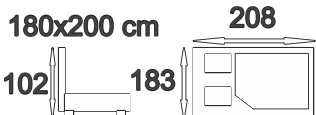

Čalouněná postel z potahového materiálu-Mikrofáze.

Matrace je začalouněná v pevném roštu postele.

Výška matrace 14 cm , je vyrobená z PURpěny a bonel pružiny.

Nosnost postele do 110 kg na každé lůžko. V barevném provedení POUZE jako FOTO.

Stenda Žlutá