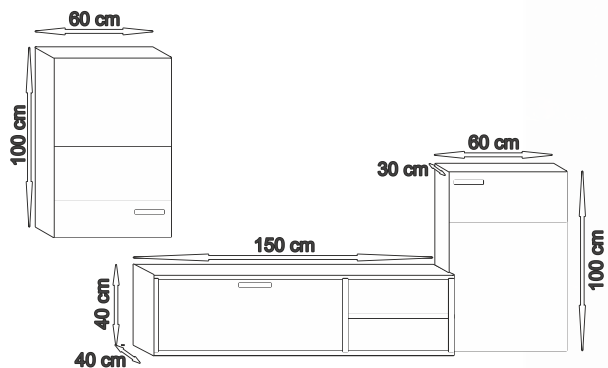

3 990,-

Kama

Je v moderním a elegantním stylu, který dokonale vynikne v každém obývacím pokoji. Televizní stolek RTV má velkou výhodu patrové vestavby. Díky tomu můžeme tento díl umístit k jiným dílům nábytku.

5 990,-