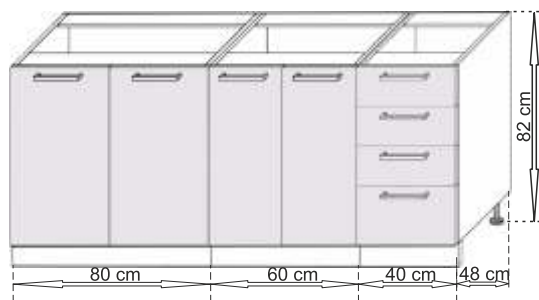

## Eliza

V ceně kuchyně je i pracovní deska 181 cm.  
Pracovní deska je z jednoho kusu, bez výřezu na dřez.  
Zásuvky s kovovými pojízdy.  
Ke kuchyni ELIZA je možnost doobjevení dodatkových skříněk

DUB  
SONOMA