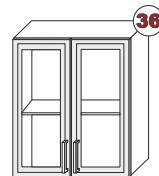

Doba dodání dodatkových kuchyňských skříněk 2-8 týdnů.

80 GS 2F V60

DŮLEŽITÉ UPOZORNĚNÍ !!

- **Dotahové kuchyň.skřínky jsou dodávány BEZ PRACOVNÍ DESKY.**
- **Otevírání dvířek u kuchyň.skříněk je UNIVERZÁLNÍ.**
- **Kuchyň.skřínky jsou dodávány v DEMONTU.**