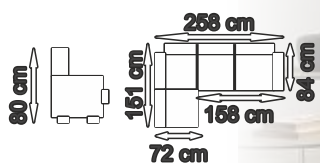

10 990,-

LEVÁ strana

D511 / LAWA 17

Flow

Rohová sedací souprava BEZ rozkladu na spaní, BEZ úložného prostoru. Nutno zvolit stranu pravá/levá. Zadní část je čalouněná do stejné látky jako celá sedací souprava, proto můžete sedačku umístit i do volného prostoru. Velký výběr potahových látek ze vzorkovníků za cenu **10 990,-**

8D / Berlin 02

13 490,-

120x204 cm

D511 / Berlin 02

Univerzální strana

Snow

UNIVERZÁLNÍ rohová sedací souprava. Zadní část je čalouněná do stejné látky jako celá sedací souprava, proto můžete sedačku umístit i do volného prostoru. Velký výběr potahových látek ze vzorkovníků za cenu **13 490,-**

14 990,-

Hugo 5 / Ek 14

PRAVÁ strana

168x130 cm

Hugo 6 / Ek 26

Hugo 4 / Ma 10

Gekon

Rohová sedací souprava. Nutno zvolit stranu pravá/levá. Zadní část je čalouněná do stejné látky jako celá sedací souprava, je vhodná do volného prostoru. Zvýhodněná cena ve TŘECH barevných provedeních jako foto za cenu **14 990,-** Velký výběr potahových látek ze vzorkovníků za cenu **16 990,-**