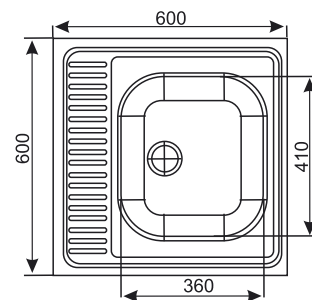

8 990,-

Country

V ceně kuchyně je i pracovní deska 120 cm. Pracovní deska je z jednoho kusu.
UPOZORNĚNÍ - Dolní dřezová skříňka 0,60 cm. je BEZ PRACOVNÍ DESKY A DŘEZU.
Zásuvky s kuličkovým plnovýsuvem, dotahem a tlumením. Horní výklopné skříňky s plynovými píсты.
Ke kuchyni COUNTRY je možnost doobjení dodatkových skříňek

SE 103

Příplatek za pracovní desku 181 cm **590,-**