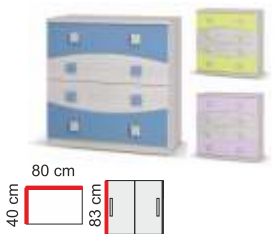

TK4D **2 540,-**

Komoda zásuvková

TK4SZ **2 910,-**

Komoda dvoudveřová se dvěma zásuvkami

TK2D2SZ **3 170,-**

PC stůl

TBIURKO **2 400,-**

PC stůl rohový