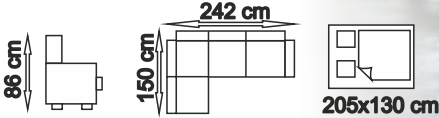

Zvýhodněná cena jako foto za cenu **20 990,-** Výběr potahových látek ze vzorkovníků za cenu **24 990,-**

2

LAWA 06 / S-11

3

ORION 910462 / ESTEL509501

Univerzální strana

9 490,-

cena jako Foto