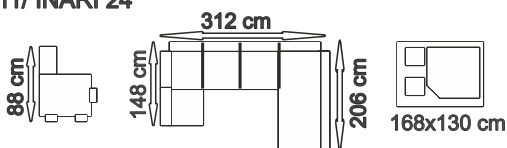

Silvio D

SOFT 17 / INARI 96

SOFT 11 / INARI 24

PRAVÁ strana

SOFT 11 / INARI 91

22 990,-

Rohová sedací souprava do tvaru „U“ Nutno zvolit stranu pravá/levá. Zadní část je čalouněná do stejné látky jako celá sedací souprava, proto můžete sedačku umístit i do volného prostoru. Velký výběr potahových látek ze vzorkovníků za cenu 22 990,-