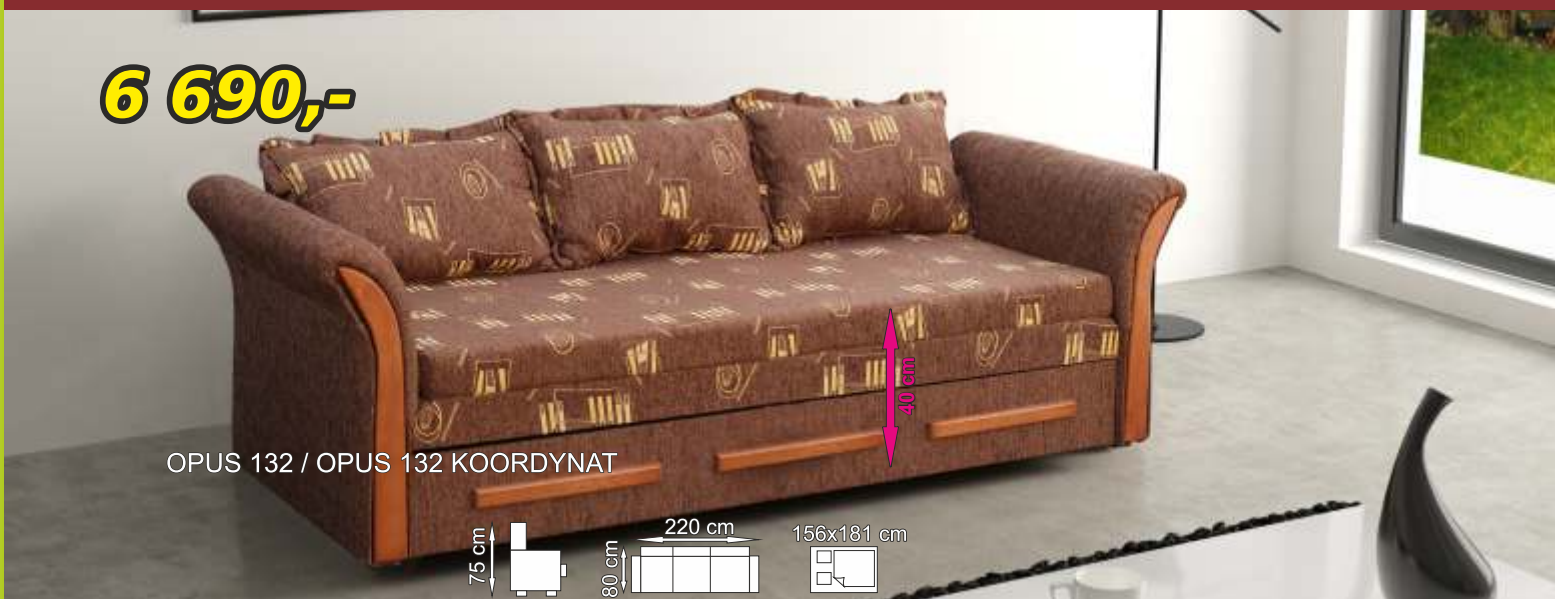

6 690,-

OPUS 132 / OPUS 132 KOORDYNAT

Oblíbená rozkládací pohovka s úložným prostorem a volně uloženými operacími polštářky.

S ozdobou masivního dřeva v barvě OLŠE.

Je možnost výběru ostatních látek z našeho vzorníku

Patrik