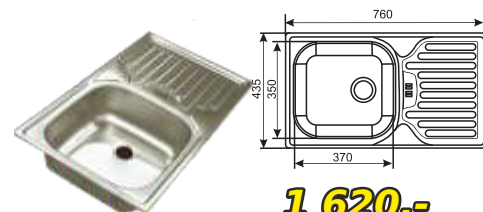

## Hate

Kuchyňská sestava HATE . To je ideální volba pro malé kuchyně.  
Tato sestava se skládá ze tří závěsných skříněk a dvou dolních volně stojících skříněk.  
HATE je vyrobena s odolného lamina, což je zárukou kvality za výhodnou cenu.  
V ceně této sestavy je pracovní deska délka 0,80 cm.

**SE 101**

**1 290,-**

**6 490,-**

V ceně kuchyně je i pracovní deska 151 cm.  
Pracovní deska je z jednoho kusu, bez výřezu na dřez.

**Bode**

**SA 125**

**1 620,-**

**SA 116**