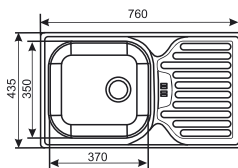

10 490,-

Barevné provedení ve vysokém lesku. V ceně kuchyně je i pracovní deska 181 cm.

Pracovní deska je z jednoho kusu, bez výřezu na dřez.

Zásuvky s kuličkovým plnovýsuvem, dotahem a tlumením.

Horní výklopné skříňky s plynovými písky.

Pouze v tomto barevném provedení BORDO.

Anton LUX

SA 125

1 620,-

Bordó lesk

SA 116

1 190,-