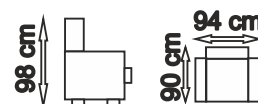

Korpus křesla a pohovky je celodřevěný, včetně zadních částí. Dřevo je mořeno do odstínu mahagon

**17 990,-**

Pohovka :

193x130 cm

**9 190,-**

Křeslo :

**4 790,-**

Komplet 3R+1+1 , výběr potahových látek ze vzorkovníků