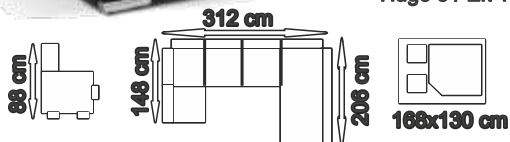

10 990,-

LEVÁ strana

D511 / LAWA 17

Flow

Rohová sedací souprava BEZ rozkladu na spaní, BEZ úložného prostoru. Nutno zvolit stranu pravá/levá. Zadní část je čalouněná do stejné látky jako celá sedací souprava, proto můžete sedačku umístit i do volného prostoru. Velký výběr potahových látek ze vzorkovníků za cenu **10 990,-**

8D / Berlin 02

13 490,-

120x204 cm

D511 / Berlin 02

Univerzální strana

Snow

UNIVERZÁLNÍ rohová sedací souprava. Zadní část je čalouněná do stejné látky jako celá sedací souprava, proto můžete sedačku umístit i do volného prostoru. Velký výběr potahových látek ze vzorkovníků za cenu **13 490,-**

14 990,-

Hugo 5 / Ek 14

PRAVÁ strana

168x130 cm

Hugo 6 / Ek 26

Hugo 4 / Ma 10

Gekon

Rohová sedací souprava. Nutno zvolit stranu pravá/levá. Zadní část je čalouněná do stejné látky jako celá sedací souprava, je vhodná do volného prostoru. Zvýhodněná cena ve TŘECH barevných provedeních jako foto za cenu **14 990,-** Velký výběr potahových látek ze vzorkovníků za cenu **16 990,-**