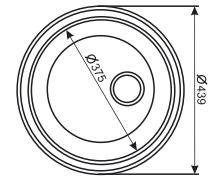

**1 190,-**

OBJEDNÁVACÍ KÓD	TYP SKŘÍNKY	ANTON	ANTON LUX	COUNTRY	BODE	ELIZA	SCASI
1	60D GAZ dolní otevřená na vestavbu sporáku, šířka 60cm	1370	1650	1430	1370	1370	1370
2	90/90 DN dolní, 90/90cm, rohová	3360	4210	3360	3360	3360	3360
3	90/90 DNS dolní, 90/90cm, rohová skosená	2950	3460	3030	2950	2950	2950
4	30 D1F1S dolní, šířka 30cm, 1x dvířka, 1x zásuvka	2150	3080	2730	2150	2150	2150
	40 D1F1S dolní, šířka 40cm, 1x dvířka, 1x zásuvka	2340	3250	2860	2340	2340	2340
	50 D1F1S dolní, šířka 50cm, 1x dvířka, 1x zásuvka	2490	3420	3050	2490	2490	2490
5	450 FRONT ZM přední kryt k vestavné myčce, šířka 44,5 cm, výška 71,5 cm	570	1650	570	570	570	570
600 FRONT ZM přední kryt k vestavné myčce, šířka 59,5 cm, výška 71,5 cm	840	2510	840	840	840	840	
6	60/60 GN V-60 horní rohová, šířka 60/60 cm, výška 60 cm	X	X	X	1540	1540	X
7	60/60 GN V-72 horní rohová, šířka 60/60 cm, výška 72 cm	1960	2710	2220	X	X	1980
8	60KPM 1F2S 2100 vestavná skříň pro troubu a mikrovlnku, šířka 60cm, výška 210cm, hl. 56cm, 1x dvířka, 2x zásuv.	5410	7400	6500	5410	5410	5410
9	60KPM 2F 2100 vestavná skříň pro troubu a mikrovlnku, šířka 60cm, výška 210cm, hl. 56cm, 2x dvířka výklop	5210	7030	6110	5210	5210	5210
10	40DK 2F 2100 potravinová skříň, šířka 40cm, 2x dvířka, výška 210cm, hloubka 56cm	4480	5500	4480	4210	4210	4210
11	60DK 2F 2100 potravinová skříň, šířka 60cm, 2x dvířka, výška 210cm, hloubka 56cm	5280	6840	5280	5070	5070	5070
12	30 G1F V-60 horní, šířka 30cm, výška 60cm, 1x dvířka	X	X	X	840	840	X
	40 G1F V-60 horní, šířka 40cm, výška 60cm, 1x dvířka	X	X	X	960	960	X
	50 G1F V-60 horní, šířka 50cm, výška 60cm, 1x dvířka	X	X	X	1080	1080	X
13	30 G1F V-72 horní, šířka 30cm, výška 72cm, 1x dvířka	970	1300	970	X	X	970
	40 G1F V-72 horní, šířka 40cm, výška 72cm, 1x dvířka	1130	1570	1140	X	X	1130
	50 G1F V-72 horní, šířka 50cm, výška 72cm, 1x dvířka	1280	1830	1280	X	X	1280
	40 GS 1F V-60 horní prosklená, šířka 40cm, výška 60cm, 1x dvířka	X	X	X	1160	1180	X
15	20 GOT V-60 horní otevřená, šířka 20cm, výška 60 cm	X	X	X	570	570	X
16	20 GOT V-72 horní otevřená, šířka 20cm, výška 72 cm	670	670	670	X	X	670
17	20 DOT dolní, šířka 20 cm, otevřená	1130	1130	1130	1130	1130	1130
18	30 GZR V-60 horní otevřená zaoblená, šířka 30 cm, výška 60 cm	X	X	X	890	890	X
19	30 GZR V-72 horní otevřená zaoblená, šířka 30 cm, výška 72 cm	970	990	970	X	X	1160
20	30 DZR C dolní, šířka 30 cm, zaoblená otevřená	X	X	1130	1130	1130	1130
21	30 DZR A dolní, šířka 30 cm, zaoblená otevřená	1130	1130	X	X	X	X
22	80ZL dolní dřezová, šířka 80cm, 2x dvířka	1840	2730	X	X	1840	1880
23	60ZL dolní dřezová, šířka 60cm, 2x dvířka	X	X	1770	X	X	X
24	100ZL dolní dřezová, šířka 100cm, 2x dvířka	X	X	X	1880	X	X
25	40 4S dolní, šířka 40cm, 4x zásuvka	1670	3580	X	X	1670	1670
26	80 3S dolní, šířka 80cm, 3x zásuvka	X	X	4210	X	X	X
27	60D 2F dolní, šířka 60cm, 2x dvířka	1790	2680	X	X	1790	X
28	60D 1S 2F dolní, šířka 60cm, 2x dvířka, 1x zásuvka	X	X	X	X	X	1980
29	40D 1F dolní, šířka 40cm, 1x dvířka	X	X	1550	X	X	X
30	50 OK horní nad digestoř výklopná, šířka 50cm, výška 40cm	870	1370	970	870	870	870
31	60 OK horní nad digestoř výklopná, šířka 60cm, výška 40cm	940	1430	1010	940	940	940
32	80G 2OW horní výklopná prosklená, šířka 80cm, výška 72cm, 2x dvířka s pístem	2400	3560	2690	X	X	X
33	80G OW horní výklopná prosklená, šířka 80cm, výška 72cm, 2x dvířka s pístem	X	X	X	X	X	2710
34	60G OW horní výklopná prosklená, šířka 60cm, výška 72cm, 2x dvířka s pístem	X	X	X	X	X	2300
35	100GS 2F V-60 horní vitrina prosklená, šířka 100cm, výška 60cm, 2xdvířka	X	X	X	3030	X	X
36	80GS 2F V-60 horní vitrina prosklená, šířka 80cm, výška 60cm, 2xdvířka	X	X	X	X	1520	X
37	60G2F V60 horní, šířka 60cm, výška 60cm, 2x dvířka	X	X	X	X	1370	X
	60G2F V72 horní, šířka 60cm, výška 72cm, 2x dvířka	1640	2610	2060	X	X	X