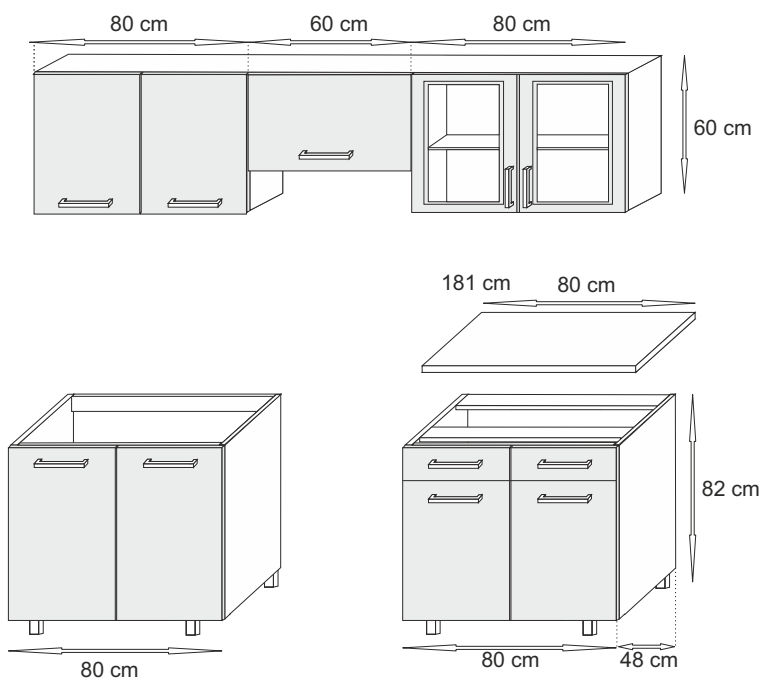

## Hate

Kuchyňská sestava HATE . To je ideální volba pro malé kuchyně.  
Tato sestava se skládá ze tří závěsných skříněk a dvou dolních volně stojících skříněk.  
HATE je vyrobena s odolného lamina, což je zárukou kvality za výhodnou cenu.  
V ceně této sestavy je pracovní deska délka 0,80 cm.