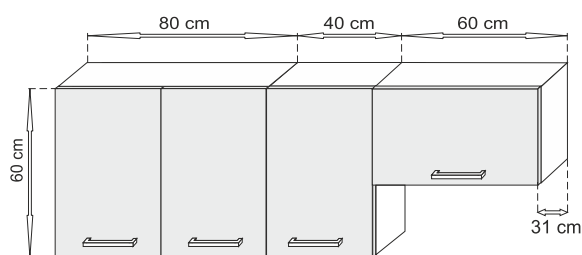

**DUB
SONOMA**

SE 101

1 290,-