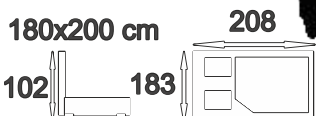

Čalouněná postel z potahového materiálu-Mikrofáze.

Matrace je začalouněná v pevném roštu postele.

Výška matrace 14 cm , je vyrobená z PURpěny a bonel pružiny.

Nosnost postele do 110 kg na každé lůžko. V barevném provedení POUZE jako FOTO.

Stenda Zebra