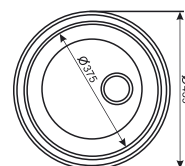

1 620,-

SA 116