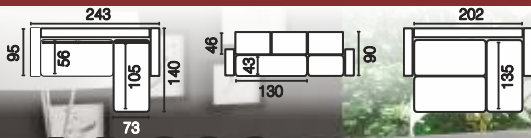

14 990,-

Univerzální strana

UNIVERZÁLNÍ rohová sedací souprava .
Zadní část je čalouněná do stejné látky jako celá sedací souprava,
proto můžete sedačku umístit i do volného prostoru.
V SEDMI barevných provedení POUZE jako FOTO.

Avio

19 490,-

LEVÁ strana

Rohová sedací souprava .
Zadní část je čalouněná do stejné látky jako celá sedací souprava,
proto můžete sedačku umístit i do volného prostoru. Nutno zvolit stranu pravá/levá.
Ve ČTYŘECH barevných provedení POUZE jako FOTO.

Caorle

20 990,-

LEVÁ strana

Rohová sedací souprava . Zadní část je čalouněná do stejné látky jako celá sedací souprava,
proto můžete sedačku umístit i do volného prostoru. Nutno zvolit stranu pravá/levá.
Ve ČTYŘECH barevných provedení POUZE jako FOTO.

Grado