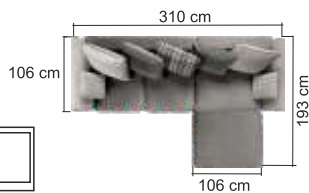

1

LAWA 05/S-11

48 cm

Univerzální rohová sedací souprava. Vhodná do prostoru, Čalounění zad v ceně. Možnost velkého výběru látek z našich vzorkovníků za cenu : 10 990,-

Panama

Paros 03 04

2

135x256 cm