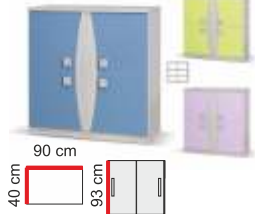

TK4D **2 540,-**

Komoda zásuvková

TK4SZ **2 910,-**

Komoda dvoudveřová se dvěma zásuvkami

TK2D2SZ **3 170,-**

PC stůl

TBIURKO **2 400,-**

PC stůl rohový