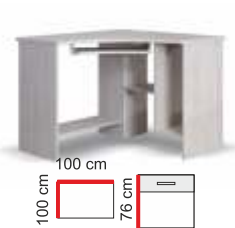

TK4D **2 540,-**

Komoda zásuvková

TK4SZ **2 910,-**

Komoda dvoudveřová se dvěma zásuvkami

TK2D2SZ **3 170,-**

PC stůl

TBIURKO **2 400,-**

PC stůl rohový