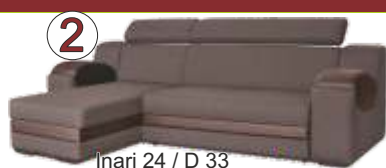

OBSAH :

Rohové sedací soupravy **2-19**

Pohovky **19-25**

Sedací soupravy **25-29**

Křesla, Taburety **30**

Kuchyně **31-40**

Postele, Matrace **41-45**

Obývací stěny **46-47**

Šatní skříně **48-53**

Předsíňové stěny, Botníky **55**

Komody, PC stoly **53-55**

Sektorový nábytek **57-66**

Jídelní sestavy, Židle, Stoly **67-70**

Konferenční stoly **70-71**

2