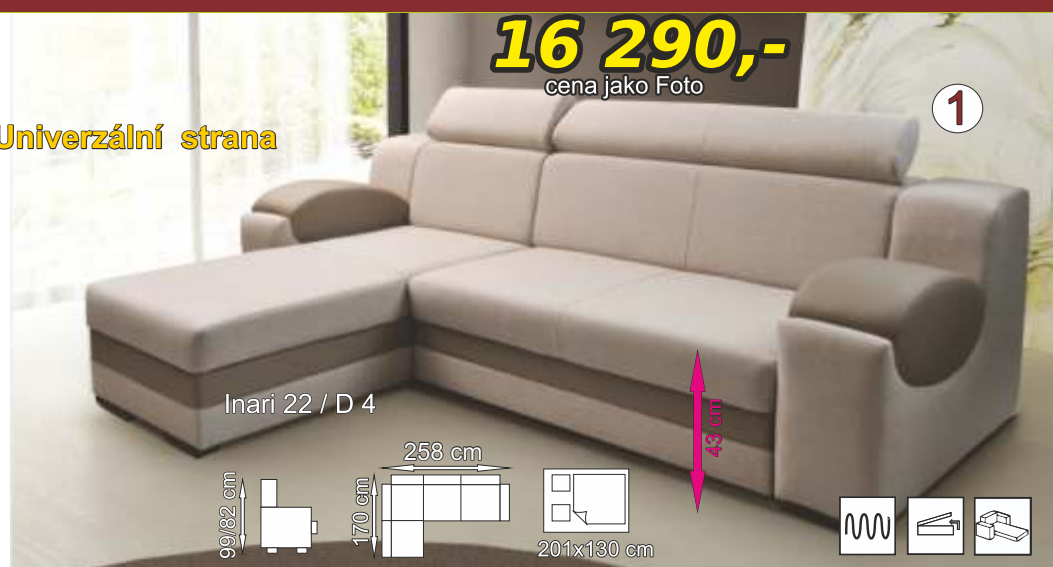

3

Inari 96 / D40

4

Inari 100 / D 8

Univerzální strana

UNIVERZÁLNÍ sedací souprava s polohovatelnými podhlavníky  
Zadní část je potažena do stejné látky jako celá sedací souprava, proto můžete sedačku umístit i do volného prostoru.  
Zvýhodněná cena ve ČTYŘECH barevných provedeních jako foto za cenu **16 290,-**  
Výběr potahových látek ze vzorkovníků za cenu **17 690,-**