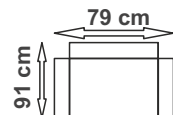

**Laguna**

**860,-**  
**Taburet M**

**900,-**  
**Taburet L**

**1030,-**  
**Taburet XL**

**Taburet**

S úložným prostorem.  
Velký výběr potahových látek z našich vzorkovníků.

**6 490,-**

Ve ČTYŘECH barevných provedení POUZE jako FOTO.