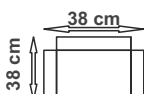

900,-
Taburet L