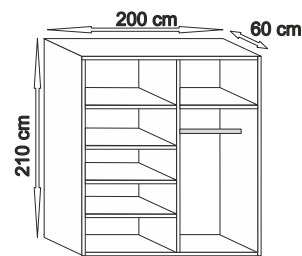

Edyta

Nabízíme v neutrálních barvách. Je to ideálním řešením pro zákazníky, kteří ocení jednoduchost a pohodlí. Konstrukce posuvných dveří je založena na systému firmy Sevroll. Která poskytuje záruku kvality.

9 990,-