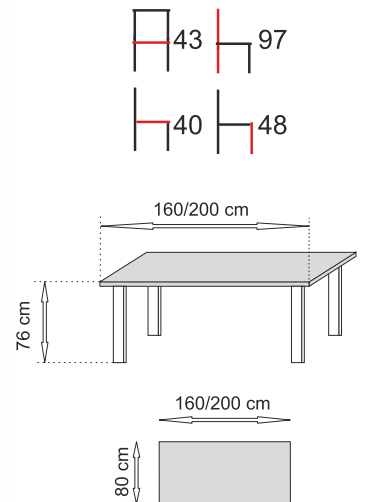

Ořech

Zvýhodněná cena POUZE v tomto barevném provedení jako FOTO.

Optymal II