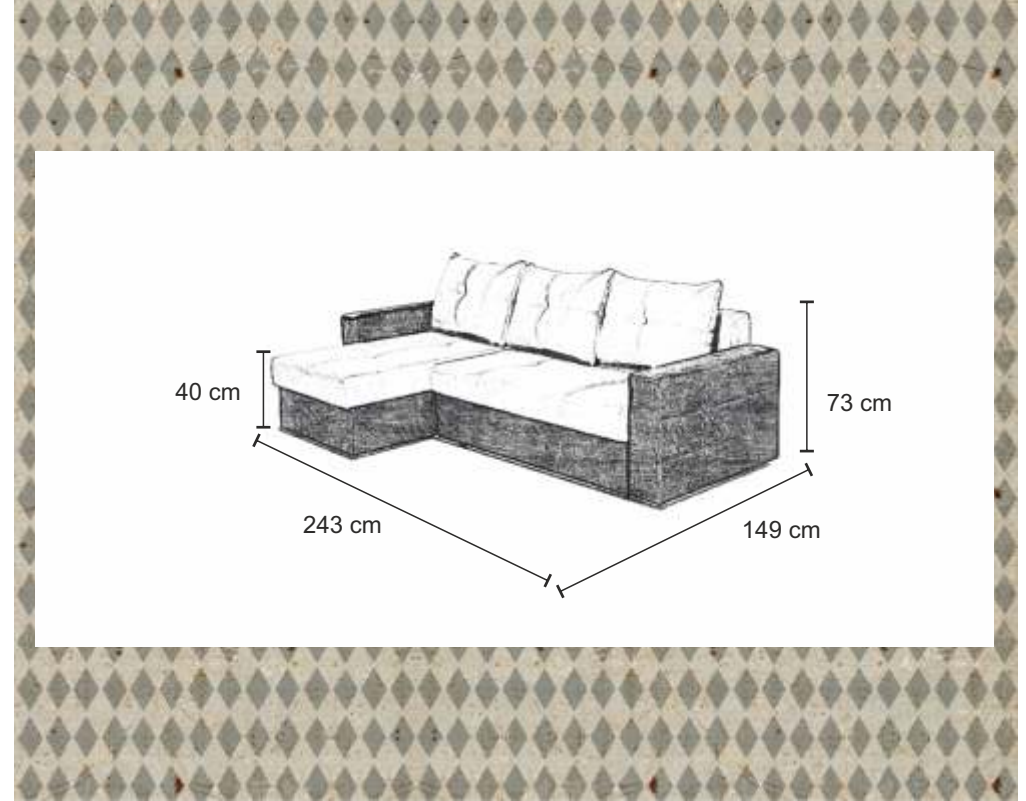

DENVER

pojemnik
na pościel

2x

130 x 204 cm