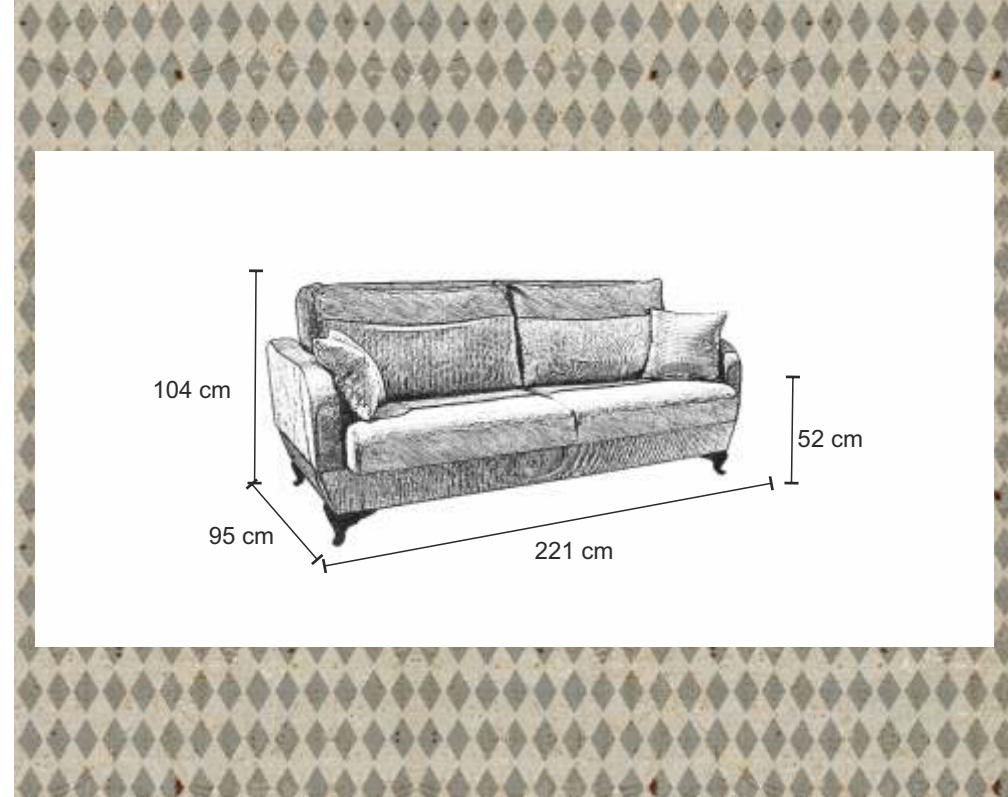

125 x 190 cm

BLANKA

pojemnik
na pościel

130 x 196 cm

pianka

automat
wersalkowy

LIVIA

pianka