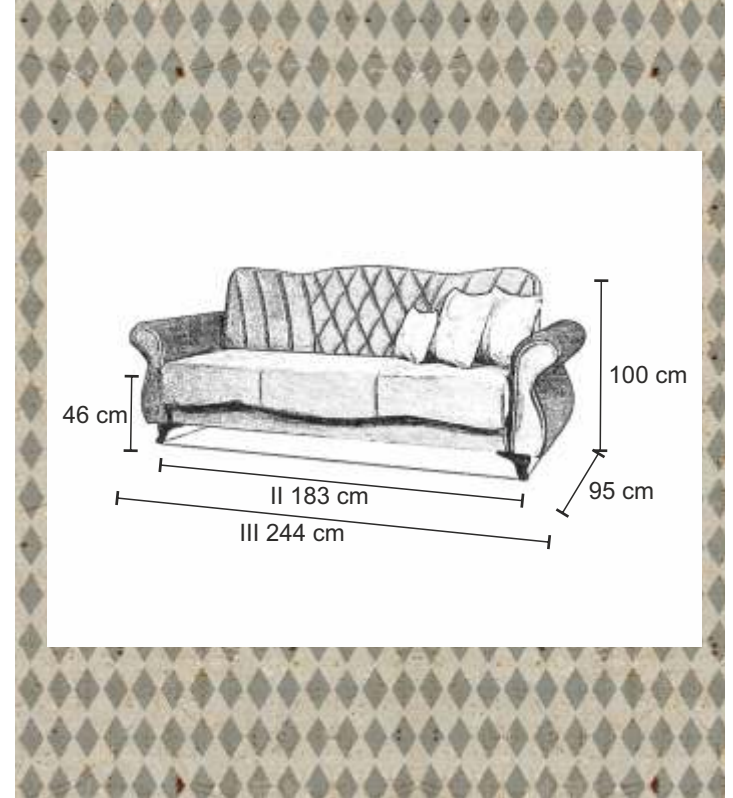

PANAMA

pojemnik
na pościel

II-125 x 133 cm
III-125 x 195 cm

pianka

elementy
ozdobne

automat
wersalkowy

A 86 x B 106 x C 80 cm