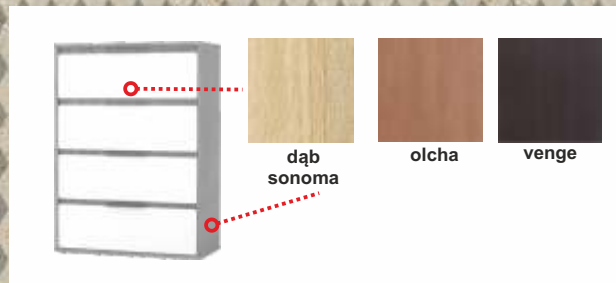

BOSS IV

ZESTAW STOŁOWY

STÓŁ A 120 x B 75 x C 80

KRZESŁO BOSS IV A 43 x B 94 x C 40

STÓŁ A 120 x B 75 x C 80

KRZESŁO BOSS X A 43 x B 94 x C 40

G U C I O

A 110 x B 75 x C 55