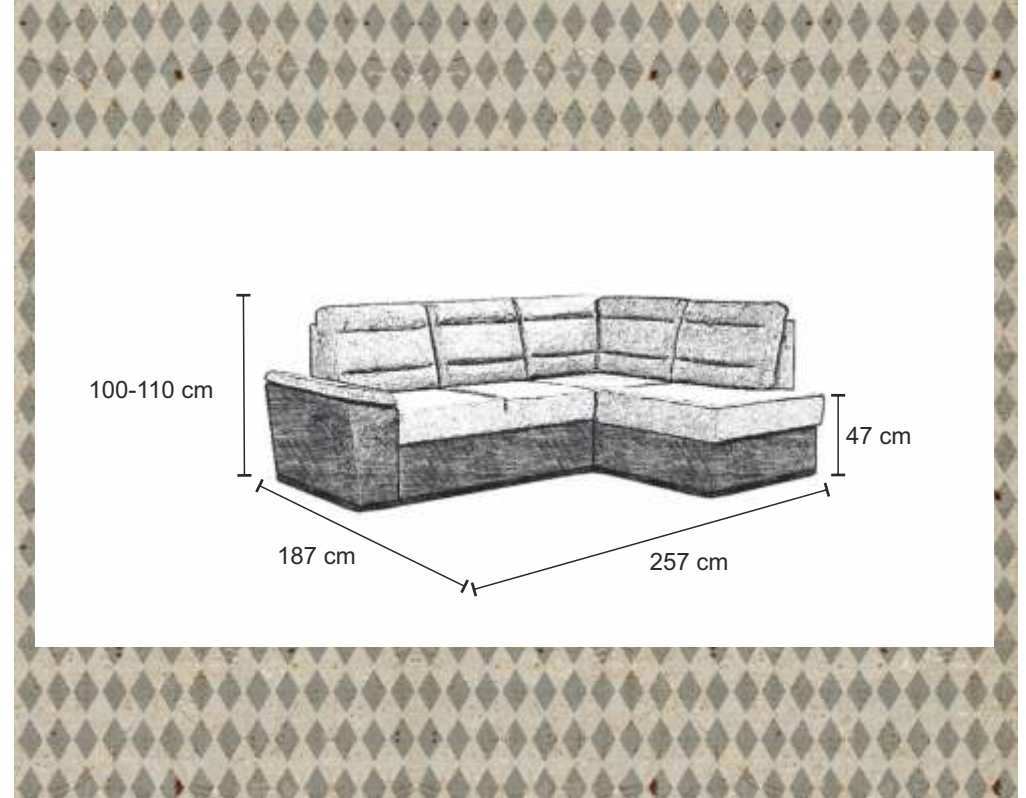

MINOS

pojemnik
na pościel

sprężyna
bonel

sprężyna
falista

regulacja
oparcia

automat
puma

130 x 200 cm