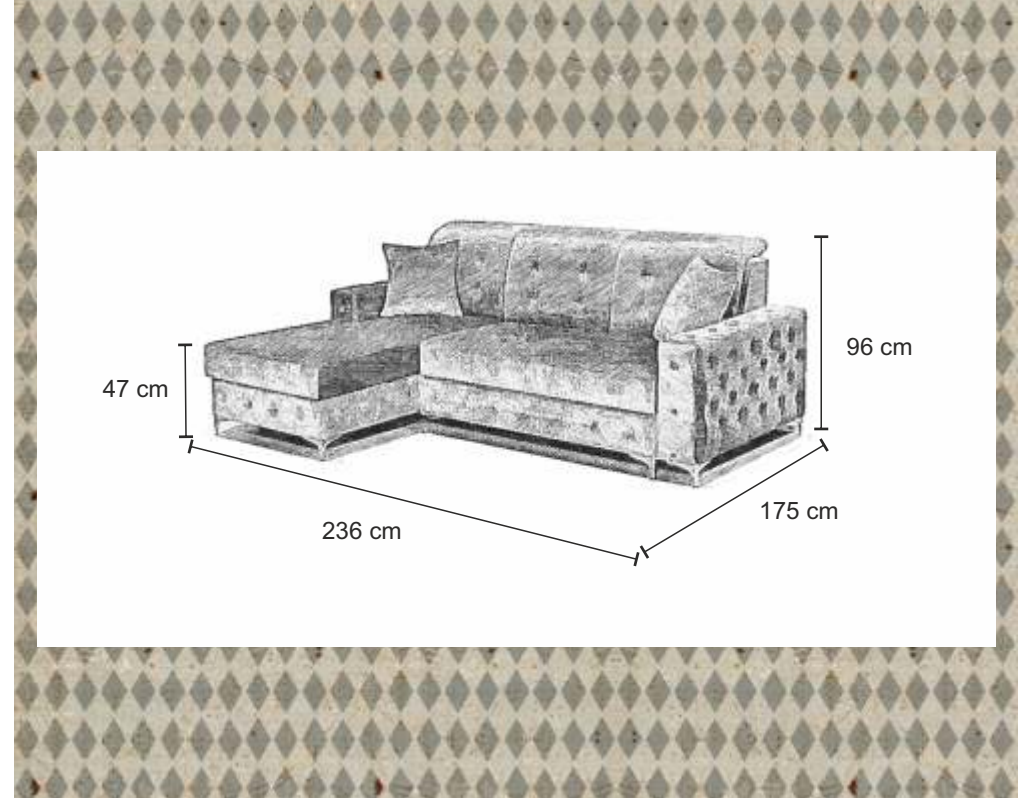

VERSO MINI

pojemnik
na pościel

sprężyna
falista

pianka

automat
puma

135 x 190 cm