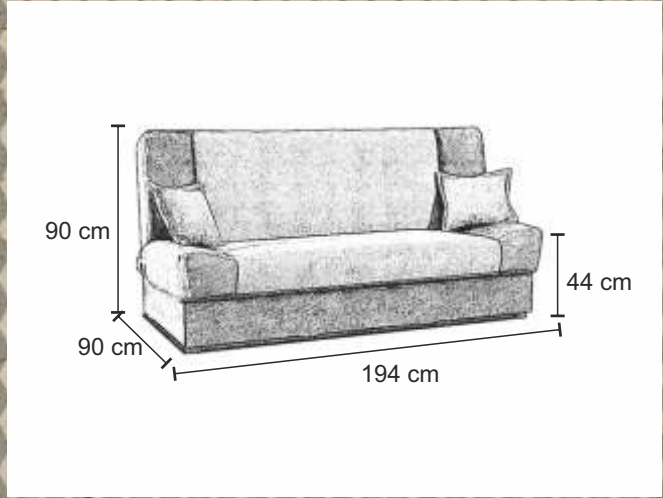

pojemnik
na pościel

120 x 194 cm

NATALIA

sprężyna
bonel

elementy
ozdobne

automat
wersalkowy