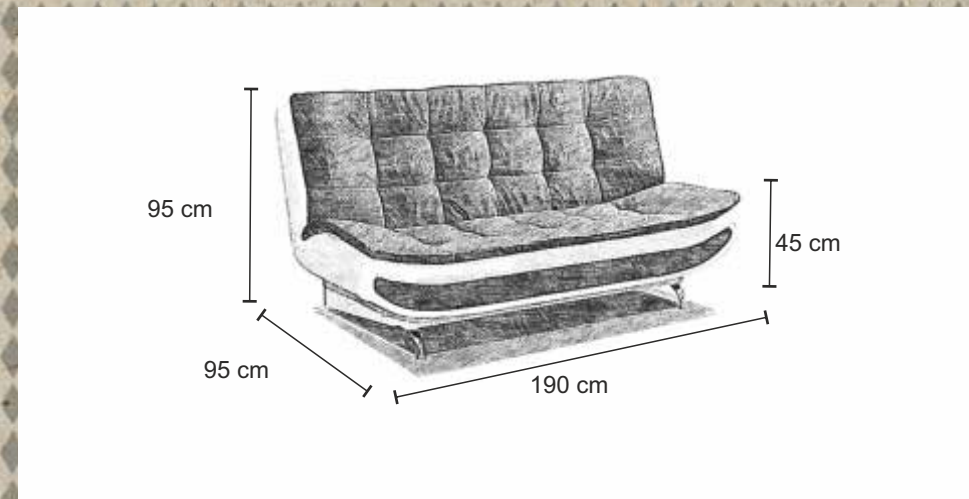

147 x 197 cm

MARILYN

sprężyna
bonel

automat
ułatwiający
rozkładanie

KAJA

pojemnik
na pościel

sprężyna
bonel

automat
wersalkowy