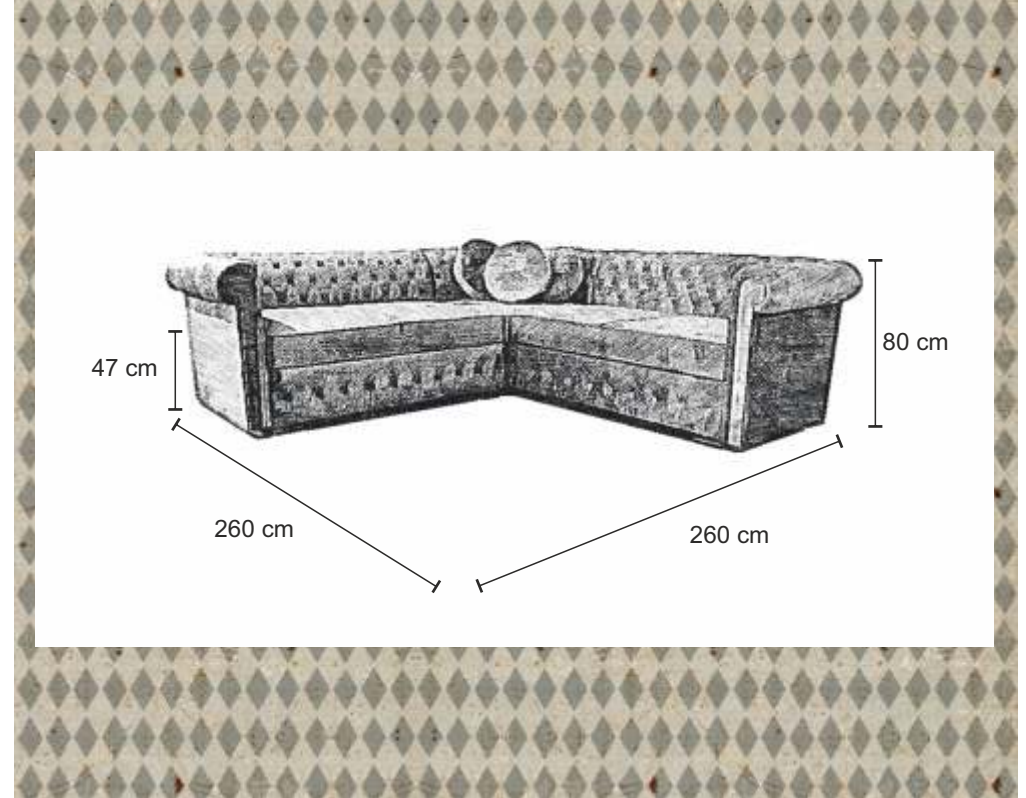

CHERRY

pojemnik
na pościel

135 x 200 cm

sprężyna
bonel

automat
puma