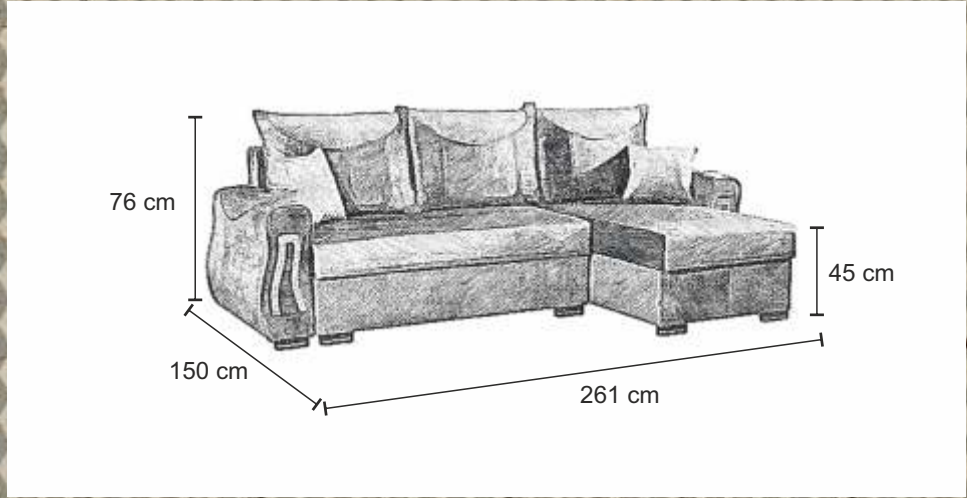

130 x 204 cm

sprężyna bonel

uniwersalny lewy/prawy

automat ułatwiający rozkładanie

pojemnik
na pościel

2x

128 x 200 cm

CHARLOTTE