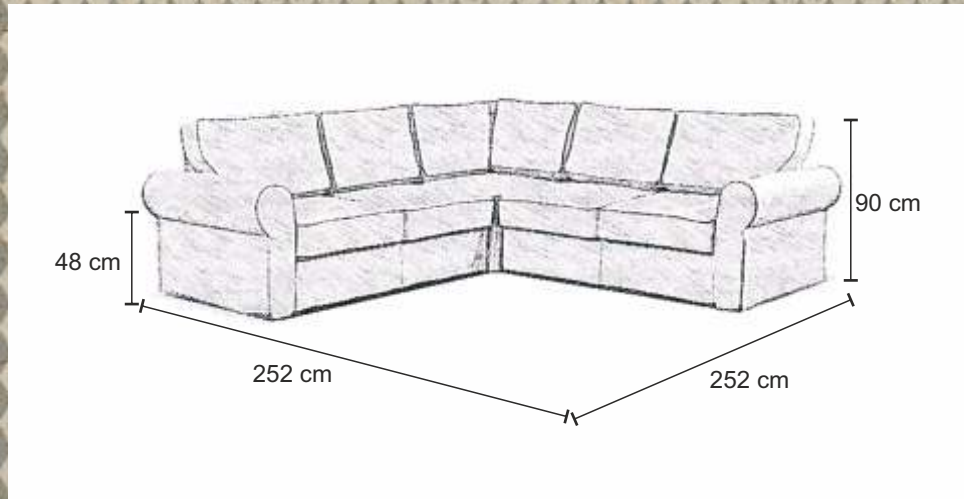

DAKAR

pojemnik
na pościel

140 x 208 cm

pianka

uniwersalny
lewy/prawy