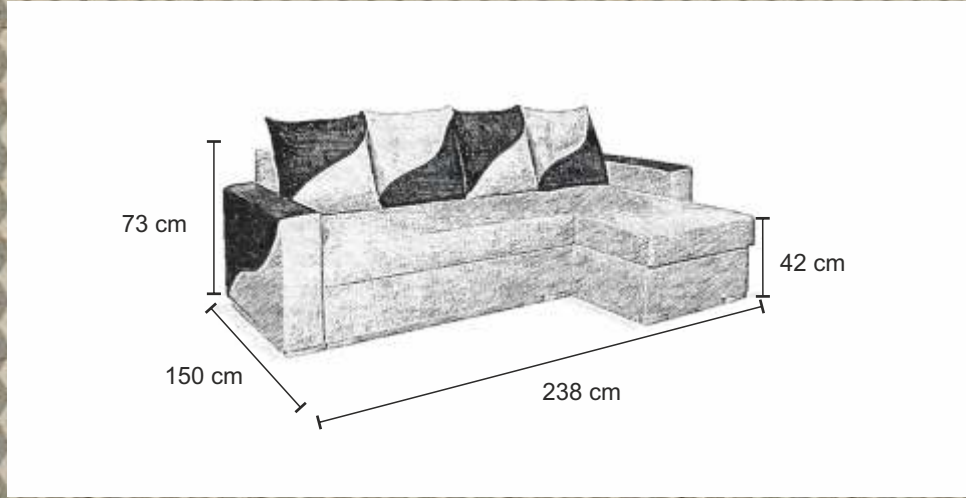

pojemnik
na pościel

2x

128 x 204 cm

ROCCO

sprężyna
bonel

uniwersalny
lewy/prawy

automat
ułatwiający
rozkładanie