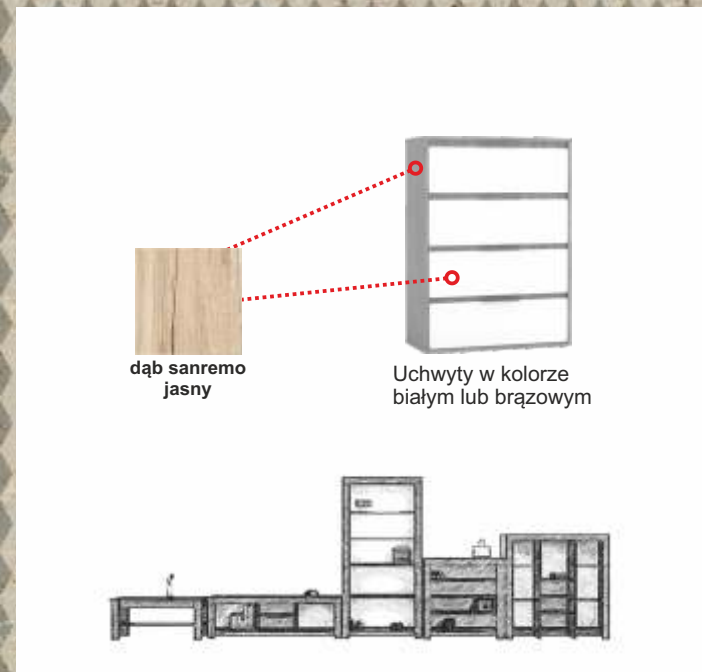

PIŁKA 200L i 90L

CYRYL

ANTEK

VEGAS

BUENO

7
A 118 x B 51 x C 52

15
A 100 x B 25 x C 17

16
A 53 x B 50 x C 37