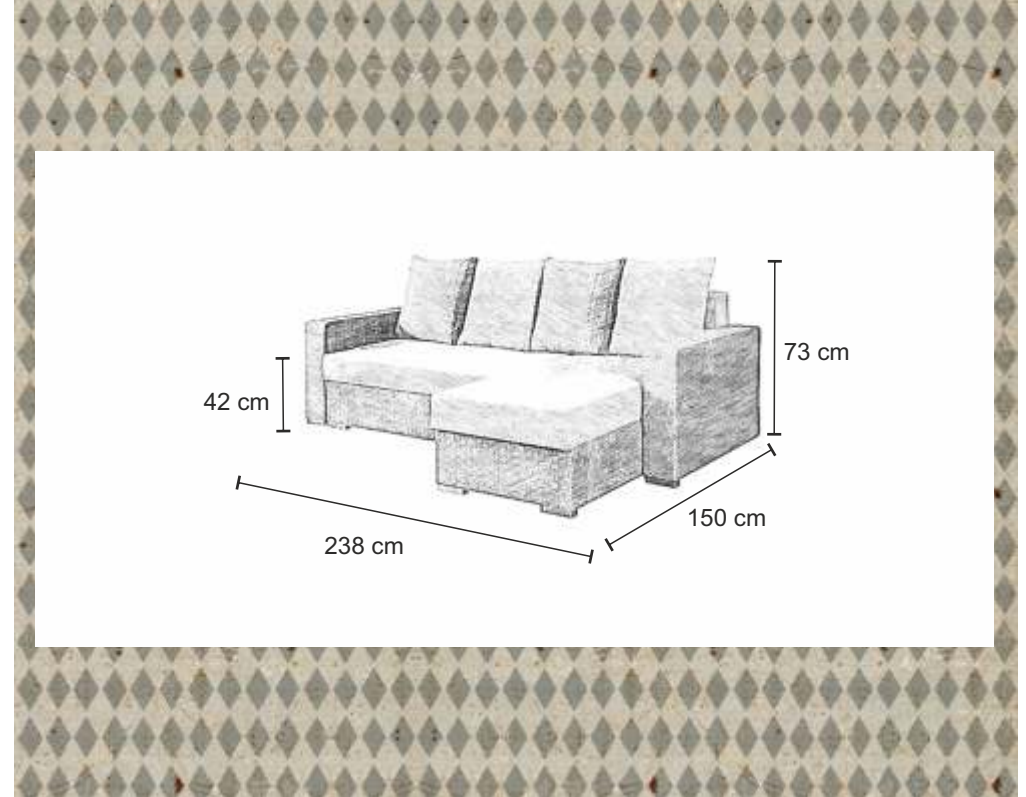

sprężyna
bonel

pianka

uniwersalny
lewy/prawy

automat
ułatwiający
rozkładanie

NIKO

pojemnik
na pościel

2x

128 x 204 cm