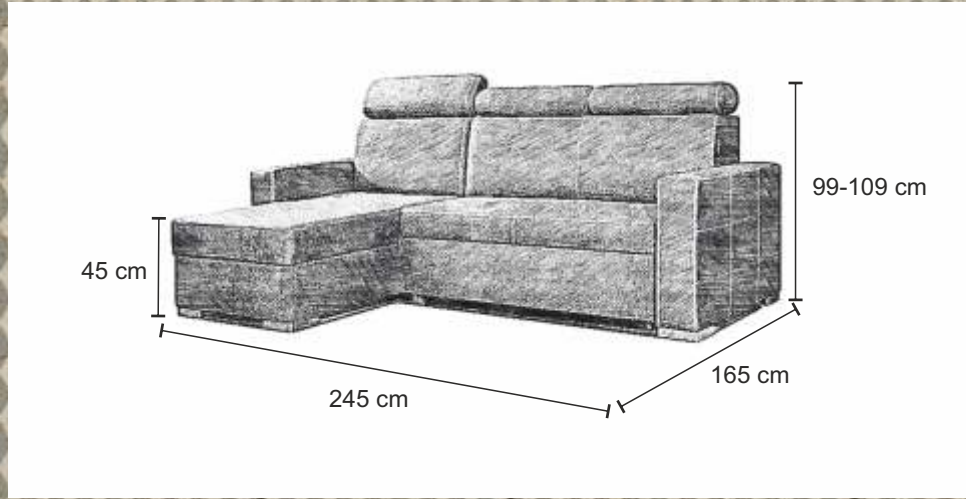

uniwersalny
lewy/prawy

automat
ułatwiający
rozkładanie

EVAN

pojemnik
na pościel

137 x 203 cm

sprężyna
bonel

uniwersalny
lewy/prawy

automat
ułatwiający
rozkładanie