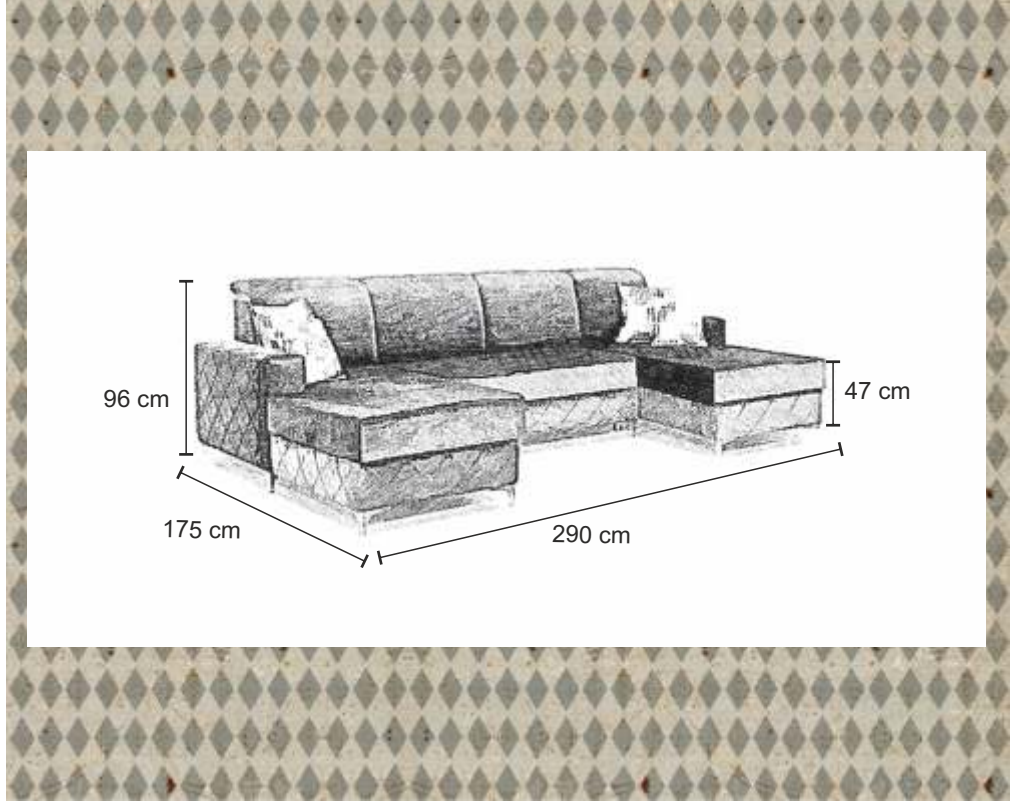

regulowane zagłowia

SANTIAGO

pojemnik
na pościel

2x

145 x 282 cm

sprężyna
falista

pianka

elementy
ozdobne