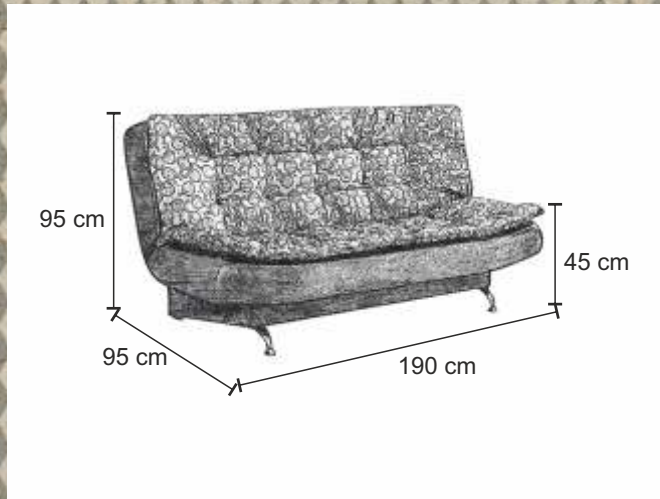

APOLLO II

pojemnik
na posciel

sprężyna
bonei

elementy
ozdobne

automat
wersalkowy

120 x 194 cm

KASIA

A 85 x B 97 x C 60 cm