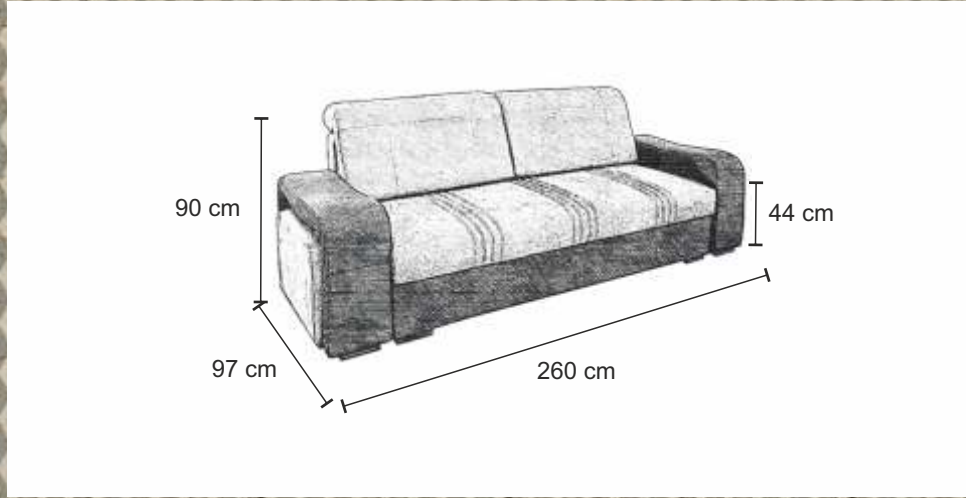

A 67 x B 44 x C 28 cm