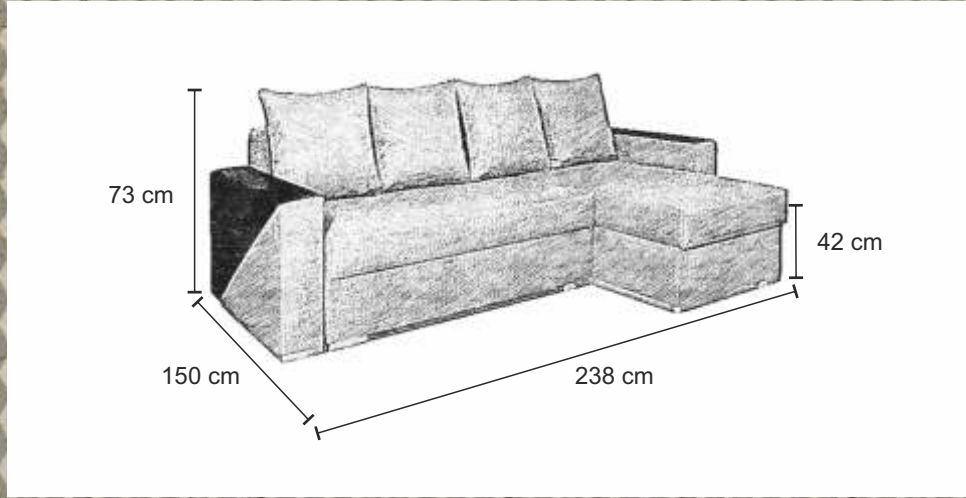

KEVIN

pojemnik
na pościel

KEVIN BIS

sprężyna
bonel

automat
ułatwiający
rozkładanie

130 x 204 cm

TANGO

pojemnik na pościel