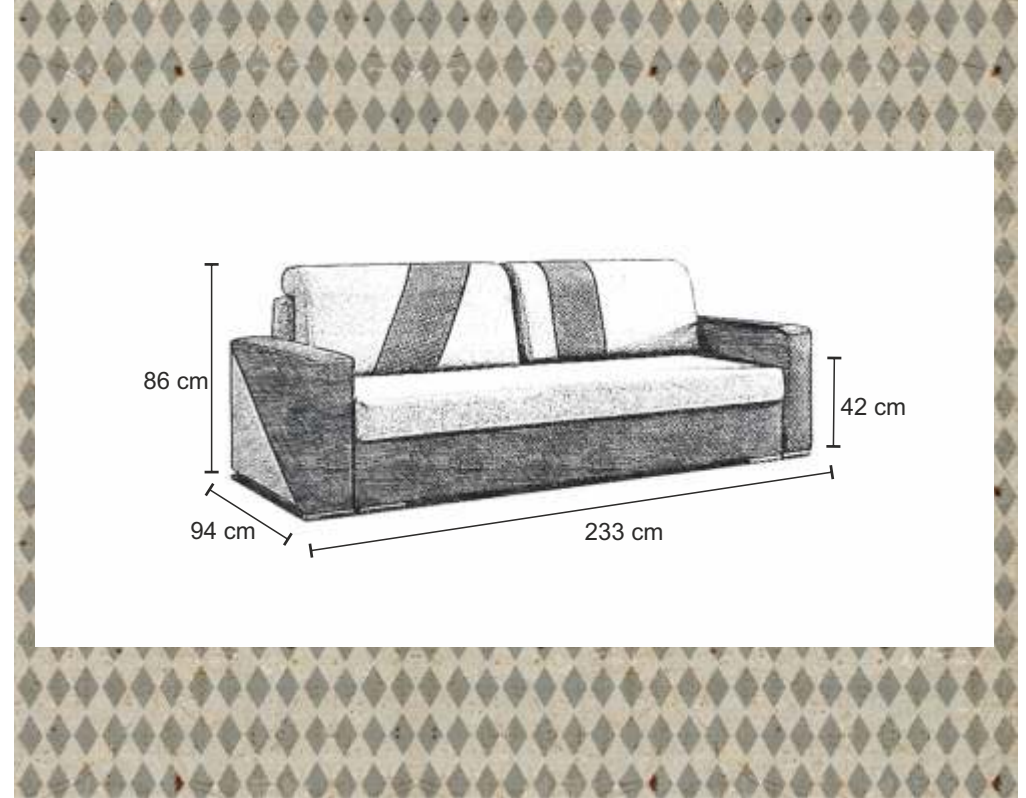

pojemnik
na pościel

150 x 200 cm

sprężyna
bonel

elementy
ozdobne

automat
ułatwiający
rozkładanie

INES

pojemnik
na posciel

147 x 197 cm