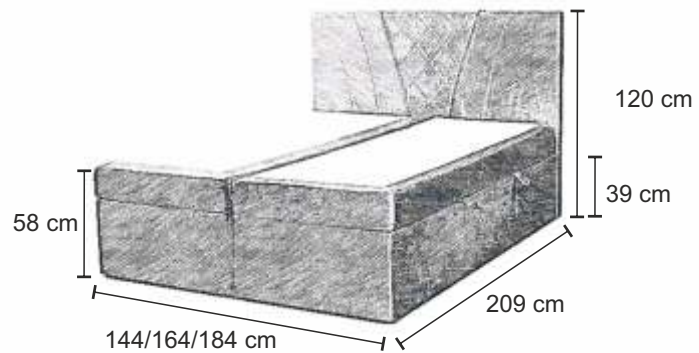

A 150 x B 90 x C 210(materac 140)

A 170 x B 90 x C 210(materac 160)

A 190 x B 90 x C 210(materac 180)

A 122 x B 50 x C 43

MORGAN

SYPIALNIA DĘBOWA

A 115 x B 60 x C 61

FIGARO BIS

A 100 x B 101 x C 42

A 144 x B 120 x C 209 (materac 2 x 70 x 200)
 A 164 x B 120 x C 209 (materac 2 x 80 x 200)
 A 184 x B 120 x C 209 (materac 2 x 90 x 200)

BOX SPRING

ZAGŁOWIE DO WYBORU

BASIC

SOFT

GLAM

VELVET