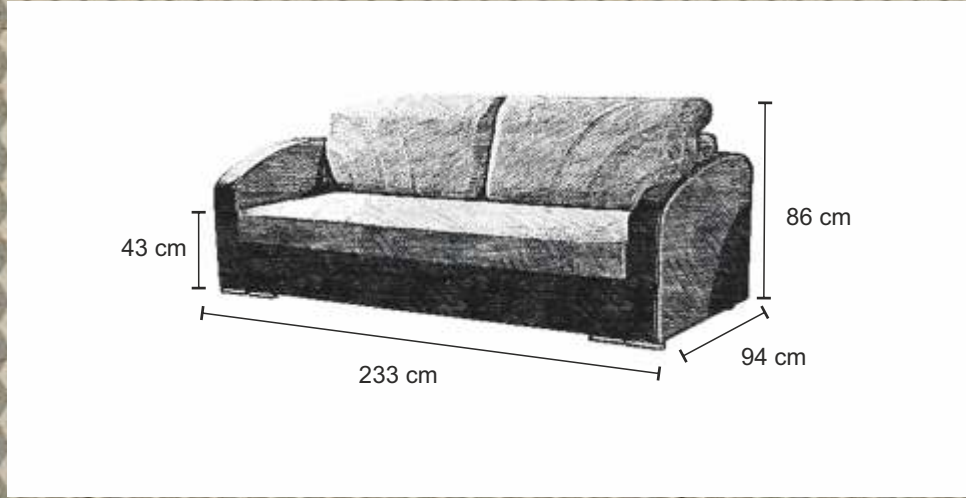

LUCY BIS

pojemnik
na pościel

147 x 197 cm

spreżyna
bonel

automat
ułatwiający
rozkładanie

pojemnik
na pościel

147 x 197 cm

IGA