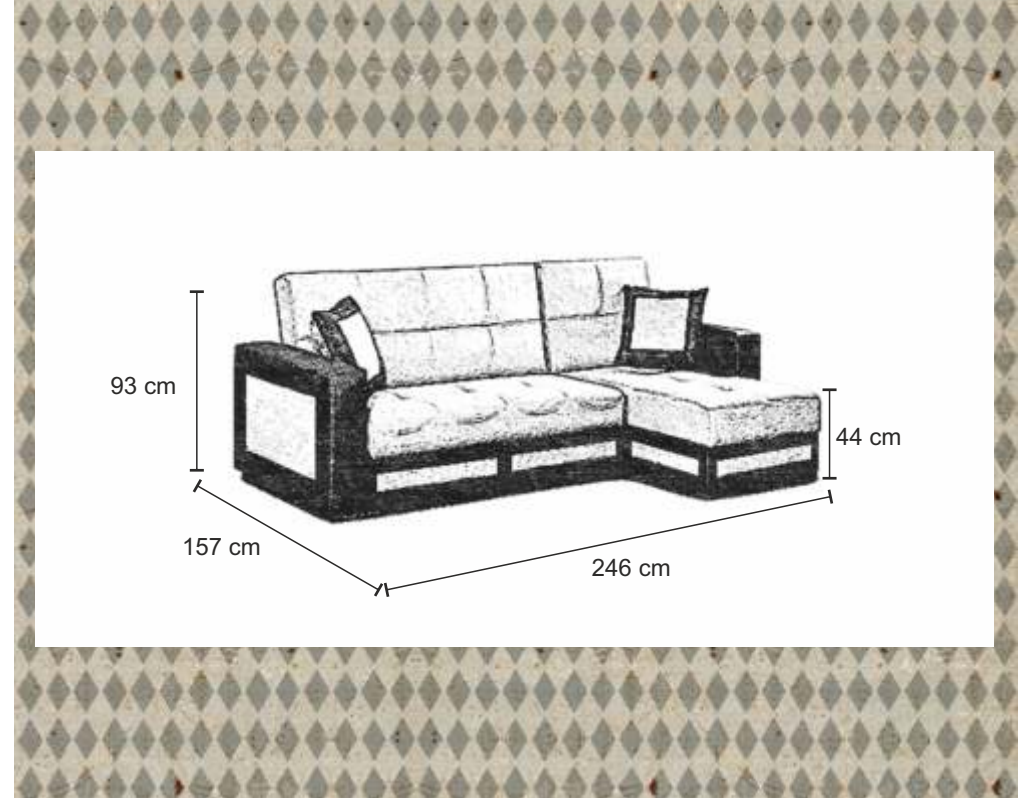

MADRAS

A B C

pojemnik
na pościel
2x

190 x 210 cm
130 x 210 cm

A 139 x B 44 x C 58 cm

sprężyna
bonel

uniwersalny
lewy/prawy

elementy
ozdobne

automat
wersalkowy