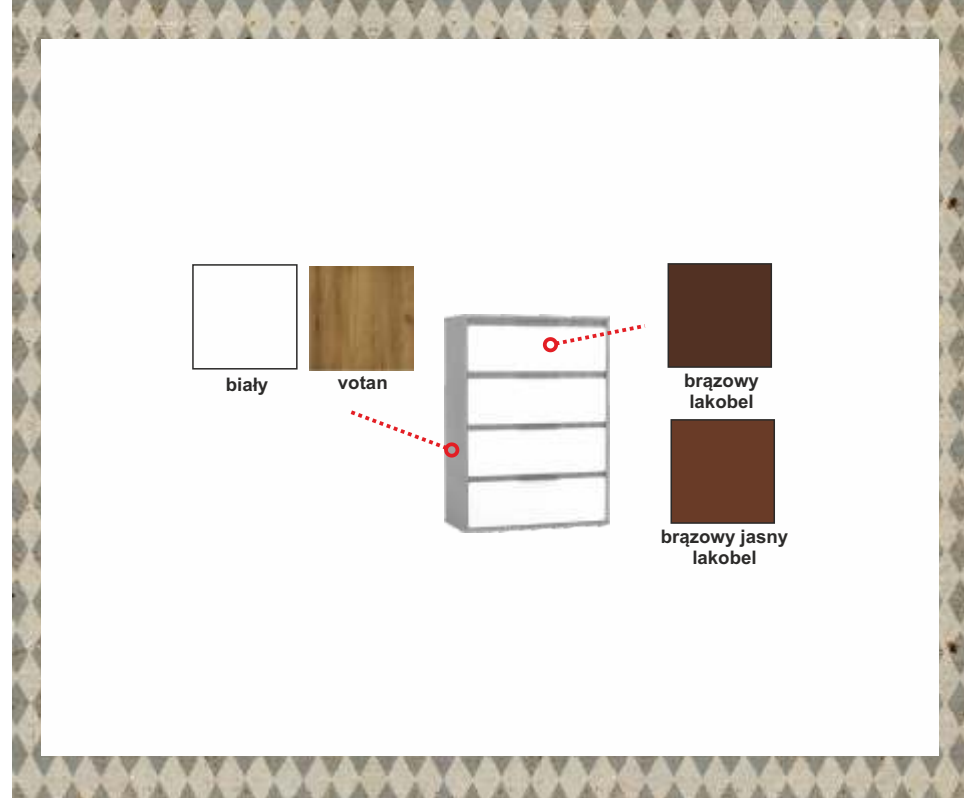

oświetlenie wewnętrzne LED

ARON 200

A 200 x B 245 x C 60

ARON 250

A 250 x B 245 x C 60

BORNEO

BORNEO 120
A 120 x B 216 x C 60

BORNEO 150
A 150 x B 216 x C 60