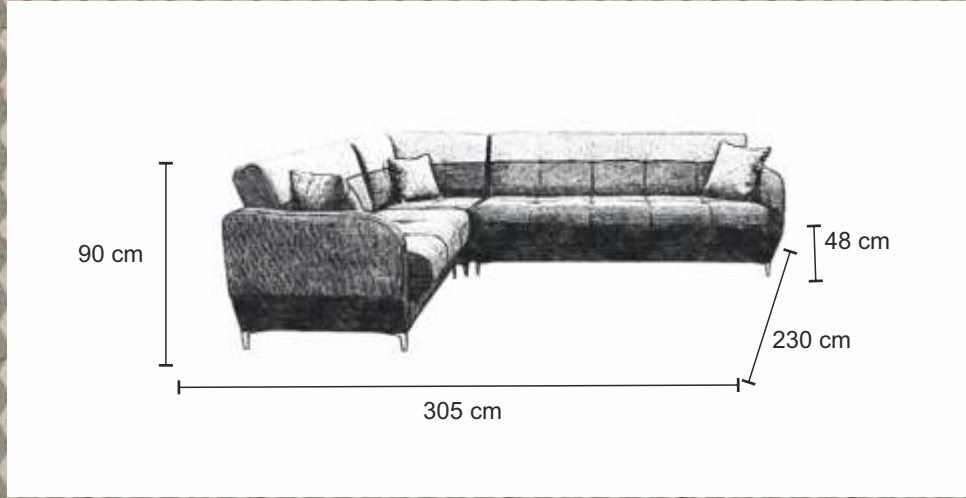

MARIO

pojemnik
na pościel

2x

128 x 200 cm

sprężyna
bonel

uniwersalny
lewy/prawy

automat
ułatwiający
rozkładanie

pojemnik
na pościel