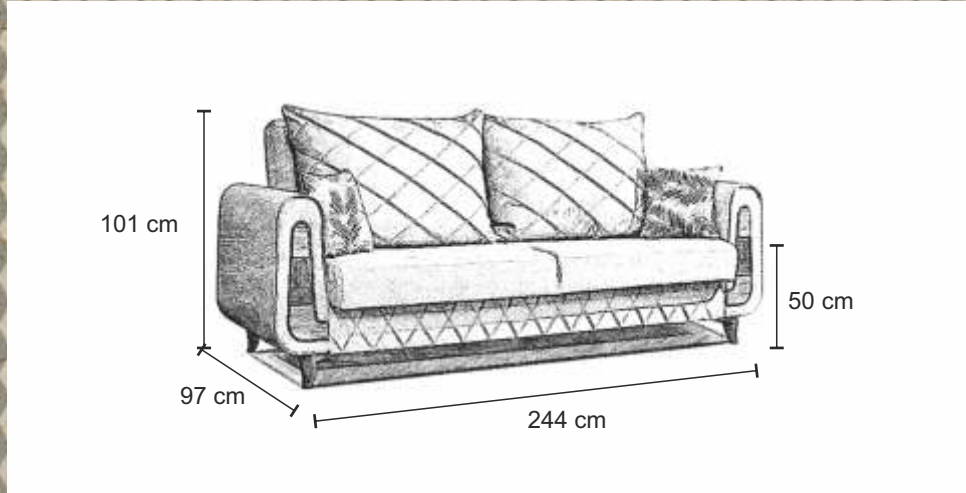

BLANKA

pojemnik
na pościel

130 x 196 cm

pianka

automat
wersalkowy