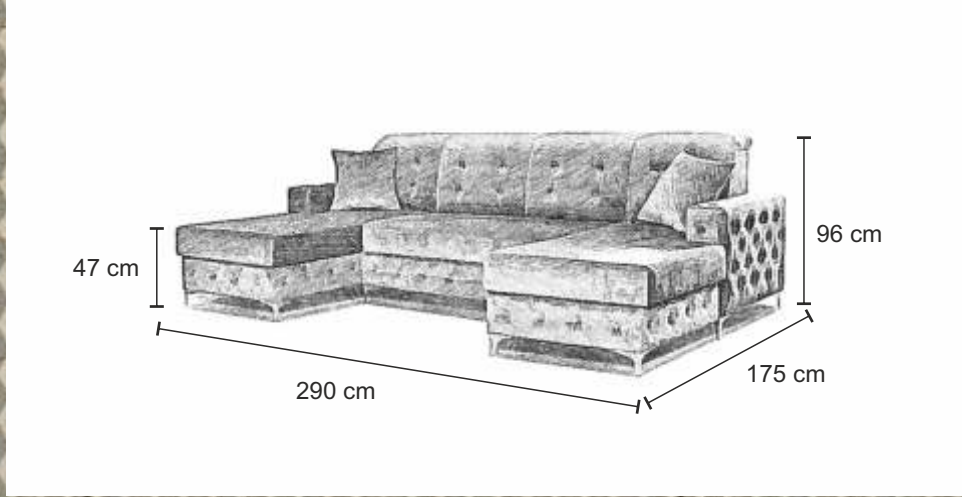

pojemnik
na pościel

2x

135 x 249 cm

VERSO

sprężyna
falista

pianka

automat
puma