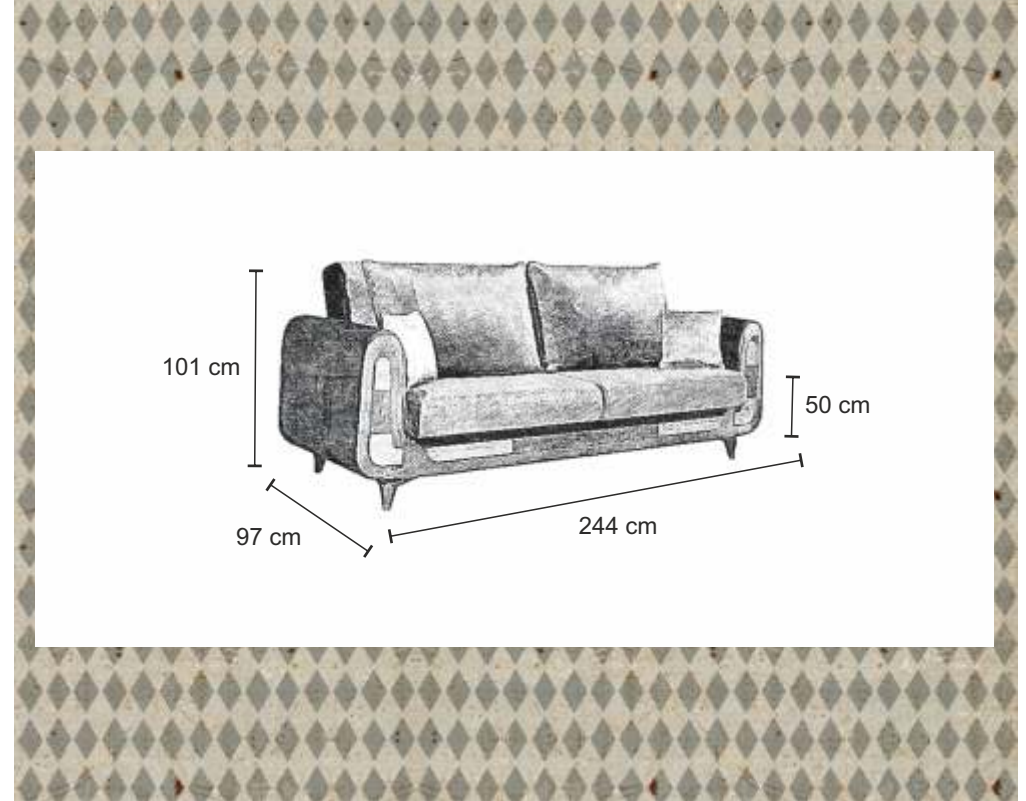

pojemnik na posciel

148 x 198 cm

FLORIDA

sprężyna bonel

automat ułatwiający rozkładanie

MAJA

pianka

automat
wersalkowy