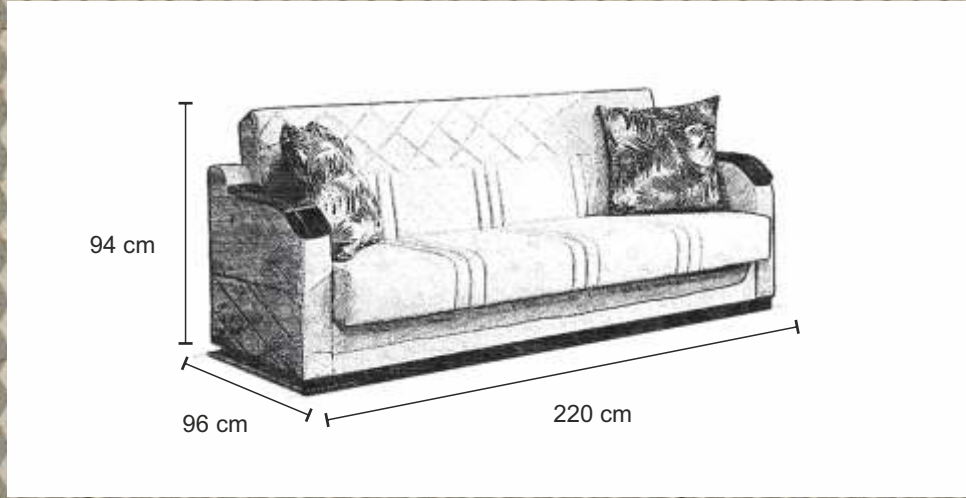

automat
wersalkowy

pojemnik
na pościel

130 x 200 cm

KORA

pojemnik
na pościel

139 x 195 cm

pianka

automat
wersalkowy