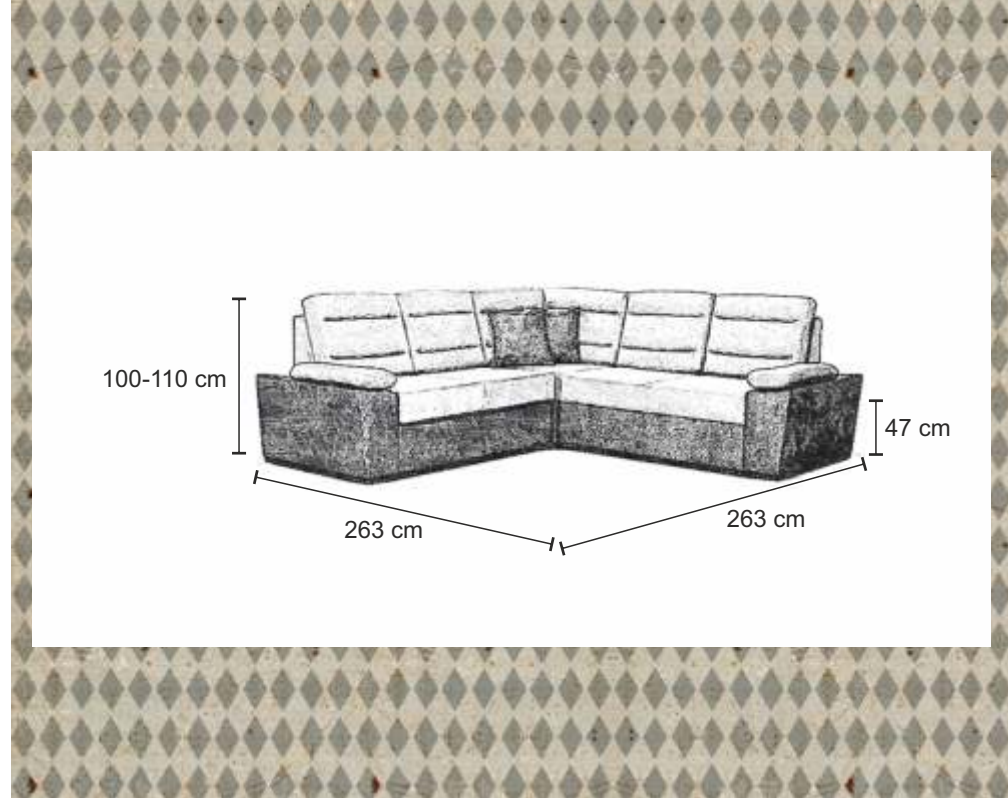

2x

128 x 204 cm

sprężyna bonel

uniwersalny lewy/prawy

automat ułatwiający rozkładanie

SAVIO

A B C

pojemnik
na pościel