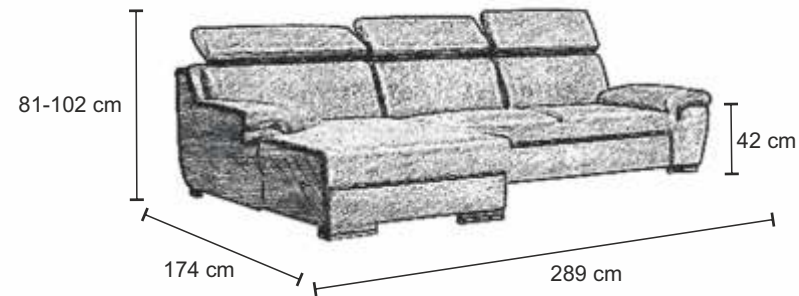

I
A 68 x B 79 x C 95 cm

R
A 95 x B 79 x C 95 cm

OT
A 97 x B 79 x C 139 cm

IIR
A 133 x B 79 x C 95 cm

IIR+1B
A 145 x B 79 x C 95 cm

I+2B
A 92 x B 79 x C 95 cm

IIR+2B
A 157 x B 79 x C 95 cm

IIIR+2B
A 228 x B 79 x C 95 cm

IIIIR
A 204 x B 79 x C 95 cm

IIIIR+1B
A 216 x B 79 x C 95 cm

NATHAN

pojemnik
na pościel

2x

123 x 120 cm
123 x 198 cm

sprężyna
bonel

uniwersalny
lewy/prawy

automat
wersalkowy

128 x 241 cm

DELUXE OT+II+OT

DELUXE OT+II+R+II

pojemnik na pościel

sprężyna falista

pianka

regulowane zagłowie

127 x 241 cm

DELUXE OT+II

127 x 245 cm

DELUXE OT+II+R+I

128 x 244 cm

pojemnik na pościel

sprężyna falista

pianka