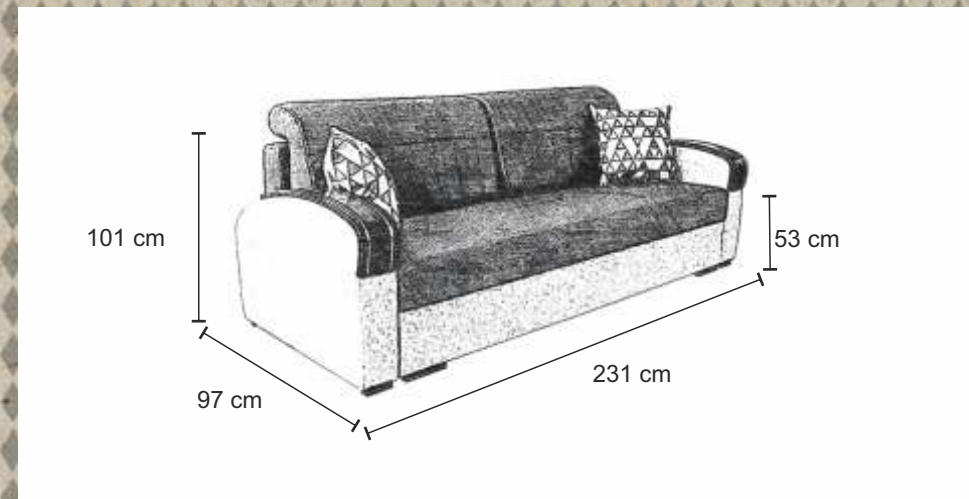

TATIANA

pojemnik
na pościel

sprężyna
bonel

automat
ułatwiający
rozkładanie

149 x 178 cm