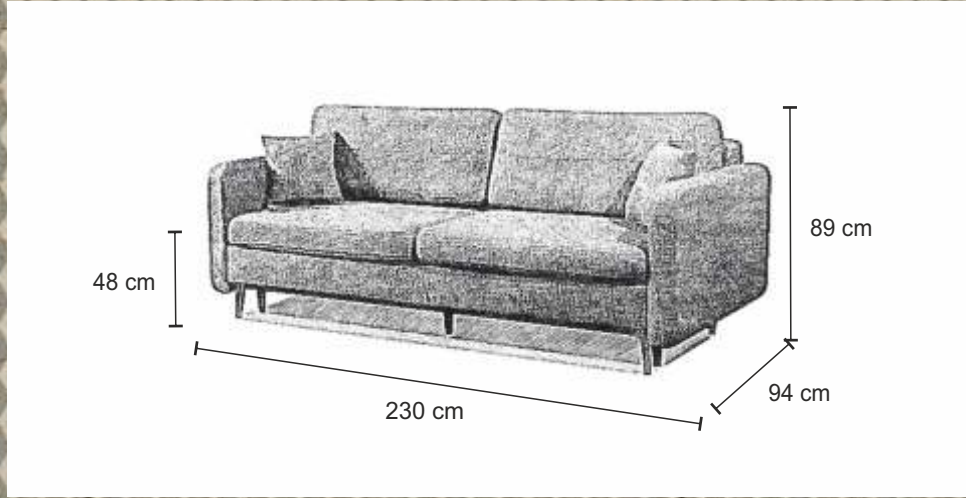

TOMUŚ

sprężyna
bonel

automat
ułatwiający
rozkładanie

pojemnik
na pościel

147 x 195 cm

pojemnik
na pościel

142 x 200 cm

PRINCE