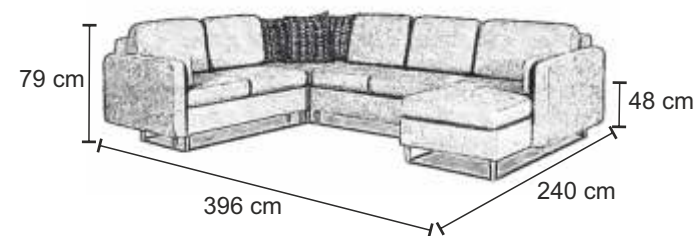

123 x 198 cm
123 x 120 cm

BOCZEK

A14 x B52 x C87 cm

SYSTEM NERO

JEDYNKA

A61 x B84 x C94 cm

DWÓJKA

A122 x B84 x C94 cm

RÓG

A94 x B84 x C94 cm

TRÓJKA

A200 x B84 x C94 cm

AMIGO

pojemnik
na pościel

IIIR+R+II

127 x 223 cm

sprężyna
bonel

automat
ułatwiający
rozkładanie

AMIGO II+OT

pojemnik
na pościel

AMIGO IIR+R+II

AMIGO
IIR+R+II+OT

SYSTEM AMIGO

I+1B
A 80 x B 79 x C 95 cm

I
A 68 x B 79 x C 95 cm

R
A 95 x B 79 x C 95 cm

OT
A 97 x B 79 x C 139 cm

IIR
A 133 x B 79 x C 95 cm

IIR+1B
A 145 x B 79 x C 95 cm

I+2B
A 92 x B 79 x C 95 cm

IIR+2B
A 157 x B 79 x C 95 cm

IIIR+2B
A 228 x B 79 x C 95 cm