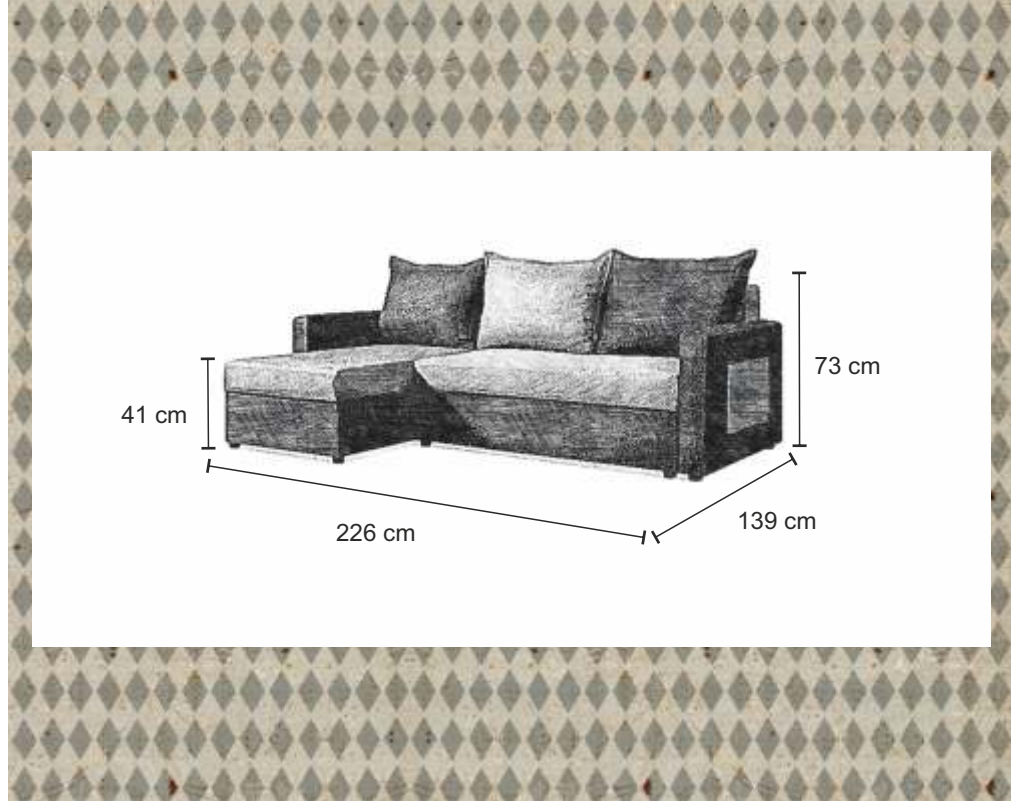

GRACJAN

2x

137 x 203 cm

sprężyna bonel

uniwersalny lewy/prawy

automat ułatwiający rozkładanie