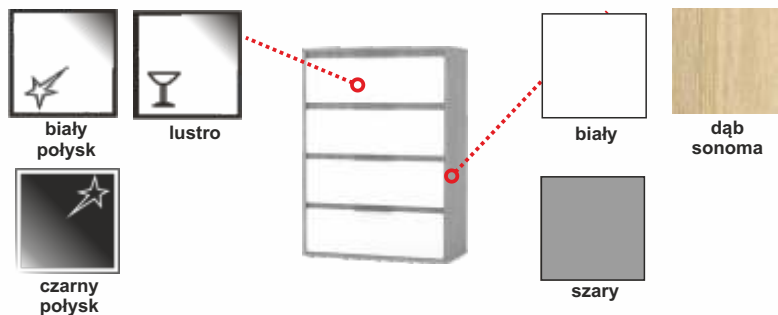

A 200 x B 245 x C 62

A 250 x B 245 x C 62

LOPEZ

ARON

A 200 x B 245 x C 60

A 250 x B 245 x C 60