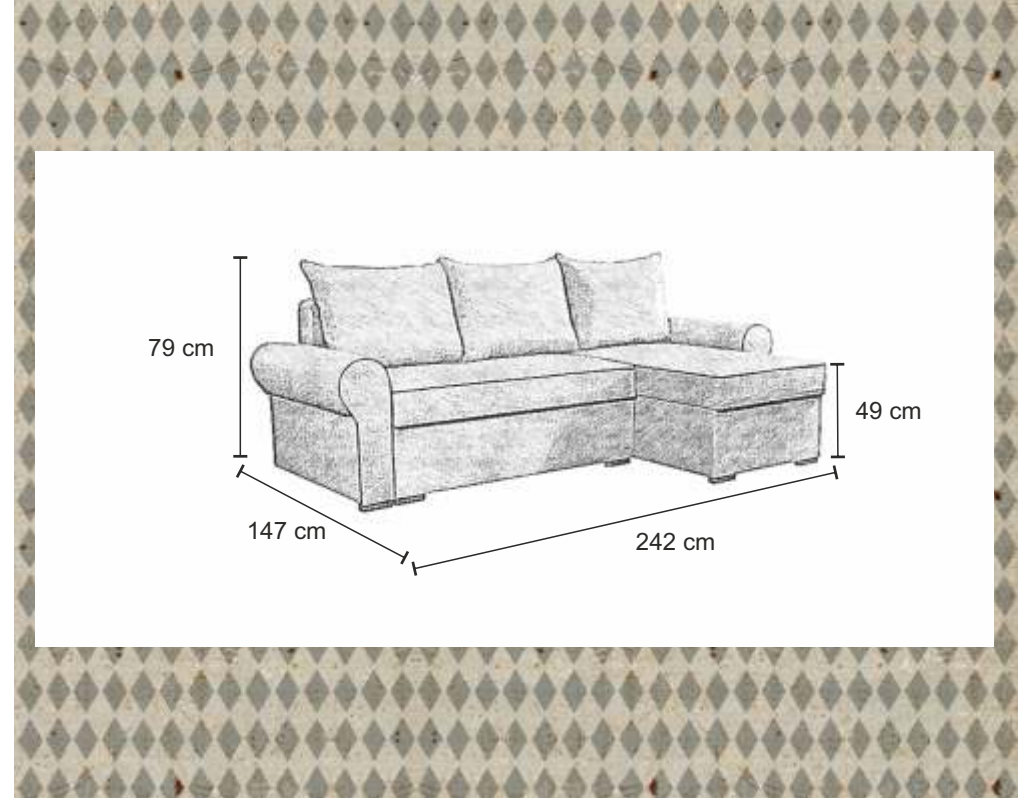

DAKAR MINI

130 x 204 cm

sprężyna bonel

uniwersalny lewy/prawy

automat ułatwiający rozkładanie