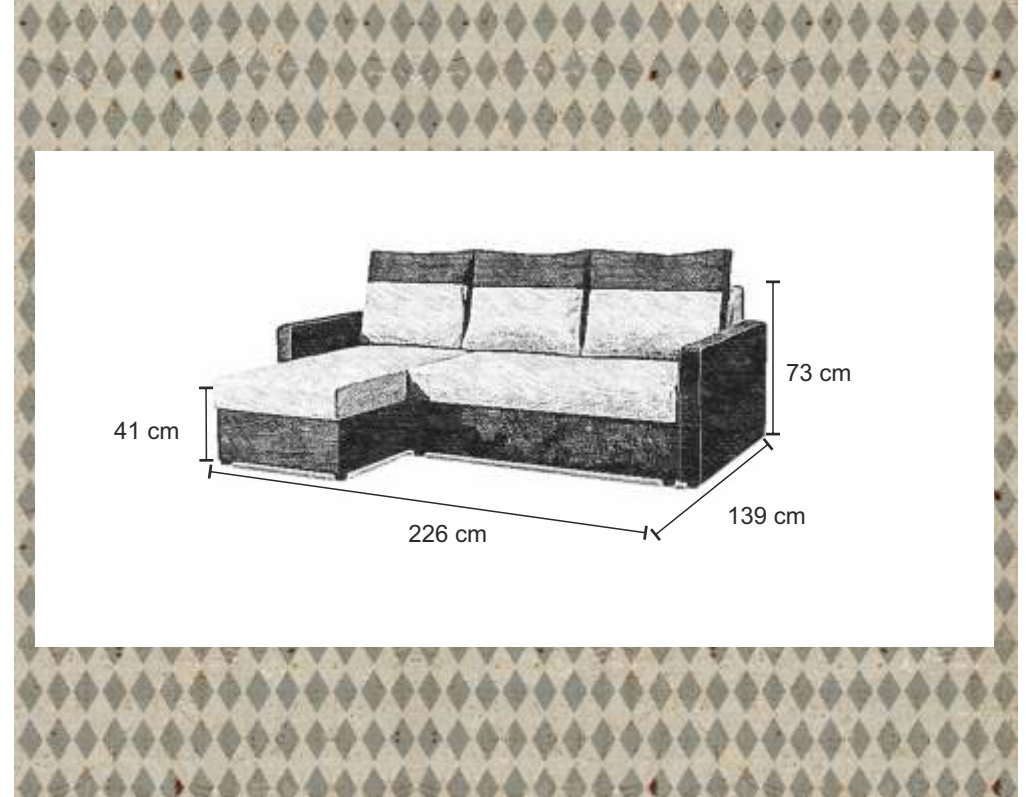

EVAN

pojemnik
na pościel

137 x 203 cm

sprężyna
bonel

uniwersalny
lewy/prawy

automat
ułatwiający
rozkładanie