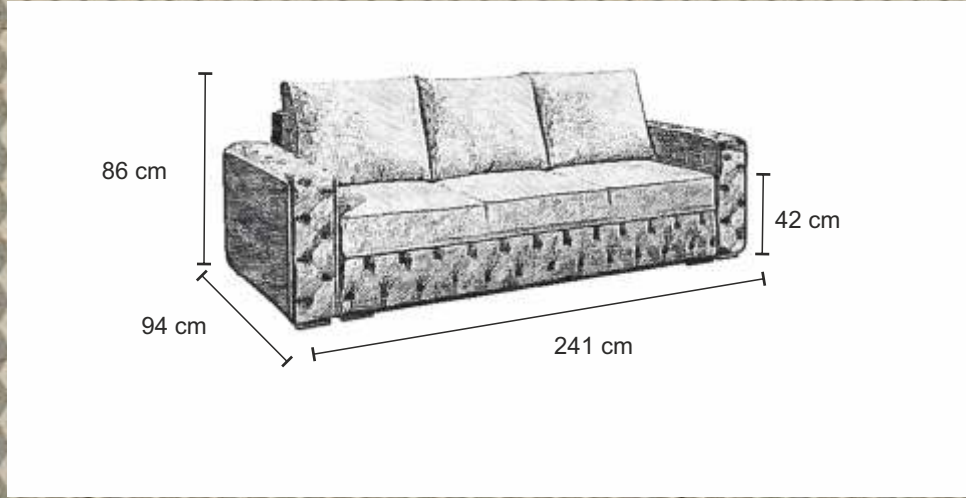

sprężyna
bonel

automat
ułatwiający
rozkładanie

KASIA

pojemnik
na pościel

sprężyna
bonel

automat
wersalkowy

125 x 190 cm

pojemnik
na pościel