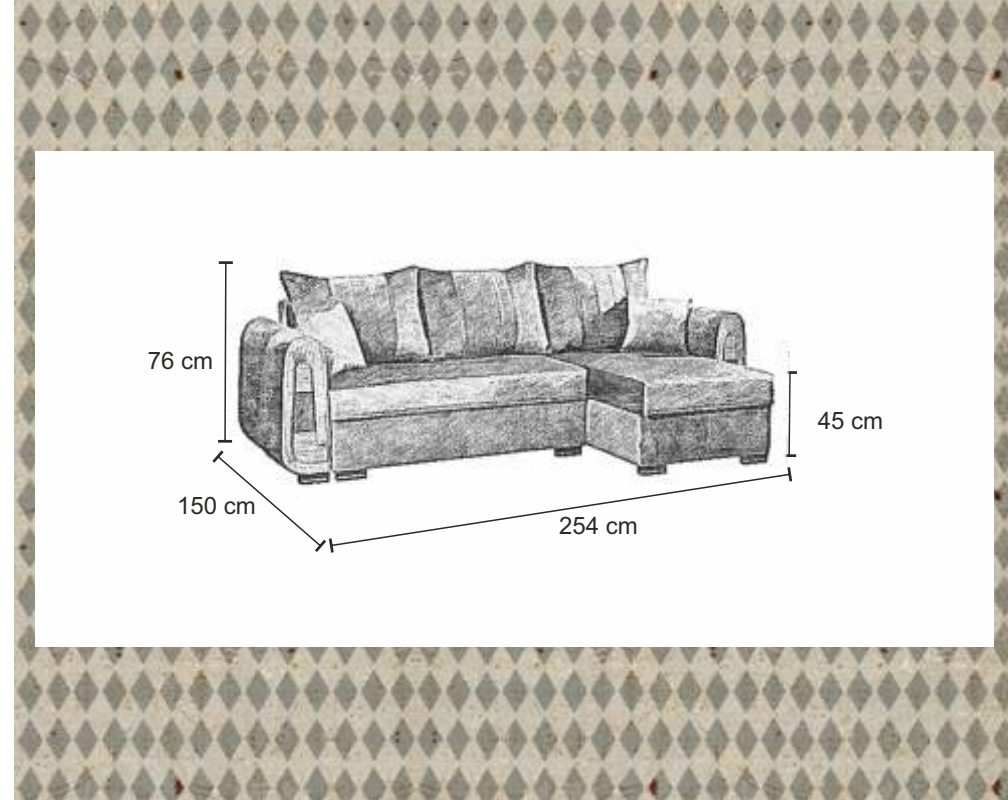

KENT

pojemnik
na pościel

2x

128x 200 cm

sprężyna
bonel

uniwersalny
lewy/prawy