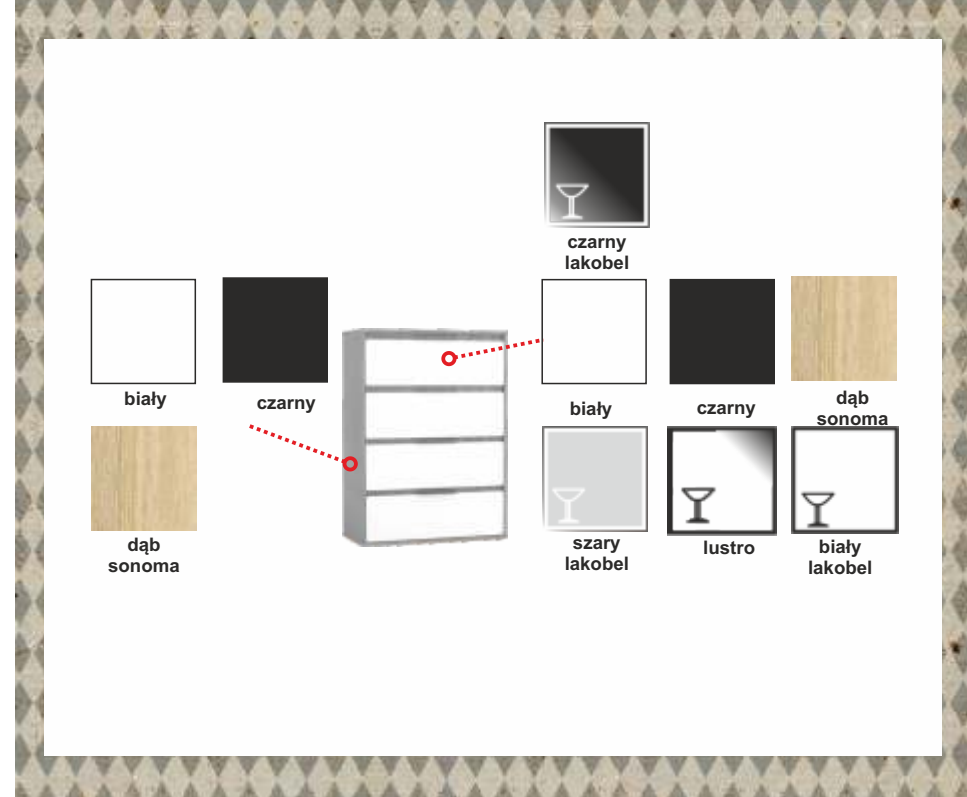

CHESTER

JULIA 100 i 140

pojemnik na pościel

spanie

(100) 99 x 191 cm
 (140) 137 x 191 cm

MARGO BIS

MARGO Bis 120
A 120 x B 216 x C 62

MARGO Bis 150
A 150 x B 216 x C 62