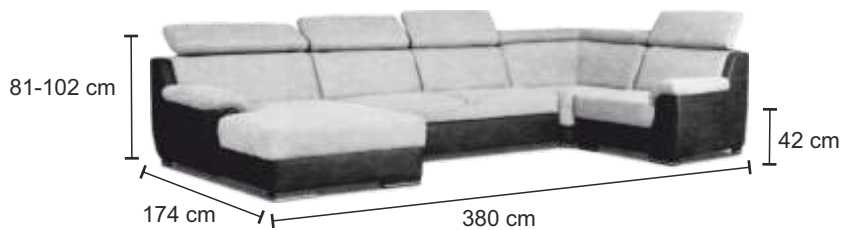

127 x 241 cm

DELUXE OT+II

127 x 245 cm

DELUXE OT+II+R+I

128 x 244 cm

pojemnik na pościel

sprężyna falista

pianka

regulowane zagłowia

SANTIAGO

pojemnik
na pościel

2x

145 x 282 cm

sprężyna
falista

pianka

elementy
ozdobne