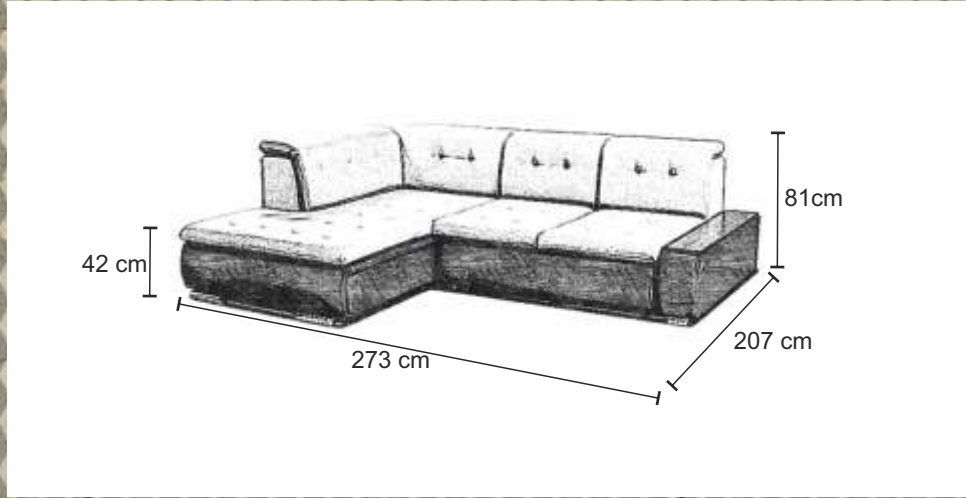

pojemnik
na pościel

145 x 208 cm

TOGO

sprężyna
falista

pianka

elementy
ozdobne