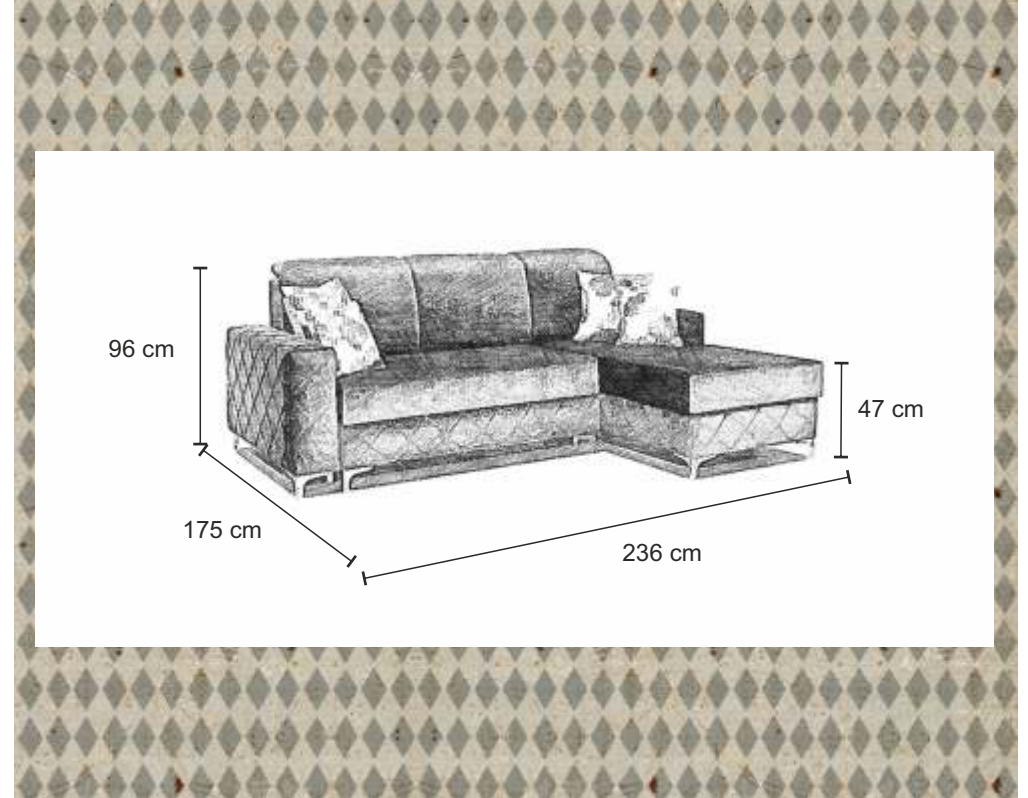

BORYS MINI

pojemnik
na pościel

sprężyna
falista

pianka

automat
puma

135 x 190 cm