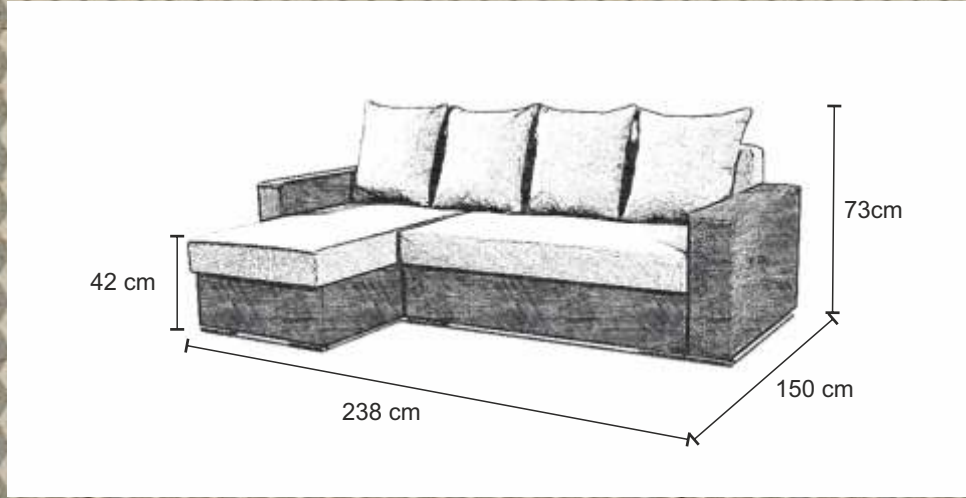

VEGAS

pojemnik na pościel

2x

128 x 204 cm

sprężyna bonel

uniwersalny lewy/prawy

automat ułatwiający rozkładanie