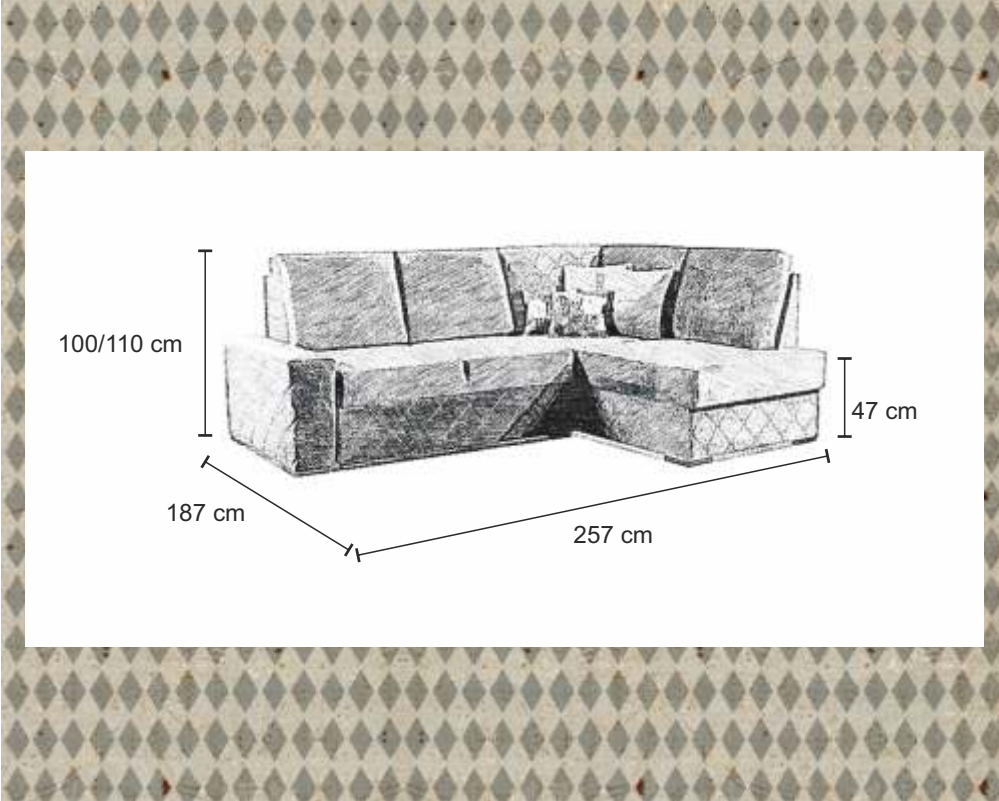

uniwersalny
lewy/prawy

automat
ułatwiający
rozkładanie

KENT

pojemnik
na pościel

2x

128x 200 cm

sprężyna
bonel

uniwersalny
lewy/prawy