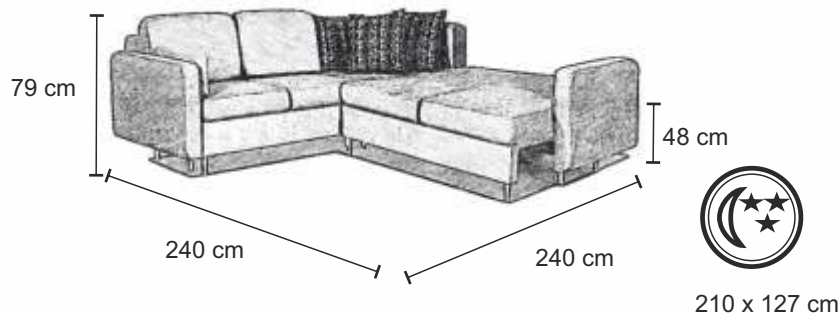

RÓG

A94 x B84 x C94 cm

TRÓJKA

A200 x B84 x C94 cm

AMIGO

pojemnik
na pościel

IIIR+R+II

127 x 223 cm

sprężyna
bonel

automat
ułatwiający
rozkładanie

AMIGO II+OT

pojemnik
na pościel

AMIGO IIR+R+II

AMIGO
IIR+R+II+OT

SYSTEM AMIGO

I+1B
A 80 x B 79 x C 95 cm

I
A 68 x B 79 x C 95 cm

R
A 95 x B 79 x C 95 cm

OT
A 97 x B 79 x C 139 cm

IIR
A 133 x B 79 x C 95 cm

IIR+1B
A 145 x B 79 x C 95 cm

I+2B
A 92 x B 79 x C 95 cm

IIR+2B
A 157 x B 79 x C 95 cm

IIIR+2B
A 228 x B 79 x C 95 cm