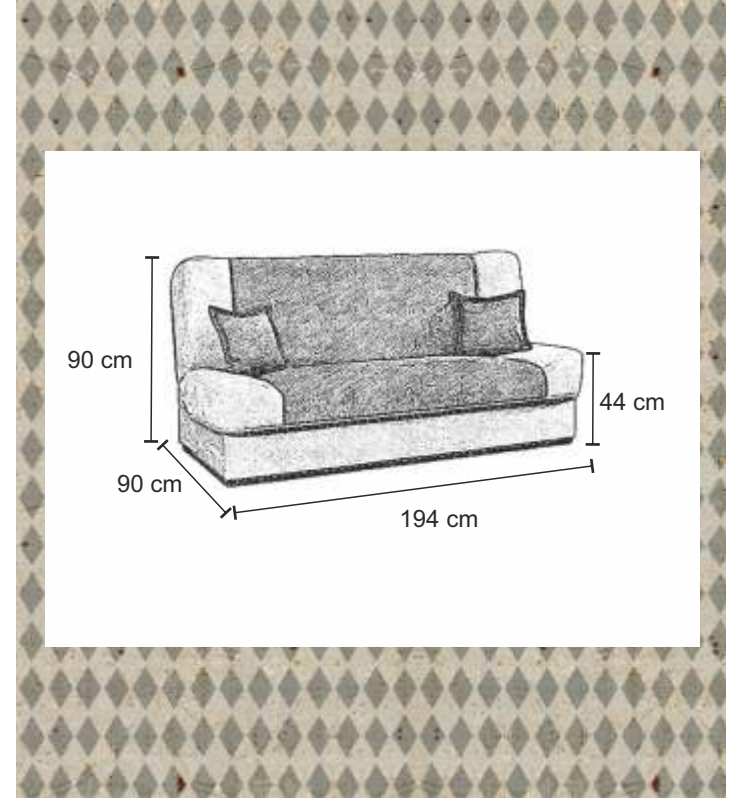

SCOTTY

pojemnik
na pościel

II-138 x 132 cm
III-132 x 195 cm

A 105 x B 97 x C 92 cm

pianka

elementy
ozdobne

automat
wersalkowy

APOLLO