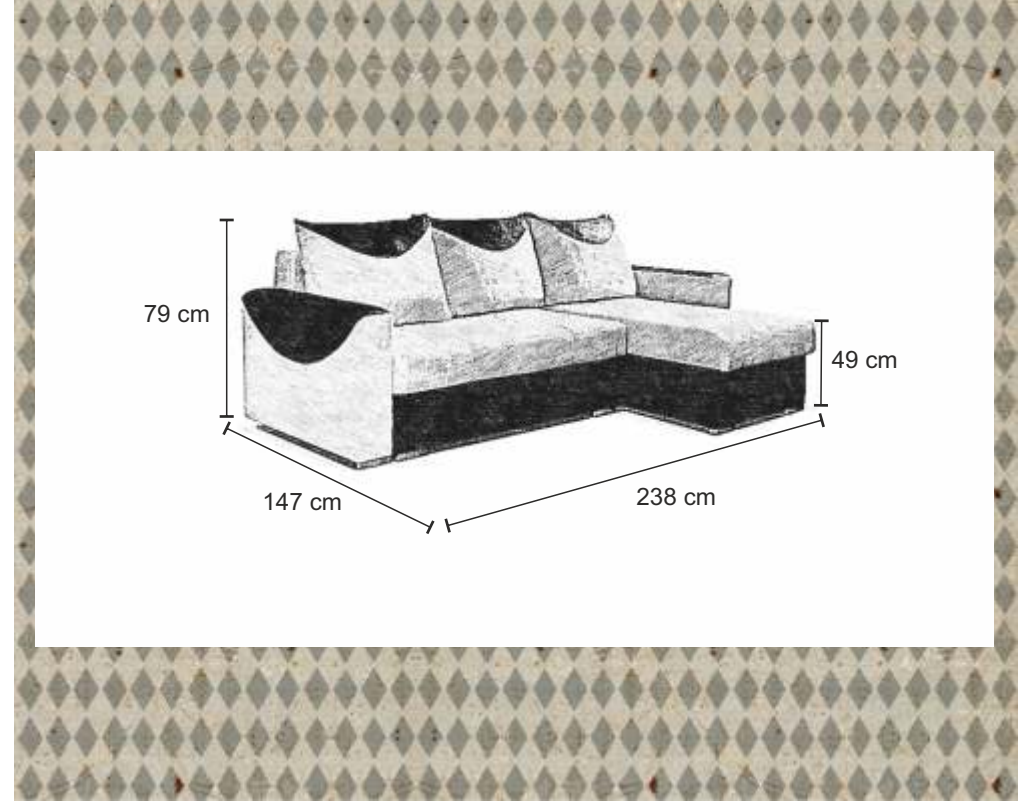

DIEGO

pojemnik
na pościel

sprężyna
bonel

uniwersalny
lewy/prawy

automat
utłatwiający
rozkładanie

130 x 204 cm