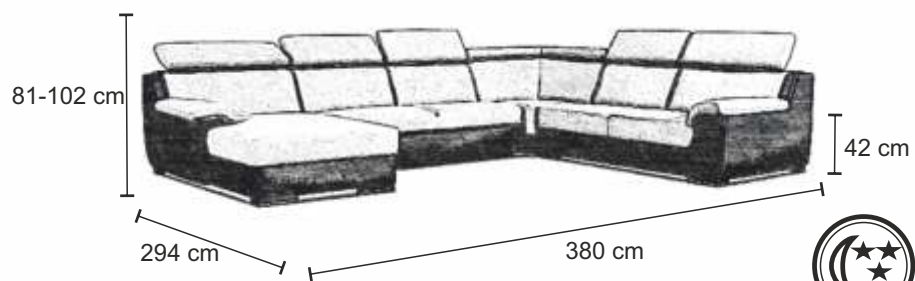

128 x 241 cm

DELUXE OT+II+OT

DELUXE OT+II+R+II

pojemnik na pościel

sprężyna falista

pianka

regulowane zagłowie

127 x 241 cm