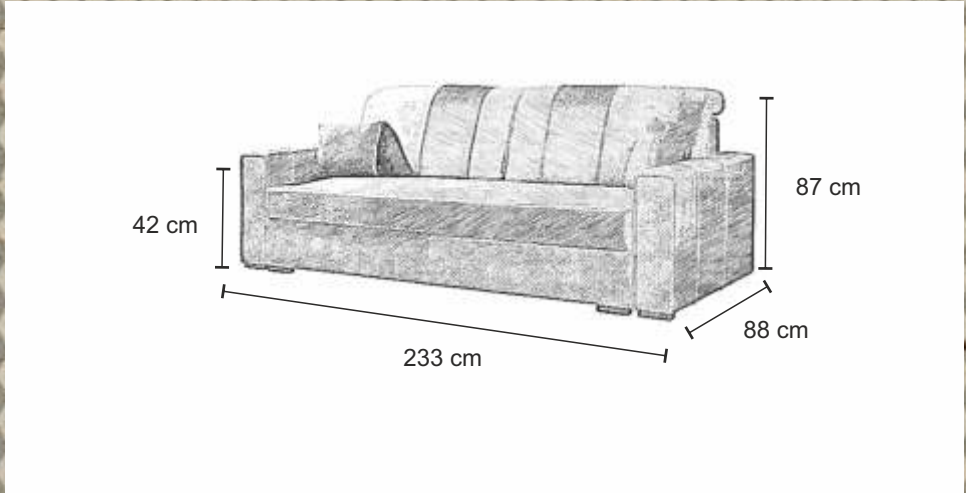

A 100 x B 100-110 x C 96 cm

FOTEL DUO

sprężyna
falista

sprężyna
bonel

uniwersalny
lewy/prawy

automat
puma

regulacja
oparcia

130 x 200 cm