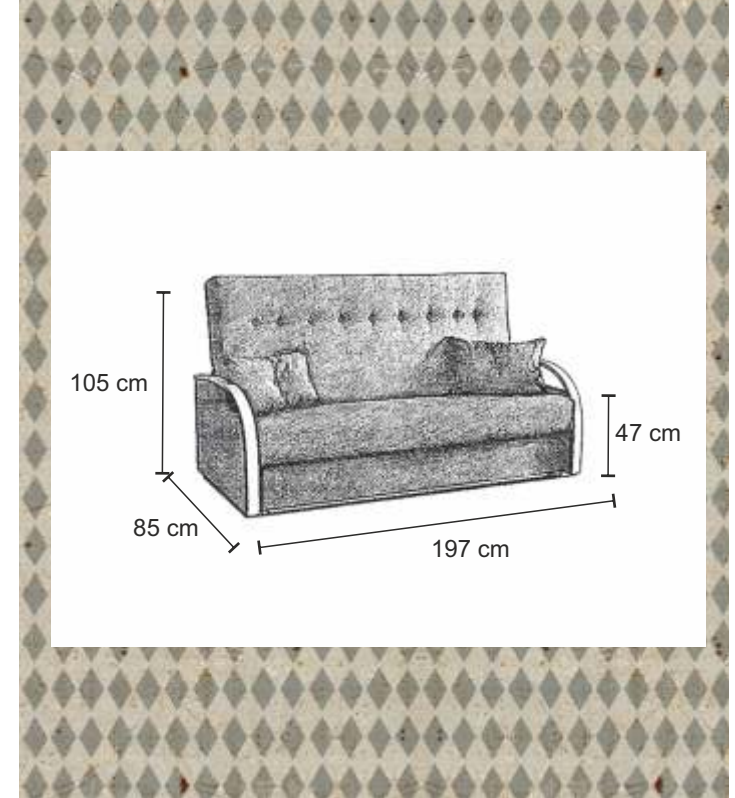

SORIA

pojemnik
na pościel

130 x 183 cm

A 68 x B 105 x C 75 cm

sprężyna
bonel

elementy
ozdobne

automat
wersalkowy