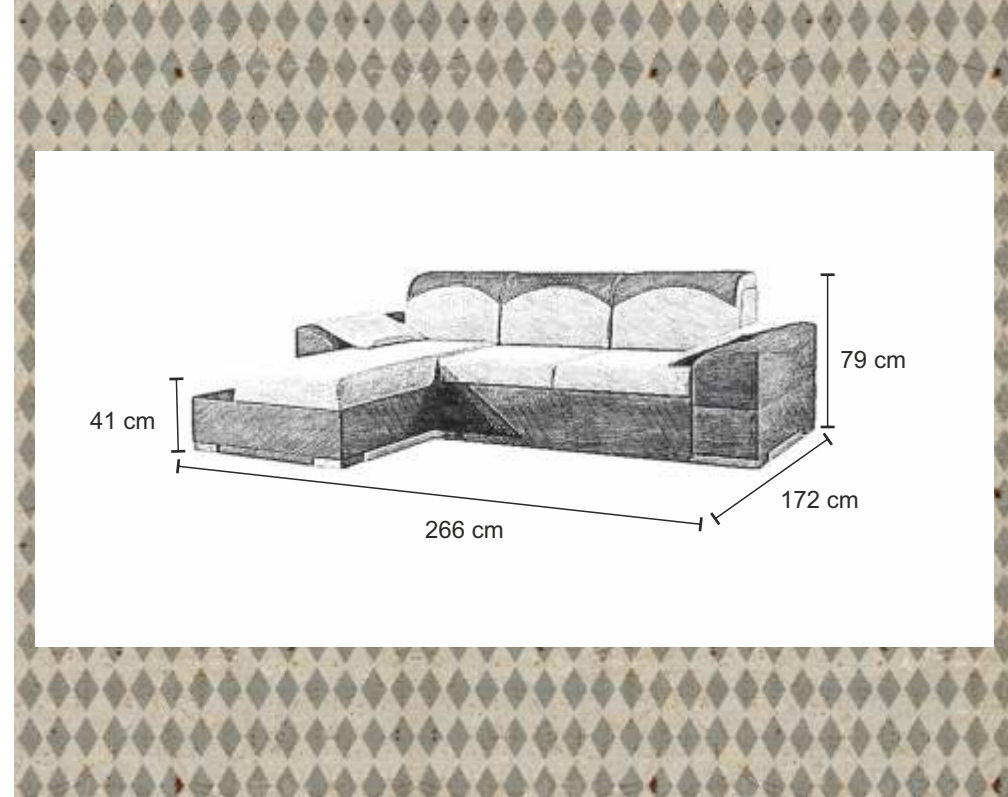

2x

1. 123 x 198 cm
2. 123 x 123 cm

BARON

pianka

uniwersalny
lewy/prawy

automat
wersalkowy

MICHELLE

pojemnik
na pościel