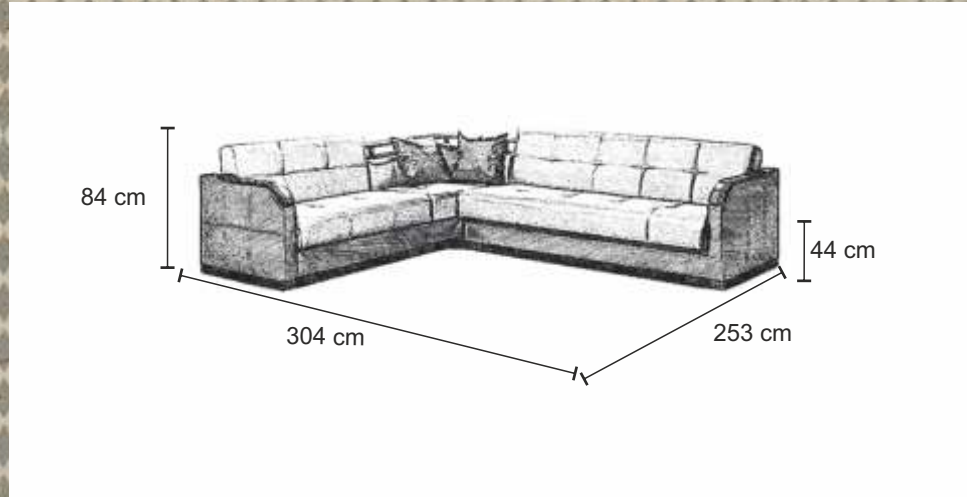

A 95 x B 44 x C 72 cm

pojemnik
na pościel
2x

120 x 120 cm
120 x 196 cm

FUTURO

sprężyna
bonel

elementy
ozdobne

automat
wersalkowy