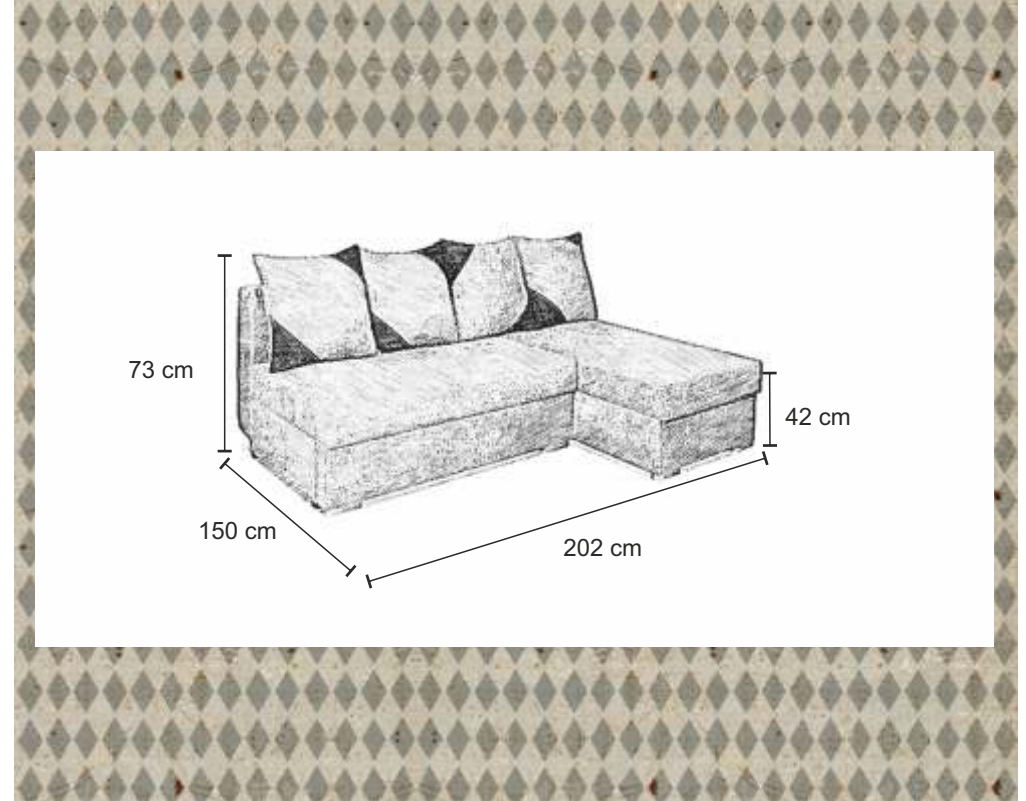

130 x 204 cm

pojemnik
na pościel

2x

128 x 204 cm

ROCCO

sprężyna
bonel

uniwersalny
lewy/prawy

automat
ułatwiający
rozkładanie