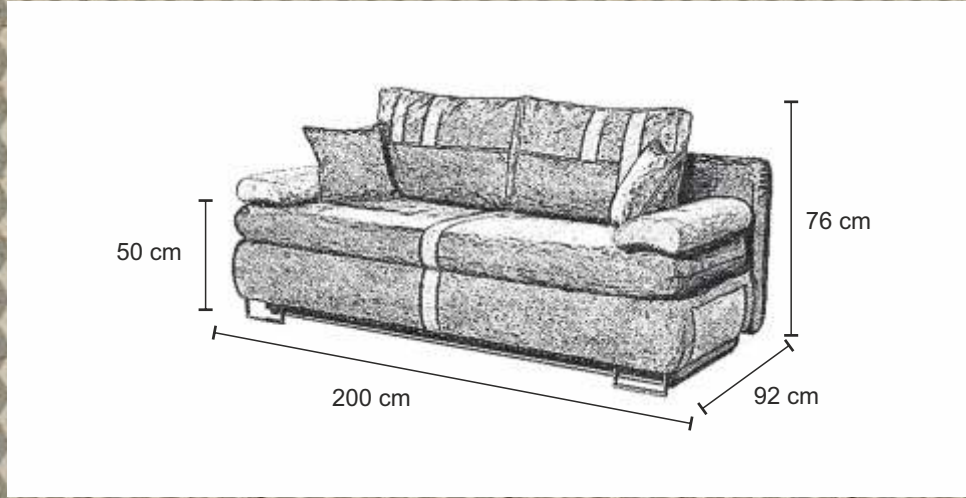

ROXI

pojemnik
na pościel

150 x 200 cm

sprężyna
bonel

elementy
ozdobne

automat
ułatwiający
rozkładanie