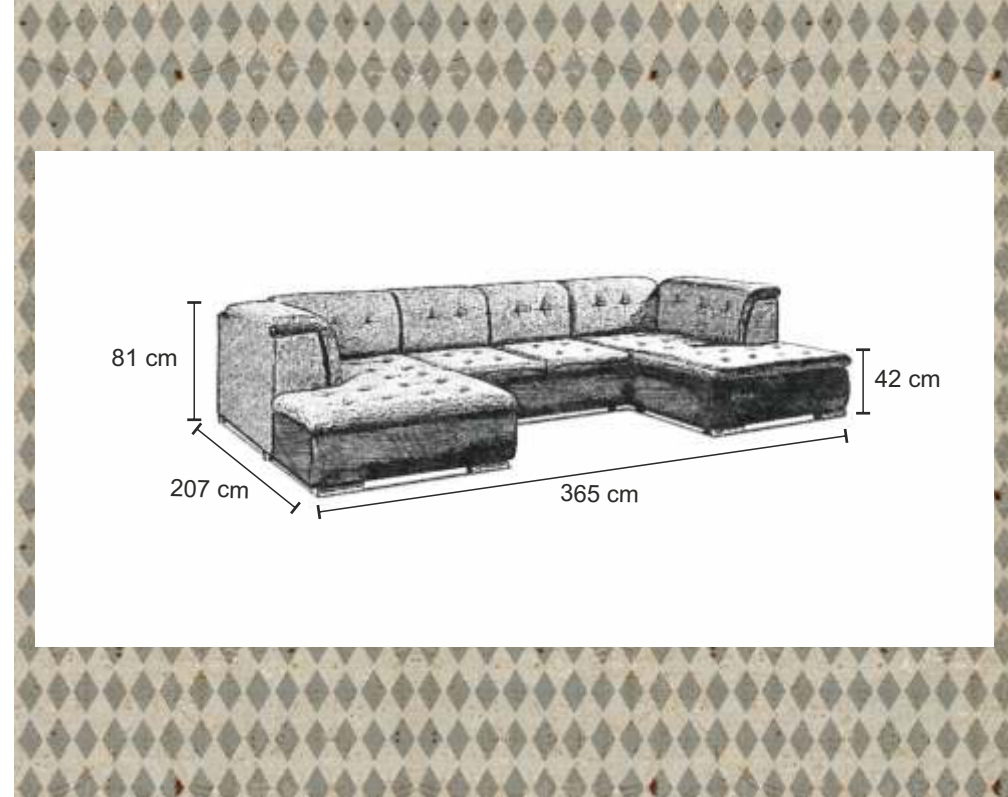

127 x 241 cm

DELUXE OT+II

127 x 245 cm

DELUXE OT+II+R+I

128 x 244 cm

pojemnik na pościel

sprężyna falista

pianka

regulowane zagłowia

SANTIAGO

pojemnik
na pościel

2x

145 x 282 cm

sprężyna
falista

pianka

elementy
ozdobne