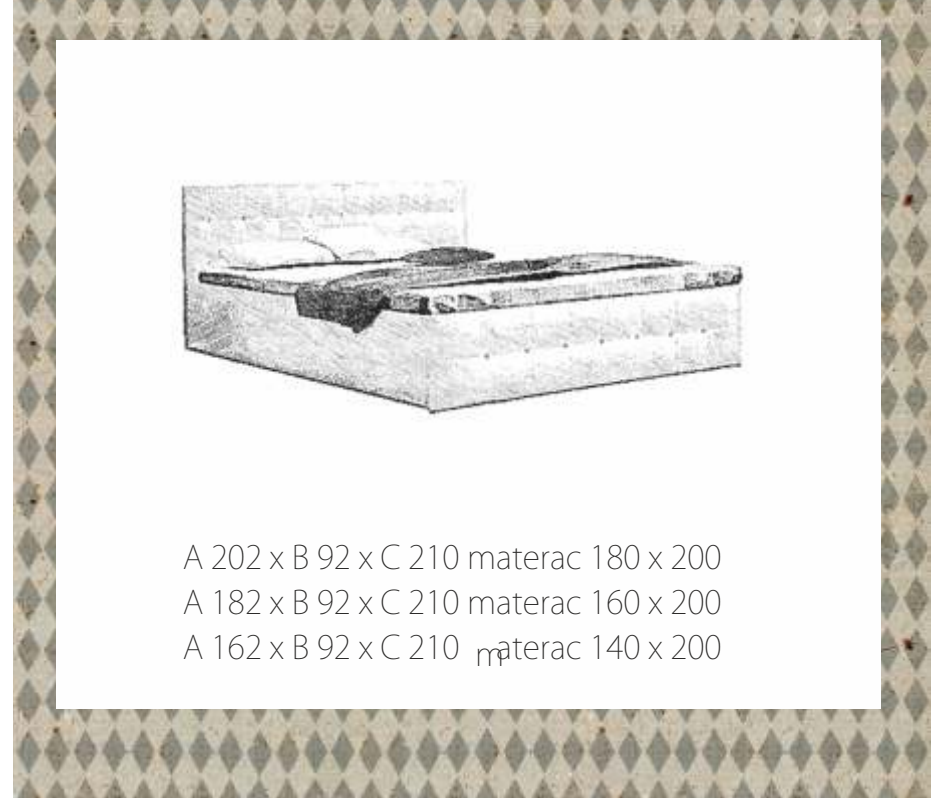

A 100 x B 101 x C 42

A 144 x B 120 x C 209 (materac 2 x 70 x 200)
 A 164 x B 120 x C 209 (materac 2 x 80 x 200)
 A 184 x B 120 x C 209 (materac 2 x 90 x 200)

BOX SPRING

ZAGŁOWIE DO WYBORU

BASIC

SOFT

GLAM

VELVET