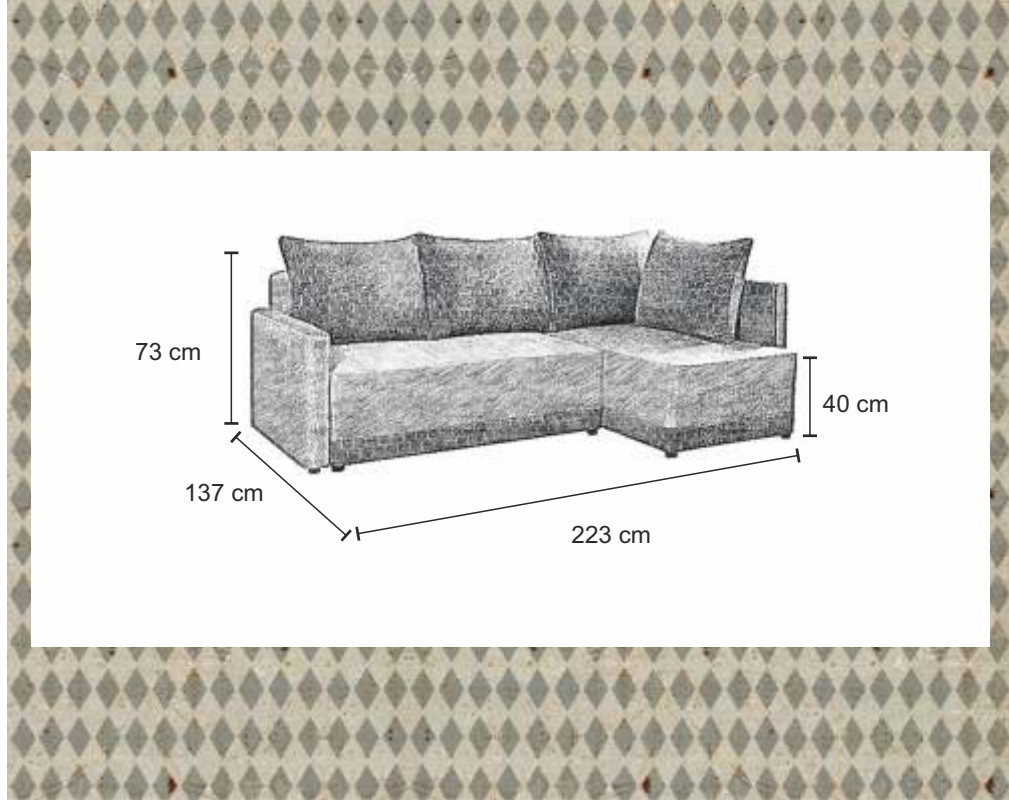

pojemnik
na pościel

137 x 203 cm

COLLIN

sprężyna
bonel

pianka

automat
ułatwiający
rozkładanie