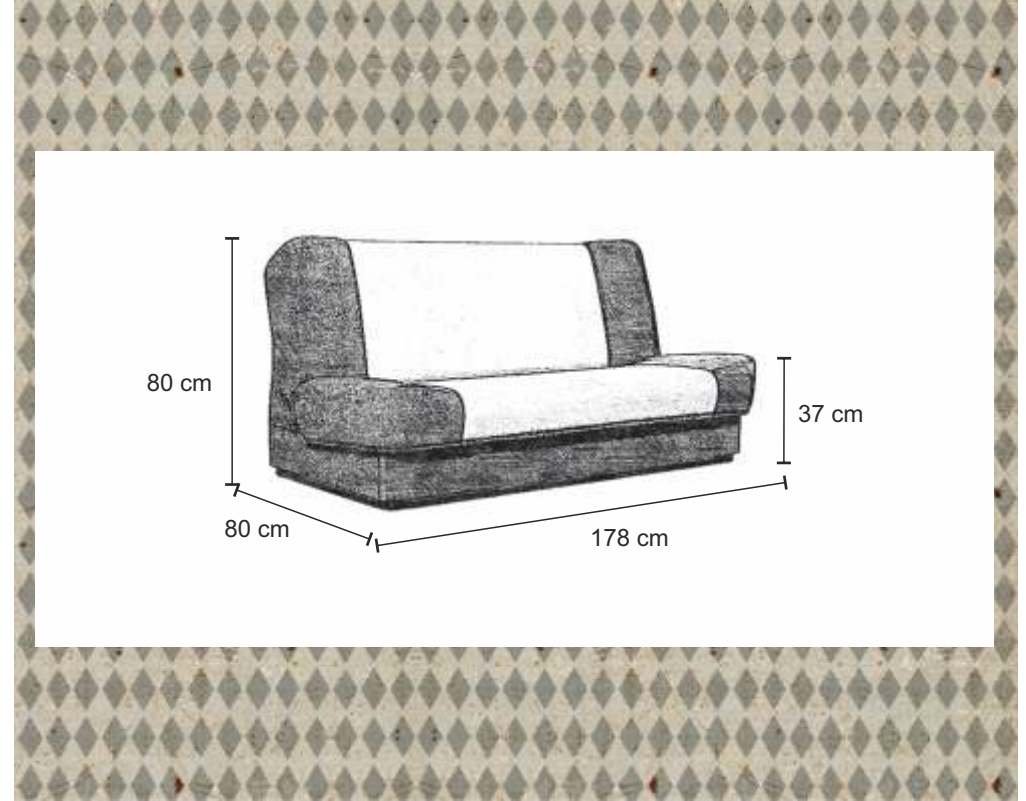

IWA

pojemnik
na pościel

sprężyna
bonel

LUB

pianka

automat
wersalkowy

105 x 178 cm