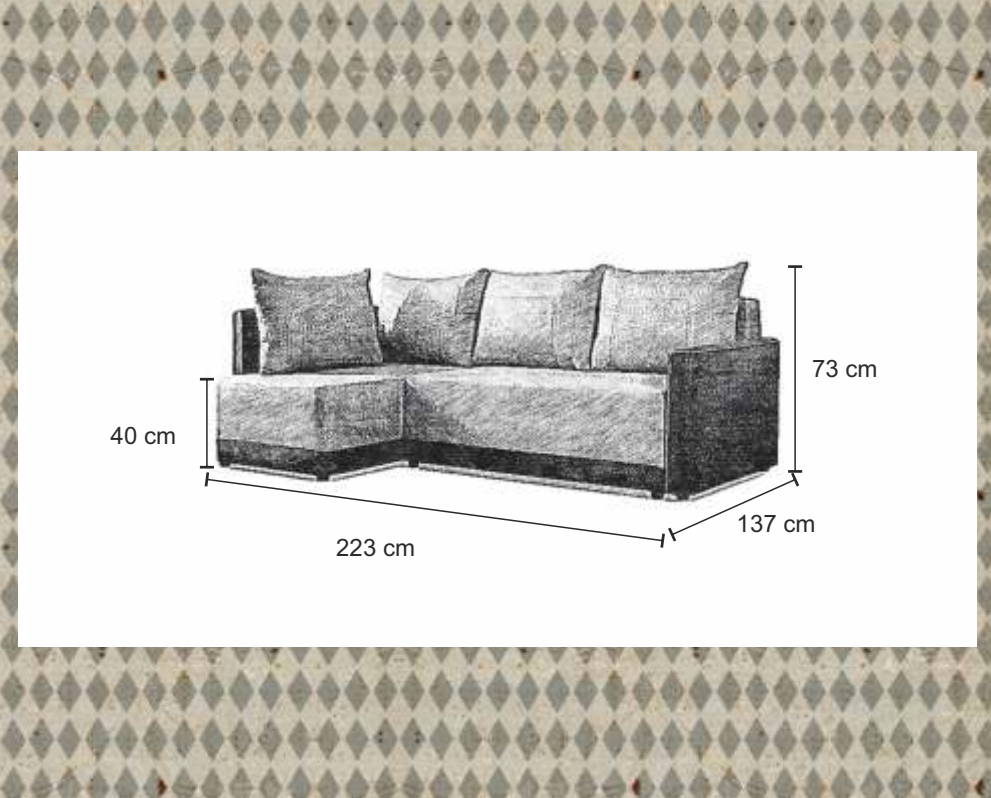

GRACJAN

2x

137 x 203 cm

sprężyna bonel

uniwersalny lewy/prawy

automat ułatwiający rozkładanie

TOBI

pojemnik
na pościel