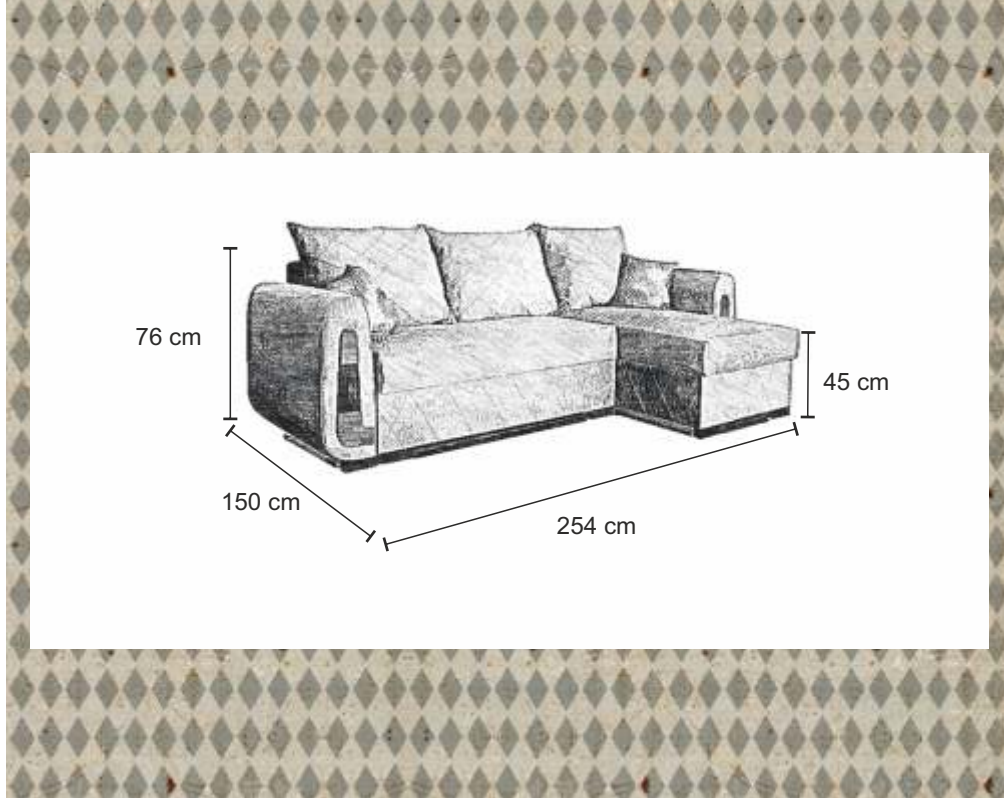

sprężyna
bonel

automat
ułatwiający
rozkładanie

137 x 203 cm

pojemnik
na pościel

2x

128 x 200 cm

CANDY

sprężyna
bonel