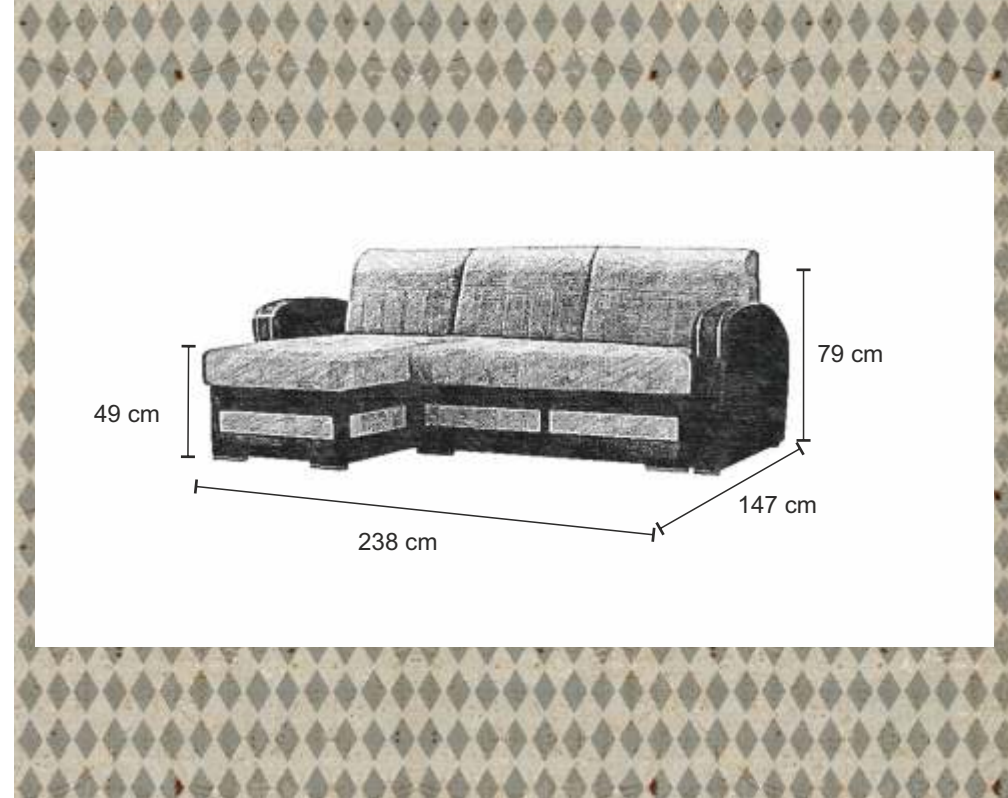

pojemnik na pościel

125 x 210 cm

HOLLI

sprężyna falista

pianka

uniwersalny lewy/prawy

regulowane zagłowia

automat puma