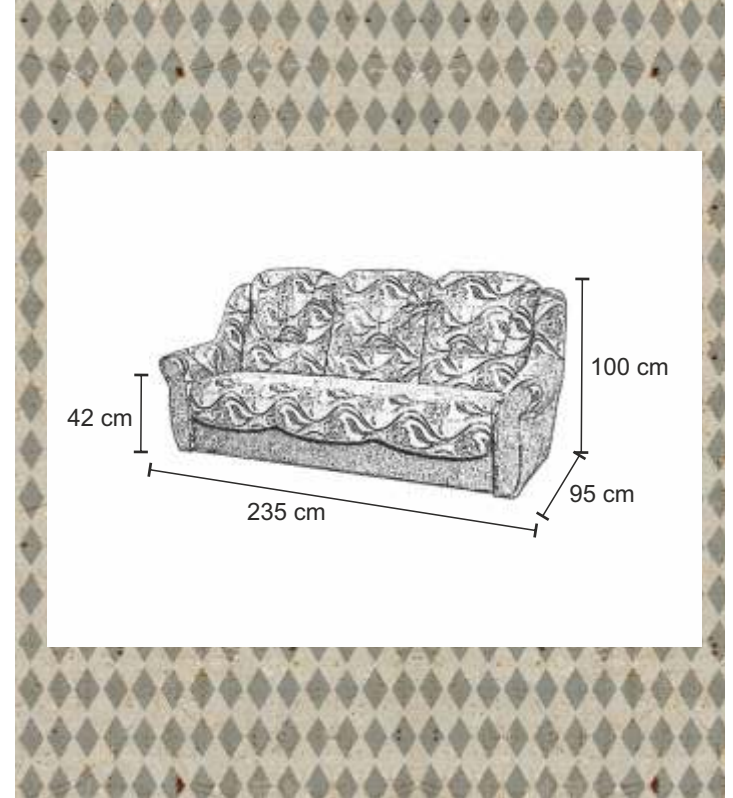

pojemnik
na pościel

A 55 x B 45 x C 55 cm

125 x 190 cm

sprężyna
bonel

automat
wersalkowy

BARTOSZ

pojemnik
na pościel

125 x 185 cm