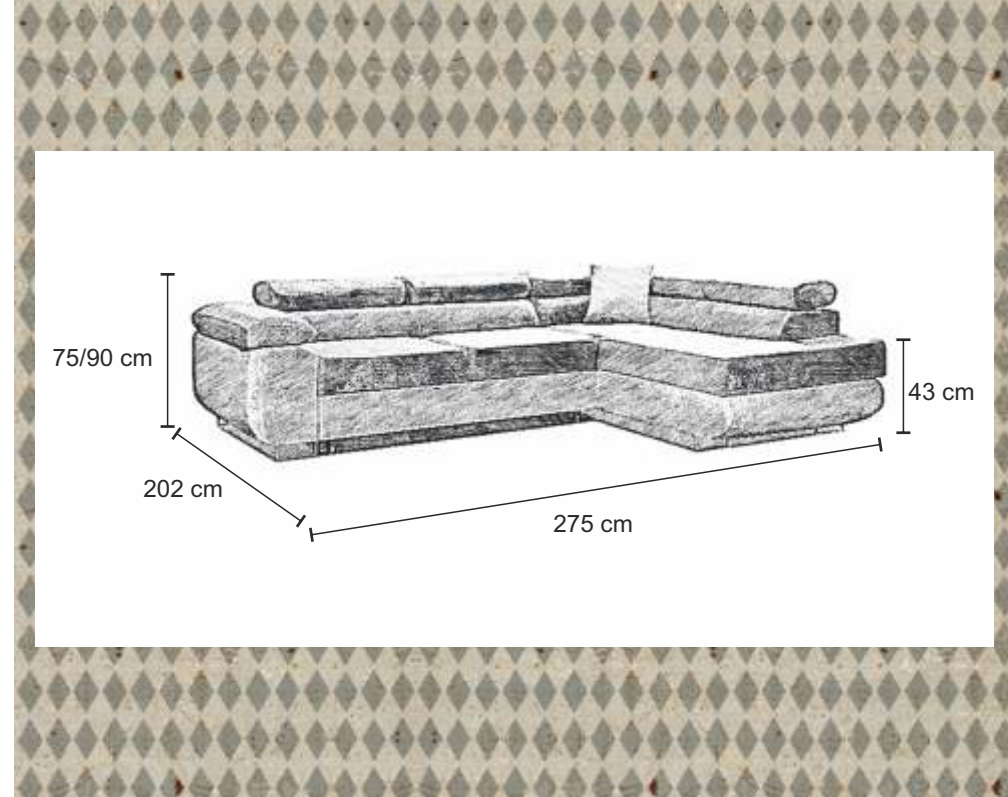

LIDO

pojemnik
na pościel

spreżyna
falista

pianka

125 x 208 cm

pojemnik
na pościel

137 x 203 cm

COLLIN