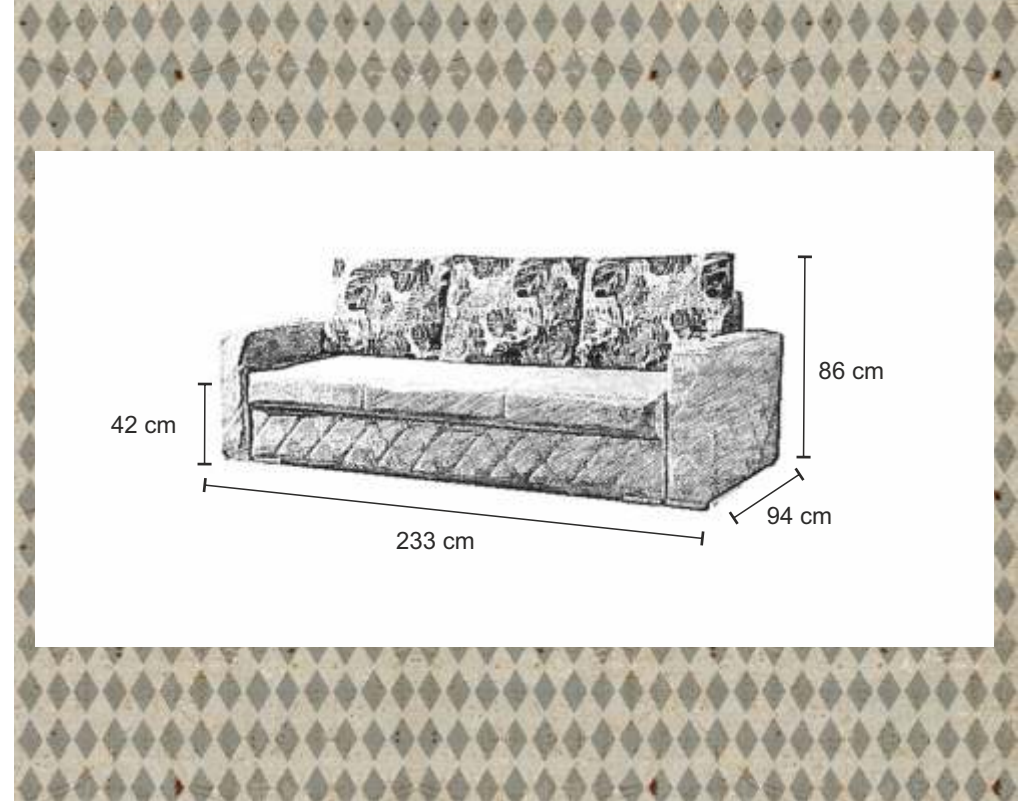

pojemnik
na pościel

130 x 196 cm

GAJA

pojemnik na pościel

110 x 190 cm

sprężyna bonel

automat wersalkowy

LUCY