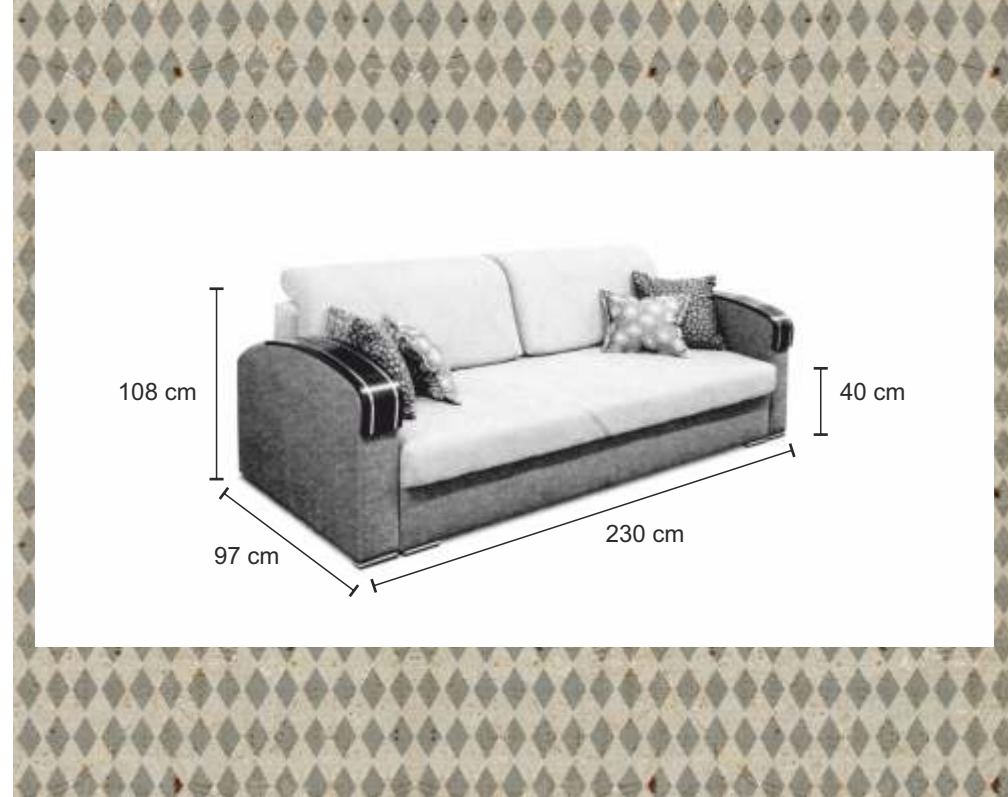

automat
wersalkowy

pojemnik
na pościel

130 x 200 cm

KORA

pojemnik
na pościel

139 x 195 cm

pianka

automat
wersalkowy