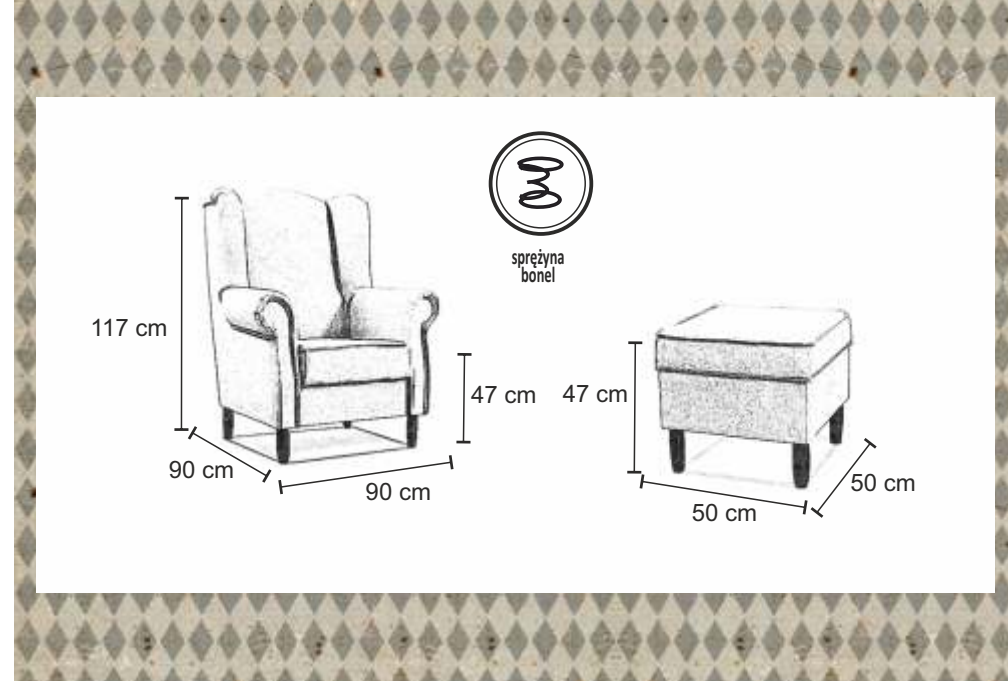

TOM FOTEL+PUFA

TEDDY FOTEL+PUFA