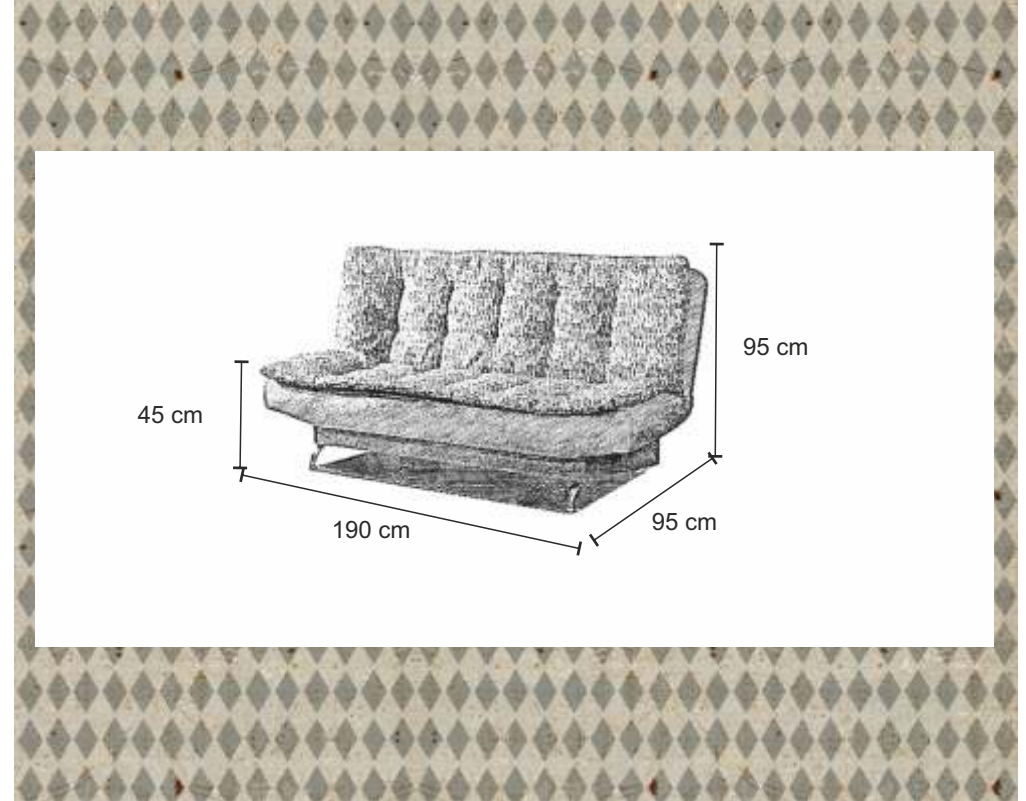

KASIA

pojemnik
na pościel

sprężyna
bonel

automat
wersalkowy

125 x 190 cm