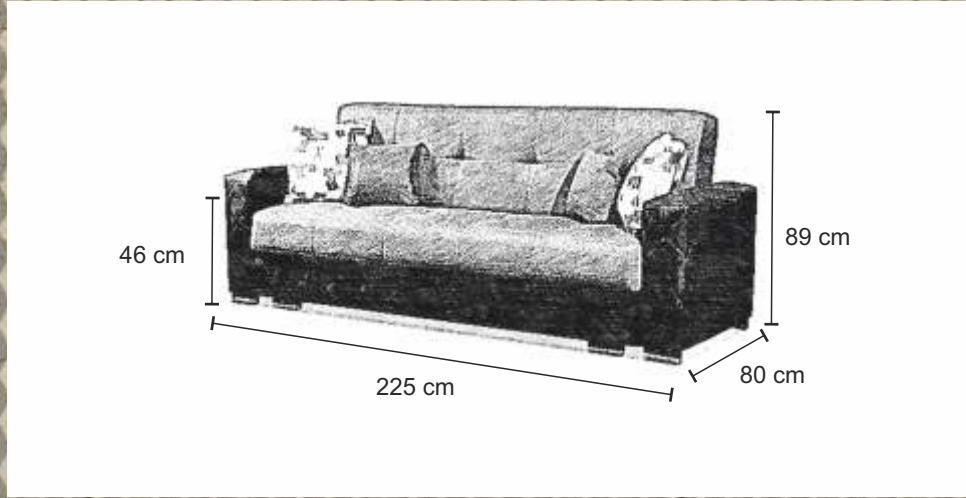

GAJA

pojemnik na pościel

110 x 190 cm

sprężyna bonel

automat wersalkowy