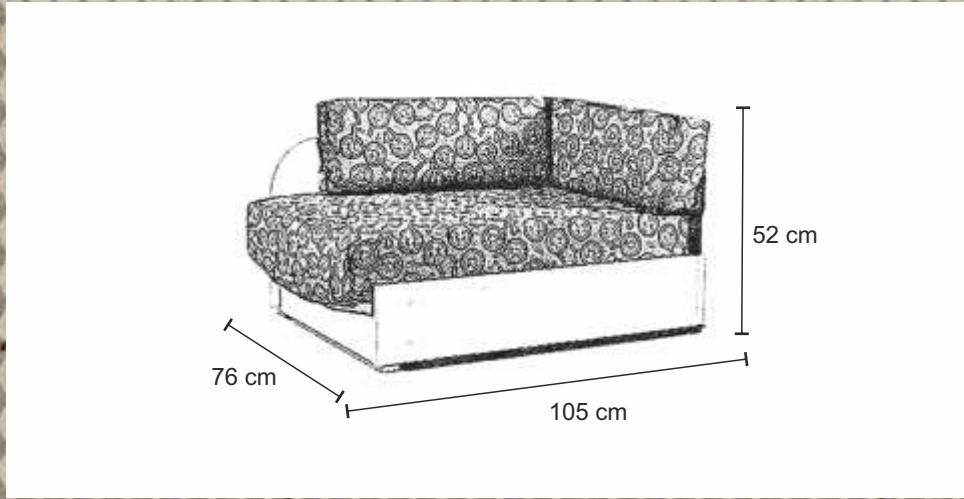

automat
wersalkowy

SORIA

pojemnik
na pościel

130 x 183 cm

A 68 x B 105 x C 75 cm

sprężyna
bonel

elementy
ozdobne

automat
wersalkowy