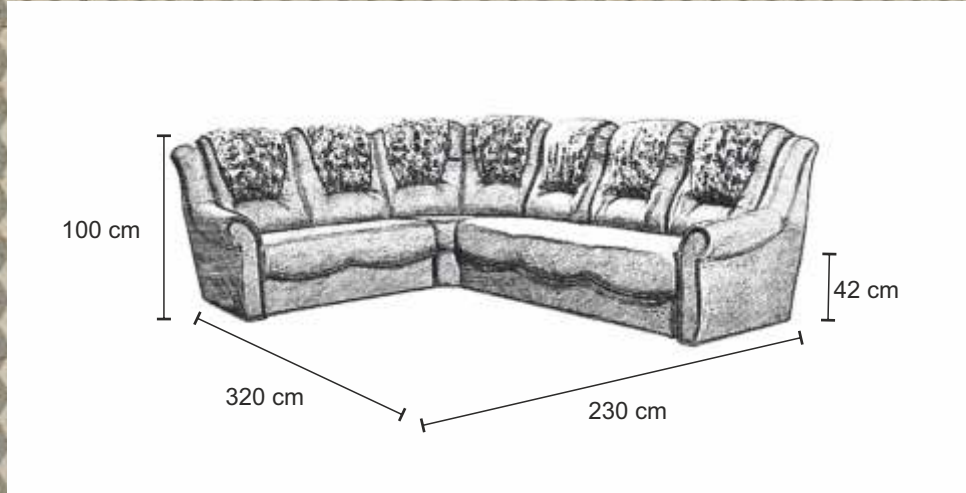

pojemnik na pościel

125 x 185 cm

BARTOSZ

sprężyna bonel

uniwersalny lewy/prawy

automat wersalkowy