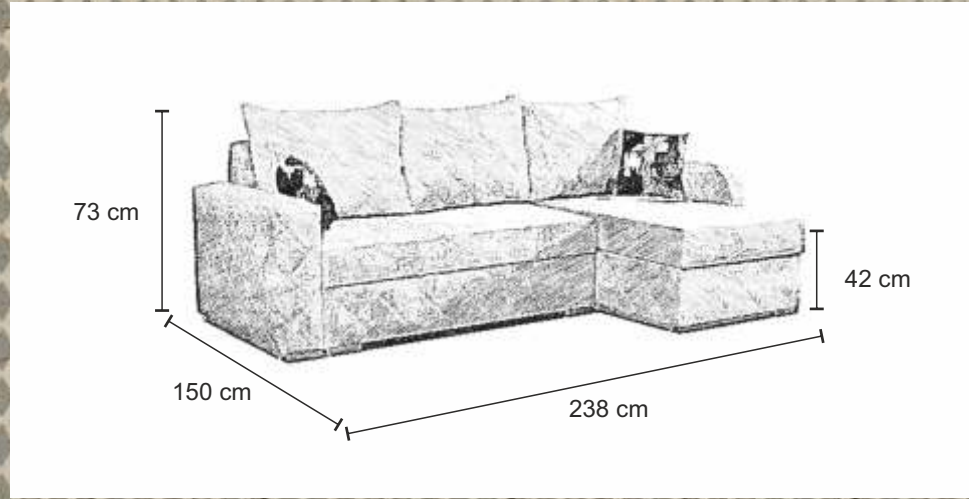

MINEVA

pojemnik
na pościel

2x

128 x 204 cm

sprężyna
bonel

uniwersalny
lewy/prawy

automat
ułatwiający
rozkładanie