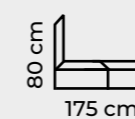

POHOVKA

VISION

rozměr	původní cena [Kč]	akční cena [Kč]
Vision	25 093	19 670