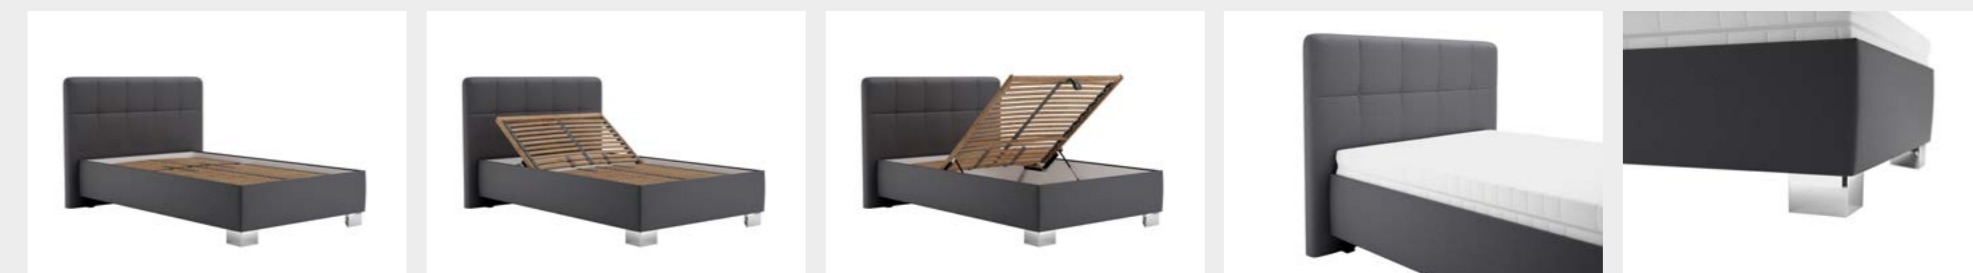

Kompletní technické parametry v tabulce na str. 46/47