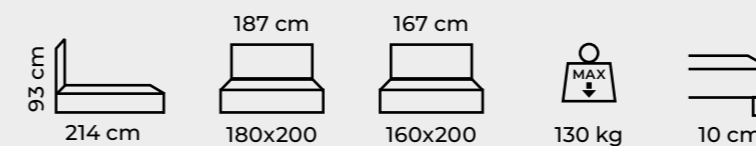

rozměr	původní cena [Kč]	akční cena [Kč]
160x200	15 117	10 370
160x200 + matrace Nelly	25 987	16 390
180x200	14 781	10 550
180x200 + matrace Nelly	26 250	17 010

Vyobrazená denní deka a polštáře jsou v ceně výrobku (ve variantě bez matrací je cena bez přehozu a polštářů)