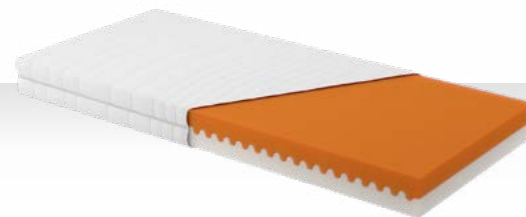

MATRACE

NELLY

- PUR pěny bez použití lepidel
- 2 úrovně tvrdosti: bílá pěna (měkčí) oranžová pěna (tvrdší)
- snímatelný a pratelný potah
- výška matrace v potahu je 16 cm
- nosnost do 110 kg

	80x200	90x200	120x200	140x200
akční cena [Kč]	2 090	2 300	2 880	3 430

IVANA

- studená, vysoce elastická HIGH RESILENCE pěna
- sedmizónová matrace
- výška matrace v potahu je 16 cm
- nosnost do 130 kg