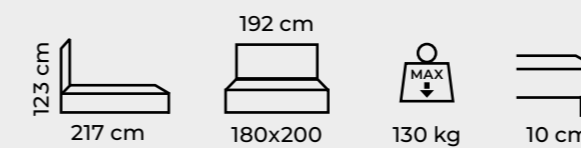

R-BED

ELA

rozměr	původní cena [Kč]	akční cena [Kč]
180x200	14 290	12 530
180x200 + matrace Ivana plus	21 430	18 480

Kompletní technické parametry v tabulce na str. 46/47