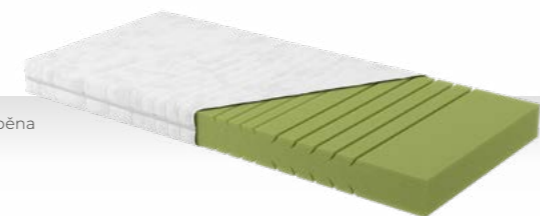

## NELLY PLUS

- PUR pěny bez použití lepidel
- 2 úrovně tvrdosti: bílá pěna (měkčí) oranžová pěna (tvrdší)
- snímatelný a pratelný potah
- výška matrace v potahu je 21 cm
- nosnost do 110 kg

|                 | 80x200 | 90x200 | 120x200 | 140x200 |
|-----------------|--------|--------|---------|---------|
| akční cena [Kč] | 2 650  | 2 900  | 3 650   | 4 360   |

## IVANA MARBLE

- studená, vysoce elastická HIGH RESILENCE pěna
- sedmizónová matrace
- výška matrace v potahu je 16 cm
- nosnost do 130 kg
- snímatelný a pratelný potah MARBLE

|                 | 80x200 | 90x200 | 120x200 | 140x200 |
|-----------------|--------|--------|---------|---------|
| akční cena [Kč] | 3 220  | 3 510  | 4 160   | 4 740   |