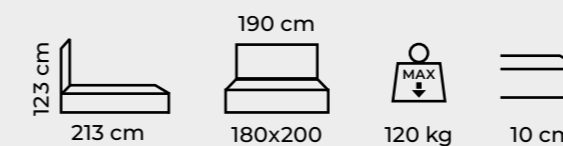

BOXBED

BELLA

rozměr	původní cena [Kč]	akční cena [Kč]
180x200	27 404	16 510

Kompletní technické parametry v tabulce na str. 46/47

TIFFANY 11
BLUE

TIFFANY 16
GREY