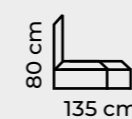

POHOVKA

VISION

rozměr	původní cena [Kč]	akční cena [Kč]
Vision	25 093	19 670