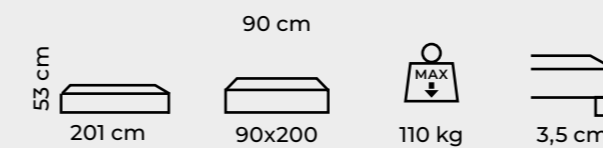

Kompletní technické parametry v tabulce na str. 46/47