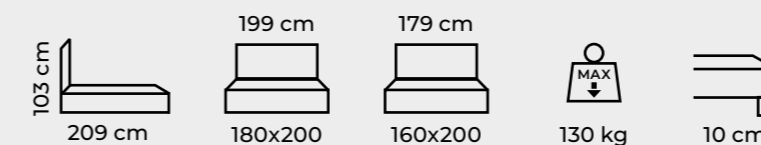

# SYLVA

| rozměr                       | původní cena [Kč] | akční cena [Kč] |
|------------------------------|-------------------|-----------------|
| 160x200                      | 12 480            | 10 950          |
| 160x200 + matrace Nelly plus | 18 120            | 15 670          |
| 180x200                      | 12 640            | 11 180          |
| 180x200 + matrace Nelly plus | 18 790            | 16 320          |