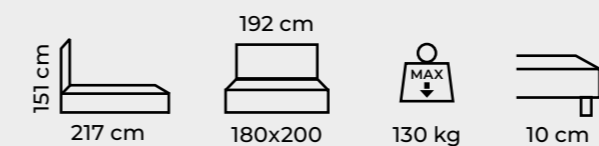

Kompletní technické parametry v tabulce na str. 46/47