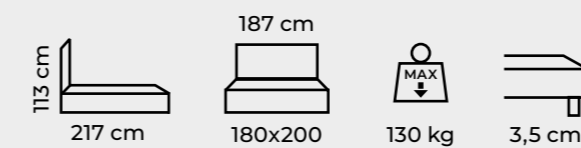

R-BED

BORA

rozměr	původní cena [Kč]	akční cena [Kč]
180x200	13 050	10 690
180x200 + matrace Nelly	18 230	14 900

Kompletní technické parametry v tabulce na str. 46/47