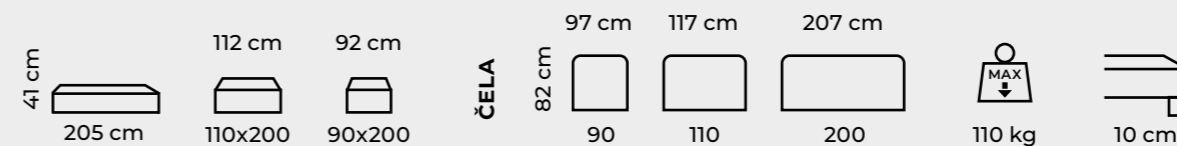

Kompletní technické parametry v tabulce na str. 46/47