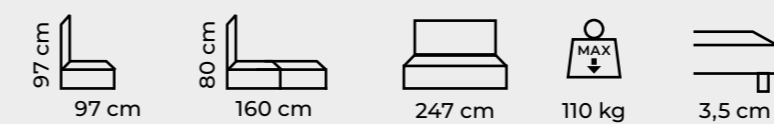

POHOVKA

GENF

rozměr	původní cena [Kč]	akční cena [Kč]
160x200	25 203	14 660

Kompletní technické parametry v tabulce na str. 46/47