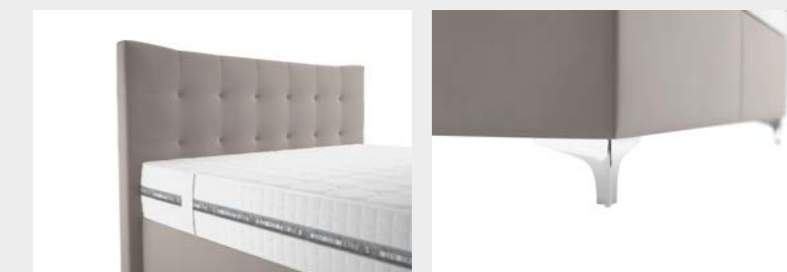

BOXSPRING

DOMINO

rozměr	původní cena [Kč]	akční cena [Kč]
180x200 + matrace Thor	23 200	20 830

TIFFANY 1
CREAM

Kompletní technické parametry v tabulce na str. 46/47