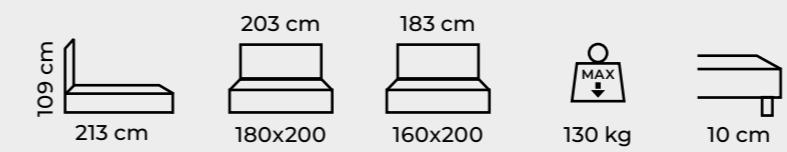

MATRIX 19 /
DUVET DUO 2A

Kompletní technické parametry v tabulce na str. 46/47