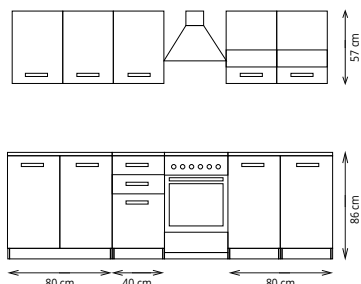

SET 200
sestavy s volně stojícím sporákem

- + Délka sestavy 200 cm
- + Možnost dokoupení dodatečných skříněk

+ Sestava SET 200 se skládá s následujících skříněk:

- horní skříňka G-80/57 • horní skříňka G-40/57
- horní skříňka se sklem GW-80/57 • dřezová skříňka D-80/82 • šuplíková spodní skříňka DS-40/82 • spodní skříňka D-80/82

Sestavy **SET 200**

*Cena zahrnuje skřínky, sokly, úchytky a pracovní desky.
Cena nezahrnuje spotřebiče a dekorace.*

1 dvířka a čela zásuvek: dub sonoma 7510 Kč	2 dvířka a čela zásuvek: bílý lesk dub sonoma 9110 Kč	3 dvířka a čela zásuvek: šedý lesk dub sonoma 9110 Kč
4 dvířka a čela zásuvek: bílý lesk 10990 Kč	5 dvířka a čela zásuvek: šedý lesk 10990 Kč	6 dvířka a čela zásuvek: bílý lesk šedý lesk 10990 Kč