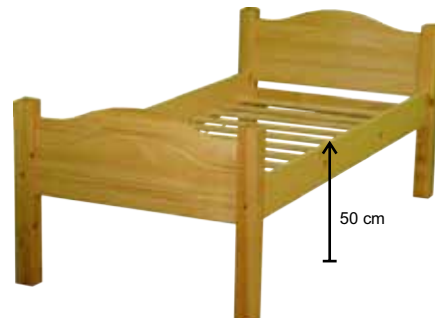

výška spodní hrany roštu 39 cm

Postel MAX+15 90
š101 h212 v85cm

4.295,-

Postel MAX+15 160
š171 h212 v85cm

5.490,-

Postel MAX+15 180
š191 h212 v85cm

6.190,-