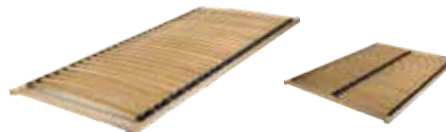

Lamelový rošt 90 - 28 lišt
š90 d200 v4cm **1.690,-**

Lamelový rošt 160 - 2x28 lišt
š160 d200 v4cm **2.600,-**

Lamelový rošt je vyroben z lepeného dřeva, mezera mezi lištami je 3cm, šířka lišty je 3,5cm, nosnost 110kg, dodáváno v demontu. Laťový rošt je vyroben ze 14 dřevěných latí svázaných textilní páskou. Šířka latěk je 6,5cm a výška 2cm.