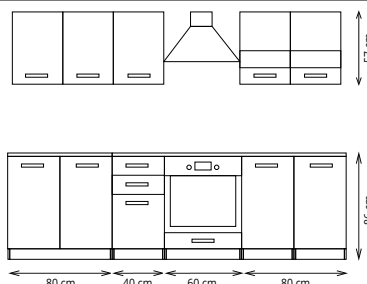

SET 260
sestavy se skříňkou pro vestavěný sporák

- + Délka sestavy 260 cm
- + Možnost dokoupení dodatečných skříněk

+ Sestava SET 260 se skládá s následujících skříněk:

- horní skříňka G-80/57 • horní skříňka G-40/57
- horní skříňka se sklem GW-80/57 • dřezová skříňka D-80/82 • spodní skříňka DS-40/82
- skříňka pro vestavěnou troubu DP-60/82
- spodní skříňka D-80/82

Sestavy **SET 260**

*Cena zahrnuje skřínky, sokly, úchytky a pracovní desky.
Cena nezahrnuje spotřebiče a dekorace.*

1 dvířka a čela zásuvek: dub sonoma 9300 Kč	2 dvířka a čela zásuvek: bílý lesk dub sonoma 10990 Kč	3 dvířka a čela zásuvek: šedý lesk dub sonoma 10990 Kč
4 dvířka a čela zásuvek: bílý lesk 12870 Kč	5 dvířka a čela zásuvek: šedý lesk 12870 Kč	6 dvířka a čela zásuvek: bílý lesk šedý lesk 12870 Kč

DODATEČNÉ SKŘÍNKY k sestavám SET 200 a SET 260:

 G-15/57 *335 Kč	 G-30/57 *635 Kč **920 Kč	 G-40/57 *730 Kč **1115 Kč	 G-45/57 *795 Kč **1155 Kč	 G-80/57 *1155 Kč **1920 Kč	 GW-80/57 *1295 Kč **1855 Kč	 GN-60/57 *1060 Kč **1535 Kč	 GO-60/36 *750 Kč **1105 Kč
 D-15/82 *760 Kč	 D-30/82 *1205 Kč **1565 Kč	 DS-40/82 *1815 Kč **2285 Kč	 D-45/82 *1275 Kč **1725 Kč	 D-80/82 *2215 Kč **3170 Kč	 DNW-100/82 *2585 Kč **3795 Kč	 DP-60/82 *1680 Kč **1795 Kč	

Cena pro skřínky:
* v dubu sonoma
** v barvě v lesku

Cena zahrnuje skřínku se soklem, pracovní desku a úchytky.